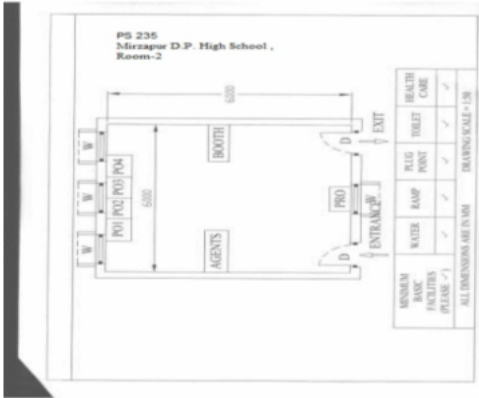

নির্বাচক নিবন্ধন আধিকারিকের স্বাক্ষর

Nazri Naksha

Google Map View

Polling Station Building Front View

Polling Station Front View

Cad View

Key MAP View

| | | | | | | | | | | | |
|----|------------------|--|------------|----|------------------|--|------------|----|------------|---|------------|
| 1 | WB/08/053/042325 | নাম : আশাদুল সেখ পিতার নাম: নিয়ামত বাড়ির নং : n0008 বয়স : 50 লিঙ্গ : পুরুষ | ফটো উপলব্ধ | 2 | WB/08/054/300536 | নাম : নাদিরা বেগম স্বামীর নাম: আশাদুল সেখ বাড়ির নং : n0008 বয়স : 49 লিঙ্গ : মহিলা | ফটো উপলব্ধ | 3 | KNZ1601517 | নাম : নারগীস সুলতানা স্বামীর নাম: নাজিমুদ্দিন বাড়ির নং : n0032 বয়স : 49 লিঙ্গ : মহিলা | ফটো উপলব্ধ |
| 4 | KNZ1928837 | নাম : তাজরোশন বেগম স্বামীর নাম: রুহুল আলম বাড়ির নং : n0032 বয়স : 56 লিঙ্গ : মহিলা | ফটো উপলব্ধ | 5 | KNZ1258136 | নাম : রুহুল আলম পিতার নাম: খোস মহম্মদ বাড়ির নং : n0032 বয়স : 60 লিঙ্গ : পুরুষ | ফটো উপলব্ধ | 6 | KNZ1259787 | নাম : রুবিয়ারা খাতুন স্বামীর নাম: মইনুতাসের আলি বাড়ির নং : n0032 বয়স : 59 লিঙ্গ : মহিলা | ফটো উপলব্ধ |
| 7 | KNZ1601509 | নাম : রোকিয়া বেগম স্বামীর নাম: রেজাউল করিম বাড়ির নং : n0032 বয়স : 51 লিঙ্গ : মহিলা | ফটো উপলব্ধ | 8 | ACY2020543 | নাম : রেজাউল করিম পিতার নাম: খোস মহম্মদ বাড়ির নং : n0032 বয়স : 62 লিঙ্গ : পুরুষ | ফটো উপলব্ধ | 9 | ACY2008241 | নাম : মোহঃ তাসের আলি পিতার নাম: খোস মহম্মদ বাড়ির নং : n0032 বয়স : 68 লিঙ্গ : পুরুষ | ফটো উপলব্ধ |
| 10 | ACY0786277 | নাম : গয়ানাথ মন্ডল পিতার নাম: ভবানী মন্ডল বাড়ির নং : n0144 বয়স : 67 লিঙ্গ : পুরুষ | ফটো উপলব্ধ | 11 | ACY1599992 | নাম : নমিতা মন্ডল স্বামীর নাম: প্রসেনজিৎ মন্ডল বাড়ির নং : n0143 বয়স : 31 লিঙ্গ : মহিলা | ফটো উপলব্ধ | 12 | ACY0786137 | নাম : প্রসেনজিত মন্ডল পিতার নাম: গয়ানাথ মন্ডল বাড়ির নং : n0143 বয়স : 39 লিঙ্গ : পুরুষ | ফটো উপলব্ধ |
| 13 | KNZ2786770 | নাম : সরস্বতী মন্ডল স্বামীর নাম: অখিনী মন্ডল বাড়ির নং : n0141 বয়স : 81 লিঙ্গ : মহিলা | ফটো উপলব্ধ | 14 | ACY1061209 | নাম : লাল মনি মন্ডল স্বামীর নাম: সুশান্ত মন্ডল বাড়ির নং : n0140 বয়স : 34 লিঙ্গ : মহিলা | ফটো উপলব্ধ | 15 | KNZ2786630 | নাম : সুশান্ত মন্ডল পিতার নাম: অখিনী মন্ডল বাড়ির নং : n0140 বয়স : 39 লিঙ্গ : পুরুষ | ফটো উপলব্ধ |
| 16 | ACY2685113 | নাম : বিক্রম মন্ডল পিতার নাম: সুশান্ত মন্ডল বাড়ির নং : এন0140 বয়স : 20 লিঙ্গ : পুরুষ | ফটো উপলব্ধ | 17 | ACY1142199 | নাম : হাসনারা বিবি স্বামীর নাম: হাকিম সেখ বাড়ির নং : n0139 বয়স : 40 লিঙ্গ : মহিলা | ফটো উপলব্ধ | 18 | ACY0785923 | নাম : হাকিম সেখ পিতার নাম: আব্দুল সালাম মিল্লী বাড়ির নং : n0139 বয়স : 44 লিঙ্গ : পুরুষ | ফটো উপলব্ধ |
| 19 | ACY2043107 | নাম : মেমেরা বিবি স্বামীর নাম: আতাউর রহমান বাড়ির নং : n0104 বয়স : 53 লিঙ্গ : মহিলা | ফটো উপলব্ধ | 20 | KNZ1258300 | নাম : আতাউর রহমান পিতার নাম: আঃখাবির বাড়ির নং : n0104 বয়স : 63 লিঙ্গ : পুরুষ | ফটো উপলব্ধ | 21 | ACY1600261 | নাম : রুমা বিবি স্বামীর নাম: ওহিদুল সেখ বাড়ির নং : n0008 বয়স : 33 লিঙ্গ : মহিলা | ফটো উপলব্ধ |
| 22 | ACY2390037 | নাম : সাহিবা খাতুন পিতার নাম: রেজাউল করিম বাড়ির নং : N0032 বয়স : 24 লিঙ্গ : মহিলা | ফটো উপলব্ধ | 23 | ACY2403962 | নাম : মাসুদ রানা পিতার নাম: আতাউর রহমান বাড়ির নং : N0104 বয়স : 24 লিঙ্গ : পুরুষ | ফটো উপলব্ধ | 24 | ACY2459006 | নাম : তাহিদুল সেখ পিতার নাম: আশাদুল সেখ বাড়ির নং : এন0008 বয়স : 24 লিঙ্গ : পুরুষ | ফটো উপলব্ধ |
| 25 | ACY2486389 | নাম : নূরনেশা খাতুন স্বামীর নাম: কামারুল সেখ বাড়ির নং : এন0008 বয়স : 26 লিঙ্গ : মহিলা | ফটো উপলব্ধ | 26 | KNZ2246908 | নাম : আলি মহঃ ইমতিয়াজ পিতার নাম: মইনুতাসের আলি বাড়ির নং : n0032 বয়স : 39 লিঙ্গ : পুরুষ | ফটো উপলব্ধ | 27 | ACY2522894 | নাম : সাবনাম সুলতানা পিতার নাম: নাজিমুদ্দিন আহমেদ বাড়ির নং : এন0032 বয়স : 22 লিঙ্গ : মহিলা | ফটো উপলব্ধ |
| 28 | ACY2522613 | নাম : সামজাদ সেখ পিতার নাম: হাকিম সেখ বাড়ির নং : এন0139 বয়স : 22 লিঙ্গ : পুরুষ | ফটো উপলব্ধ | 29 | ACY1885086 | নাম : হাবিবা সুলতানা স্বামীর নাম: আলি মহঃ আব্দুল আহাদ বাড়ির নং : n0032 বয়স : 31 লিঙ্গ : মহিলা | ফটো উপলব্ধ | 30 | ACY1700350 | নাম : রাহিদ আলম পিতার নাম: রুহুল আলম বাড়ির নং : n0032 বয়স : 28 লিঙ্গ : পুরুষ | ফটো উপলব্ধ |