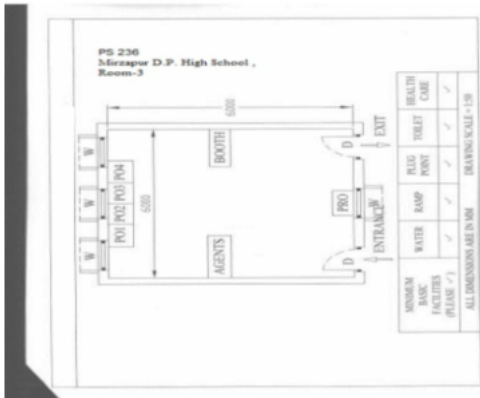

নির্বাচক নিবন্ধন আধিকারিকের স্বাক্ষর

Nazri Naksha

Google Map View

Polling Station Building Front View

Polling Station Front View

Cad View

Key MAP View

বিধানসভা নির্বাচনক্ষেত্রের নং, নাম : 58-জঙ্গীপুর  
ভাগ নং, নাম : 1-গোয়ালপাড়া