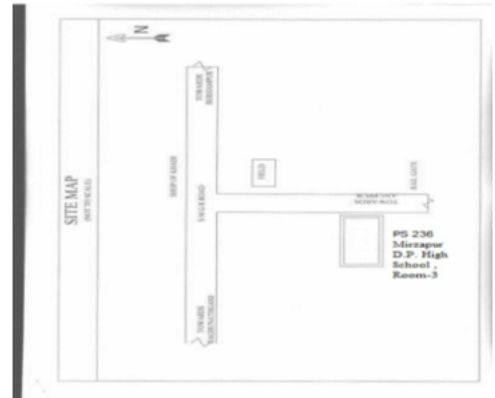

নির্বাচক নিবন্ধন আধিকারিকের স্বাক্ষর

Nazri Naksha

Google Map View

Polling Station Building Front View

Polling Station Front View

Cad View

Key MAP View

বিধানসভা নির্বাচনক্ষেত্রের নং, নাম : 58-জঙ্গীপুর  
ভাগ নং, নাম : 1-গোয়ালপাড়া