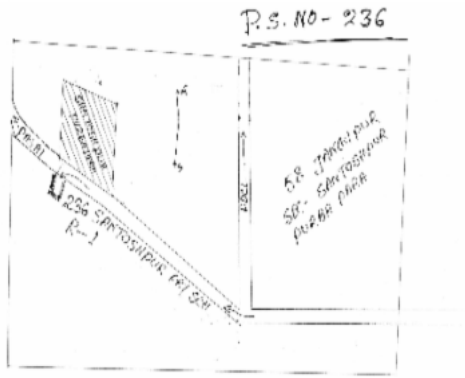

Nazri Naksha