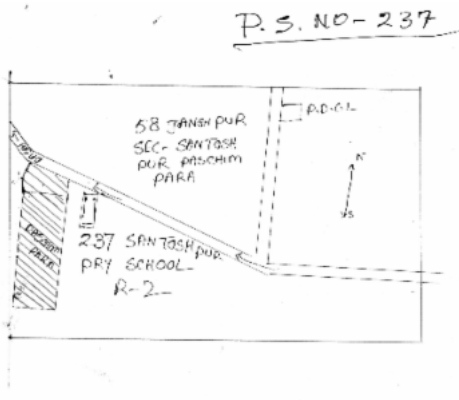

Nazri Naksha