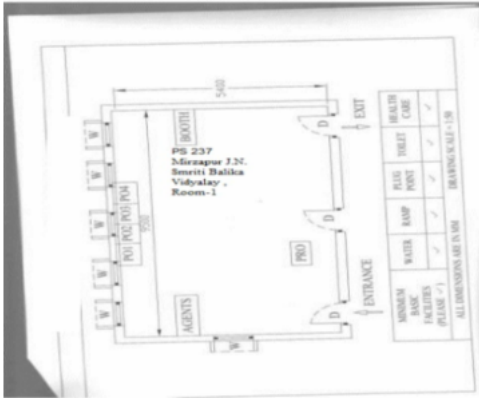

নির্বাচক নিবন্ধন আধিকারিকের স্বাক্ষর

Nazri Naksha

Google Map View

Polling Station Building Front View

Polling Station Front View

Cad View

Key MAP View

1 নাম : মমতা দাস স্বামীর নাম : সুশান্ত দাস বাড়ির নং : n0149 বয়স : 57 লিঙ্গ : মহিলা	ACY0795294 ফটো উপলব্ধ	2 নাম : তন্ময় সরকার পিতার নাম : মানিক লাল সরকার বাড়ির নং : n0154 বয়স : 44 লিঙ্গ : পুরুষ	KNZ1902345 ফটো উপলব্ধ	3 নাম : চন্দন সাহানা পিতার নাম : শ্যামাপদ সাহানা বাড়ির নং : n0012 বয়স : 65 লিঙ্গ : পুরুষ	ACY0886010 ফটো উপলব্ধ
4 নাম : বুদ্ধদেব সাহানা পিতার নাম : শ্যামাপদ সাহানা বাড়ির নং : n0012 বয়স : 56 লিঙ্গ : পুরুষ	KNZ1235514 ফটো উপলব্ধ	5 নাম : চয়ন সাহানা পিতার নাম : চন্দন সাহানা বাড়ির নং : n0012 বয়স : 32 লিঙ্গ : পুরুষ	ACY1378611 ফটো উপলব্ধ	6 নাম : সবিতা সাহানা স্বামীর নাম : বুদ্ধদেব সাহানা বাড়ির নং : n0012 বয়স : 45 লিঙ্গ : মহিলা	KNZ1230820 ফটো উপলব্ধ
7 নাম : মিনতী সাহানা স্বামীর নাম : চন্দন সাহানা বাড়ির নং : n0032 বয়স : 56 লিঙ্গ : মহিলা	ACY0886028 ফটো উপলব্ধ	Q 8 নাম : উত্তরা সরকার (ভাস্কর) স্বামীর নাম : জয়দেব সরকার বাড়ির নং : বয়স : 47 লিঙ্গ : মহিলা	ACY0886044 ফটো উপলব্ধ	9 নাম : নায়েমা খাতুন মায়ের নাম : মিনারা বেওয়া বাড়ির নং : n0033 বয়স : 37 লিঙ্গ : মহিলা	ACY0794891 ফটো উপলব্ধ
10 নাম : আজাদ সেখ মায়ের নাম : মিনারা বেওয়া বাড়ির নং : n0033 বয়স : 40 লিঙ্গ : পুরুষ	ACY0794883 ফটো উপলব্ধ	Q 11 নাম : বামদেব সরকার পিতার নাম : জয়দেব সরকার বাড়ির নং : বয়স : 29 লিঙ্গ : পুরুষ	ACY1600550 ফটো উপলব্ধ	12 নাম : মানিক লাল সরকার পিতার নাম : কার্তিক চন্দ্র সরকার বাড়ির নং : n0152 বয়স : 77 লিঙ্গ : পুরুষ	ACY2247724 ফটো উপলব্ধ
13 নাম : সুদেবী দাস স্বামীর নাম : শ্যাম চাঁদ মাঝি বাড়ির নং : এন0087 বয়স : 36 লিঙ্গ : মহিলা	ZST0307405 ফটো উপলব্ধ	14 নাম : রোকিয়া খাতুন স্বামীর নাম : আজাদ সেখ বাড়ির নং : N0033 বয়স : 30 লিঙ্গ : মহিলা	SWN1490168 ফটো উপলব্ধ	15 নাম : কাবাতুল্লা সেখ মায়ের নাম : মিনারা বেওয়া বাড়ির নং : n0033 বয়স : 42 লিঙ্গ : পুরুষ	ACY0794875 ফটো উপলব্ধ
16 নাম : টুকটুকি বিক্রি স্বামীর নাম : কাবাতুল্লা সেখ বাড়ির নং : n0033 বয়স : 36 লিঙ্গ : মহিলা	ACY1021120 ফটো উপলব্ধ	17 নাম : জ্যোতি দাস (ব্যাক্যা) স্বামীর নাম : সুদীপ ব্যাক্যা বাড়ির নং : n0151 বয়স : 34 লিঙ্গ : মহিলা	ACY1138452 ফটো উপলব্ধ	18 নাম : সোমা কর্মকার (দত্ত) স্বামীর নাম : রাসেশ্বর দত্ত বাড়ির নং : n0146 বয়স : 45 লিঙ্গ : মহিলা	KWC1447770 ফটো উপলব্ধ
19 নাম : কবিতা কাদিয়া পিতার নাম : প্রবীর কাদিয়া বাড়ির নং : n0070 বয়স : 26 লিঙ্গ : মহিলা	ACY1880590 ফটো উপলব্ধ	20 নাম : উমেশ কাদিয়া পিতার নাম : নিমাই কাদিয়া বাড়ির নং : এন0072 বয়স : 24 লিঙ্গ : পুরুষ	ACY2462133 ফটো উপলব্ধ	21 নাম : সায়নদেব কাদিয়া পিতার নাম : স্বপন কাদিয়া বাড়ির নং : এন0100 বয়স : 27 লিঙ্গ : পুরুষ	ACY1870997 ফটো উপলব্ধ
22 নাম : মঙ্গল কালু পিতার নাম : গদাধর কালু বাড়ির নং : n0047 বয়স : 56 লিঙ্গ : পুরুষ	ACY1235621 ফটো উপলব্ধ	Q 23 নাম : ভবানী কালু স্বামীর নাম : মঙ্গল কালু বাড়ির নং : বয়স : 43 লিঙ্গ : মহিলা	ACY1235639 ফটো উপলব্ধ	24 নাম : শবনম মুস্তাকী পিতার নাম : সাকিব সেখ বাড়ির নং : এন0047 বয়স : 26 লিঙ্গ : মহিলা	ACY1907153 ফটো উপলব্ধ
25 নাম : পম্পা কৈলঠা স্বামীর নাম : অপূর্ব কৈলঠা বাড়ির নং : n0010 বয়স : 42 লিঙ্গ : মহিলা	KNZ2783421 ফটো উপলব্ধ	26 নাম : অপূর্ব কৈলঠা পিতার নাম : বিমলেন্দু শেখর কৈলঠা বাড়ির নং : n0010 বয়স : 53 লিঙ্গ : পুরুষ	KNZ2622777 ফটো উপলব্ধ	27 নাম : পুষ্পরানী কৈলঠা স্বামীর নাম : সঞ্জয় কৈলঠা বাড়ির নং : n0022 বয়স : 71 লিঙ্গ : মহিলা	KNZ1234079 ফটো উপলব্ধ
28 নাম : তুঘার কৈলঠা পিতার নাম : গোরাচাঁদ কৈলঠা বাড়ির নং : n0018 বয়স : 29 লিঙ্গ : পুরুষ	ACY1600543 ফটো উপলব্ধ	29 নাম : পারমিতা কৈলঠা স্বামীর নাম : ত্রিদিব কৈলঠা বাড়ির নং : n0018 বয়স : 43 লিঙ্গ : মহিলা	KNZ2197358 ফটো উপলব্ধ	30 নাম : রুমা কৈলঠা স্বামীর নাম : সুজয় কৈলঠা বাড়ির নং : n0018 বয়স : 40 লিঙ্গ : মহিলা	KNZ2533784 ফটো উপলব্ধ