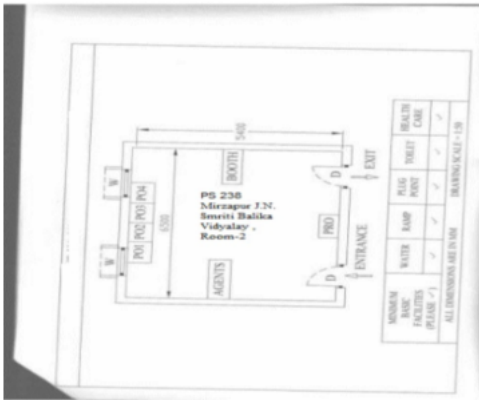

নির্বাচক নিবন্ধন আধিকারিকের স্বাক্ষর

Nazri Naksha

Google Map View

Polling Station Building Front View

Polling Station Front View

Cad View

Key MAP View

বিধানসভা নির্বাচনক্ষেত্রের নং, নাম : 58-জঙ্গীপুর
ভাগ নং, নাম : 1-বাহুরাইল