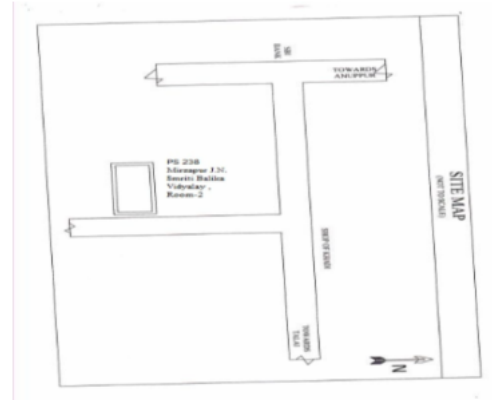

নির্বাচক নিবন্ধন আধিকারিকের স্বাক্ষর

Nazri Naksha

Google Map View

Polling Station Building Front View

Polling Station Front View

Cad View

Key MAP View

বিধানসভা নির্বাচনক্ষেত্রের নং, নাম : 58-জঙ্গীপুর
ভাগ নং, নাম : 1-বাহুরাইল