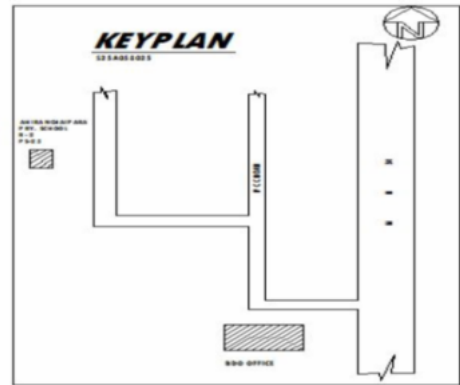

নির্বাচক নিবন্ধন আধিকারিকের স্বাক্ষর

Nazri Naksha

Google Map View

Polling Station Building Front View

Polling Station Front View

Cad View

Key MAP View

1	FKG1558220	নাম : ফুলকুমারী ঘোষ স্বামীর নাম: প্রেমচাঁদ ঘোষ বাড়ির নং : n0091 বয়স : 46 লিঙ্গ : মহিলা	ফটো উপলব্ধ	2	FKG3314242	নাম : কাকলী ঘোষ স্বামীর নাম: সমর কুমার ঘোষ বাড়ির নং : n0093 বয়স : 47 লিঙ্গ : মহিলা	ফটো উপলব্ধ	3	ACY1530237	নাম : শ্রীমন্ত ঘোষ পিতার নাম: অশোক ঘোষ বাড়ির নং : n0083 বয়স : 29 লিঙ্গ : পুরুষ	ফটো উপলব্ধ
4	ACY1996867	নাম : সঞ্জীতা ঘোষ স্বামীর নাম: ইন্দ্রজিৎ ঘোষ বাড়ির নং : N0061 বয়স : 32 লিঙ্গ : মহিলা	ফটো উপলব্ধ	5	WB/08/052/279279	নাম : কৃষ্ণ ঘোষ পিতার নাম: ররুপলাল ঘোষ বাড়ির নং : n0083 বয়স : 49 লিঙ্গ : পুরুষ	ফটো উপলব্ধ	6	ACY2196541	নাম : মৃত্যুঞ্জয় ঘোষ পিতার নাম: চণ্ডী চরণ ঘোষ বাড়ির নং : n0018 বয়স : 63 লিঙ্গ : পুরুষ	ফটো উপলব্ধ
7	ACY2196491	নাম : ইতি ঘোষ স্বামীর নাম: জীতেন ঘোষ বাড়ির নং : n0068 বয়স : 51 লিঙ্গ : মহিলা	ফটো উপলব্ধ	8	FKG1376318	নাম : মীরা ঘোষ স্বামীর নাম: কৃষ্ণ ঘোষ বাড়ির নং : n0083 বয়স : 43 লিঙ্গ : মহিলা	ফটো উপলব্ধ	9	WB/08/052/279487	নাম : জোনাকী ঘোষ স্বামীর নাম: গনেশ ঘোষ বাড়ির নং : n0084 বয়স : 78 লিঙ্গ : মহিলা	ফটো উপলব্ধ
10	ACY1032325	নাম : অখিল ঘোষ পিতার নাম: ক্ষীতিশ ঘোষ বাড়ির নং : n0063 বয়স : 39 লিঙ্গ : পুরুষ	ফটো উপলব্ধ	11	ACY1996750	নাম : তাপসী ঘোষ পিতার নাম: রণজিৎ ঘোষ বাড়ির নং : N0067 বয়স : 25 লিঙ্গ : মহিলা	ফটো উপলব্ধ	12	WB/08/052/279488	নাম : তেঁতুল ঘোষ পিতার নাম: গনেশ ঘোষ বাড়ির নং : n0084 বয়স : 56 লিঙ্গ : পুরুষ	ফটো উপলব্ধ
13	WB/08/052/279489	নাম : বৈজয়ন্তী ঘোষ স্বামীর নাম: তেঁতুল ঘোষ বাড়ির নং : n0084 বয়স : 52 লিঙ্গ : মহিলা	ফটো উপলব্ধ	14	ACY1607019	নাম : শ্যামল ঘোষ পিতার নাম: গনেশ ঘোষ বাড়ির নং : n0084 বয়স : 53 লিঙ্গ : পুরুষ	ফটো উপলব্ধ	15	ACY2410280	নাম : দুরপতী ঘোষ স্বামীর নাম: ক্ষিতীশ চন্দ্র ঘোষ বাড়ির নং : n0063 বয়স : 64 লিঙ্গ : মহিলা	ফটো উপলব্ধ
16	ACY1607027	নাম : ডলি ঘোষ স্বামীর নাম: শ্যামল ঘোষ বাড়ির নং : n0084 বয়স : 42 লিঙ্গ : মহিলা	ফটো উপলব্ধ	17	ACY2423259	নাম : কানন ঘোষ স্বামীর নাম: প্রসেনজিৎ ঘোষ বাড়ির নং : এন0067 বয়স : 23 লিঙ্গ : মহিলা	ফটো উপলব্ধ	18	ACY2423291	নাম : বিশ্বজিত ঘোষ পিতার নাম: সন্যাসী ঘোষ বাড়ির নং : এন0074 বয়স : 23 লিঙ্গ : পুরুষ	ফটো উপলব্ধ
19	ACY2178408	নাম : শঙ্কর ঘোষ পিতার নাম: সুকুমার ঘোষ বাড়ির নং : N0073 বয়স : 25 লিঙ্গ : পুরুষ	ফটো উপলব্ধ	20	ACY2179158	নাম : নিরুপমা ঘোষ স্বামীর নাম: প্রসেনজিৎ ঘোষ বাড়ির নং : N0011 বয়স : 25 লিঙ্গ : মহিলা	ফটো উপলব্ধ	21	ACY2179265	নাম : সুমন ঘোষ পিতার নাম: সুধাংশু ঘোষ বাড়ির নং : N0037 বয়স : 24 লিঙ্গ : পুরুষ	ফটো উপলব্ধ
22	ACY2178978	নাম : অর্ধেন্দু ঘোষ পিতার নাম: নপেন্দ্র নাথ ঘোষ বাড়ির নং : N0036 বয়স : 24 লিঙ্গ : পুরুষ	ফটো উপলব্ধ	23	ACY2178523	নাম : মৌমিতা ঘোষ পিতার নাম: আনন্দ ঘোষ বাড়ির নং : N0012 বয়স : 24 লিঙ্গ : মহিলা	ফটো উপলব্ধ	24	ACY2178580	নাম : দেবাশিষ ঘোষ পিতার নাম: পাতুলাল ঘোষ বাড়ির নং : N0022 বয়স : 24 লিঙ্গ : পুরুষ	ফটো উপলব্ধ
25	ACY2178242	নাম : সুমন ঘোষ পিতার নাম: অচিন্ত ঘোষ বাড়ির নং : N149 বয়স : 24 লিঙ্গ : পুরুষ	ফটো উপলব্ধ	26	ACY1997147	নাম : সনকা ঘোষ স্বামীর নাম: রাহুল ঘোষ বাড়ির নং : এন0069 বয়স : 26 লিঙ্গ : মহিলা	ফটো উপলব্ধ	27	FKG1558204	নাম : শিখা রানী ঘোষ স্বামীর নাম: মৃত্যুঞ্জয় ঘোষ বাড়ির নং : n0018 বয়স : 51 লিঙ্গ : মহিলা	ফটো উপলব্ধ
28	ACY2196574	নাম : জয়ন্তী ঘোষ স্বামীর নাম: সুকুমার ঘোষ বাড়ির নং : n0008 বয়স : 52 লিঙ্গ : মহিলা	ফটো উপলব্ধ	29	ACY1997816	নাম : অষ্টমী ঘোষ স্বামীর নাম: দেবাশীষ ঘোষ বাড়ির নং : n0020 বয়স : 25 লিঙ্গ : মহিলা	ফটো উপলব্ধ	30	WB/08/052/279274	নাম : উষারানী ঘোষ স্বামীর নাম: মিতাল ঘোষ বাড়ির নং : n0082 বয়স : 49 লিঙ্গ : মহিলা	ফটো উপলব্ধ