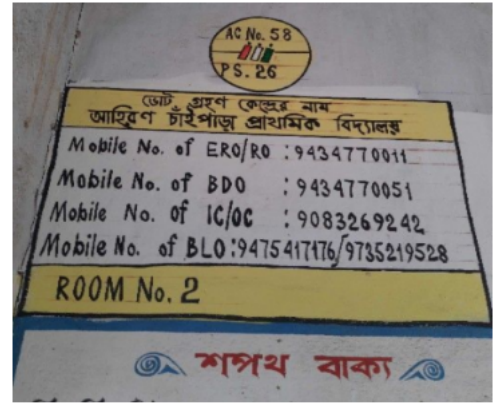

নির্বাচক নিবন্ধন আধিকারিকের স্বাক্ষর

Nazri Naksha

Google Map View

Polling Station Building Front View

Polling Station Front View

Cad View

Key MAP View

1	FKG1558220	নাম : ফুলকুমারী ঘোষ স্বামীর নাম: প্রেমচাঁদ ঘোষ বাড়ির নং : n0091 বয়স : 46 লিঙ্গ : মহিলা	ফটো উপলব্ধ	2	FKG3314242	নাম : কাকলী ঘোষ স্বামীর নাম: সমর কুমার ঘোষ বাড়ির নং : n0093 বয়স : 47 লিঙ্গ : মহিলা	ফটো উপলব্ধ	3	ACY1530237	নাম : শ্রীমন্ত ঘোষ পিতার নাম: অশোক ঘোষ বাড়ির নং : n0083 বয়স : 29 লিঙ্গ : পুরুষ	ফটো উপলব্ধ
4	ACY1996867	নাম : সঞ্জীতা ঘোষ স্বামীর নাম: ইন্দ্রজিৎ ঘোষ বাড়ির নং : N0061 বয়স : 32 লিঙ্গ : মহিলা	ফটো উপলব্ধ	5	WB/08/052/279279	নাম : কৃষ্ণ ঘোষ পিতার নাম: ররুপলাল ঘোষ বাড়ির নং : n0083 বয়স : 49 লিঙ্গ : পুরুষ	ফটো উপলব্ধ	6	ACY2196541	নাম : মৃত্যুঞ্জয় ঘোষ পিতার নাম: চণ্ডী চরণ ঘোষ বাড়ির নং : n0018 বয়স : 63 লিঙ্গ : পুরুষ	ফটো উপলব্ধ
7	ACY2196491	নাম : ইতি ঘোষ স্বামীর নাম: জীতেন ঘোষ বাড়ির নং : n0068 বয়স : 51 লিঙ্গ : মহিলা	ফটো উপলব্ধ	8	FKG1376318	নাম : মীরা ঘোষ স্বামীর নাম: কৃষ্ণ ঘোষ বাড়ির নং : n0083 বয়স : 43 লিঙ্গ : মহিলা	ফটো উপলব্ধ	9	WB/08/052/279487	নাম : জোনাকী ঘোষ স্বামীর নাম: গনেশ ঘোষ বাড়ির নং : n0084 বয়স : 78 লিঙ্গ : মহিলা	ফটো উপলব্ধ
10	ACY1032325	নাম : অখিল ঘোষ পিতার নাম: ক্ষীতিশ ঘোষ বাড়ির নং : n0063 বয়স : 39 লিঙ্গ : পুরুষ	ফটো উপলব্ধ	11	ACY1996750	নাম : তাপসী ঘোষ পিতার নাম: রণজিৎ ঘোষ বাড়ির নং : N0067 বয়স : 25 লিঙ্গ : মহিলা	ফটো উপলব্ধ	12	WB/08/052/279488	নাম : তেঁতুল ঘোষ পিতার নাম: গনেশ ঘোষ বাড়ির নং : n0084 বয়স : 56 লিঙ্গ : পুরুষ	ফটো উপলব্ধ
13	WB/08/052/279489	নাম : বৈজয়ন্তী ঘোষ স্বামীর নাম: তেঁতুল ঘোষ বাড়ির নং : n0084 বয়স : 52 লিঙ্গ : মহিলা	ফটো উপলব্ধ	14	ACY1607019	নাম : শ্যামল ঘোষ পিতার নাম: গনেশ ঘোষ বাড়ির নং : n0084 বয়স : 53 লিঙ্গ : পুরুষ	ফটো উপলব্ধ	15	ACY2410280	নাম : দুরপতী ঘোষ স্বামীর নাম: ক্ষিতীশ চন্দ্র ঘোষ বাড়ির নং : n0063 বয়স : 64 লিঙ্গ : মহিলা	ফটো উপলব্ধ
16	ACY1607027	নাম : ডলি ঘোষ স্বামীর নাম: শ্যামল ঘোষ বাড়ির নং : n0084 বয়স : 42 লিঙ্গ : মহিলা	ফটো উপলব্ধ	17	ACY2423259	নাম : কানন ঘোষ স্বামীর নাম: প্রসেনজিৎ ঘোষ বাড়ির নং : এন0067 বয়স : 23 লিঙ্গ : মহিলা	ফটো উপলব্ধ	18	ACY2423291	নাম : বিশ্বজিত ঘোষ পিতার নাম: সন্যাসী ঘোষ বাড়ির নং : এন0074 বয়স : 23 লিঙ্গ : পুরুষ	ফটো উপলব্ধ
19	ACY2178408	নাম : শঙ্কর ঘোষ পিতার নাম: সুকুমার ঘোষ বাড়ির নং : N0073 বয়স : 25 লিঙ্গ : পুরুষ	ফটো উপলব্ধ	20	ACY2179158	নাম : নিরুপমা ঘোষ স্বামীর নাম: প্রসেনজিৎ ঘোষ বাড়ির নং : N0011 বয়স : 25 লিঙ্গ : মহিলা	ফটো উপলব্ধ	21	ACY2179265	নাম : সুমন ঘোষ পিতার নাম: সুধাংশু ঘোষ বাড়ির নং : N0037 বয়স : 24 লিঙ্গ : পুরুষ	ফটো উপলব্ধ
22	ACY2178978	নাম : অর্ধেন্দু ঘোষ পিতার নাম: নপেন্দ্র নাথ ঘোষ বাড়ির নং : N0036 বয়স : 24 লিঙ্গ : পুরুষ	ফটো উপলব্ধ	23	ACY2178523	নাম : মৌমিতা ঘোষ পিতার নাম: আনন্দ ঘোষ বাড়ির নং : N0012 বয়স : 24 লিঙ্গ : মহিলা	ফটো উপলব্ধ	24	ACY2178580	নাম : দেবাশিষ ঘোষ পিতার নাম: পাতুলাল ঘোষ বাড়ির নং : N0022 বয়স : 24 লিঙ্গ : পুরুষ	ফটো উপলব্ধ
25	ACY2178242	নাম : সুমন ঘোষ পিতার নাম: অচিন্ত ঘোষ বাড়ির নং : N149 বয়স : 24 লিঙ্গ : পুরুষ	ফটো উপলব্ধ	26	ACY1997147	নাম : সনকা ঘোষ স্বামীর নাম: রাহুল ঘোষ বাড়ির নং : এন0069 বয়স : 26 লিঙ্গ : মহিলা	ফটো উপলব্ধ	27	FKG1558204	নাম : শিখা রানী ঘোষ স্বামীর নাম: মৃত্যুঞ্জয় ঘোষ বাড়ির নং : n0018 বয়স : 51 লিঙ্গ : মহিলা	ফটো উপলব্ধ
28	ACY2196574	নাম : জয়ন্তী ঘোষ স্বামীর নাম: সুকুমার ঘোষ বাড়ির নং : n0008 বয়স : 52 লিঙ্গ : মহিলা	ফটো উপলব্ধ	29	ACY1997816	নাম : অষ্টমী ঘোষ স্বামীর নাম: দেবাশীষ ঘোষ বাড়ির নং : n0020 বয়স : 25 লিঙ্গ : মহিলা	ফটো উপলব্ধ	30	WB/08/052/279274	নাম : উষারানী ঘোষ স্বামীর নাম: মিতাল ঘোষ বাড়ির নং : n0082 বয়স : 49 লিঙ্গ : মহিলা	ফটো উপলব্ধ