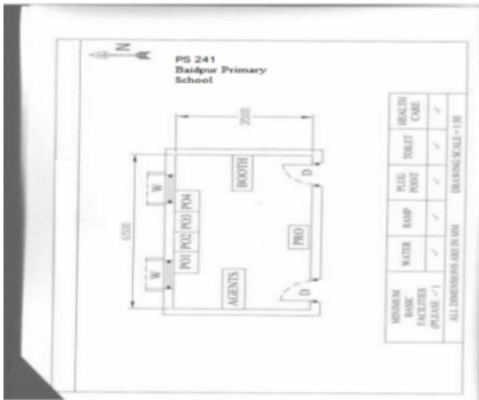

নির্বাচক নিবন্ধন আধিকারিকের স্বাক্ষর

Nazri Naksha

Google Map View

Polling Station Building Front View

Polling Station Front View

Cad View

Key MAP View

1 নাম : পরিসুন বিবি স্বামীর নাম: হারুন অল রসিদ বাড়ির নং : n0010 বয়স : 49 লিঙ্গ : মহিলা	WB/08/053/012057	2 নাম : অচিত্ত সরকার পিতার নাম: নিমাই সরকার বাড়ির নং : n0122 বয়স : 40 লিঙ্গ : পুরুষ	ACY0862490	3 নাম : নারগিস বিবি স্বামীর নাম: মোজাম্মেল হক বাড়ির নং : n0138 বয়স : 56 লিঙ্গ : মহিলা	ACY2020857
4 নাম : হারুন অল রশিদ পিতার নাম: সোহরাব আলি খাঁ বাড়ির নং : n0010 বয়স : 54 লিঙ্গ : পুরুষ	ACY2266666	5 নাম : ফরুকান আলি সেখ পিতার নাম: মসিউর রহমান বাড়ির নং : N0121 বয়স : 25 লিঙ্গ : পুরুষ	ACY2323475	6 নাম : নাগিনা খাতুন স্বামীর নাম: তৌহিদুল মির্জা বাড়ির নং : n0017 বয়স : 34 লিঙ্গ : মহিলা	ACY1702125
7 নাম : অসিম সেখ মায়ের নাম: তায়েমা বেওয়া বাড়ির নং : এন0017 বয়স : 23 লিঙ্গ : পুরুষ	ACY2450179	8 নাম : তায়েমা বেওয়া স্বামীর নাম: সামশুল সেখ বাড়ির নং : n0017 বয়স : 44 লিঙ্গ : মহিলা	KNZ2224970	9 নাম : ময়না খাতুন স্বামীর নাম: ফিরোজ সেখ বাড়ির নং : n0017 বয়স : 32 লিঙ্গ : মহিলা	ACY1237213
10 নাম : তৌহিদুল মির্জা পিতার নাম: সফিকুল ইসলাম বাড়ির নং : n0017 বয়স : 41 লিঙ্গ : পুরুষ	KNZ2224962	11 নাম : সফিকুল ইসলাম পিতার নাম: সায়েদ আলি মির্জা বাড়ির নং : n0017 বয়স : 62 লিঙ্গ : পুরুষ	ACY2013845	12 নাম : হালিমা বেগম স্বামীর নাম: সৈয়দুল মির্জা বাড়ির নং : n0017 বয়স : 33 লিঙ্গ : মহিলা	ACY1236967
13 নাম : ছমু সরকার স্বামীর নাম: দেবু সরকার বাড়ির নং : n0017 বয়স : 39 লিঙ্গ : মহিলা	ACY1144344	14 নাম : ফিরোজ সেখ পিতার নাম: সফিকুল সেখ বাড়ির নং : n0017 বয়স : 41 লিঙ্গ : পুরুষ	ACY1144351	15 নাম : সৈয়দুল মির্জা পিতার নাম: সফিকুল ইসলাম বাড়ির নং : n0017 বয়স : 43 লিঙ্গ : পুরুষ	KNZ1907294
16 নাম : রুকসানা বিবি স্বামীর নাম: সফিকুল ইসলাম বাড়ির নং : n0017 বয়স : 55 লিঙ্গ : মহিলা	ACY2039204	17 নাম : করিম সেখ পিতার নাম: পাইকুল সেখ বাড়ির নং : n0003 বয়স : 40 লিঙ্গ : পুরুষ	ACY1155738	18 নাম : আজিজা বিবি স্বামীর নাম: মুস্তাকিম খাঁ বাড়ির নং : n0011 বয়স : 60 লিঙ্গ : মহিলা	WB/08/053/012063
19 নাম : বেলকেশ বিবি স্বামীর নাম: সফিকুল খাঁ বাড়ির নং : n0011 বয়স : 38 লিঙ্গ : মহিলা	ACY1022425	20 নাম : আসিকুল খাঁ পিতার নাম: মুস্তাকিম খাঁ বাড়ির নং : n0011 বয়স : 35 লিঙ্গ : পুরুষ	ACY1022524	21 নাম : আতিকুল খাঁ পিতার নাম: রহমান খাঁ বাড়ির নং : n0012 বয়স : 67 লিঙ্গ : পুরুষ	WB/08/053/012067
22 নাম : এসমেতারা বিবি স্বামীর নাম: আতিকুল খাঁ বাড়ির নং : n0012 বয়স : 61 লিঙ্গ : মহিলা	WB/08/053/012068	23 নাম : আসমানী খাতুন পিতার নাম: আতিকুল খাঁ বাড়ির নং : n0012 বয়স : 34 লিঙ্গ : মহিলা	ACY1237114	24 নাম : সামসুল খা পিতার নাম: একবার খান বাড়ির নং : n0008 বয়স : 65 লিঙ্গ : পুরুষ	ACY2023224
25 নাম : পাপিয়া বিবি স্বামীর নাম: হাসিরুল খাঁ বাড়ির নং : n0008 বয়স : 44 লিঙ্গ : মহিলা	KNZ2224913	26 নাম : ইসমাইল খান পিতার নাম: ডান্না খান বাড়ির নং : n0008 বয়স : 31 লিঙ্গ : পুরুষ	ACY1380112	27 নাম : এসরাফুল খাঁ পিতার নাম: রহমান খাঁ বাড়ির নং : n0002 বয়স : 60 লিঙ্গ : পুরুষ	WB/08/053/012014
28 নাম : মমতাজ বিবি স্বামীর নাম: মুরসালিম খাঁ বাড়ির নং : n0002 বয়স : 42 লিঙ্গ : মহিলা	ACY1022490	29 নাম : জোহর আলম খাঁ পিতার নাম: রহমান খাঁ বাড়ির নং : n0002 বয়স : 49 লিঙ্গ : পুরুষ	WB/08/053/012013	30 নাম : ওয়াহিদা খাতুন বিবি স্বামীর নাম: মোহঃ এব্রাহিম খাঁ বাড়ির নং : n0002 বয়স : 41 লিঙ্গ : মহিলা	KNZ2224905