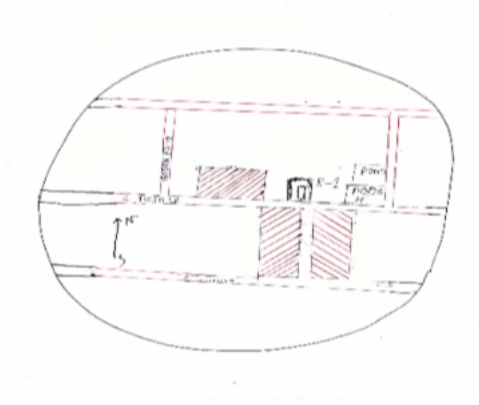

Nazri Naksha