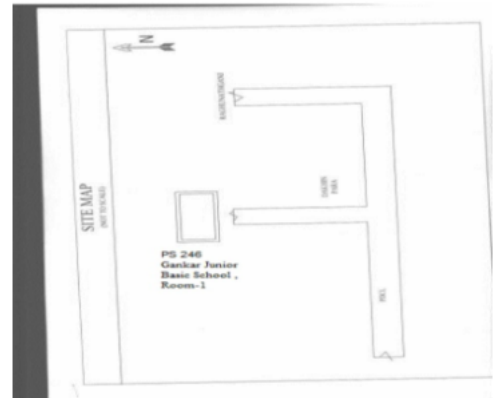

নির্বাচক নিবন্ধন আধিকারিকের স্বাক্ষর

Nazri Naksha

Google Map View

Polling Station Building Front View

Polling Station Front View

Cad View

Key MAP View

1 নাম : জুলেখা বিবি স্বামীর নাম : মুহিবুল সেখ বাড়ির নং : নিয়ার বাড়িকালিতলা বয়স : 39 লিঙ্গ : মহিলা	ACY0821447 ফটো উপলব্ধ	2 নাম : সেখ হাবিবুল রহমান পিতার নাম : সেখ সাজ্জাদ আলী বাড়ির নং : n0114 বয়স : 63 লিঙ্গ : পুরুষ	KNZ2237154 ফটো উপলব্ধ	3 নাম : মাসতুরা বিবি স্বামীর নাম : হাবিবুল সেখ বাড়ির নং : n0114 বয়স : 52 লিঙ্গ : মহিলা	ACY0821462 ফটো উপলব্ধ
4 নাম : সহবুল সেখ পিতার নাম : আব্দুল সালাম বাড়ির নং : n0109 বয়স : 43 লিঙ্গ : পুরুষ	KNZ2629954 ফটো উপলব্ধ	5 নাম : সানোয়ারা বিবি অন্যান্য : জাকির হক বাড়ির নং : n0100 বয়স : 56 লিঙ্গ : মহিলা	WB/08/053/024008 ফটো উপলব্ধ	6 নাম : জাকির হক পিতার নাম : আব্দুল হক বাড়ির নং : n0100 বয়স : 64 লিঙ্গ : পুরুষ	KNZ1236595 ফটো উপলব্ধ
7 নাম : তসলোমা বিবি স্বামীর নাম : আরমান সেখ বাড়ির নং : n0100 বয়স : 52 লিঙ্গ : মহিলা	KNZ2630010 ফটো উপলব্ধ	8 নাম : চেনতারা বীবী স্বামীর নাম : তজিরুল সেখ বাড়ির নং : n0142 বয়স : 51 লিঙ্গ : মহিলা	WB/08/054/606204 ফটো উপলব্ধ	9 নাম : আনসারুল ইসলাম পিতার নাম : আব্দুল আলিম সেখ বাড়ির নং : n0098 বয়স : 37 লিঙ্গ : পুরুষ	ACY0887208 ফটো উপলব্ধ
10 নাম : সাহাবুল সেখ পিতার নাম : আব্দুল সালাম বাড়ির নং : n0109 বয়স : 32 লিঙ্গ : পুরুষ	ACY1382373 ফটো উপলব্ধ	11 নাম : কুলসেরা বিবি স্বামীর নাম : কবিরুল সেখ বাড়ির নং : n0109 বয়স : 34 লিঙ্গ : মহিলা	ACY1063445 ফটো উপলব্ধ	12 নাম : হাসিনা খাতুন (বিবি) স্বামীর নাম : সহিবুল সেখ বাড়ির নং : n0109 বয়স : 34 লিঙ্গ : মহিলা	ACY1063148 ফটো উপলব্ধ
13 নাম : জাহানুর বিবি স্বামীর নাম : আব্দুল সালাম বাড়ির নং : n0109 বয়স : 61 লিঙ্গ : মহিলা	WB/08/054/312359 ফটো উপলব্ধ	14 নাম : আব্দুল সালাম পিতার নাম : মহঃ আনেশ মহম্মদ বাড়ির নং : n0109 বয়স : 71 লিঙ্গ : পুরুষ	KNZ0039099 ফটো উপলব্ধ	15 নাম : জেনারুল সেখ পিতার নাম : জৈশজুল সেখ বাড়ির নং : n0114 বয়স : 39 লিঙ্গ : পুরুষ	ACY1382704 ফটো উপলব্ধ
16 নাম : আনয়ারা বিবি স্বামীর নাম : সাকিবুল সেখ বাড়ির নং : n0113 বয়স : 30 লিঙ্গ : মহিলা	ACY1506401 ফটো উপলব্ধ	17 নাম : সাফিকুল সেখ পিতার নাম : ফরিমুজ্জ সেখ বাড়ির নং : n0113 বয়স : 38 লিঙ্গ : পুরুষ	ACY0821546 ফটো উপলব্ধ	18 নাম : ফতেমা বিবি স্বামীর নাম : জামসেদ সেখ বাড়ির নং : n0112 বয়স : 66 লিঙ্গ : মহিলা	KWV1798438 ফটো উপলব্ধ
19 নাম : রেহেনা বিবি স্বামীর নাম : সাহিদাত আলি বাড়ির নং : n0111 বয়স : 31 লিঙ্গ : মহিলা	ACY1602770 ফটো উপলব্ধ	20 নাম : সাফিবুল সেখ পিতার নাম : আব্দুল সালাম বাড়ির নং : n0109 বয়স : 30 লিঙ্গ : পুরুষ	ACY1514421 ফটো উপলব্ধ	21 নাম : ইব্রান সেখ পিতার নাম : জাকির হক বাড়ির নং : n0100 বয়স : 28 লিঙ্গ : পুরুষ	ACY1800713 ফটো উপলব্ধ
22 নাম : নঈম সেখ পিতার নাম : নেশমহম্মদ সেখ বাড়ির নং : n0116 বয়স : 30 লিঙ্গ : পুরুষ	ACY1602481 ফটো উপলব্ধ	23 নাম : তারজেনা বিবি স্বামীর নাম : নেশ মহম্মদ সেখ বাড়ির নং : n0116 বয়স : 51 লিঙ্গ : মহিলা	KWC1718873 ফটো উপলব্ধ	24 নাম : নেশ মহম্মদ সেখ পিতার নাম : জারদেস সেখ বাড়ির নং : n0116 বয়স : 56 লিঙ্গ : পুরুষ	KWC1718964 ফটো উপলব্ধ
25 নাম : মহবুল সেখ পিতার নাম : সাজ্জাদ আলি বাড়ির নং : n0114 বয়স : 51 লিঙ্গ : পুরুষ	ACY2008605 ফটো উপলব্ধ	26 নাম : মানিরুল সেখ পিতার নাম : জৈশজুল সেখ বাড়ির নং : n0114 বয়স : 34 লিঙ্গ : পুরুষ	ACY1382696 ফটো উপলব্ধ	27 নাম : ইসমোতারা বিবি স্বামীর নাম : জৈশজুল সেখ বাড়ির নং : n0114 বয়স : 34 লিঙ্গ : মহিলা	ACY1506377 ফটো উপলব্ধ
28 নাম : ফিরোজ দেওয়ান পিতার নাম : নেওয়াজ দেওয়ান বাড়ির নং : n0110 বয়স : 52 লিঙ্গ : পুরুষ	KNZ1239854 ফটো উপলব্ধ	29 নাম : মর্জিনা বিবি স্বামীর নাম : মতিউর রহমান বাড়ির নং : n0126 বয়স : 52 লিঙ্গ : মহিলা	ACY1240225 ফটো উপলব্ধ	30 নাম : আকাশ সেখ পিতার নাম : মানিরুল সেখ বাড়ির নং : n0142 বয়স : 27 লিঙ্গ : পুরুষ	ACY1911791 ফটো উপলব্ধ