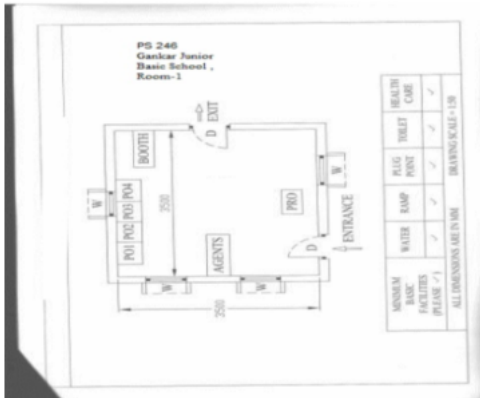

নির্বাচক নিবন্ধন আধিকারিকের স্বাক্ষর

Nazri Naksha

Google Map View

Polling Station Building Front View

Polling Station Front View

Cad View

Key MAP View

1 নাম : জুলেখা বিবি স্বামীর নাম : মুহিবুল সেখ বাড়ির নং : নিয়ার বাড়িকালিতলা বয়স : 39 লিঙ্গ : মহিলা	ACY0821447 ফটো উপলব্ধ	2 নাম : সেখ হাবিবুল রহমান পিতার নাম : সেখ সাজ্জাদ আলী বাড়ির নং : n0114 বয়স : 63 লিঙ্গ : পুরুষ	KNZ2237154 ফটো উপলব্ধ	3 নাম : মাসতুরা বিবি স্বামীর নাম : হাবিবুল সেখ বাড়ির নং : n0114 বয়স : 52 লিঙ্গ : মহিলা	ACY0821462 ফটো উপলব্ধ
4 নাম : সহবুল সেখ পিতার নাম : আব্দুল সালাম বাড়ির নং : n0109 বয়স : 43 লিঙ্গ : পুরুষ	KNZ2629954 ফটো উপলব্ধ	5 নাম : সানোয়ারা বিবি অন্যান্য : জাকির হক বাড়ির নং : n0100 বয়স : 56 লিঙ্গ : মহিলা	WB/08/053/024008 ফটো উপলব্ধ	6 নাম : জাকির হক পিতার নাম : আব্দুল হক বাড়ির নং : n0100 বয়স : 64 লিঙ্গ : পুরুষ	KNZ1236595 ফটো উপলব্ধ
7 নাম : তসলোমা বিবি স্বামীর নাম : আরমান সেখ বাড়ির নং : n0100 বয়স : 52 লিঙ্গ : মহিলা	KNZ2630010 ফটো উপলব্ধ	8 নাম : চেনতারা বীবী স্বামীর নাম : তজিরুল সেখ বাড়ির নং : n0142 বয়স : 51 লিঙ্গ : মহিলা	WB/08/054/606204 ফটো উপলব্ধ	9 নাম : আনসারুল ইসলাম পিতার নাম : আব্দুল আলিম সেখ বাড়ির নং : n0098 বয়স : 37 লিঙ্গ : পুরুষ	ACY0887208 ফটো উপলব্ধ
10 নাম : সাহাবুল সেখ পিতার নাম : আব্দুল সালাম বাড়ির নং : n0109 বয়স : 32 লিঙ্গ : পুরুষ	ACY1382373 ফটো উপলব্ধ	11 নাম : কুলসেরা বিবি স্বামীর নাম : কবিরুল সেখ বাড়ির নং : n0109 বয়স : 34 লিঙ্গ : মহিলা	ACY1063445 ফটো উপলব্ধ	12 নাম : হাসিনা খাতুন (বিবি) স্বামীর নাম : সহিবুল সেখ বাড়ির নং : n0109 বয়স : 34 লিঙ্গ : মহিলা	ACY1063148 ফটো উপলব্ধ
13 নাম : জাহানুর বিবি স্বামীর নাম : আব্দুল সালাম বাড়ির নং : n0109 বয়স : 61 লিঙ্গ : মহিলা	WB/08/054/312359 ফটো উপলব্ধ	14 নাম : আব্দুল সালাম পিতার নাম : মহঃ আনেশ মহম্মদ বাড়ির নং : n0109 বয়স : 71 লিঙ্গ : পুরুষ	KNZ0039099 ফটো উপলব্ধ	15 নাম : জেনারুল সেখ পিতার নাম : জৈশজুল সেখ বাড়ির নং : n0114 বয়স : 39 লিঙ্গ : পুরুষ	ACY1382704 ফটো উপলব্ধ
16 নাম : আনয়ারা বিবি স্বামীর নাম : সাকিবুল সেখ বাড়ির নং : n0113 বয়স : 30 লিঙ্গ : মহিলা	ACY1506401 ফটো উপলব্ধ	17 নাম : সাফিকুল সেখ পিতার নাম : ফরিমুজ্জ সেখ বাড়ির নং : n0113 বয়স : 38 লিঙ্গ : পুরুষ	ACY0821546 ফটো উপলব্ধ	18 নাম : ফতেমা বিবি স্বামীর নাম : জামসেদ সেখ বাড়ির নং : n0112 বয়স : 66 লিঙ্গ : মহিলা	KWV1798438 ফটো উপলব্ধ
19 নাম : রেহেনা বিবি স্বামীর নাম : সাহিদাত আলি বাড়ির নং : n0111 বয়স : 31 লিঙ্গ : মহিলা	ACY1602770 ফটো উপলব্ধ	20 নাম : সাফিবুল সেখ পিতার নাম : আব্দুল সালাম বাড়ির নং : n0109 বয়স : 30 লিঙ্গ : পুরুষ	ACY1514421 ফটো উপলব্ধ	21 নাম : ইব্রান সেখ পিতার নাম : জাকির হক বাড়ির নং : n0100 বয়স : 28 লিঙ্গ : পুরুষ	ACY1800713 ফটো উপলব্ধ
22 নাম : নঈম সেখ পিতার নাম : নেশমহম্মদ সেখ বাড়ির নং : n0116 বয়স : 30 লিঙ্গ : পুরুষ	ACY1602481 ফটো উপলব্ধ	23 নাম : তারজেনা বিবি স্বামীর নাম : নেশ মহম্মদ সেখ বাড়ির নং : n0116 বয়স : 51 লিঙ্গ : মহিলা	KWC1718873 ফটো উপলব্ধ	24 নাম : নেশ মহম্মদ সেখ পিতার নাম : জারদেস সেখ বাড়ির নং : n0116 বয়স : 56 লিঙ্গ : পুরুষ	KWC1718964 ফটো উপলব্ধ
25 নাম : মহবুল সেখ পিতার নাম : সাজ্জাদ আলি বাড়ির নং : n0114 বয়স : 51 লিঙ্গ : পুরুষ	ACY2008605 ফটো উপলব্ধ	26 নাম : মানিরুল সেখ পিতার নাম : জৈশজুল সেখ বাড়ির নং : n0114 বয়স : 34 লিঙ্গ : পুরুষ	ACY1382696 ফটো উপলব্ধ	27 নাম : ইসমোতারা বিবি স্বামীর নাম : জৈশজুল সেখ বাড়ির নং : n0114 বয়স : 34 লিঙ্গ : মহিলা	ACY1506377 ফটো উপলব্ধ
28 নাম : ফিরোজ দেওয়ান পিতার নাম : নেওয়াজ দেওয়ান বাড়ির নং : n0110 বয়স : 52 লিঙ্গ : পুরুষ	KNZ1239854 ফটো উপলব্ধ	29 নাম : মর্জিনা বিবি স্বামীর নাম : মতিউর রহমান বাড়ির নং : n0126 বয়স : 52 লিঙ্গ : মহিলা	ACY1240225 ফটো উপলব্ধ	30 নাম : আকাশ সেখ পিতার নাম : মানিরুল সেখ বাড়ির নং : n0142 বয়স : 27 লিঙ্গ : পুরুষ	ACY1911791 ফটো উপলব্ধ