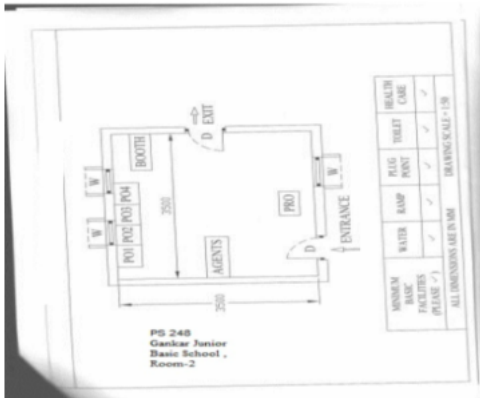

নির্বাচক নিবন্ধন আধিকারিকের স্বাক্ষর

Nazri Naksha

Google Map View

Polling Station Building Front View

Polling Station Front View

Cad View

Key MAP View

1 নাম : বাহাদুর রহমান পিতার নাম: জুলু সেখ বাড়ির নং : n0092 বয়স : 38 লিঙ্গ : পুরুষ	ACY0887281 ফটো উপলব্ধ	2 নাম : নাসিরা বিবি স্বামীর নাম: সজ্জ দেওয়ান বাড়ির নং : n0107 বয়স : 40 লিঙ্গ : মহিলা	KNZ2532117 ফটো উপলব্ধ	3 নাম : গাজু দেওয়ান পিতার নাম: নঈদ দেওয়ান বাড়ির নং : n0107 বয়স : 44 লিঙ্গ : পুরুষ	KNZ2237543 ফটো উপলব্ধ
4 নাম : নসরত বেগম স্বামীর নাম: নঈদ দেওয়ান বাড়ির নং : n0107 বয়স : 41 লিঙ্গ : মহিলা	KNZ2630051 ফটো উপলব্ধ	5 নাম : নারু দেওয়ান পিতার নাম: নঈদ দেওয়ান বাড়ির নং : n0107 বয়স : 51 লিঙ্গ : পুরুষ	KNZ1240977 ফটো উপলব্ধ	6 নাম : আফরোজা বিবি স্বামীর নাম: ডাবলু দেওয়ান বাড়ির নং : n0107 বয়স : 49 লিঙ্গ : মহিলা	WB/08/053/027039 ফটো উপলব্ধ
7 নাম : ডাবলু দেওয়ান পিতার নাম: নঈদ দেওয়ান বাড়ির নং : n0107 বয়স : 53 লিঙ্গ : পুরুষ	KNZ1242502 ফটো উপলব্ধ	8 নাম : অসেলা বিবি স্বামীর নাম: নঈদ দেওয়ান বাড়ির নং : n0107 বয়স : 68 লিঙ্গ : মহিলা	KNZ1241744 ফটো উপলব্ধ	9 নাম : নঈদ দেওয়ান পিতার নাম: দিলবর দেওয়ান বাড়ির নং : n0107 বয়স : 71 লিঙ্গ : পুরুষ	KNZ2628956 ফটো উপলব্ধ
10 নাম : টুয়েরা বিবি স্বামীর নাম: ইলিয়াস সেখ বাড়ির নং : n0093 বয়স : 42 লিঙ্গ : মহিলা	KNZ2785269 ফটো উপলব্ধ	11 নাম : ইলিয়াস সেখ পিতার নাম: নঈদ দেওয়ান বাড়ির নং : n0093 বয়স : 48 লিঙ্গ : পুরুষ	ACY1063544 ফটো উপলব্ধ	12 নাম : হাসনারা বেগম স্বামীর নাম: সৈয়দজরুল বাড়ির নং : n0093 বয়স : 64 লিঙ্গ : মহিলা	ACY2012805 ফটো উপলব্ধ
13 নাম : আবেসুন বিবি স্বামীর নাম: বাহাদুর রহমান বাড়ির নং : n0092 বয়স : 33 লিঙ্গ : মহিলা	ACY1146562 ফটো উপলব্ধ	14 নাম : রেনুকা বিবি স্বামীর নাম: জুলু রহমান বাড়ির নং : n0092 বয়স : 62 লিঙ্গ : মহিলা	KWC1445774 ফটো উপলব্ধ	15 নাম : রুমালী খাতুন স্বামীর নাম: আতিকুর ইসলাম বাড়ির নং : n0090 বয়স : 30 লিঙ্গ : মহিলা	ACY1603299 ফটো উপলব্ধ
16 নাম : চেনবানু বিবি স্বামীর নাম: রাকিবুল সেখ বাড়ির নং : n0090 বয়স : 53 লিঙ্গ : মহিলা	KWC1797232 ফটো উপলব্ধ	17 নাম : সেখ রাকিবুল পিতার নাম: মুনুরাদ্দিন সেখ বাড়ির নং : n0090 বয়স : 55 লিঙ্গ : পুরুষ	WB/08/054/606236 ফটো উপলব্ধ	18 নাম : দুখন মণ্ডল পিতার নাম: দেবু মণ্ডল বাড়ির নং : n0023 বয়স : 70 লিঙ্গ : পুরুষ	KNZ2785251 ফটো উপলব্ধ
19 নাম : রাজধনী মন্ডল স্বামীর নাম: তুফানী মন্ডল বাড়ির নং : n0023 বয়স : 61 লিঙ্গ : মহিলা	KNZ2629244 ফটো উপলব্ধ	20 নাম : শিবশংকর মন্ডল পিতার নাম: তুফানী মন্ডল বাড়ির নং : n0023 বয়স : 41 লিঙ্গ : পুরুষ	KNZ2724755 ফটো উপলব্ধ	21 নাম : হরেকৃষ্ণ মন্ডল পিতার নাম: তুফানী মন্ডল বাড়ির নং : n0023 বয়স : 33 লিঙ্গ : পুরুষ	ACY1240753 ফটো উপলব্ধ
22 নাম : ফেরদোসি বিবি স্বামীর নাম: আকবুল সামাদ সেখ বাড়ির নং : n0093 বয়স : 47 লিঙ্গ : মহিলা	KNZ2785277 ফটো উপলব্ধ	23 নাম : নাদিরা বিবি স্বামীর নাম: বদরুদ্দিন সেখ বাড়ির নং : n0095 বয়স : 52 লিঙ্গ : মহিলা	KNZ2628568 ফটো উপলব্ধ	24 নাম : রেজিনা বিবি স্বামীর নাম: রাকিবুল সেখ বাড়ির নং : n0109 বয়স : 42 লিঙ্গ : মহিলা	ACY0825364 ফটো উপলব্ধ
25 নাম : জাহানারা বিবি স্বামীর নাম: রাকিবুল সেখ বাড়ির নং : n0109 বয়স : 36 লিঙ্গ : মহিলা	ACY1063460 ফটো উপলব্ধ	26 নাম : সেখ মানিরুল ইসলাম পিতার নাম: হাফিজুদ্দিন বাড়ির নং : n0137 বয়স : 56 লিঙ্গ : পুরুষ	ACY1146067 ফটো উপলব্ধ	27 নাম : ববিতা মন্ডল স্বামীর নাম: শিব শঙ্কর মন্ডল বাড়ির নং : n0023 বয়স : 30 লিঙ্গ : মহিলা	ACY1603232 ফটো উপলব্ধ
28 নাম : কানু মন্ডল পিতার নাম: তুফানী মন্ডল বাড়ির নং : n0023 বয়স : 29 লিঙ্গ : পুরুষ	ACY1603075 ফটো উপলব্ধ	29 নাম : জলি খাতুন পিতার নাম: জামিল সেখ বাড়ির নং : n0163 বয়স : 37 লিঙ্গ : মহিলা	ACY1603281 ফটো উপলব্ধ	30 নাম : তাহেরা খাতুন স্বামীর নাম: সাকির সেখ বাড়ির নং : n0203 বয়স : 35 লিঙ্গ : মহিলা	ACY1024686 ফটো উপলব্ধ