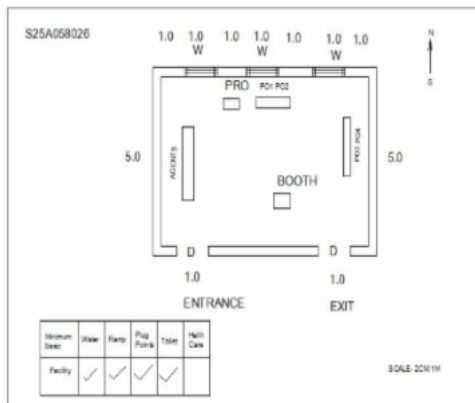

নির্বাচক নিবন্ধন আধিকারিকের স্বাক্ষর

Nazri Naksha

Google Map View

Polling Station Building Front View

Polling Station Front View

Cad View

Key MAP View

1 নাম : জলেন্দ্র বিবি স্বামীর নাম : মেসের সেখ বাড়ির নং : n0058 বয়স : 66 লিঙ্গ : মহিলা ফটো উপলব্ধ	WB/08/052/282334	2 নাম : রেজিনা বিবি স্বামীর নাম : আজিরুল সেখ বাড়ির নং : n0057 বয়স : 35 লিঙ্গ : মহিলা ফটো উপলব্ধ	ACY0939033	3 নাম : পিয়ারুল সেখ পিতার নাম : নায়েম সেখ বাড়ির নং : n0057 বয়স : 42 লিঙ্গ : পুরুষ ফটো উপলব্ধ	ACY0084699
4 নাম : কাবিল সেখ পিতার নাম : বরজাহান সেখ বাড়ির নং : n0027 বয়স : 32 লিঙ্গ : পুরুষ ফটো উপলব্ধ	ACY1731603	5 নাম : হাবিল সেখ পিতার নাম : বরজাহান সেখ বাড়ির নং : n0027 বয়স : 32 লিঙ্গ : পুরুষ ফটো উপলব্ধ	ACY1731611	6 নাম : রাবিরুল সেখ পিতার নাম : সফিকুল সেখ বাড়ির নং : n0058 বয়স : 27 লিঙ্গ : পুরুষ ফটো উপলব্ধ	ACY1805902
7 নাম : নুরসন বিবি স্বামীর নাম : তোরাব সেখ বাড়ির নং : n0064 বয়স : 71 লিঙ্গ : মহিলা ফটো উপলব্ধ	WB/08/052/282369	8 নাম : চেনবানু বিবি স্বামীর নাম : মরজেম সেখ বাড়ির নং : n0106 বয়স : 52 লিঙ্গ : মহিলা ফটো উপলব্ধ	ACY2768083	9 নাম : রেহেনা খাতুন পিতার নাম : সৈয়দুল সেখ বাড়ির নং : n0007 বয়স : 27 লিঙ্গ : মহিলা ফটো উপলব্ধ	ACY1870195
10 নাম : সুকুন্দি সেখ পিতার নাম : সৈয়দ সেখ বাড়ির নং : n0058 বয়স : 26 লিঙ্গ : পুরুষ ফটো উপলব্ধ	ACY1870039	11 নাম : সাহিদ আফ্রিদি সেখ পিতার নাম : সেতাবুল সেখ বাড়ির নং : n0026 বয়স : 27 লিঙ্গ : পুরুষ ফটো উপলব্ধ	ACY1870088	12 নাম : সাইনারা খাতুন পিতার নাম : ইমদাদ সেখ বাড়ির নং : n0029 বয়স : 28 লিঙ্গ : মহিলা ফটো উপলব্ধ	ACY1626647
13 নাম : সেখ আকবর আলি হোসেন পিতার নাম : সেখ মুরতুজ হোসেন বাড়ির নং : n0009 বয়স : 37 লিঙ্গ : পুরুষ ফটো উপলব্ধ	FKG3311388	14 নাম : আশিয়া বিবি স্বামীর নাম : সেখ মার্জান হোসেন বাড়ির নং : n0009 বয়স : 37 লিঙ্গ : মহিলা ফটো উপলব্ধ	FKG3376035	15 নাম : সেখ মার্জান হোসেন পিতার নাম : সেখ মুরতুজ হোসেন বাড়ির নং : n0009 বয়স : 44 লিঙ্গ : পুরুষ ফটো উপলব্ধ	FKG2617462
16 নাম : লালবানু বিবি স্বামীর নাম : সেখ মুরতুজ হোসেন বাড়ির নং : n0009 বয়স : 68 লিঙ্গ : মহিলা ফটো উপলব্ধ	WB/08/052/282462	17 নাম : সেখ মুরতুজ হোসেন পিতার নাম : নেজার সেখ বাড়ির নং : n0009 বয়স : 74 লিঙ্গ : পুরুষ ফটো উপলব্ধ	WB/08/052/282461	18 নাম : সুকতারা বিবি স্বামীর নাম : সাহেব সেখ বাড়ির নং : n0009 বয়স : 43 লিঙ্গ : মহিলা ফটো উপলব্ধ	FKG2617348
19 নাম : সাহেব সেখ পিতার নাম : মহসিন সেখ বাড়ির নং : n0009 বয়স : 52 লিঙ্গ : পুরুষ ফটো উপলব্ধ	FKG2616670	20 নাম : মোঃ ওয়াশেফ জামান পিতার নাম : আজাদের বাড়ির নং : n0018 বয়স : 50 লিঙ্গ : পুরুষ ফটো উপলব্ধ	ACY0853234	21 নাম : আজিজুল সেখ পিতার নাম : মজিদ সেখ বাড়ির নং : n0007 বয়স : 50 লিঙ্গ : পুরুষ ফটো উপলব্ধ	FKG3223823
22 নাম : রাজেস সেখ পিতার নাম : জিয়াবুল সেখ বাড়ির নং : n0007 বয়স : 30 লিঙ্গ : পুরুষ ফটো উপলব্ধ	ACY1530377	23 নাম : তোতা সেখ পিতার নাম : জিয়াবুল সেখ বাড়ির নং : n0007 বয়স : 34 লিঙ্গ : পুরুষ ফটো উপলব্ধ	ACY1074012	24 নাম : আসমানি বিবি স্বামীর নাম : জিয়াবুল সেখ বাড়ির নং : n0007 বয়স : 51 লিঙ্গ : মহিলা ফটো উপলব্ধ	ACY2042059
25 নাম : জিয়াবুল সেখ পিতার নাম : মজিদ সেখ বাড়ির নং : n0007 বয়স : 55 লিঙ্গ : পুরুষ ফটো উপলব্ধ	ACY2027472	26 নাম : অজফা বেওয়া স্বামীর নাম : মজিদ সেখ বাড়ির নং : n0007 বয়স : 71 লিঙ্গ : মহিলা ফটো উপলব্ধ	WB/08/052/282035	27 নাম : রেজিনা বিবি স্বামীর নাম : মোতিবুল সেখ বাড়ির নং : n0003 বয়স : 38 লিঙ্গ : মহিলা ফটো উপলব্ধ	ACY0939314
28 নাম : মোতিবুল সেখ পিতার নাম : খুরসেদ সেখ বাড়ির নং : n0003 বয়স : 40 লিঙ্গ : পুরুষ ফটো উপলব্ধ	ACY1073949	29 নাম : মালা বিবি স্বামীর নাম : খুরসেদ সেখ বাড়ির নং : n0003 বয়স : 61 লিঙ্গ : মহিলা ফটো উপলব্ধ	WB/08/052/282028	30 নাম : সুফিয়া বিবি স্বামীর নাম : মজিদ সেখ বাড়ির নং : n0041 বয়স : 28 লিঙ্গ : মহিলা ফটো উপলব্ধ	ACY1626852