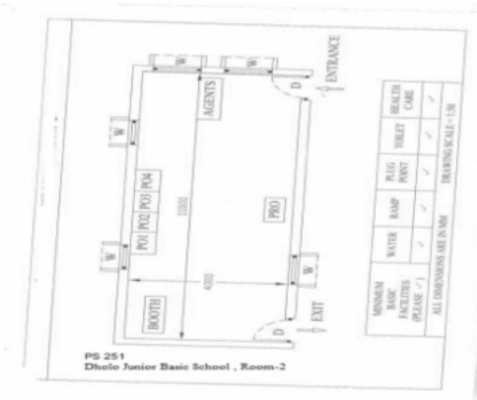

নির্বাচক নিবন্ধন আধিকারিকের স্বাক্ষর

Nazri Naksha

Google Map View

Polling Station Building Front View

Polling Station Front View

Cad View

Key MAP View

1 নাম : জামেলা বিবি স্বামীর নাম: রেজাবুল সেখ বাড়ির নং : n0038 বয়স : 66 লিঙ্গ : মহিলা	WB/08/054/564308	ফটো উপলব্ধ	2 নাম : সেরাজুল সেখ পিতার নাম: রেজাবুল সেখ বাড়ির নং : n0038 বয়স : 50 লিঙ্গ : পুরুষ	WB/08/054/564309	ফটো উপলব্ধ	3 নাম : যাদব দাস পিতার নাম: নারায়ন দাস বাড়ির নং : n0106 বয়স : 55 লিঙ্গ : পুরুষ	ACY0829051	ফটো উপলব্ধ
4 নাম : চিত্তা বিবি স্বামীর নাম: বাটু সেখ বাড়ির নং : n0133 বয়স : 66 লিঙ্গ : মহিলা	WB/08/054/549281	ফটো উপলব্ধ	5 নাম : সেখ মানিরুল পিতার নাম: নুতফল সেখ বাড়ির নং : n0003 বয়স : 48 লিঙ্গ : পুরুষ	ACY1385939	ফটো উপলব্ধ	6 নাম : মাহাজেরা বিবি স্বামীর নাম: নুতফল সেখ বাড়ির নং : n0003 বয়স : 70 লিঙ্গ : মহিলা	WB/08/054/297445	ফটো উপলব্ধ
7 নাম : রাজেশ দাস পিতার নাম: যাদব দাস বাড়ির নং : n0106 বয়স : 30 লিঙ্গ : পুরুষ	ACY1508761	ফটো উপলব্ধ	8 নাম : বেগম মুসলেমা স্বামীর নাম: হাবিবুর হোসেন বাড়ির নং : n0047 বয়স : 47 লিঙ্গ : মহিলা	KNZ2238327	ফটো উপলব্ধ	9 নাম : হাবিবুর হোসেন পিতার নাম: হাবিবুর হোসেন বাড়ির নং : n0047 বয়স : 51 লিঙ্গ : পুরুষ	ACY2033843	ফটো উপলব্ধ
10 নাম : আঞ্জুমনারা খাতুন স্বামীর নাম: রেজাউল হোসেন বাড়ির নং : n0047 বয়স : 45 লিঙ্গ : মহিলা	ACY1241629	ফটো উপলব্ধ	11 নাম : রেজাউল হোসেন পিতার নাম: হাবিবুর হোসেন বাড়ির নং : n0047 বয়স : 58 লিঙ্গ : পুরুষ	ACY2032415	ফটো উপলব্ধ	12 নাম : জুলফোকার রহমান পিতার নাম: আব্দুল রেকিব বাড়ির নং : n0046 বয়স : 49 লিঙ্গ : পুরুষ	WB/08/053/030246	ফটো উপলব্ধ
13 নাম : শুকতার বিবি স্বামীর নাম: সাকিরুল সেখ বাড়ির নং : n0040 বয়স : 49 লিঙ্গ : মহিলা	WB/08/054/033301	ফটো উপলব্ধ	14 নাম : হাবিবুর রহমান পিতার নাম: রেজাবুল সেখ বাড়ির নং : n0038 বয়স : 40 লিঙ্গ : পুরুষ	ACY0829093	ফটো উপলব্ধ	15 নাম : আসলেমা বেগম(খাতুন) স্বামীর নাম: মজিবুর রহমান বাড়ির নং : n0046 বয়স : 37 লিঙ্গ : মহিলা	ACY0828855	ফটো উপলব্ধ
16 নাম : মুসলেমা বিবি স্বামীর নাম: হাবিবুর রহমান বাড়ির নং : n0038 বয়স : 36 লিঙ্গ : মহিলা	ACY0919464	ফটো উপলব্ধ	17 নাম : জেনারুল সেখ পিতার নাম: লালচাঁদ সেখ বাড়ির নং : n0260 বয়স : 28 লিঙ্গ : পুরুষ	ACY1832294	ফটো উপলব্ধ	18 নাম : গোলচেহারা বিবি স্বামীর নাম: এরফান সেখ বাড়ির নং : n0255 বয়স : 54 লিঙ্গ : মহিলা	ACY2660306	ফটো উপলব্ধ
19 নাম : নমিতা দাস পিতার নাম: যাদব দাস বাড়ির নং : এন0106 বয়স : 26 লিঙ্গ : মহিলা	ACY1954882	ফটো উপলব্ধ	20 নাম : সাহিন আকতার পিতার নাম: জুলফোকার রহমান বাড়ির নং : N0046 বয়স : 25 লিঙ্গ : মহিলা	ACY2329357	ফটো উপলব্ধ	21 নাম : রাহুল সেখ পিতার নাম: সেরাজুল সেখ বাড়ির নং : N0025 বয়স : 25 লিঙ্গ : পুরুষ	ACY2280543	ফটো উপলব্ধ
22 নাম : মজিবুর রহমান পিতার নাম: আব্দুল রেকিব বাড়ির নং : n0046 বয়স : 52 লিঙ্গ : পুরুষ	ACY2261006	ফটো উপলব্ধ	23 নাম : বাসির সেখ পিতার নাম: সাকিরুল সেখ বাড়ির নং : n0023 বয়স : 23 লিঙ্গ : পুরুষ	ACY2475416	ফটো উপলব্ধ	24 নাম : লালচাঁদ সেখ পিতার নাম: আমজুল সেখ বাড়ির নং : এন0260 বয়স : 54 লিঙ্গ : পুরুষ	ACY2405181	ফটো উপলব্ধ
25 নাম : জিয়াবুল সেখ পিতার নাম: সেরাজুল সেখ বাড়ির নং : এন0038 বয়স : 23 লিঙ্গ : পুরুষ	ACY2509859	ফটো উপলব্ধ	26 নাম : মনিরুল ইসলাম পিতার নাম: আলকেশ সেখ বাড়ির নং : এন0114 বয়স : 54 লিঙ্গ : পুরুষ	ACY0887646	ফটো উপলব্ধ	27 নাম : মেসবাহুল ইসলাম পিতার নাম: মনিরুল ইসলাম বাড়ির নং : N0114 বয়স : 24 লিঙ্গ : পুরুষ	ACY2280246	ফটো উপলব্ধ
28 নাম : রাজেশ কিস্কু পিতার নাম: বোদিশ্বর কিস্কু বাড়ির নং : n0060 বয়স : 28 লিঙ্গ : পুরুষ	ACY1508787	ফটো উপলব্ধ	29 নাম : ফুলিন কিস্কু স্বামীর নাম: বোদিশ্বর কিস্কু বাড়ির নং : n0060 বয়স : 62 লিঙ্গ : মহিলা	ACY2098416	ফটো উপলব্ধ	30 নাম : বোদিশ্বর কিস্কু পিতার নাম: দাঙ্গু কিস্কু বাড়ির নং : n0060 বয়স : 69 লিঙ্গ : পুরুষ	WB/08/053/030248	ফটো উপলব্ধ