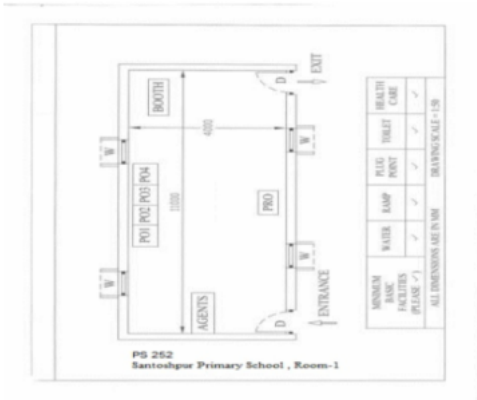

নির্বাচক নিবন্ধন আধিকারিকের স্বাক্ষর

Nazri Naksha

Google Map View

Polling Station Building Front View

Polling Station Front View

Cad View

Key MAP View

বিধানসভা নির্বাচনক্ষেত্রের নং, নাম : 58-জঙ্গীপুর
ভাগ নং, নাম : 1-পাড়া-সন্তোষপুর পূর্বপাড়া