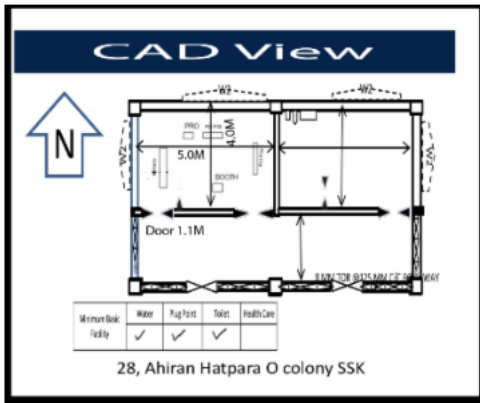

নির্বাচক নিবন্ধন আধিকারিকের স্বাক্ষর

Nazri Naksha

Google Map View

Polling Station Building Front View

Polling Station Front View

Cad View

Key MAP View

1 নাম : বাসির সেখ পিতার নাম : নাসির আলি বাড়ির নং : n0079 বয়স : 30 লিঙ্গ : পুরুষ	ACY1731132 ফটো উপলব্ধ	2 নাম : ডালিম সেখ পিতার নাম : উম্মেজম সেখ বাড়ির নং : n0106 বয়স : 27 লিঙ্গ : পুরুষ	ACY1731165 ফটো উপলব্ধ	3 নাম : পিনু সেখ পিতার নাম : বাসেদ সেখ বাড়ির নং : n0118 বয়স : 30 লিঙ্গ : পুরুষ	ACY1731207 ফটো উপলব্ধ
4 নাম : জাহাঙ্গীর সেখ পিতার নাম : মদুজাম সেখ বাড়ির নং : n0106 বয়স : 31 লিঙ্গ : পুরুষ	ACY1626936 ফটো উপলব্ধ	5 নাম : তাসলেমা খাতুন পিতার নাম : উম্মেজম সেখ বাড়ির নং : n0106 বয়স : 29 লিঙ্গ : মহিলা	ACY1707199 ফটো উপলব্ধ	6 নাম : বাবুল সেখ পিতার নাম : রিয়াজুল সেখ বাড়ির নং : n0101 বয়স : 28 লিঙ্গ : পুরুষ	ACY1731413 ফটো উপলব্ধ
7 নাম : নৈইম সেখ পিতার নাম : আসগার আলি বাড়ির নং : n0087 বয়স : 49 লিঙ্গ : পুরুষ	WB/08/051/060052 ফটো উপলব্ধ	8 নাম : আসমানী বিবি স্বামীর নাম : নৈইম সেখ বাড়ির নং : n0087 বয়স : 46 লিঙ্গ : মহিলা	BSK2536217 ফটো উপলব্ধ	9 নাম : মইদুল সেখ পিতার নাম : মফেজ সেখ বাড়ির নং : n0112 বয়স : 38 লিঙ্গ : পুরুষ	ACY1731439 ফটো উপলব্ধ
10 নাম : রাশিদুল সেখ পিতার নাম : নাজিবুল সেখ বাড়ির নং : n0086 বয়স : 27 লিঙ্গ : পুরুষ	ACY1731355 ফটো উপলব্ধ	11 নাম : মহম্মদ আলি পিতার নাম : আলিম সেখ বাড়ির নং : n0118 বয়স : 83 লিঙ্গ : পুরুষ	ACY0939074 ফটো উপলব্ধ	12 নাম : রোহিদুল সেখ পিতার নাম : নাজিবুল সেখ বাড়ির নং : n0079 বয়স : 26 লিঙ্গ : পুরুষ	ACY1870021 ফটো উপলব্ধ
13 নাম : সাগর সেখ পিতার নাম : নাজিবুল সেখ বাড়ির নং : n0079 বয়স : 26 লিঙ্গ : পুরুষ	ACY1870047 ফটো উপলব্ধ	14 নাম : রাজেশ সেখ পিতার নাম : রিয়াজুল সেখ বাড়ির নং : n0095 বয়স : 26 লিঙ্গ : পুরুষ	ACY1870054 ফটো উপলব্ধ	15 নাম : সবুরুদ্দিন সেখ পিতার নাম : গোলাম মোস্তফা সেখ বাড়ির নং : n0065 বয়স : 42 লিঙ্গ : পুরুষ	FKG3314564 ফটো উপলব্ধ
16 নাম : বিউটি খাতুন স্বামীর নাম : তারিকুল সেখ বাড়ির নং : n0109 বয়স : 28 লিঙ্গ : মহিলা	ACY1870260 ফটো উপলব্ধ	17 নাম : রেবিনা খাতুন স্বামীর নাম : সেখ আয়েল বাড়ির নং : n0101 বয়স : 50 লিঙ্গ : মহিলা	ACY1870294 ফটো উপলব্ধ	18 নাম : খাইরুল সেখ পিতার নাম : ইব্রাহিম সেখ বাড়ির নং : n0118 বয়স : 55 লিঙ্গ : পুরুষ	ACY2112860 ফটো উপলব্ধ
19 নাম : রোজিনা বিবি স্বামীর নাম : সবুরুদ্দিন সেখ বাড়ির নং : n0065 বয়স : 30 লিঙ্গ : মহিলা	ACY1412352 ফটো উপলব্ধ	20 নাম : দিলবার সেখ পিতার নাম : আনোয়ার সেখ বাড়ির নং : n0112 বয়স : 33 লিঙ্গ : পুরুষ	ACY1268663 ফটো উপলব্ধ	21 নাম : বাসির সেখ পিতার নাম : সাজ্জাদ সেখ বাড়ির নং : n0132 বয়স : 33 লিঙ্গ : পুরুষ	ACY1074129 ফটো উপলব্ধ
22 নাম : মানিয়ারা বেগম পিতার নাম : মোস্তাকিম সেখ বাড়ির নং : n0083 বয়স : 43 লিঙ্গ : মহিলা	FKG2913358 ফটো উপলব্ধ	23 নাম : আকতারি খাতুন স্বামীর নাম : মুকুল সেখ বাড়ির নং : এন0106 বয়স : 28 লিঙ্গ : মহিলা	ZST1807270 ফটো উপলব্ধ	24 নাম : নূর ফতেমা খাতুন স্বামীর নাম : সাবির সেখ বাড়ির নং : এন0129 বয়স : 23 লিঙ্গ : মহিলা	ACY2559409 ফটো উপলব্ধ
25 নাম : জুয়েল সেখ পিতার নাম : আজিজুল সেখ বাড়ির নং : এন0129 বয়স : 23 লিঙ্গ : পুরুষ	ACY2559367 ফটো উপলব্ধ	26 নাম : অহিদা খাতুন পিতার নাম : আমিরুল সেখ বাড়ির নং : এন0086 বয়স : 22 লিঙ্গ : মহিলা	ACY2559375 ফটো উপলব্ধ	27 নাম : সারবিনা খাতুন পিতার নাম : এন সেখ বাড়ির নং : এন0129 বয়স : 23 লিঙ্গ : মহিলা	ACY2559383 ফটো উপলব্ধ
28 নাম : বাহাদুর সেখ পিতার নাম : এনামুল হোসেন বাড়ির নং : এন0113 বয়স : 22 লিঙ্গ : পুরুষ	ACY2559557 ফটো উপলব্ধ	29 নাম : জ্যোৎস্না বিবি স্বামীর নাম : কাজেম সেখ বাড়ির নং : n0106 বয়স : 51 লিঙ্গ : মহিলা	ACY2199172 ফটো উপলব্ধ	30 নাম : মমেনা বিবি স্বামীর নাম : মফেজ সেখ বাড়ির নং : n0119 বয়স : 52 লিঙ্গ : মহিলা	ACY2198471 ফটো উপলব্ধ