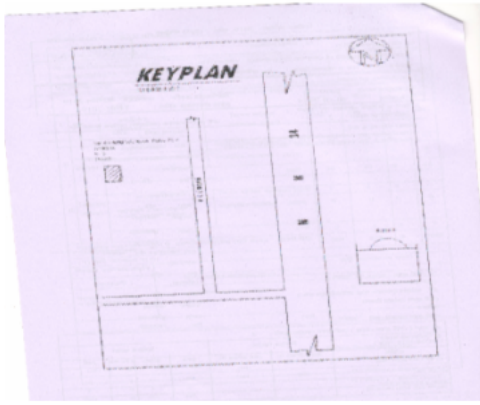

Nazri Naksha