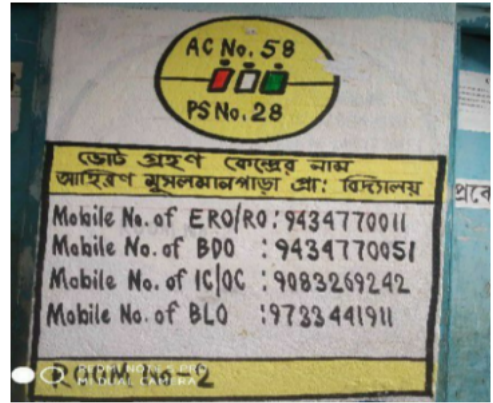

নির্বাচক নিবন্ধন আধিকারিকের স্বাক্ষর

Nazri Naksha

Google Map View

Polling Station Building Front View

Polling Station Front View

Cad View

Key MAP View

1 নাম : চেনু বিবি স্বামীর নাম : আমির সেখ বাড়ির নং : n0001 বয়স : 61 লিঙ্গ : মহিলা	WB/08/052/285009	ফটো উপলব্ধ	2 নাম : চাঁদ মহম্মদ সেখ পিতার নাম : আমির সেখ বাড়ির নং : n0001 বয়স : 39 লিঙ্গ : পুরুষ	FKG3311529	ফটো উপলব্ধ	3 নাম : কেরামত সেখ পিতার নাম : আমির সেখ বাড়ির নং : n0001 বয়স : 37 লিঙ্গ : পুরুষ	ACY0088229	ফটো উপলব্ধ
4 নাম : ছবি বিবি স্বামীর নাম : নিয়ামত সেখ বাড়ির নং : n0001 বয়স : 53 লিঙ্গ : মহিলা	WB/08/052/285012	ফটো উপলব্ধ	5 নাম : আতাবুল সেখ পিতার নাম : ইসলাম সেখ বাড়ির নং : n0007 বয়স : 57 লিঙ্গ : পুরুষ	WB/08/052/285041	ফটো উপলব্ধ	6 নাম : তোজিফুল সেখ পিতার নাম : ইসলাম সেখ বাড়ির নং : n0007 বয়স : 49 লিঙ্গ : পুরুষ	WB/08/052/285043	ফটো উপলব্ধ
7 নাম : সারিফত সেখ পিতার নাম : আমির সেখ বাড়ির নং : n0001 বয়স : 32 লিঙ্গ : পুরুষ	ACY1627009	ফটো উপলব্ধ	8 নাম : সিমি বিবি স্বামীর নাম : মোরাজ সেখ বাড়ির নং : n0014 বয়স : 28 লিঙ্গ : মহিলা	ACY1627017	ফটো উপলব্ধ	9 নাম : রেকসোনা সাক্তা পিতার নাম : আমির সেখ বাড়ির নং : n0007 বয়স : 30 লিঙ্গ : মহিলা	ACY1627025	ফটো উপলব্ধ
10 নাম : জাসমিরা খাতুন পিতার নাম : আমির সেখ বাড়ির নং : n0007 বয়স : 28 লিঙ্গ : পুরুষ	ACY1627090	ফটো উপলব্ধ	11 নাম : মিরকাশিম সেখ পিতার নাম : খুদা সেখ বাড়ির নং : n0027 বয়স : 45 লিঙ্গ : পুরুষ	FKG2916294	ফটো উপলব্ধ	12 নাম : কিসমত সেখ পিতার নাম : খুদা সেখ বাড়ির নং : n0027 বয়স : 42 লিঙ্গ : পুরুষ	FKG3111606	ফটো উপলব্ধ
13 নাম : হুমায়ন সেখ পিতার নাম : খুদা সেখ বাড়ির নং : n0027 বয়স : 34 লিঙ্গ : পুরুষ	ACY1074178	ফটো উপলব্ধ	14 নাম : রফিনা বিবি স্বামীর নাম : হুমায়ন সেখ বাড়ির নং : n0027 বয়স : 30 লিঙ্গ : মহিলা	ACY1412469	ফটো উপলব্ধ	15 নাম : শিশমহম্মদ বেগ পিতার নাম : খুদা সেখ বাড়ির নং : n0027 বয়স : 32 লিঙ্গ : পুরুষ	ACY1531219	ফটো উপলব্ধ
16 নাম : তয়না বিবি স্বামীর নাম : শিশমহম্মদ সেখ বাড়ির নং : n0027 বয়স : 29 লিঙ্গ : মহিলা	ACY1531201	ফটো উপলব্ধ	17 নাম : আলিম সেখ পিতার নাম : খুদা সেখ বাড়ির নং : n0027 বয়স : 31 লিঙ্গ : পুরুষ	ACY1531250	ফটো উপলব্ধ	18 নাম : মেরীনা বিবি স্বামীর নাম : দুলাল সেখ বাড়ির নং : n0027 বয়স : 41 লিঙ্গ : মহিলা	FKG2916310	ফটো উপলব্ধ
19 নাম : ফুলেরা বিবি স্বামীর নাম : মিরকাশিম সেখ বাড়ির নং : n0027 বয়স : 38 লিঙ্গ : মহিলা	ACY0089474	ফটো উপলব্ধ	20 নাম : সাজেদা বিবি স্বামীর নাম : শুকুর্দি সেখ বাড়ির নং : n0032 বয়স : 71 লিঙ্গ : মহিলা	WB/08/052/285149	ফটো উপলব্ধ	21 নাম : মজিবুর সেখ পিতার নাম : শুকুর্দি সেখ বাড়ির নং : n0032 বয়স : 61 লিঙ্গ : পুরুষ	WB/08/052/285150	ফটো উপলব্ধ
22 নাম : জিয়ারুল সেখ পিতার নাম : মজিবুর সেখ বাড়ির নং : n0032 বয়স : 34 লিঙ্গ : পুরুষ	ACY0940684	ফটো উপলব্ধ	23 নাম : ফিরোদা বিবি স্বামীর নাম : মজিবুর সেখ বাড়ির নং : n0032 বয়স : 57 লিঙ্গ : মহিলা	WB/08/052/285151	ফটো উপলব্ধ	24 নাম : তবু সেখ পিতার নাম : শুকুর্দি সেখ বাড়ির নং : n0032 বয়স : 56 লিঙ্গ : পুরুষ	WB/08/052/285152	ফটো উপলব্ধ
25 নাম : মানুয়ারা বিবি স্বামীর নাম : তবু সেখ বাড়ির নং : n0032 বয়স : 51 লিঙ্গ : মহিলা	WB/08/052/285153	ফটো উপলব্ধ	26 নাম : সাবিরুল সেখ পিতার নাম : শুকুর্দি সেখ বাড়ির নং : n0032 বয়স : 30 লিঙ্গ : পুরুষ	ACY1412402	ফটো উপলব্ধ	27 নাম : সাইদুল সেখ পিতার নাম : শুকুর্দি সেখ বাড়ির নং : n0032 বয়স : 37 লিঙ্গ : পুরুষ	ACY0853390	ফটো উপলব্ধ
28 নাম : লুৎফুল হক পিতার নাম : মজিবুর সেখ বাড়ির নং : n0018 বয়স : 73 লিঙ্গ : পুরুষ	WB/08/052/285098	ফটো উপলব্ধ	29 নাম : সাইনুর বিবি স্বামীর নাম : লুৎফুল হক বাড়ির নং : n0018 বয়স : 48 লিঙ্গ : মহিলা	BSK2536878	ফটো উপলব্ধ	30 নাম : রিন্টু সেখ পিতার নাম : লুৎফুল হক বাড়ির নং : n0018 বয়স : 42 লিঙ্গ : পুরুষ	FKG2915643	ফটো উপলব্ধ