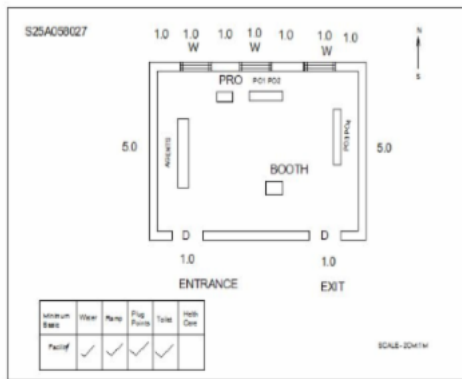

নির্বাচক নিবন্ধন আধিকারিকের স্বাক্ষর

Nazri Naksha

Google Map View

Polling Station Building Front View

Polling Station Front View

Cad View

Key MAP View

1 নাম : চেনু বিবি স্বামীর নাম : আমির সেখ বাড়ির নং : n0001 বয়স : 61 লিঙ্গ : মহিলা	WB/08/052/285009	ফটো উপলব্ধ	2 নাম : চাঁদ মহম্মদ সেখ পিতার নাম : আমির সেখ বাড়ির নং : n0001 বয়স : 39 লিঙ্গ : পুরুষ	FKG3311529	ফটো উপলব্ধ	3 নাম : কেরামত সেখ পিতার নাম : আমির সেখ বাড়ির নং : n0001 বয়স : 37 লিঙ্গ : পুরুষ	ACY0088229	ফটো উপলব্ধ
4 নাম : ছবি বিবি স্বামীর নাম : নিয়ামত সেখ বাড়ির নং : n0001 বয়স : 53 লিঙ্গ : মহিলা	WB/08/052/285012	ফটো উপলব্ধ	5 নাম : আতাবুল সেখ পিতার নাম : ইসলাম সেখ বাড়ির নং : n0007 বয়স : 57 লিঙ্গ : পুরুষ	WB/08/052/285041	ফটো উপলব্ধ	6 নাম : তোজিফুল সেখ পিতার নাম : ইসলাম সেখ বাড়ির নং : n0007 বয়স : 49 লিঙ্গ : পুরুষ	WB/08/052/285043	ফটো উপলব্ধ
7 নাম : সারিফত সেখ পিতার নাম : আমির সেখ বাড়ির নং : n0001 বয়স : 32 লিঙ্গ : পুরুষ	ACY1627009	ফটো উপলব্ধ	8 নাম : সিমি বিবি স্বামীর নাম : মোরাজ সেখ বাড়ির নং : n0014 বয়স : 28 লিঙ্গ : মহিলা	ACY1627017	ফটো উপলব্ধ	9 নাম : রেকসোনা সাক্তা পিতার নাম : আমির সেখ বাড়ির নং : n0007 বয়স : 30 লিঙ্গ : মহিলা	ACY1627025	ফটো উপলব্ধ
10 নাম : জাসমিরা খাতুন পিতার নাম : আমির সেখ বাড়ির নং : n0007 বয়স : 28 লিঙ্গ : পুরুষ	ACY1627090	ফটো উপলব্ধ	11 নাম : মিরকাশিম সেখ পিতার নাম : খুদা সেখ বাড়ির নং : n0027 বয়স : 45 লিঙ্গ : পুরুষ	FKG2916294	ফটো উপলব্ধ	12 নাম : কিসমত সেখ পিতার নাম : খুদা সেখ বাড়ির নং : n0027 বয়স : 42 লিঙ্গ : পুরুষ	FKG3111606	ফটো উপলব্ধ
13 নাম : হুমায়ন সেখ পিতার নাম : খুদা সেখ বাড়ির নং : n0027 বয়স : 34 লিঙ্গ : পুরুষ	ACY1074178	ফটো উপলব্ধ	14 নাম : রফিনা বিবি স্বামীর নাম : হুমায়ন সেখ বাড়ির নং : n0027 বয়স : 30 লিঙ্গ : মহিলা	ACY1412469	ফটো উপলব্ধ	15 নাম : শিশমহম্মদ বেগ পিতার নাম : খুদা সেখ বাড়ির নং : n0027 বয়স : 32 লিঙ্গ : পুরুষ	ACY1531219	ফটো উপলব্ধ
16 নাম : তয়না বিবি স্বামীর নাম : শিশমহম্মদ সেখ বাড়ির নং : n0027 বয়স : 29 লিঙ্গ : মহিলা	ACY1531201	ফটো উপলব্ধ	17 নাম : আলিম সেখ পিতার নাম : খুদা সেখ বাড়ির নং : n0027 বয়স : 31 লিঙ্গ : পুরুষ	ACY1531250	ফটো উপলব্ধ	18 নাম : মেরীনা বিবি স্বামীর নাম : দুলাল সেখ বাড়ির নং : n0027 বয়স : 41 লিঙ্গ : মহিলা	FKG2916310	ফটো উপলব্ধ
19 নাম : ফুলেরা বিবি স্বামীর নাম : মিরকাশিম সেখ বাড়ির নং : n0027 বয়স : 38 লিঙ্গ : মহিলা	ACY0089474	ফটো উপলব্ধ	20 নাম : সাজেদা বিবি স্বামীর নাম : শুকুর্দি সেখ বাড়ির নং : n0032 বয়স : 71 লিঙ্গ : মহিলা	WB/08/052/285149	ফটো উপলব্ধ	21 নাম : মজিবুর সেখ পিতার নাম : শুকুর্দি সেখ বাড়ির নং : n0032 বয়স : 61 লিঙ্গ : পুরুষ	WB/08/052/285150	ফটো উপলব্ধ
22 নাম : জিয়ারুল সেখ পিতার নাম : মজিবুর সেখ বাড়ির নং : n0032 বয়স : 34 লিঙ্গ : পুরুষ	ACY0940684	ফটো উপলব্ধ	23 নাম : ফিরোদা বিবি স্বামীর নাম : মজিবুর সেখ বাড়ির নং : n0032 বয়স : 57 লিঙ্গ : মহিলা	WB/08/052/285151	ফটো উপলব্ধ	24 নাম : তবু সেখ পিতার নাম : শুকুর্দি সেখ বাড়ির নং : n0032 বয়স : 56 লিঙ্গ : পুরুষ	WB/08/052/285152	ফটো উপলব্ধ
25 নাম : মানুয়ারা বিবি স্বামীর নাম : তবু সেখ বাড়ির নং : n0032 বয়স : 51 লিঙ্গ : মহিলা	WB/08/052/285153	ফটো উপলব্ধ	26 নাম : সাবিরুল সেখ পিতার নাম : শুকুর্দি সেখ বাড়ির নং : n0032 বয়স : 30 লিঙ্গ : পুরুষ	ACY1412402	ফটো উপলব্ধ	27 নাম : সাইদুল সেখ পিতার নাম : শুকুর্দি সেখ বাড়ির নং : n0032 বয়স : 37 লিঙ্গ : পুরুষ	ACY0853390	ফটো উপলব্ধ
28 নাম : লুৎফুল হক পিতার নাম : মজিবুর সেখ বাড়ির নং : n0018 বয়স : 73 লিঙ্গ : পুরুষ	WB/08/052/285098	ফটো উপলব্ধ	29 নাম : সাইনুর বিবি স্বামীর নাম : লুৎফুল হক বাড়ির নং : n0018 বয়স : 48 লিঙ্গ : মহিলা	BSK2536878	ফটো উপলব্ধ	30 নাম : রিন্টু সেখ পিতার নাম : লুৎফুল হক বাড়ির নং : n0018 বয়স : 42 লিঙ্গ : পুরুষ	FKG2915643	ফটো উপলব্ধ