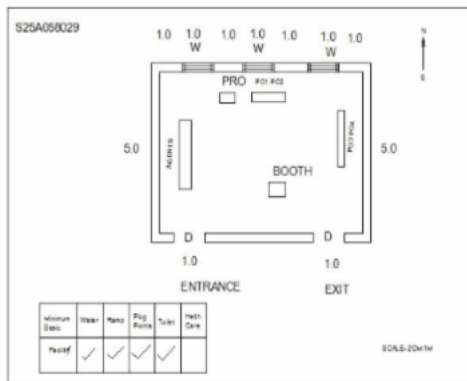

নির্বাচক নিবন্ধন আধিকারিকের স্বাক্ষর

Nazri Naksha

Google Map View

Polling Station Building Front View

Polling Station Front View

Cad View

Key MAP View

1 নাম : হিমা বিবি স্বামীর নাম : কামেল সেখ বাড়ির নং : n0088 বয়স : 39 লিঙ্গ : মহিলা	IMW1675107 ফটো উপলব্ধ	2 নাম : মফেজা বিবি স্বামীর নাম : সেখ নেশ মহম্মদ বাড়ির নং : n0034 বয়স : 71 লিঙ্গ : মহিলা	FKG0561159 ফটো উপলব্ধ	3 নাম : আমবেরা বিবি স্বামীর নাম : সুরাজ আলি বাড়ির নং : n0034 বয়স : 42 লিঙ্গ : মহিলা	FKG3224698 ফটো উপলব্ধ
4 নাম : রেকসোনা বিবি স্বামীর নাম : টুটুল সেখ বাড়ির নং : n0034 বয়স : 40 লিঙ্গ : মহিলা	FKG3112075 ফটো উপলব্ধ	5 নাম : টুটুল সেখ পিতার নাম : সেখ বাসেদ আলি বাড়ির নং : n0034 বয়স : 45 লিঙ্গ : পুরুষ	FKG1556588 ফটো উপলব্ধ	6 নাম : সইফ সেখ পিতার নাম : টুটুল সেখ বাড়ির নং : এন0034 বয়স : 23 লিঙ্গ : পুরুষ	ACY2423994 ফটো উপলব্ধ
7 নাম : রোহিত সেখ পিতার নাম : সুরাজ আলি বাড়ির নং : n0034 বয়স : 26 লিঙ্গ : পুরুষ	ACY1870815 ফটো উপলব্ধ	8 নাম : সাহানাজ বিবি পিতার নাম : সেখ বাসেদ আলি বাড়ির নং : n0034 বয়স : 50 লিঙ্গ : মহিলা	FKG1556570 ফটো উপলব্ধ	9 নাম : লুৎফুলেশা বিবি স্বামীর নাম : সেখ বাসেদ আলি বাড়ির নং : n0034 বয়স : 72 লিঙ্গ : মহিলা	WB/08/052/288589 ফটো উপলব্ধ
10 নাম : সুরাজ আলি পিতার নাম : সেখ বাসেদ আলি বাড়ির নং : n0034 বয়স : 50 লিঙ্গ : পুরুষ	ACY2197242 ফটো উপলব্ধ	11 নাম : হাসানারা খাতুন পিতার নাম : জিন্নরুল সেখ বাড়ির নং : আহিরন বয়স : 24 লিঙ্গ : মহিলা	ACY2589513 ফটো উপলব্ধ	12 নাম : গুকারিয়া খাতুন পিতার নাম : সেখ আনার হোসেন বাড়ির নং : n0082 বয়স : 28 লিঙ্গ : মহিলা	ACY1805969 ফটো উপলব্ধ
13 নাম : সাবিনা খাতুন পিতার নাম : সামসুল সেখ বাড়ির নং : এন028 বয়স : 25 লিঙ্গ : মহিলা	ACY1994979 ফটো উপলব্ধ	14 নাম : মোহম্মদ নূর হোসেন পিতার নাম : বুলিয়াদ সেখ বাড়ির নং : n0023 বয়স : 33 লিঙ্গ : পুরুষ	ACY1270180 ফটো উপলব্ধ	15 নাম : রকসানা বিবি স্বামীর নাম : জাহিদ সেখ বাড়ির নং : n0012 বয়স : 50 লিঙ্গ : মহিলা	FKG3376647 ফটো উপলব্ধ
16 নাম : সুনীয়া বিবি স্বামীর নাম : জাহিদ সেখ বাড়ির নং : n0026 বয়স : 31 লিঙ্গ : মহিলা	ACY1413244 ফটো উপলব্ধ	17 নাম : ইব্রাহিম সেখ পিতার নাম : জাহিদ সেখ বাড়ির নং : n0055 বয়স : 29 লিঙ্গ : পুরুষ	ACY1627546 ফটো উপলব্ধ	18 নাম : এবাদুল সেখ পিতার নাম : বুলিয়াদ সেখ বাড়ির নং : n0023 বয়স : 31 লিঙ্গ : পুরুষ	ACY1270172 ফটো উপলব্ধ
19 নাম : মৌসুমি খাতুন স্বামীর নাম : এব্রাহিম সেখ বাড়ির নং : এন0055 বয়স : 30 লিঙ্গ : মহিলা	ACY2560423 ফটো উপলব্ধ	20 নাম : জলি খাতুন পিতার নাম : মোজাম্ম সেখ বাড়ির নং : n0073 বয়স : 32 লিঙ্গ : মহিলা	ACY1167659 ফটো উপলব্ধ	21 নাম : সেবনি খাতুন স্বামীর নাম : তহিদুল ইসলাম বাড়ির নং : এন0026 বয়স : 27 লিঙ্গ : মহিলা	ACY2560506 ফটো উপলব্ধ
22 নাম : রুবেল সেখ পিতার নাম : জাহিদ সেখ বাড়ির নং : এন0055 বয়স : 24 লিঙ্গ : পুরুষ	ACY2560241 ফটো উপলব্ধ	23 নাম : জোহরা বিবি স্বামীর নাম : মান্নান সেখ বাড়ির নং : n0054 বয়স : 56 লিঙ্গ : মহিলা	ACY2575611 ফটো উপলব্ধ	24 নাম : মর্জিনা বিবি স্বামীর নাম : রব সেখ বাড়ির নং : n0055 বয়স : 72 লিঙ্গ : মহিলা	ACY2575579 ফটো উপলব্ধ
25 নাম : জাহিরুল সেখ পিতার নাম : রব সেখ বাড়ির নং : n0055 বয়স : 35 লিঙ্গ : পুরুষ	ACY1627645 ফটো উপলব্ধ	26 নাম : রেজাউল সেখ পিতার নাম : আমান আলি বাড়ির নং : n0010 বয়স : 58 লিঙ্গ : পুরুষ	ACY2564169 ফটো উপলব্ধ	27 নাম : বাবর সেখ পিতার নাম : নুরএসলাম সেখ বাড়ির নং : n0003 বয়স : 51 লিঙ্গ : পুরুষ	FKG2917185 ফটো উপলব্ধ
28 নাম : সহরবানু বিবি স্বামীর নাম : লালু সেখ বাড়ির নং : n0059 বয়স : 67 লিঙ্গ : মহিলা	ACY2499564 ফটো উপলব্ধ	29 নাম : সাকির সেখ পিতার নাম : লালু সেখ বাড়ির নং : n0059 বয়স : 30 লিঙ্গ : পুরুষ	ACY1532027 ফটো উপলব্ধ	30 নাম : কাজিবুল সেখ পিতার নাম : হাতেম সেখ বাড়ির নং : n0063 বয়স : 42 লিঙ্গ : পুরুষ	FKG3112109 ফটো উপলব্ধ