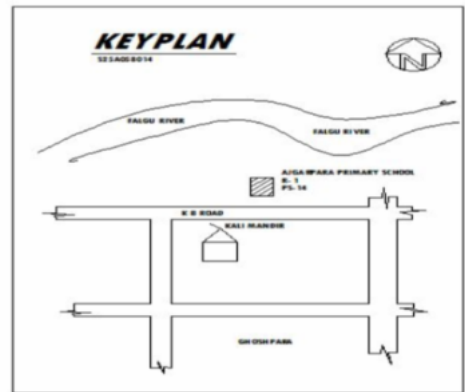

নির্বাচক নিবন্ধন আধিকারিকের স্বাক্ষর

Nazri Naksha

Google Map View

Polling Station Building Front View

Polling Station Front View

Cad View

Key MAP View

1 নাম : হিমা বিবি স্বামীর নাম : কামেল সেখ বাড়ির নং : n0088 বয়স : 39 লিঙ্গ : মহিলা	IMW1675107 ফটো উপলব্ধ	2 নাম : মফেজা বিবি স্বামীর নাম : সেখ নেশ মহম্মদ বাড়ির নং : n0034 বয়স : 71 লিঙ্গ : মহিলা	FKG0561159 ফটো উপলব্ধ	3 নাম : আমবেরা বিবি স্বামীর নাম : সুরাজ আলি বাড়ির নং : n0034 বয়স : 42 লিঙ্গ : মহিলা	FKG3224698 ফটো উপলব্ধ
4 নাম : রেকসোনা বিবি স্বামীর নাম : টুটুল সেখ বাড়ির নং : n0034 বয়স : 40 লিঙ্গ : মহিলা	FKG3112075 ফটো উপলব্ধ	5 নাম : টুটুল সেখ পিতার নাম : সেখ বাসেদ আলি বাড়ির নং : n0034 বয়স : 45 লিঙ্গ : পুরুষ	FKG1556588 ফটো উপলব্ধ	6 নাম : সইফ সেখ পিতার নাম : টুটুল সেখ বাড়ির নং : এন0034 বয়স : 23 লিঙ্গ : পুরুষ	ACY2423994 ফটো উপলব্ধ
7 নাম : রোহিত সেখ পিতার নাম : সুরাজ আলি বাড়ির নং : n0034 বয়স : 26 লিঙ্গ : পুরুষ	ACY1870815 ফটো উপলব্ধ	8 নাম : সাহানাজ বিবি পিতার নাম : সেখ বাসেদ আলি বাড়ির নং : n0034 বয়স : 50 লিঙ্গ : মহিলা	FKG1556570 ফটো উপলব্ধ	9 নাম : লুৎফুলেশা বিবি স্বামীর নাম : সেখ বাসেদ আলি বাড়ির নং : n0034 বয়স : 72 লিঙ্গ : মহিলা	WB/08/052/288589 ফটো উপলব্ধ
10 নাম : সুরাজ আলি পিতার নাম : সেখ বাসেদ আলি বাড়ির নং : n0034 বয়স : 50 লিঙ্গ : পুরুষ	ACY2197242 ফটো উপলব্ধ	11 নাম : হাসানারা খাতুন পিতার নাম : জিন্নরুল সেখ বাড়ির নং : আহিরন বয়স : 24 লিঙ্গ : মহিলা	ACY2589513 ফটো উপলব্ধ	12 নাম : গুকারিয়া খাতুন পিতার নাম : সেখ আনার হোসেন বাড়ির নং : n0082 বয়স : 28 লিঙ্গ : মহিলা	ACY1805969 ফটো উপলব্ধ
13 নাম : সাবিনা খাতুন পিতার নাম : সামসুল সেখ বাড়ির নং : এন028 বয়স : 25 লিঙ্গ : মহিলা	ACY1994979 ফটো উপলব্ধ	14 নাম : মোহম্মদ নূর হোসেন পিতার নাম : বুলিয়াদ সেখ বাড়ির নং : n0023 বয়স : 33 লিঙ্গ : পুরুষ	ACY1270180 ফটো উপলব্ধ	15 নাম : রকসানা বিবি স্বামীর নাম : জাহিদ সেখ বাড়ির নং : n0012 বয়স : 50 লিঙ্গ : মহিলা	FKG3376647 ফটো উপলব্ধ
16 নাম : সুনীয়া বিবি স্বামীর নাম : জাহিদ সেখ বাড়ির নং : n0026 বয়স : 31 লিঙ্গ : মহিলা	ACY1413244 ফটো উপলব্ধ	17 নাম : ইব্রাহিম সেখ পিতার নাম : জাহিদ সেখ বাড়ির নং : n0055 বয়স : 29 লিঙ্গ : পুরুষ	ACY1627546 ফটো উপলব্ধ	18 নাম : এবাদুল সেখ পিতার নাম : বুলিয়াদ সেখ বাড়ির নং : n0023 বয়স : 31 লিঙ্গ : পুরুষ	ACY1270172 ফটো উপলব্ধ
19 নাম : মৌসুমি খাতুন স্বামীর নাম : এব্রাহিম সেখ বাড়ির নং : এন0055 বয়স : 30 লিঙ্গ : মহিলা	ACY2560423 ফটো উপলব্ধ	20 নাম : জলি খাতুন পিতার নাম : মোজাম্ম সেখ বাড়ির নং : n0073 বয়স : 32 লিঙ্গ : মহিলা	ACY1167659 ফটো উপলব্ধ	21 নাম : সেবনি খাতুন স্বামীর নাম : তহিদুল ইসলাম বাড়ির নং : এন0026 বয়স : 27 লিঙ্গ : মহিলা	ACY2560506 ফটো উপলব্ধ
22 নাম : রুবেল সেখ পিতার নাম : জাহিদ সেখ বাড়ির নং : এন0055 বয়স : 24 লিঙ্গ : পুরুষ	ACY2560241 ফটো উপলব্ধ	23 নাম : জোহরা বিবি স্বামীর নাম : মান্নান সেখ বাড়ির নং : n0054 বয়স : 56 লিঙ্গ : মহিলা	ACY2575611 ফটো উপলব্ধ	24 নাম : মর্জিনা বিবি স্বামীর নাম : রব সেখ বাড়ির নং : n0055 বয়স : 72 লিঙ্গ : মহিলা	ACY2575579 ফটো উপলব্ধ
25 নাম : জাহিরুল সেখ পিতার নাম : রব সেখ বাড়ির নং : n0055 বয়স : 35 লিঙ্গ : পুরুষ	ACY1627645 ফটো উপলব্ধ	26 নাম : রেজাউল সেখ পিতার নাম : আমান আলি বাড়ির নং : n0010 বয়স : 58 লিঙ্গ : পুরুষ	ACY2564169 ফটো উপলব্ধ	27 নাম : বাবর সেখ পিতার নাম : নুরএসলাম সেখ বাড়ির নং : n0003 বয়স : 51 লিঙ্গ : পুরুষ	FKG2917185 ফটো উপলব্ধ
28 নাম : সহরবানু বিবি স্বামীর নাম : লালু সেখ বাড়ির নং : n0059 বয়স : 67 লিঙ্গ : মহিলা	ACY2499564 ফটো উপলব্ধ	29 নাম : সাকির সেখ পিতার নাম : লালু সেখ বাড়ির নং : n0059 বয়স : 30 লিঙ্গ : পুরুষ	ACY1532027 ফটো উপলব্ধ	30 নাম : কাজিবুল সেখ পিতার নাম : হাতেম সেখ বাড়ির নং : n0063 বয়স : 42 লিঙ্গ : পুরুষ	FKG3112109 ফটো উপলব্ধ