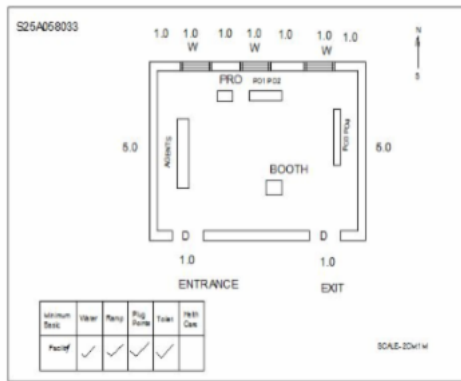

নির্বাচক নিবন্ধন আধিকারিকের স্বাক্ষর

Nazri Naksha

Google Map View

Polling Station Building Front View

Polling Station Front View

Cad View

Key MAP View

1 নাম : সুভাষ লাল পিতার নাম: রামেশ্বর লাল বাড়ির নং : n0077 বয়স : 49 লিঙ্গ : পুরুষ ফটো উপলব্ধ	WB/08/052/297783	2 নাম : সুসিতা রায় (লাল) স্বামীর নাম: সুভাষ লাল বাড়ির নং : n0077 বয়স : 38 লিঙ্গ : মহিলা ফটো উপলব্ধ	FKG3317740	3 নাম : সোমনাথ লাল পিতার নাম: রামেশ্বর লাল বাড়ির নং : এন0077 বয়স : 42 লিঙ্গ : পুরুষ ফটো উপলব্ধ	FKG2921625
4 নাম : সঙ্গীতা লাল পিতার নাম: ভূষণ লাল বাড়ির নং : n0077 বয়স : 30 লিঙ্গ : মহিলা ফটো উপলব্ধ	ACY1414523	Q 5 নাম : রোহন কুমার বা মায়ের নাম: কিরন কুমারী লাল বাড়ির নং : বয়স : 30 লিঙ্গ : পুরুষ DELETED	ACY1511468	6 নাম : টুঙ্গা দাস স্বামীর নাম: গৌতম দাস বাড়ির নং : n0001 বয়স : 44 লিঙ্গ : মহিলা UNDER ADJUDICATION	FKG2780385
7 নাম : গৌতম দাস পিতার নাম: শশাঙ্ক শেখর দাস বাড়ির নং : n0001 বয়স : 49 লিঙ্গ : পুরুষ ফটো উপলব্ধ	WB/08/052/297088	8 নাম : গাজালা নাসির পিতার নাম: মোহাম্মদ নাসিরউদ্দিন বাড়ির নং : n0029 বয়স : 63 লিঙ্গ : মহিলা ফটো উপলব্ধ	ACY2116747	9 নাম : কাউসার আব্দুল স্বামীর নাম: মোহাম্মদ নাসিরউদ্দিন বাড়ির নং : n0029 বয়স : 69 লিঙ্গ : মহিলা UNDER ADJUDICATION	ACY2116739
10 নাম : নিশা দাস পিতার নাম: গৌতম দাস বাড়ির নং : N0001 বয়স : 24 লিঙ্গ : মহিলা ফটো উপলব্ধ	ACY2163673	11 নাম : সুসানা বেসরা(সোরেন) স্বামীর নাম: তেনু সোরেন বাড়ির নং : n0097 বয়স : 39 লিঙ্গ : মহিলা ফটো উপলব্ধ	ACY0854265	12 নাম : তেনু সরেন পিতার নাম: ব্রজেন সরেন বাড়ির নং : n0097 বয়স : 43 লিঙ্গ : পুরুষ ফটো উপলব্ধ	FKG1374594
13 নাম : কিরন কুমারী লাল মায়ের নাম: শুক্লা দেবী বাড়ির নং : n0077 বয়স : 43 লিঙ্গ : মহিলা ফটো উপলব্ধ	ACY0108993	14 নাম : শুভম লাল পিতার নাম: ভূষণ লাল বাড়ির নং : এন0077 বয়স : 25 লিঙ্গ : পুরুষ ফটো উপলব্ধ	ACY1992270	15 নাম : মঞ্জুর বারি পিতার নাম: মহঃ নাসিরুদ্দিন বাড়ির নং : n0029 বয়স : 37 লিঙ্গ : পুরুষ ফটো উপলব্ধ	ACY0108977
16 নাম : রিজিয়া সোমাইল পিতার নাম: মোহাম্মদনাসিরউদ্দিন বাড়ির নং : n0029 বয়স : 49 লিঙ্গ : মহিলা ফটো উপলব্ধ	WB/08/052/297759	17 নাম : হামিদ রেজা পিতার নাম: মোঃ নাসিরুদ্দিন বাড়ির নং : n0029 বয়স : 50 লিঙ্গ : পুরুষ ফটো উপলব্ধ	FKG2920320	18 নাম : ভূষণ লাল পিতার নাম: রামেশ্বর লাল বাড়ির নং : n0077 বয়স : 55 লিঙ্গ : পুরুষ ফটো উপলব্ধ	FKG2921609
19 নাম : গৌতম লাল পিতার নাম: রামেশ্বর বাড়ির নং : n0077 বয়স : 43 লিঙ্গ : পুরুষ ফটো উপলব্ধ	FKG1374420	20 নাম : শুক্লা দেবী স্বামীর নাম: রামেশ্বর বাড়ির নং : n0077 বয়স : 81 লিঙ্গ : মহিলা ফটো উপলব্ধ	FKG3225620	21 নাম : রেখা লাল স্বামীর নাম: ভূষণ লাল বাড়ির নং : n0077 বয়স : 49 লিঙ্গ : মহিলা UNDER ADJUDICATION	ACY1629039
22 নাম : মৌ দাস পিতার নাম: গৌতম দাস বাড়ির নং : এন0001 বয়স : 26 লিঙ্গ : মহিলা ফটো উপলব্ধ	ACY1992411	23 নাম : বিলিক রায় (লাল) স্বামীর নাম: সোমনাথ লাল বাড়ির নং : n0077 বয়স : 35 লিঙ্গ : মহিলা ফটো উপলব্ধ	ACY0944355	24 নাম : মোহনা আচার্য্য (দাস) স্বামীর নাম: সুধেন দাস বাড়ির নং : n0075 বয়স : 43 লিঙ্গ : মহিলা ফটো উপলব্ধ	FKG3317823
25 নাম : প্রীতম আদিত্য পিতার নাম: পরেশ আদিত্য বাড়ির নং : এন000 বয়স : 23 লিঙ্গ : পুরুষ ফটো উপলব্ধ	ACY2425189	26 নাম : রনজিত ঘোষ পিতার নাম: রতন ঘোষ বাড়ির নং : এন0027 বয়স : 29 লিঙ্গ : পুরুষ ফটো উপলব্ধ	ACY2561579	27 নাম : অর্জুণ দাস পিতার নাম: প্রদীপ দাস বাড়ির নং : এন0008 বয়স : 22 লিঙ্গ : পুরুষ ফটো উপলব্ধ	ACY2561587
28 নাম : ধনপতি ঘোষ পিতার নাম: অর্জুন ঘোষ বাড়ির নং : এন0127 বয়স : 23 লিঙ্গ : পুরুষ ফটো উপলব্ধ	ACY2425288	29 নাম : সাহেব ঘোষ পিতার নাম: দীপক ঘোষ বাড়ির নং : N0131 বয়স : 24 লিঙ্গ : পুরুষ ফটো উপলব্ধ	ACY2163442	30 নাম : গনেশ ঘোষ মায়ের নাম: পার্বতী ঘোষ বাড়ির নং : n0027 বয়স : 30 লিঙ্গ : পুরুষ ফটো উপলব্ধ	ACY1628940