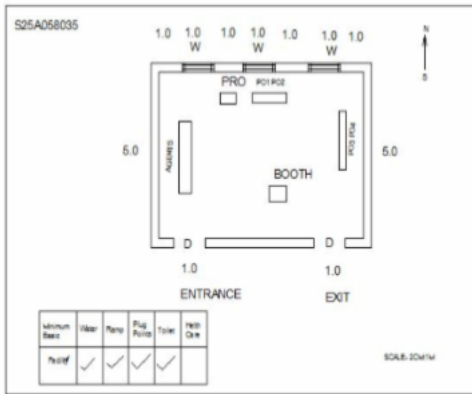

নির্বাচক নিবন্ধন আধিকারিকের স্বাক্ষর

Nazri Naksha

Google Map View

Polling Station Building Front View

Polling Station Front View

Cad View

Key MAP View

1	WB/08/052/300913	নাম : জামেলা বিবি স্বামীর নাম: সাকিম সেখ বাড়ির নং : n0081 বয়স : 67 লিঙ্গ : মহিলা	ফটো উপলব্ধ	2	WB/08/052/300914	নাম : শিশামহম্মদ সেখ পিতার নাম: সাকিম সেখ বাড়ির নং : n0081 বয়স : 51 লিঙ্গ : পুরুষ	ফটো উপলব্ধ	3	FKG3114246	নাম : এজাবুল সেখ পিতার নাম: সাজ্জ সেখ বাড়ির নং : n0081 বয়স : 44 লিঙ্গ : পুরুষ	ফটো উপলব্ধ
4	ACY0121244	নাম : বদু সেখ পিতার নাম: ইমদাদ সেখ বাড়ির নং : n0082 বয়স : 37 লিঙ্গ : পুরুষ	ফটো উপলব্ধ	5	FKG3378288	নাম : রানী বিবি স্বামীর নাম: বদু সেখ বাড়ির নং : n0082 বয়স : 37 লিঙ্গ : মহিলা	ফটো উপলব্ধ	6	ACY1077130	নাম : কাদির সেখ পিতার নাম: জাবেদ আলি সেখ বাড়ির নং : n0082 বয়স : 68 লিঙ্গ : পুরুষ	ফটো উপলব্ধ
7	ACY1077155	নাম : আমিনা বিবি স্বামীর নাম: কাদির সেখ বাড়ির নং : n0082 বয়স : 64 লিঙ্গ : মহিলা	ফটো উপলব্ধ	8	ACY1077148	নাম : সাইফুদ্দিন সেখ পিতার নাম: কাদির সেখ বাড়ির নং : n0082 বয়স : 36 লিঙ্গ : পুরুষ	ফটো উপলব্ধ	9	FKG2923902	নাম : আর্মালী খাতুন স্বামীর নাম: মনু সেখ বাড়ির নং : n0082 বয়স : 48 লিঙ্গ : মহিলা	ফটো উপলব্ধ
10	FKG3113370	নাম : তপন কুমার বারিক পিতার নাম: ইন্দ্রজিত বারিক বাড়ির নং : n0119 বয়স : 42 লিঙ্গ : পুরুষ	ফটো উপলব্ধ	11	FKG3378486	নাম : মেরন বিবি স্বামীর নাম: কেতাবুল সেখ বাড়ির নং : n0116 বয়স : 38 লিঙ্গ : মহিলা	ফটো উপলব্ধ	12	ACY2114643	নাম : ভাদরী বারিক স্বামীর নাম: ইন্দ্রজিত বারিক বাড়ির নং : n0118 বয়স : 62 লিঙ্গ : মহিলা	ফটো উপলব্ধ
13	ACY2161396	নাম : প্রতিমা রবিদাস স্বামীর নাম: আতিশ রবিদাস বাড়ির নং : N0000 বয়স : 37 লিঙ্গ : মহিলা	ফটো উপলব্ধ	14	ACY1629898	নাম : মমতা শীল বারিক স্বামীর নাম: তপন কুমার বারিক বাড়ির নং : n0119 বয়স : 40 লিঙ্গ : মহিলা	ফটো উপলব্ধ	15	ACY2426492	নাম : তাসলিমা নাসরিন খাতুন স্বামীর নাম: রফিক সেখ বাড়ির নং : এন0130 বয়স : 32 লিঙ্গ : মহিলা	ফটো উপলব্ধ
16	ACY1997279	নাম : বুলটি খাতুন স্বামীর নাম: সাইফুদ্দিন সেখ বাড়ির নং : এন0146 বয়স : 25 লিঙ্গ : মহিলা	ফটো উপলব্ধ	17	ACY2562304	নাম : সাহিমা খাতুন স্বামীর নাম: রহিসুদ্দিন সেখ বাড়ির নং : এন0132 বয়স : 23 লিঙ্গ : মহিলা	ফটো উপলব্ধ	18	ACY2562312	নাম : মইদুল সেখ স্বামীর নাম: মইদুল খাতুন বাড়ির নং : এন0150 বয়স : 23 লিঙ্গ : পুরুষ	ফটো উপলব্ধ
19	ACY2426468	নাম : তনজা খাতুন স্বামীর নাম: রসুল সেখ বাড়ির নং : এন0132 বয়স : 25 লিঙ্গ : মহিলা	ফটো উপলব্ধ	20	ACY2426641	নাম : সেলিম সেখ পিতার নাম: ফরজান সেখ বাড়ির নং : এন0150 বয়স : 24 লিঙ্গ : পুরুষ	ফটো উপলব্ধ	21	ACY2562106	নাম : নার্গিস খাতুন পিতার নাম: মজিব সেখ বাড়ির নং : এন0140 বয়স : 26 লিঙ্গ : মহিলা	ফটো উপলব্ধ
22	ACY2562254	নাম : সোনালী খাতুন স্বামীর নাম: নাসির সেখ বাড়ির নং : এন0150 বয়স : 25 লিঙ্গ : মহিলা	ফটো উপলব্ধ	23	ACY2161511	নাম : রুনা খাতুন স্বামীর নাম: সারফুল সেখ বাড়ির নং : N00135 বয়স : 25 লিঙ্গ : মহিলা	ফটো উপলব্ধ	24	ACY2161123	নাম : ফ লটুশী ঘোষ স্বামীর নাম: বিশ্বজিৎ ঘোষ বাড়ির নং : N008 বয়স : 24 লিঙ্গ : মহিলা	ফটো উপলব্ধ
25	ACY2114627	নাম : মেঘনাথ ঘোষ পিতার নাম: হাবোল ঘোষ বাড়ির নং : n0014 বয়স : 51 লিঙ্গ : পুরুষ	ফটো উপলব্ধ	26	FKG3313871	নাম : গুন্ডা দাস ঘোষ স্বামীর নাম: অমর ঘোষ বাড়ির নং : n0009 বয়স : 38 লিঙ্গ : মহিলা	ফটো উপলব্ধ	27	ACY1733377	নাম : জয়ন্তি ঘোষ স্বামীর নাম: রাকেশ ঘোষ বাড়ির নং : এন00 বয়স : 22 লিঙ্গ : মহিলা	ফটো উপলব্ধ
28	ACY1733344	নাম : রাকেশ ঘোষ পিতার নাম: লাটু ঘোষ বাড়ির নং : এন00 বয়স : 29 লিঙ্গ : পুরুষ	ফটো উপলব্ধ	29	ACY1997188	নাম : রেমন দাস পিতার নাম: দুলাল চন্দ্র দাস বাড়ির নং : এন0011 বয়স : 25 লিঙ্গ : পুরুষ	ফটো উপলব্ধ	30	ACY1991264	নাম : পিযুষ ঘোষ পিতার নাম: শঙ্কর ঘোষ বাড়ির নং : এন0011 বয়স : 25 লিঙ্গ : পুরুষ	ফটো উপলব্ধ