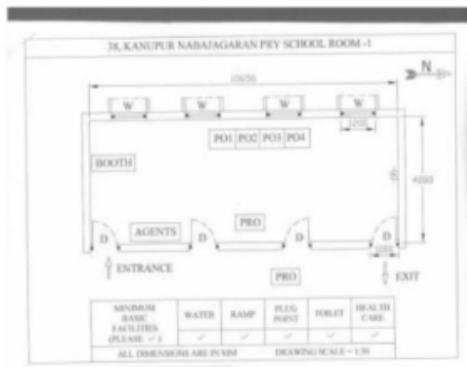

নির্বাচক নিবন্ধন আধিকারিকের স্বাক্ষর

Nazri Naksha

Google Map View

Polling Station Building Front View

Polling Station Front View

Cad View

Key MAP View

1 নাম : আসরাফী বিবি স্বামীর নাম : ফরিদুল খান বাড়ির নং : n0105 বয়স : 29 লিঙ্গ : মহিলা	ACY1630714 ফটো উপলব্ধ	2 নাম : রুহুল আলম পিতার নাম : মইনু আবদুর হাকিম বাড়ির নং : n0151 বয়স : 42 লিঙ্গ : পুরুষ	FKG2974350 ফটো উপলব্ধ	3 নাম : তাসলিমা বিবি স্বামীর নাম : রনি সেখ বাড়ির নং : n0106 বয়স : 28 লিঙ্গ : মহিলা	ACY1707272 ফটো উপলব্ধ
4 নাম : জাহাঙ্গীরা বিবি স্বামীর নাম : মঈনুল হোসেন বাড়ির নং : n0086 বয়স : 32 লিঙ্গ : মহিলা	ACY1273309 ফটো উপলব্ধ	5 নাম : মহঃ রমজান মঈন পিতার নাম : মইনু আকতার সেখ বাড়ির নং : n0117 বয়স : 31 লিঙ্গ : পুরুষ	ACY1534890 ফটো উপলব্ধ	6 নাম : গোলাম সাবুওয়ার পিতার নাম : নূর ইসলাম সেখ বাড়ির নং : n0117 বয়স : 38 লিঙ্গ : পুরুষ	ACY1273622 ফটো উপলব্ধ
7 নাম : মেরিনা বিবি স্বামীর নাম : ইরাকুল খান বাড়ির নং : n0147 বয়স : 39 লিঙ্গ : মহিলা	FKG3376431 ফটো উপলব্ধ	8 নাম : সানাউল খাঁন পিতার নাম : মুলতান খাঁন বাড়ির নং : n0122 বয়স : 40 লিঙ্গ : পুরুষ	ACY0948141 ফটো উপলব্ধ	9 নাম : তোহমিনা বিবি স্বামীর নাম : মুলতান খাঁন বাড়ির নং : n0122 বয়স : 69 লিঙ্গ : মহিলা	FKG1697903 ফটো উপলব্ধ
10 নাম : গোলবানু বিবি স্বামীর নাম : মনির খাঁন বাড়ির নং : n0106 বয়স : 45 লিঙ্গ : মহিলা	ACY1273424 ফটো উপলব্ধ	11 নাম : মনির খান পিতার নাম : আহম্মদ খান বাড়ির নং : n0106 বয়স : 51 লিঙ্গ : পুরুষ	WB/08/052/393103 ফটো উপলব্ধ	12 নাম : বিউটি বিবি স্বামীর নাম : নাবিরুল খাঁন বাড়ির নং : n0106 বয়স : 36 লিঙ্গ : মহিলা	ACY0132134 ফটো উপলব্ধ
13 নাম : নাবিরুল খাঁন পিতার নাম : বাকার খাঁন বাড়ির নং : n0106 বয়স : 49 লিঙ্গ : পুরুষ	WB/08/052/393101 ফটো উপলব্ধ	14 নাম : মীন বিবি স্বামীর নাম : আবু তাহের খাঁন বাড়ির নং : n0107 বয়স : 30 লিঙ্গ : মহিলা	ACY1416734 ফটো উপলব্ধ	15 নাম : আবু তাহের খাঁন পিতার নাম : নূর হোসেন খাঁন বাড়ির নং : n0107 বয়স : 37 লিঙ্গ : পুরুষ	FKG3327129 ফটো উপলব্ধ
16 নাম : বাবেরআলি খান পিতার নাম : নূরহোসেন খান বাড়ির নং : n0107 বয়স : 51 লিঙ্গ : পুরুষ	WB/08/052/393109 ফটো উপলব্ধ	17 নাম : হাসিব রেজা খান পিতার নাম : ইয়াকুব খাঁন বাড়ির নং : n0105 বয়স : 32 লিঙ্গ : পুরুষ	ACY1273614 ফটো উপলব্ধ	18 নাম : রবিউল খাঁন পিতার নাম : আব্দুল হালিম খান বাড়ির নং : n0105 বয়স : 34 লিঙ্গ : পুরুষ	ACY1170638 ফটো উপলব্ধ
19 নাম : আমিনা বিবি স্বামীর নাম : ইয়াসিন খাঁন বাড়ির নং : n0105 বয়স : 42 লিঙ্গ : মহিলা	FKG2971935 ফটো উপলব্ধ	20 নাম : ইয়াসিন খান পিতার নাম : হালিম খান বাড়ির নং : n0105 বয়স : 57 লিঙ্গ : পুরুষ	FKG1318690 ফটো উপলব্ধ	21 নাম : আরজিনা বিবি স্বামীর নাম : হামিদ খান বাড়ির নং : n0105 বয়স : 84 লিঙ্গ : মহিলা	WB/08/052/393091 ফটো উপলব্ধ
22 নাম : লাইলি বিবি স্বামীর নাম : হাবিব সেখ বাড়ির নং : n0131 বয়স : 35 লিঙ্গ : মহিলা	ACY1273218 ফটো উপলব্ধ	23 নাম : রেনু বেওয়া স্বামীর নাম : মুশা সেখ বাড়ির নং : n0131 বয়স : 82 লিঙ্গ : মহিলা	WB/08/052/396107 ফটো উপলব্ধ	24 নাম : মইনুল হাসান পিতার নাম : আতিউর রহমান বাড়ির নং : n0123 বয়স : 30 লিঙ্গ : পুরুষ	ACY1416650 ফটো উপলব্ধ
25 নাম : আতিউর রহমান পিতার নাম : কাওসার সেখ বাড়ির নং : n0123 বয়স : 51 লিঙ্গ : পুরুষ	FKG3236585 ফটো উপলব্ধ	26 নাম : কৈলাশ মাঝি পিতার নাম : ভজহরি মাঝি বাড়ির নং : n0113 বয়স : 32 লিঙ্গ : পুরুষ	ACY1273556 ফটো উপলব্ধ	27 নাম : জাসমিনা বিবি স্বামীর নাম : মঈনুল সেখ বাড়ির নং : n0104 বয়স : 34 লিঙ্গ : মহিলা	ACY1078229 ফটো উপলব্ধ
28 নাম : মতিউর সেখ পিতার নাম : মঈনুল সেখ বাড়ির নং : n0104 বয়স : 39 লিঙ্গ : পুরুষ	ACY0902387 ফটো উপলব্ধ	29 নাম : নীলোফা বিবি স্বামীর নাম : তাসিকুল সেখ বাড়ির নং : n0104 বয়স : 38 লিঙ্গ : মহিলা	ACY0947747 ফটো উপলব্ধ	30 নাম : শায়েতন বেওয়া স্বামীর নাম : মকবুল সেখ বাড়ির নং : n0104 বয়স : 73 লিঙ্গ : মহিলা	WB/08/052/393132 ফটো উপলব্ধ