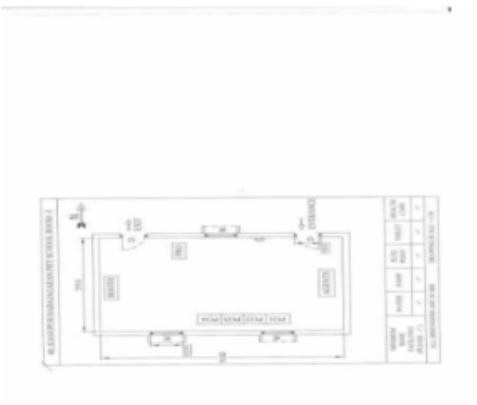

নির্বাচক নিবন্ধন আধিকারিকের স্বাক্ষর

Nazri Naksha

Google Map View

Polling Station Building Front View

Polling Station Front View

Cad View

Key MAP View

1 নাম : আমবিয়া বিবি স্বামীর নাম: আবেদ সেখ বাড়ির নং : n0051 বয়স : 61 লিঙ্গ : মহিলা ফটো উপলব্ধ	WB/08/052/396084	2 নাম : রুপালী খাতুন পিতার নাম: আবু সেখ বাড়ির নং : n0045 বয়স : 30 লিঙ্গ : মহিলা ফটো উপলব্ধ	ACY1417740	3 নাম : সোবেরা বেওয়া স্বামীর নাম: আবু বাড়ির নং : n0045 বয়স : 54 লিঙ্গ : মহিলা ফটো উপলব্ধ	FKG3237120
4 নাম : সাফিকুল সেখ পিতার নাম: এতাহার সেখ বাড়ির নং : n0045 বয়স : 34 লিঙ্গ : পুরুষ ফটো উপলব্ধ	ACY1034081	5 নাম : সেতাহার সেখ পিতার নাম: পাঁচকড়ি বাড়ির নং : n0045 বয়স : 66 লিঙ্গ : পুরুষ ফটো উপলব্ধ	WB/08/052/396091	6 নাম : করুনা বিবি স্বামীর নাম: এজাবুল সেখ বাড়ির নং : n0044 বয়স : 56 লিঙ্গ : মহিলা ফটো উপলব্ধ	WB/08/052/396096
7 নাম : এজাবুল সেখ পিতার নাম: আজিম বাড়ির নং : n0044 বয়স : 59 লিঙ্গ : পুরুষ ফটো উপলব্ধ	WB/08/052/396095	8 নাম : নূর সেনা বিবি স্বামীর নাম: আজিম হিল সেখ বাড়ির নং : n0041 বয়স : 40 লিঙ্গ : মহিলা ফটো উপলব্ধ	ACY1034032	9 নাম : মোতালিম সেখ পিতার নাম: এতাহার সেখ বাড়ির নং : n0041 বয়স : 37 লিঙ্গ : পুরুষ ফটো উপলব্ধ	FKG3332715
10 নাম : আজামেল সেখ পিতার নাম: এতাহার সেখ বাড়ির নং : n0041 বয়স : 42 লিঙ্গ : পুরুষ ফটো উপলব্ধ	ACY1170844	11 নাম : জাদেবান বিবি স্বামীর নাম: এতাহার সেখ বাড়ির নং : n0041 বয়স : 66 লিঙ্গ : মহিলা ফটো উপলব্ধ	WB/08/052/396110	12 নাম : মোরসালাম সেখ পিতার নাম: এজাবুল সেখ বাড়ির নং : n0039 বয়স : 31 লিঙ্গ : পুরুষ ফটো উপলব্ধ	ACY1274430
13 নাম : লালবিবি স্বামীর নাম: এজাবুল বাড়ির নং : n0039 বয়স : 57 লিঙ্গ : মহিলা ফটো উপলব্ধ	WB/08/052/396116	14 নাম : এজাবুল পিতার নাম: নোখু বাড়ির নং : n0039 বয়স : 66 লিঙ্গ : পুরুষ ফটো উপলব্ধ	WB/08/052/396115	15 নাম : আত্তার হোসেন পিতার নাম: গোলাম মস্তাফা বাড়ির নং : n0001 বয়স : 76 লিঙ্গ : পুরুষ ফটো উপলব্ধ	WB/08/052/396003
16 নাম : আফরোজা বিবি স্বামীর নাম: আরজেল সেখ বাড়ির নং : n0004 বয়স : 61 লিঙ্গ : মহিলা ফটো উপলব্ধ	FKG2973717	17 নাম : বানু বেওয়া স্বামীর নাম: সবা বেওয়া বাড়ির নং : n0060 বয়স : 71 লিঙ্গ : মহিলা ফটো উপলব্ধ	ACY2030435	18 নাম : মরিয়ম বিবি স্বামীর নাম: মোতাজ সেখ বাড়ির নং : n0025 বয়স : 61 লিঙ্গ : মহিলা ফটো উপলব্ধ	FKG2669521
19 নাম : মইদুল সেখ পিতার নাম: ইয়াজুদ্দিন সেখ বাড়ির নং : n0007 বয়স : 31 লিঙ্গ : পুরুষ ফটো উপলব্ধ	ACY1535269	20 নাম : রিজিয়া বিবি স্বামীর নাম: মেহেবুল সেখ বাড়ির নং : n0007 বয়স : 31 লিঙ্গ : মহিলা ফটো উপলব্ধ	ACY1274513	21 নাম : সামনারা বিবি স্বামীর নাম: ইয়াজুদ্দিন সেখ বাড়ির নং : n0007 বয়স : 66 লিঙ্গ : মহিলা ফটো উপলব্ধ	WB/08/052/396197
22 নাম : ইমাম সেখ পিতার নাম: রহিম সেখ বাড়ির নং : n0005 বয়স : 33 লিঙ্গ : পুরুষ ফটো উপলব্ধ	ACY1078559	23 নাম : জাসেমা বিবি স্বামীর নাম: মুকুল সেখ বাড়ির নং : n0005 বয়স : 39 লিঙ্গ : মহিলা ফটো উপলব্ধ	FKG3330297	24 নাম : লাইলা বিবি স্বামীর নাম: রহিম সেখ বাড়ির নং : n0005 বয়স : 76 লিঙ্গ : মহিলা ফটো উপলব্ধ	ACY2031078
25 নাম : জিয়াউল সেখ পিতার নাম: নূর সালাম সেখ বাড়ির নং : n0002 বয়স : 38 লিঙ্গ : পুরুষ ফটো উপলব্ধ	FKG3331774	26 নাম : নূরসালাম সেখ পিতার নাম: গোলাম মোস্তাফা বাড়ির নং : n0002 বয়স : 86 লিঙ্গ : পুরুষ ফটো উপলব্ধ	WB/08/052/396173	27 নাম : সাদেকুল সেখ পিতার নাম: ইয়াজুদ্দিন সেখ বাড়ির নং : n0069 বয়স : 37 লিঙ্গ : পুরুষ ফটো উপলব্ধ	ACY0605626
28 নাম : আব্দুল ওয়াক্কাস পিতার নাম: আব্দুল বাসির বাড়ির নং : n0068 বয়স : 35 লিঙ্গ : পুরুষ ফটো উপলব্ধ	ACY1034008	29 নাম : আসাদুল হক পিতার নাম: বাসির হক বাড়ির নং : n0063 বয়স : 33 লিঙ্গ : পুরুষ ফটো উপলব্ধ	ACY1274372	30 নাম : রীনা বিবি স্বামীর নাম: শের মহম্মদ বাড়ির নং : n0063 বয়স : 55 লিঙ্গ : মহিলা ফটো উপলব্ধ	FKG2671352