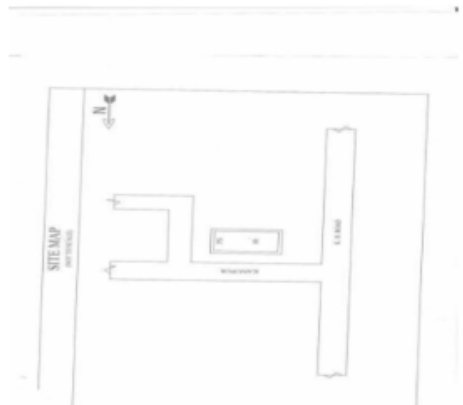

নির্বাচক নিবন্ধন আধিকারিকের স্বাক্ষর

Nazri Naksha

Google Map View

Polling Station Building Front View

Polling Station Front View

Cad View

Key MAP View

1 নাম : আমবিয়া বিবি স্বামীর নাম: আবেদ সেখ বাড়ির নং : n0051 বয়স : 61 লিঙ্গ : মহিলা ফটো উপলব্ধ	WB/08/052/396084	2 নাম : রুপালী খাতুন পিতার নাম: আবু সেখ বাড়ির নং : n0045 বয়স : 30 লিঙ্গ : মহিলা ফটো উপলব্ধ	ACY1417740	3 নাম : সোবেরা বেওয়া স্বামীর নাম: আবু বাড়ির নং : n0045 বয়স : 54 লিঙ্গ : মহিলা ফটো উপলব্ধ	FKG3237120
4 নাম : সাফিকুল সেখ পিতার নাম: এতাহার সেখ বাড়ির নং : n0045 বয়স : 34 লিঙ্গ : পুরুষ ফটো উপলব্ধ	ACY1034081	5 নাম : সেতাহার সেখ পিতার নাম: পাঁচকড়ি বাড়ির নং : n0045 বয়স : 66 লিঙ্গ : পুরুষ ফটো উপলব্ধ	WB/08/052/396091	6 নাম : করুনা বিবি স্বামীর নাম: এজাবুল সেখ বাড়ির নং : n0044 বয়স : 56 লিঙ্গ : মহিলা ফটো উপলব্ধ	WB/08/052/396096
7 নাম : এজাবুল সেখ পিতার নাম: আজিম বাড়ির নং : n0044 বয়স : 59 লিঙ্গ : পুরুষ ফটো উপলব্ধ	WB/08/052/396095	8 নাম : নূর সেনা বিবি স্বামীর নাম: আজিম হিল সেখ বাড়ির নং : n0041 বয়স : 40 লিঙ্গ : মহিলা ফটো উপলব্ধ	ACY1034032	9 নাম : মোতালিম সেখ পিতার নাম: এতাহার সেখ বাড়ির নং : n0041 বয়স : 37 লিঙ্গ : পুরুষ ফটো উপলব্ধ	FKG3332715
10 নাম : আজামেল সেখ পিতার নাম: এতাহার সেখ বাড়ির নং : n0041 বয়স : 42 লিঙ্গ : পুরুষ ফটো উপলব্ধ	ACY1170844	11 নাম : জাদেবান বিবি স্বামীর নাম: এতাহার সেখ বাড়ির নং : n0041 বয়স : 66 লিঙ্গ : মহিলা ফটো উপলব্ধ	WB/08/052/396110	12 নাম : মোরসালাম সেখ পিতার নাম: এজাবুল সেখ বাড়ির নং : n0039 বয়স : 31 লিঙ্গ : পুরুষ ফটো উপলব্ধ	ACY1274430
13 নাম : লালবিবি স্বামীর নাম: এজাবুল বাড়ির নং : n0039 বয়স : 57 লিঙ্গ : মহিলা ফটো উপলব্ধ	WB/08/052/396116	14 নাম : এজাবুল পিতার নাম: নোখু বাড়ির নং : n0039 বয়স : 66 লিঙ্গ : পুরুষ ফটো উপলব্ধ	WB/08/052/396115	15 নাম : আত্তার হোসেন পিতার নাম: গোলাম মস্তাফা বাড়ির নং : n0001 বয়স : 76 লিঙ্গ : পুরুষ ফটো উপলব্ধ	WB/08/052/396003
16 নাম : আফরোজা বিবি স্বামীর নাম: আরজেল সেখ বাড়ির নং : n0004 বয়স : 61 লিঙ্গ : মহিলা ফটো উপলব্ধ	FKG2973717	17 নাম : বানু বেওয়া স্বামীর নাম: সবা বেওয়া বাড়ির নং : n0060 বয়স : 71 লিঙ্গ : মহিলা ফটো উপলব্ধ	ACY2030435	18 নাম : মরিয়ম বিবি স্বামীর নাম: মোতাজ সেখ বাড়ির নং : n0025 বয়স : 61 লিঙ্গ : মহিলা ফটো উপলব্ধ	FKG2669521
19 নাম : মইদুল সেখ পিতার নাম: ইয়াজুদ্দিন সেখ বাড়ির নং : n0007 বয়স : 31 লিঙ্গ : পুরুষ ফটো উপলব্ধ	ACY1535269	20 নাম : রিজিয়া বিবি স্বামীর নাম: মেহেবুল সেখ বাড়ির নং : n0007 বয়স : 31 লিঙ্গ : মহিলা ফটো উপলব্ধ	ACY1274513	21 নাম : সামনারা বিবি স্বামীর নাম: ইয়াজুদ্দিন সেখ বাড়ির নং : n0007 বয়স : 66 লিঙ্গ : মহিলা ফটো উপলব্ধ	WB/08/052/396197
22 নাম : ইমাম সেখ পিতার নাম: রহিম সেখ বাড়ির নং : n0005 বয়স : 33 লিঙ্গ : পুরুষ ফটো উপলব্ধ	ACY1078559	23 নাম : জাসেমা বিবি স্বামীর নাম: মুকুল সেখ বাড়ির নং : n0005 বয়স : 39 লিঙ্গ : মহিলা ফটো উপলব্ধ	FKG3330297	24 নাম : লাইলা বিবি স্বামীর নাম: রহিম সেখ বাড়ির নং : n0005 বয়স : 76 লিঙ্গ : মহিলা ফটো উপলব্ধ	ACY2031078
25 নাম : জিয়াউল সেখ পিতার নাম: নূর সালাম সেখ বাড়ির নং : n0002 বয়স : 38 লিঙ্গ : পুরুষ ফটো উপলব্ধ	FKG3331774	26 নাম : নূরসালাম সেখ পিতার নাম: গোলাম মোস্তাফা বাড়ির নং : n0002 বয়স : 86 লিঙ্গ : পুরুষ ফটো উপলব্ধ	WB/08/052/396173	27 নাম : সাদেকুল সেখ পিতার নাম: ইয়াজুদ্দিন সেখ বাড়ির নং : n0069 বয়স : 37 লিঙ্গ : পুরুষ ফটো উপলব্ধ	ACY0605626
28 নাম : আব্দুল ওয়াক্কাস পিতার নাম: আব্দুল বাসির বাড়ির নং : n0068 বয়স : 35 লিঙ্গ : পুরুষ ফটো উপলব্ধ	ACY1034008	29 নাম : আসাদুল হক পিতার নাম: বাসির হক বাড়ির নং : n0063 বয়স : 33 লিঙ্গ : পুরুষ ফটো উপলব্ধ	ACY1274372	30 নাম : রীনা বিবি স্বামীর নাম: শের মহম্মদ বাড়ির নং : n0063 বয়স : 55 লিঙ্গ : মহিলা ফটো উপলব্ধ	FKG2671352