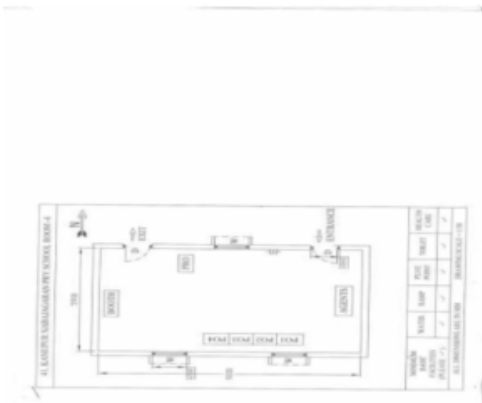

নির্বাচক নিবন্ধন আধিকারিকের স্বাক্ষর

Nazri Naksha

Google Map View

Polling Station Building Front View

Polling Station Front View

Cad View

Key MAP View

1 নাম : আরজিনা বিবি স্বামীর নাম: মোজাহারুল ইসলাম বাড়ির নং : n0109 বয়স : 50 লিঙ্গ : মহিলা	ACY2771954 ফটো উপলব্ধ	2 নাম : ফরিদা বিবি স্বামীর নাম: এসাহাক সেখ বাড়ির নং : n0079 বয়স : 46 লিঙ্গ : মহিলা	FKG3237518 ফটো উপলব্ধ	3 নাম : নুরতাজ বিবি স্বামীর নাম: রাফিক মণ্ডল বাড়ির নং : n0056 বয়স : 34 লিঙ্গ : মহিলা	ACY1275106 ফটো উপলব্ধ
4 নাম : রোসিয়ানা বিবি স্বামীর নাম: সাদেকুল সেখ বাড়ির নং : n0003 বয়স : 38 লিঙ্গ : মহিলা	ACY1078674 ফটো উপলব্ধ	5 নাম : ফোরাস সেখ পিতার নাম: উল্লাহকার সিদ্দিক বাড়ির নং : n0026 বয়স : 28 লিঙ্গ : পুরুষ	ACY1807023 ফটো উপলব্ধ	6 নাম : ইমপি খাতুন পিতার নাম: মুতাম্মারসালিম খান বাড়ির নং : n0120 বয়স : 26 লিঙ্গ : মহিলা	ACY1876432 ফটো উপলব্ধ
7 নাম : আব্বাস আলি পিতার নাম: তাজের সেখ বাড়ির নং : n0113 বয়স : 61 লিঙ্গ : পুরুষ	ACY0147215 ফটো উপলব্ধ	8 নাম : মনেফা বিবি স্বামীর নাম: ইখতিয়ার সেখ বাড়ির নং : n0084 বয়স : 76 লিঙ্গ : মহিলা	WB/08/052/396621 ফটো উপলব্ধ	9 নাম : সানোয়ারা বিবি স্বামীর নাম: মোজাম্মেল হক বাড়ির নং : n0062 বয়স : 54 লিঙ্গ : মহিলা	WB/08/052/396666 ফটো উপলব্ধ
10 নাম : কলি সেখ পিতার নাম: হাবিবুর রহমান বাড়ির নং : n0028 বয়স : 56 লিঙ্গ : পুরুষ	FKG0799312 ফটো উপলব্ধ	11 নাম : নাসিম মণ্ডল পিতার নাম: ইয়াসিন মণ্ডল বাড়ির নং : n0047 বয়স : 31 লিঙ্গ : পুরুষ	ACY1274950 ফটো উপলব্ধ	12 নাম : মানোয়ারা বিবি স্বামীর নাম: মিত্র মণ্ডল বাড়ির নং : n0047 বয়স : 34 লিঙ্গ : মহিলা	ACY1275148 ফটো উপলব্ধ
13 নাম : সাহাজাদী বিবি স্বামীর নাম: মঞ্জুর বাড়ির নং : n0047 বয়স : 61 লিঙ্গ : মহিলা	WB/08/052/396516 ফটো উপলব্ধ	14 নাম : সানাউল্লা পিতার নাম: জয়নাল বাড়ির নং : n0047 বয়স : 55 লিঙ্গ : পুরুষ	WB/08/052/396521 ফটো উপলব্ধ	15 নাম : রোসনারা বিবি স্বামীর নাম: মৈনুদ্দিন বাড়ির নং : n0047 বয়স : 64 লিঙ্গ : মহিলা	FKG3237625 ফটো উপলব্ধ
16 নাম : জামাল মণ্ডল পিতার নাম: আমির মণ্ডল বাড়ির নং : n0043 বয়স : 30 লিঙ্গ : পুরুষ	ACY1417930 ফটো উপলব্ধ	17 নাম : নির্মালা বিবি স্বামীর নাম: সাহাদুল মণ্ডল বাড়ির নং : n0043 বয়স : 34 লিঙ্গ : মহিলা	ACY1418045 ফটো উপলব্ধ	18 নাম : সাহাদুল মণ্ডল পিতার নাম: আমির মণ্ডল বাড়ির নং : n0043 বয়স : 38 লিঙ্গ : পুরুষ	ACY0902510 ফটো উপলব্ধ
19 নাম : সামন্তল হুদা পিতার নাম: আব্দুল খালেক মন্ডল বাড়ির নং : n0042 বয়স : 34 লিঙ্গ : পুরুষ	ACY1171321 ফটো উপলব্ধ	20 নাম : মাহেআলাম মন্ডল পিতার নাম: আব্দুল খালেক মন্ডল বাড়ির নং : n0042 বয়স : 36 লিঙ্গ : পুরুষ	ACY1171313 ফটো উপলব্ধ	21 নাম : খোতেজা বিবি স্বামীর নাম: আবদুল খালেক বাড়ির নং : n0042 বয়স : 67 লিঙ্গ : মহিলা	FKG3237559 ফটো উপলব্ধ
22 নাম : নূর আলম কবির পিতার নাম: আব্দুল খালেক বাড়ির নং : n0042 বয়স : 42 লিঙ্গ : পুরুষ	FKG3126786 ফটো উপলব্ধ	23 নাম : আব্দুল খালেক পিতার নাম: সাজাহান বাড়ির নং : n0042 বয়স : 80 লিঙ্গ : পুরুষ	ACY2030591 ফটো উপলব্ধ	24 নাম : সন্নাট সেখ পিতার নাম: মাইনুদ্দিন সেখ বাড়ির নং : n0034 বয়স : 33 লিঙ্গ : পুরুষ	ACY1418037 ফটো উপলব্ধ
25 নাম : চেনতারী বিবি স্বামীর নাম: নূর আলম কবির বাড়ির নং : n0042 বয়স : 30 লিঙ্গ : মহিলা	ACY1418102 ফটো উপলব্ধ	26 নাম : আফসানা খাতুন পিতার নাম: আমেরুল ইসলাম বাড়ির নং : n0026 বয়স : 31 লিঙ্গ : মহিলা	ACY1275007 ফটো উপলব্ধ	27 নাম : নুসলিমা বিবি স্বামীর নাম: মোজা সেখ বাড়ির নং : এন0084 বয়স : 31 লিঙ্গ : মহিলা	ACY1888684 ফটো উপলব্ধ
28 নাম : কিসমত খান পিতার নাম: হুসৈন খান বাড়ির নং : n0017 বয়স : 35 লিঙ্গ : পুরুষ	ACY0902478 ফটো উপলব্ধ	29 নাম : সাজাহান সেখ মায়ের নাম: সাজেদা বিবি বাড়ির নং : এন0082 বয়স : 26 লিঙ্গ : পুরুষ	ACY1888601 ফটো উপলব্ধ	30 নাম : আমীরা বেগম স্বামীর নাম: খাইরুল ইসলাম বাড়ির নং : n0062 বয়স : 41 লিঙ্গ : মহিলা	ACY0855304 ফটো উপলব্ধ