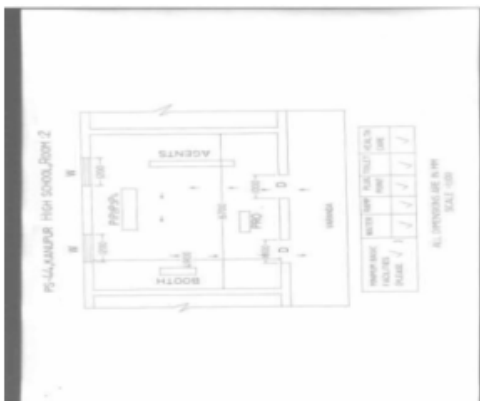

নির্বাচক নিবন্ধন আধিকারিকের স্বাক্ষর

Nazri Naksha

Google Map View

Polling Station Building Front View

Polling Station Front View

Cad View

Key MAP View

|   |                  |            |   |                  |            |   |                  |            |
|---|------------------|------------|---|------------------|------------|---|------------------|------------|
| 1<br>নাম : নুরজাহান বেওয়া<br>স্বামীর নাম: খাটু সেখ<br>বাড়ির নং : n0017<br>বয়স : 76 লিঙ্গ : মহিলা   | WB/08/052/402425 | ফটো উপলব্ধ | 2<br>নাম : সোনা বিবি<br>স্বামীর নাম: আব্দুল সেখ<br>বাড়ির নং : n0146<br>বয়স : 48 লিঙ্গ : মহিলা       | FKG2977254       | ফটো উপলব্ধ | 3<br>নাম : মাসুম সেখ<br>পিতার নাম: সফিক মহম্মদ<br>বাড়ির নং : n0015<br>বয়স : 27 লিঙ্গ : পুরুষ      | ACY1736792       | ফটো উপলব্ধ |
| 4<br>নাম : তাসলিমা বিবি<br>স্বামীর নাম: মনিরুল সেখ<br>বাড়ির নং : n0024<br>বয়স : 34 লিঙ্গ : মহিলা    | ACY1045616       | ফটো উপলব্ধ | 5<br>নাম : আলি হোসেন<br>পিতার নাম: নূর হোসেন সেখ<br>বাড়ির নং : n0024<br>বয়স : 35 লিঙ্গ : পুরুষ      | ACY0149906       | ফটো উপলব্ধ | 6<br>নাম : লালমনি বিবি<br>স্বামীর নাম: নূরহোসেন<br>বাড়ির নং : n0024<br>বয়স : 51 লিঙ্গ : মহিলা     | WB/08/052/402446 | ফটো উপলব্ধ |
| 7<br>নাম : নূরহোসেন সেখ<br>পিতার নাম: আনসের সেখ<br>বাড়ির নং : n0024<br>বয়স : 55 লিঙ্গ : পুরুষ       | ACY2727162       | ফটো উপলব্ধ | 8<br>নাম : তুলু সেখ<br>মায়ের নাম: নূরজাহান বেওয়া<br>বাড়ির নং : n0017<br>বয়স : 43 লিঙ্গ : পুরুষ    | ACY1276484       | ফটো উপলব্ধ | 9<br>নাম : রাবিয়া বেওয়া<br>পিতার নাম: আব্দুল সেখ<br>বাড়ির নং : n0017<br>বয়স : 56 লিঙ্গ : মহিলা  | WB/08/052/402426 | ফটো উপলব্ধ |
| 10<br>নাম : রহমান সেখ<br>পিতার নাম: বাটমাহের সেখ<br>বাড়ির নং : n0031<br>বয়স : 32 লিঙ্গ : পুরুষ      | ACY1172287       | ফটো উপলব্ধ | 11<br>নাম : লুৎফা বিবি<br>স্বামীর নাম: মোহন সেখ<br>বাড়ির নং : n0031<br>বয়স : 46 লিঙ্গ : মহিলা       | FKG3239118       | ফটো উপলব্ধ | 12<br>নাম : মোহন সেখ<br>পিতার নাম: মনিরুল সেখ<br>বাড়ির নং : n0031<br>বয়স : 56 লিঙ্গ : পুরুষ       | FKG3239100       | ফটো উপলব্ধ |
| 13<br>নাম : লুৎফল সেখ<br>পিতার নাম: মোমলত সেখ<br>বাড়ির নং : n0031<br>বয়স : 71 লিঙ্গ : পুরুষ         | FKG1631530       | ফটো উপলব্ধ | 14<br>নাম : সেন্টু সেখ<br>পিতার নাম: উলু সেখ<br>বাড়ির নং : n0025<br>বয়স : 34 লিঙ্গ : পুরুষ          | ACY1172188       | ফটো উপলব্ধ | 15<br>নাম : হোসেন বিবি<br>স্বামীর নাম: উলু সেখ<br>বাড়ির নং : n0025<br>বয়স : 66 লিঙ্গ : মহিলা      | WB/08/052/402464 | ফটো উপলব্ধ |
| 16<br>নাম : মনোরা বিবি<br>স্বামীর নাম: মোজাল সেখ<br>বাড়ির নং : n0045<br>বয়স : 53 লিঙ্গ : মহিলা      | WB/08/052/402528 | ফটো উপলব্ধ | 17<br>নাম : নমিতা বিবি<br>স্বামীর নাম: কাবুল সেখ<br>বাড়ির নং : n0015<br>বয়স : 39 লিঙ্গ : মহিলা      | ACY0150110       | ফটো উপলব্ধ | 18<br>নাম : কাবুল সেখ<br>পিতার নাম: সামোদ সেখ<br>বাড়ির নং : n0015<br>বয়স : 41 লিঙ্গ : পুরুষ       | FKG3127131       | ফটো উপলব্ধ |
| 19<br>নাম : গোলেজান বিবি<br>স্বামীর নাম: হররোজ সেখ<br>বাড়ির নং : n0015<br>বয়স : 71 লিঙ্গ : মহিলা    | WB/08/052/402414 | ফটো উপলব্ধ | 20<br>নাম : হররোজ সেখ<br>পিতার নাম: ইয়াসিন হামাদ সেখ<br>বাড়ির নং : n0015<br>বয়স : 73 লিঙ্গ : পুরুষ | WB/08/052/402413 | ফটো উপলব্ধ | 21<br>নাম : মুকতার বিবি<br>স্বামীর নাম: মুকতার সেখ<br>বাড়ির নং : এন0039<br>বয়স : 27 লিঙ্গ : মহিলা | ACY1890193       | ফটো উপলব্ধ |
| 22<br>নাম : আব্দুল রাব্বি<br>পিতার নাম: মুকতার সেখ<br>বাড়ির নং : এন0039<br>বয়স : 26 লিঙ্গ : পুরুষ   | ACY1889724       | ফটো উপলব্ধ | 23<br>নাম : কিসমত সেখ<br>পিতার নাম: সাইজুল সেখ<br>বাড়ির নং : এন0039<br>বয়স : 27 লিঙ্গ : পুরুষ       | ACY1889773       | ফটো উপলব্ধ | 24<br>নাম : রোজিনা খাতুন<br>পিতার নাম: মুকতার সেখ<br>বাড়ির নং : এন0039<br>বয়স : 28 লিঙ্গ : মহিলা  | ACY1889799       | ফটো উপলব্ধ |
| 25<br>নাম : আব্দুল করিম সেখ<br>পিতার নাম: মুকতার সেখ<br>বাড়ির নং : এন0039<br>বয়স : 26 লিঙ্গ : পুরুষ | ACY1889757       | ফটো উপলব্ধ | 26<br>নাম : আব্দুল বাব্বী<br>পিতার নাম: মুকতার সেখ<br>বাড়ির নং : এন0039<br>বয়স : 29 লিঙ্গ : পুরুষ   | ACY1172097       | ফটো উপলব্ধ | 27<br>নাম : মোরসালাম সেখ<br>পিতার নাম: উলু সেখ<br>বাড়ির নং : এন0025<br>বয়স : 31 লিঙ্গ : পুরুষ     | ACY1890029       | ফটো উপলব্ধ |
| 28<br>নাম : সায়েজন বেওয়া<br>স্বামীর নাম: ফরজান সেখ<br>বাড়ির নং : n0019<br>বয়স : 83 লিঙ্গ : মহিলা  | ACY2123792       | ফটো উপলব্ধ | 29<br>নাম : মিঠু সেখ<br>পিতার নাম: নাসিরুদ্দিন সেখ<br>বাড়ির নং : এন0025<br>বয়স : 35 লিঙ্গ : পুরুষ   | ACY1536200       | ফটো উপলব্ধ | 30<br>নাম : সাইজুল সেখ<br>পিতার নাম: রেশান সেখ<br>বাড়ির নং : n0039<br>বয়স : 66 লিঙ্গ : পুরুষ      | ACY2146629       | ফটো উপলব্ধ |