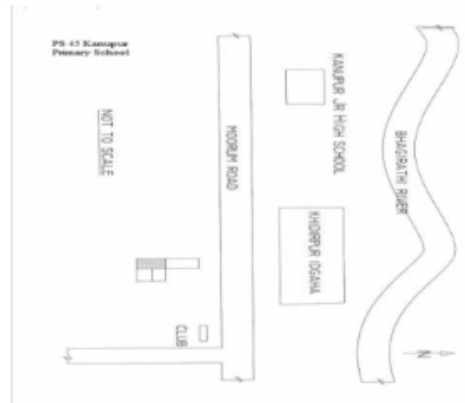

নির্বাচক নিবন্ধন আধিকারিকের স্বাক্ষর

Nazri Naksha

Google Map View

Polling Station Building Front View

Polling Station Front View

Cad View

Key MAP View

1 নাম : তোকিম সেখ পিতার নাম : আব্দুল হাকিম সেখ বাড়ির নং : n0023 বয়স : 33 লিঙ্গ : পুরুষ	ACY1172899 ফটো উপলব্ধ	2 নাম : নাজিরা বিবি স্বামীর নাম : মোকিম সেখ বাড়ির নং : n0023 বয়স : 31 লিঙ্গ : মহিলা	ACY1277706 ফটো উপলব্ধ	3 নাম : মোকিম সেখ পিতার নাম : হাকিম সেখ বাড়ির নং : n0023 বয়স : 36 লিঙ্গ : পুরুষ	ACY0950436 ফটো উপলব্ধ
4 নাম : আব্দুল হাকিম পিতার নাম : লোকমান সেখ বাড়ির নং : n0023 বয়স : 73 লিঙ্গ : পুরুষ	WB/08/052/405005 ফটো উপলব্ধ	5 নাম : মেরুনা বিবি স্বামীর নাম : সহিম সেখ বাড়ির নং : n0020 বয়স : 91 লিঙ্গ : মহিলা	WB/08/052/405004 ফটো উপলব্ধ	6 নাম : মালেকবেওয়া স্বামীর নাম : সিরাজুদ্দিন সেখ বাড়ির নং : n0064 বয়স : 61 লিঙ্গ : মহিলা	WB/08/052/405032 ফটো উপলব্ধ
7 নাম : মামুদ সেখ পিতার নাম : কামারুজ্জামান সেখ বাড়ির নং : n0057 বয়স : 33 লিঙ্গ : পুরুষ	ACY1277243 ফটো উপলব্ধ	8 নাম : আসমাউল সেখ পিতার নাম : সাদিকুল জোহা সেখ বাড়ির নং : n0057 বয়স : 34 লিঙ্গ : পুরুষ	ACY1277284 ফটো উপলব্ধ	9 নাম : সারিকা বিবি স্বামীর নাম : আনিসুর রহমান বাড়ির নং : n0057 বয়স : 35 লিঙ্গ : মহিলা	ACY1419886 ফটো উপলব্ধ
10 নাম : আনিসুর রহমান পিতার নাম : কামারুজ্জামান সেখ বাড়ির নং : n0057 বয়স : 40 লিঙ্গ : পুরুষ	FKG3328366 ফটো উপলব্ধ	11 নাম : মনুয়ারা বিবি স্বামীর নাম : সামওয়জ্জোহা বাড়ির নং : n0057 বয়স : 61 লিঙ্গ : মহিলা	WB/08/052/405252 ফটো উপলব্ধ	12 নাম : ওদুদ রানা পিতার নাম : কামারুজ্জামান বাড়ির নং : n0057 বয়স : 40 লিঙ্গ : পুরুষ	FKG3127511 ফটো উপলব্ধ
13 নাম : রীতা বিবি স্বামীর নাম : মঈনুল রানা সেখ বাড়ির নং : n0057 বয়স : 40 লিঙ্গ : মহিলা	FKG3328416 ফটো উপলব্ধ	14 নাম : রফিকুল আলম মায়ের নাম : রেহেনা বিবি বাড়ির নং : n0034 বয়স : 39 লিঙ্গ : পুরুষ	FKG3240009 ফটো উপলব্ধ	15 নাম : আজমল সেখ পিতার নাম : নূর মহম্মাদ বাড়ির নং : n0083 বয়স : 54 লিঙ্গ : পুরুষ	WB/08/052/396213 ফটো উপলব্ধ
16 নাম : সোনালি খাতুন পিতার নাম : আজমল সেখ বাড়ির নং : এন০০৮৩ বয়স : 21 লিঙ্গ : মহিলা	ACY2679777 ফটো উপলব্ধ	17 নাম : চারু বিবি স্বামীর নাম : আজমল সেখ বাড়ির নং : n0082 বয়স : 50 লিঙ্গ : মহিলা	FKG2973618 ফটো উপলব্ধ	18 নাম : মাসুদ রানা সেখ পিতার নাম : কামারুজ্জামান বাড়ির নং : n0057 বয়স : 42 লিঙ্গ : পুরুষ	FKG3328200 ফটো উপলব্ধ
19 নাম : কোরেশান বিবি স্বামীর নাম : কামারুজ্জামান বাড়ির নং : n0057 বয়স : 57 লিঙ্গ : মহিলা	WB/08/052/405250 ফটো উপলব্ধ	20 নাম : আসমা বিবি স্বামীর নাম : মনসুর আলম বাড়ির নং : এন০০৩৪ বয়স : 36 লিঙ্গ : মহিলা	ACY1890979 ফটো উপলব্ধ	21 নাম : নূরীমা বিবি স্বামীর নাম : মঈনুল সেখ বাড়ির নং : n0032 বয়স : 32 লিঙ্গ : মহিলা	ACY1173129 ফটো উপলব্ধ
22 নাম : ইনজামুল হক পিতার নাম : মঈনুল রাহিম সেখ বাড়ির নং : এন০০২০ বয়স : 25 লিঙ্গ : পুরুষ	ACY1890904 ফটো উপলব্ধ	23 নাম : রুবিয়া বিবি স্বামীর নাম : মঈনুল ইসলাম বাড়ির নং : n0034 বয়স : 40 লিঙ্গ : মহিলা	ACY1277458 ফটো উপলব্ধ	24 নাম : মঈদুল ইসলাম পিতার নাম : মঈনুল আলম বাড়ির নং : n0034 বয়স : 43 লিঙ্গ : পুরুষ	FKG2978781 ফটো উপলব্ধ
25 নাম : মনসুর আলম পিতার নাম : খাইরুল আলম বাড়ির নং : n0034 বয়স : 46 লিঙ্গ : পুরুষ	FKG2978773 ফটো উপলব্ধ	26 নাম : মহঃ আজহার সেখ পিতার নাম : সারেশ সেখ বাড়ির নং : n0032 বয়স : 45 লিঙ্গ : পুরুষ	FKG3328291 ফটো উপলব্ধ	27 নাম : পারভেজ আহম্মাদ পিতার নাম : মঈনুল ফজলুল হক বাড়ির নং : n0093 বয়স : 40 লিঙ্গ : পুরুষ	ACY0855916 ফটো উপলব্ধ
28 নাম : রোজিনা বিবি স্বামীর নাম : আসমাউল সেখ বাড়ির নং : n0057 বয়স : 31 লিঙ্গ : মহিলা	ACY1633304 ফটো উপলব্ধ	29 নাম : কোহিনুর বিবি স্বামীর নাম : রফিকুল আলম বাড়ির নং : n0034 বয়স : 34 লিঙ্গ : মহিলা	ACY1277409 ফটো উপলব্ধ	30 নাম : হোসেনারা বিবি স্বামীর নাম : মঈনুল সেখ বাড়ির নং : n0079 বয়স : 38 লিঙ্গ : মহিলা	ACY1173079 ফটো উপলব্ধ