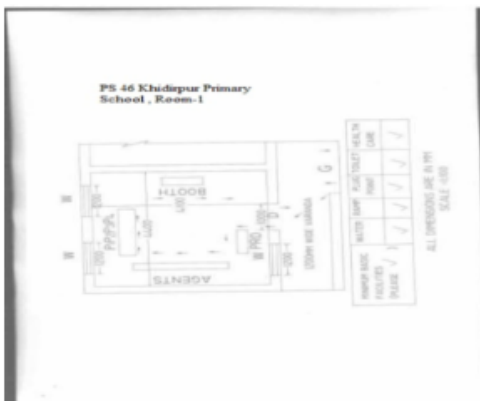

নির্বাচক নিবন্ধন আধিকারিকের স্বাক্ষর

Nazri Naksha

Google Map View

Polling Station Building Front View

Polling Station Front View

Cad View

Key MAP View

1 নাম : মাসুদ আলম পিতার নাম : মহঃ আবুল কালাম বাড়ির নং : n0018 বয়স : 32 লিঙ্গ : পুরুষ	ACY1420462 ফটো উপলব্ধ	2 নাম : সাবির সেখ পিতার নাম : সিরাজুদ্দিন সেখ বাড়ির নং : n0018 বয়স : 36 লিঙ্গ : পুরুষ	ACY0158345 ফটো উপলব্ধ	3 নাম : নাজমা খাতুন বিবি স্বামীর নাম : আব্দুল হাবিব বাড়ির নং : n0018 বয়স : 32 লিঙ্গ : মহিলা	ACY1278449 ফটো উপলব্ধ
4 নাম : কাবির সেখ পিতার নাম : সিরাজুদ্দিন সেখ বাড়ির নং : n0018 বয়স : 36 লিঙ্গ : পুরুষ	ACY0158352 ফটো উপলব্ধ	5 নাম : মুনজুরা খাতুন বিবি স্বামীর নাম : মুহঃ মাহমুদুল ইসলাম বাড়ির নং : n0014 বয়স : 30 লিঙ্গ : মহিলা	ACY1420363 ফটো উপলব্ধ	6 নাম : মনসুর সেখ পিতার নাম : আব্দুল সাত্তার সেখ বাড়ির নং : n0118 বয়স : 35 লিঙ্গ : পুরুষ	ACY0855882 ফটো উপলব্ধ
7 নাম : সারিফুন্নেসা বিবি স্বামীর নাম : আব্দুল সাত্তার সেখ বাড়ির নং : n0118 বয়স : 61 লিঙ্গ : মহিলা	FKG3392818 ফটো উপলব্ধ	8 নাম : সিরাজুদ্দিন সেখ পিতার নাম : আব্দুল সাত্তার সেখ বাড়ির নং : n0117 বয়স : 41 লিঙ্গ : পুরুষ	FKG3392800 ফটো উপলব্ধ	9 নাম : মুস্তাক আলি পিতার নাম : আব্দুল হোসেন বাড়ির নং : n0069 বয়স : 33 লিঙ্গ : পুরুষ	ACY1537422 ফটো উপলব্ধ
10 নাম : শের আলম সেখ পিতার নাম : আব্দুল হাবিব বাড়ির নং : n0069 বয়স : 36 লিঙ্গ : পুরুষ	ACY1537380 ফটো উপলব্ধ	11 নাম : নবিউল সেখ পিতার নাম : আবদুল হাবিব ইসলাম বাড়ির নং : n0069 বয়স : 49 লিঙ্গ : পুরুষ	FKG2979797 ফটো উপলব্ধ	12 নাম : মাসুদা আকতার স্বামীর নাম : মহঃ আবুল কালাম বাড়ির নং : n0073 বয়স : 58 লিঙ্গ : মহিলা	WB/08/052/408017 ফটো উপলব্ধ
13 নাম : মহঃ আবুল কালাম পিতার নাম : মহঃ খেলাফত হোসেন বাড়ির নং : n0073 বয়স : 74 লিঙ্গ : পুরুষ	WB/08/052/408016 ফটো উপলব্ধ	14 নাম : মহঃ সফিউদ্দিন পিতার নাম : মহঃ আনোয়ারুল ইসলাম বাড়ির নং : n0151 বয়স : 27 লিঙ্গ : পুরুষ	ACY1847011 ফটো উপলব্ধ	15 নাম : রাজিয়া খাতুন পিতার নাম : আব্দুল বারি সেখ বাড়ির নং : n0060 বয়স : 42 লিঙ্গ : মহিলা	FKG3392958 ফটো উপলব্ধ
16 নাম : এমদাদুল ইসলাম পিতার নাম : মনিরুল ইসলাম বাড়ির নং : n0015 বয়স : 36 লিঙ্গ : পুরুষ	ACY0159236 ফটো উপলব্ধ	17 নাম : নিহারুল ইসলাম পিতার নাম : নাসিমা বিবি বাড়ির নং : n0015 বয়স : 34 লিঙ্গ : পুরুষ	ACY1278142 ফটো উপলব্ধ	18 নাম : মিতালী সরকার মণ্ডল স্বামীর নাম : অর্জন মণ্ডল বাড়ির নং : n0111 বয়স : 41 লিঙ্গ : মহিলা	ACY0950709 ফটো উপলব্ধ
19 নাম : অর্জন মণ্ডল পিতার নাম : দুলুপদ মণ্ডল বাড়ির নং : n0111 বয়স : 63 লিঙ্গ : পুরুষ	WB/08/052/408107 ফটো উপলব্ধ	20 নাম : চুমকি খাতুন স্বামীর নাম : হাবিবুর রহমান বাড়ির নং : n0118 বয়স : 36 লিঙ্গ : মহিলা	ACY0158246 ফটো উপলব্ধ	21 নাম : আকরাম বাবুল সেখ পিতার নাম : ইব্রাহিম সেখ বাড়ির নং : এন0099 বয়স : 25 লিঙ্গ : পুরুষ	ACY1891019 ফটো উপলব্ধ
22 নাম : মুন্না সেখ পিতার নাম : মনিরুল সেখ বাড়ির নং : এন0047 বয়স : 26 লিঙ্গ : পুরুষ	ACY1891035 ফটো উপলব্ধ	23 নাম : জেসমিন খাতুন স্বামীর নাম : আব্দুল হক বাড়ির নং : এন0042 বয়স : 28 লিঙ্গ : মহিলা	ACY2028819 ফটো উপলব্ধ	24 নাম : নজরুল ইসলাম পিতার নাম : আমজাদ হোসেন বাড়ির নং : n0014 বয়স : 65 লিঙ্গ : পুরুষ	ACY2055846 ফটো উপলব্ধ
25 নাম : মোমেনুল ইসলাম পিতার নাম : নজরুল ইসলাম বাড়ির নং : n0014 বয়স : 36 লিঙ্গ : পুরুষ	FKG3392834 ফটো উপলব্ধ	26 নাম : মাস্তী খাতুন পিতার নাম : সফিউল সেখ বাড়ির নং : N0047 বয়স : 24 লিঙ্গ : মহিলা	ACY2344398 ফটো উপলব্ধ	27 নাম : ফজলুলহক পিতার নাম : সিরাজুদ্দিন সেখ বাড়ির নং : n0099 বয়স : 73 লিঙ্গ : পুরুষ	ACY2209138 ফটো উপলব্ধ
28 নাম : ডলি বিবি স্বামীর নাম : নবিউল সেখ বাড়ির নং : n0069 বয়স : 46 লিঙ্গ : মহিলা	ACY1420579 ফটো উপলব্ধ	29 নাম : সেলিনা বিবি স্বামীর নাম : ডাল হক বাড়ির নং : n0099 বয়স : 48 লিঙ্গ : মহিলা	FKG3392875 ফটো উপলব্ধ	30 নাম : আব্দুল বারি সেখ পিতার নাম : আবুল কাশেম সেখ বাড়ির নং : n0060 বয়স : 81 লিঙ্গ : পুরুষ	ACY2254928 ফটো উপলব্ধ