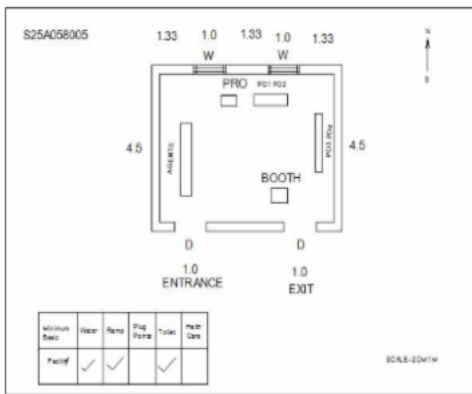

নির্বাচক নিবন্ধন আধিকারিকের স্বাক্ষর

Nazri Naksha

Google Map View

Polling Station Building Front View

Polling Station Front View

Cad View

Key MAP View

1 নাম : রমেশ মাঝি পিতার নাম: নব মাঝি বাড়ির নং : n0115 বয়স : 43 লিঙ্গ : পুরুষ	FKG3107224 ফটো উপলব্ধ	2 নাম : আল্পনা মাঝি স্বামীর নাম: টোটন মাঝি বাড়ির নং : n0101 বয়স : 33 লিঙ্গ : মহিলা	ACY1620244 ফটো উপলব্ধ	3 নাম : হামিমা বিবি স্বামীর নাম: জামিরুল খাঁ বাড়ির নং : n0152 বয়স : 51 লিঙ্গ : মহিলা	FKG1562644 ফটো উপলব্ধ
4 নাম : আনোয়ারা বিবি স্বামীর নাম: হকসাদ সেখ বাড়ির নং : n0028 বয়স : 44 লিঙ্গ : মহিলা	FKG1366319 ফটো উপলব্ধ	5 নাম : রুপসি মাঝি স্বামীর নাম: সুরেন মাঝি বাড়ির নং : n0131 বয়স : 41 লিঙ্গ : মহিলা	ACY0015503 ফটো উপলব্ধ	6 নাম : মিনা বিবি স্বামীর নাম: মোবারক হোসেন বাড়ির নং : n0089 বয়স : 47 লিঙ্গ : মহিলা	FKG2891927 ফটো উপলব্ধ
7 নাম : টুলটুলি বিবি স্বামীর নাম: জাহাঙ্গীরুল সেখ বাড়ির নং : n0074 বয়স : 35 লিঙ্গ : মহিলা	ACY0924472 ফটো উপলব্ধ	8 নাম : জাহাঙ্গীর ইসলাম পিতার নাম: আবদুল ওদুদ সেখ বাড়ির নং : n0074 বয়স : 57 লিঙ্গ : পুরুষ	FKG3215555 ফটো উপলব্ধ	9 নাম : হকসাদ সেখ পিতার নাম: সাহেবজান সেখ বাড়ির নং : n0028 বয়স : 56 লিঙ্গ : পুরুষ	FKG2891935 ফটো উপলব্ধ
10 নাম : রবি মাঝি পিতার নাম: বিভূতি মাঝি বাড়ির নং : n0101 বয়স : 59 লিঙ্গ : পুরুষ	FKG3215985 ফটো উপলব্ধ	11 নাম : সাথী মাঝি স্বামীর নাম: রবি মাঝি বাড়ির নং : n0101 বয়স : 53 লিঙ্গ : মহিলা	FKG3215993 ফটো উপলব্ধ	12 নাম : টোটন মাঝি পিতার নাম: রবি মাঝি বাড়ির নং : n0101 বয়স : 32 লিঙ্গ : পুরুষ	ACY1523620 ফটো উপলব্ধ
13 নাম : নইমুদ্দিন সেখ পিতার নাম: হকসাদ সেখ বাড়ির নং : n0028 বয়স : 24 লিঙ্গ : পুরুষ	ACY2157980 ফটো উপলব্ধ	14 নাম : এমাজুদ্দিন সেখ পিতার নাম: হকসাদ সেখ বাড়ির নং : এন0028 বয়স : 21 লিঙ্গ : পুরুষ	ACY2691384 ফটো উপলব্ধ	15 নাম : জাকিউল ইসলাম পিতার নাম: জাহাঙ্গীর ইসলাম বাড়ির নং : n0074 বয়স : 30 লিঙ্গ : পুরুষ	ACY1401280 ফটো উপলব্ধ
16 নাম : তোহরা বেগম স্বামীর নাম: জাহাঙ্গীর ইসলাম বাড়ির নং : n0074 বয়স : 51 লিঙ্গ : মহিলা	FKG3215563 ফটো উপলব্ধ	17 নাম : রকিয়া বেওয়া স্বামীর নাম: হাজিবুল সেখ বাড়ির নং : n0101 বয়স : 76 লিঙ্গ : মহিলা	FKG3216496 ফটো উপলব্ধ	18 নাম : সাইরাবানু বিবি স্বামীর নাম: খোদাবক্স বাড়ির নং : ও বয়স : 54 লিঙ্গ : মহিলা	FKG3217742 ফটো উপলব্ধ
19 নাম : লালবানু বিবি স্বামীর নাম: সাকিবুল সেখ বাড়ির নং : n0115 বয়স : 44 লিঙ্গ : মহিলা	FKG2893774 ফটো উপলব্ধ	20 নাম : রিক মাঝি পিতার নাম: রমেশ মাঝি বাড়ির নং : এন0115 বয়স : 21 লিঙ্গ : পুরুষ	ACY2680924 ফটো উপলব্ধ	21 নাম : সেলিমা খাতুন স্বামীর নাম: সামিম আক্তার বাড়ির নং : নিউ বয়স : 27 লিঙ্গ : মহিলা	ACY2585388 ফটো উপলব্ধ
22 নাম : সুভাষ আচার্য পিতার নাম: সৌরেন্দ্রমোহন আচার্য বাড়ির নং : n0084 বয়স : 67 লিঙ্গ : পুরুষ	FKG1430586 ফটো উপলব্ধ	23 নাম : রিয়া চ্যাটার্জী স্বামীর নাম: সৌরভ আচার্য বাড়ির নং : 123 বয়স : 25 লিঙ্গ : মহিলা	AAF2098796 ফটো উপলব্ধ	24 নাম : তন্দ্রা আচার্য স্বামীর নাম: সুভাষ আচার্য বাড়ির নং : n0084 বয়স : 58 লিঙ্গ : মহিলা	FKG3215647 ফটো উপলব্ধ
25 নাম : সৌরভ আচার্য পিতার নাম: সুভাষ আচার্য বাড়ির নং : n0084 বয়স : 33 লিঙ্গ : পুরুষ	ACY1067099 ফটো উপলব্ধ	26 নাম : নিখিল চন্দ্র আচার্য পিতার নাম: কিরটিভূষণ আচার্য বাড়ির নং : n0086 বয়স : 63 লিঙ্গ : পুরুষ	FKG1431584 ফটো উপলব্ধ	27 নাম : দেবশ্রী বোস স্বামীর নাম: মুনায় আচার্য বাড়ির নং : এন0086 বয়স : 39 লিঙ্গ : মহিলা	ACY2417400 ফটো উপলব্ধ
28 নাম : রক্তিম আচার্য পিতার নাম: মিহির আচার্য বাড়ির নং : এন0086 বয়স : 23 লিঙ্গ : পুরুষ	ACY2417269 ফটো উপলব্ধ	29 নাম : মুনায় আচার্য পিতার নাম: হরি আচার্য বাড়ির নং : এন0086 বয়স : 43 লিঙ্গ : পুরুষ	FKG2891984 ফটো উপলব্ধ	30 নাম : বসুদেব মাঝি পিতার নাম: প্রসাদ মাঝি বাড়ির নং : এন0082 বয়স : 22 লিঙ্গ : পুরুষ	ACY2554194 ফটো উপলব্ধ