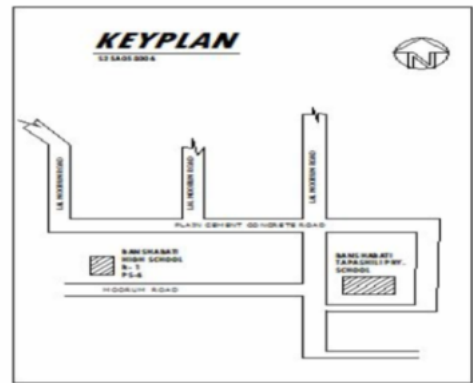

নির্বাচক নিবন্ধন আধিকারিকের স্বাক্ষর

Nazri Naksha

Google Map View

Polling Station Building Front View

Polling Station Front View

Cad View

Key MAP View

1 নাম : রমেশ মাঝি পিতার নাম: নব মাঝি বাড়ির নং : n0115 বয়স : 43 লিঙ্গ : পুরুষ	FKG3107224 ফটো উপলব্ধ	2 নাম : আল্পনা মাঝি স্বামীর নাম: টোটন মাঝি বাড়ির নং : n0101 বয়স : 33 লিঙ্গ : মহিলা	ACY1620244 ফটো উপলব্ধ	3 নাম : হামিমা বিবি স্বামীর নাম: জামিরুল খাঁ বাড়ির নং : n0152 বয়স : 51 লিঙ্গ : মহিলা	FKG1562644 ফটো উপলব্ধ
4 নাম : আনোয়ারা বিবি স্বামীর নাম: হকসাদ সেখ বাড়ির নং : n0028 বয়স : 44 লিঙ্গ : মহিলা	FKG1366319 ফটো উপলব্ধ	5 নাম : রুপসি মাঝি স্বামীর নাম: সুরেন মাঝি বাড়ির নং : n0131 বয়স : 41 লিঙ্গ : মহিলা	ACY0015503 ফটো উপলব্ধ	6 নাম : মিনা বিবি স্বামীর নাম: মোবারক হোসেন বাড়ির নং : n0089 বয়স : 47 লিঙ্গ : মহিলা	FKG2891927 ফটো উপলব্ধ
7 নাম : টুলটুলি বিবি স্বামীর নাম: জাহাঙ্গীরুল সেখ বাড়ির নং : n0074 বয়স : 35 লিঙ্গ : মহিলা	ACY0924472 ফটো উপলব্ধ	8 নাম : জাহাঙ্গীর ইসলাম পিতার নাম: আবদুল ওদুদ সেখ বাড়ির নং : n0074 বয়স : 57 লিঙ্গ : পুরুষ	FKG3215555 ফটো উপলব্ধ	9 নাম : হকসাদ সেখ পিতার নাম: সাহেবজান সেখ বাড়ির নং : n0028 বয়স : 56 লিঙ্গ : পুরুষ	FKG2891935 ফটো উপলব্ধ
10 নাম : রবি মাঝি পিতার নাম: বিভূতি মাঝি বাড়ির নং : n0101 বয়স : 59 লিঙ্গ : পুরুষ	FKG3215985 ফটো উপলব্ধ	11 নাম : সাথী মাঝি স্বামীর নাম: রবি মাঝি বাড়ির নং : n0101 বয়স : 53 লিঙ্গ : মহিলা	FKG3215993 ফটো উপলব্ধ	12 নাম : টোটন মাঝি পিতার নাম: রবি মাঝি বাড়ির নং : n0101 বয়স : 32 লিঙ্গ : পুরুষ	ACY1523620 ফটো উপলব্ধ
13 নাম : নইমুদ্দিন সেখ পিতার নাম: হকসাদ সেখ বাড়ির নং : n0028 বয়স : 24 লিঙ্গ : পুরুষ	ACY2157980 ফটো উপলব্ধ	14 নাম : এমাজুদ্দিন সেখ পিতার নাম: হকসাদ সেখ বাড়ির নং : এন0028 বয়স : 21 লিঙ্গ : পুরুষ	ACY2691384 ফটো উপলব্ধ	15 নাম : জাকিউল ইসলাম পিতার নাম: জাহাঙ্গীর ইসলাম বাড়ির নং : n0074 বয়স : 30 লিঙ্গ : পুরুষ	ACY1401280 ফটো উপলব্ধ
16 নাম : তোহরা বেগম স্বামীর নাম: জাহাঙ্গীর ইসলাম বাড়ির নং : n0074 বয়স : 51 লিঙ্গ : মহিলা	FKG3215563 ফটো উপলব্ধ	17 নাম : রকিয়া বেওয়া স্বামীর নাম: হাজিবুল সেখ বাড়ির নং : n0101 বয়স : 76 লিঙ্গ : মহিলা	FKG3216496 ফটো উপলব্ধ	18 নাম : সাইরাবানু বিবি স্বামীর নাম: খোদাবক্স বাড়ির নং : ও বয়স : 54 লিঙ্গ : মহিলা	FKG3217742 ফটো উপলব্ধ
19 নাম : লালবানু বিবি স্বামীর নাম: সাকিবুল সেখ বাড়ির নং : n0115 বয়স : 44 লিঙ্গ : মহিলা	FKG2893774 ফটো উপলব্ধ	20 নাম : রিক মাঝি পিতার নাম: রমেশ মাঝি বাড়ির নং : এন0115 বয়স : 21 লিঙ্গ : পুরুষ	ACY2680924 ফটো উপলব্ধ	21 নাম : সেলিমা খাতুন স্বামীর নাম: সামিম আক্তার বাড়ির নং : নিউ বয়স : 27 লিঙ্গ : মহিলা	ACY2585388 ফটো উপলব্ধ
22 নাম : সুভাষ আচার্য পিতার নাম: সৌরেন্দ্রমোহন আচার্য বাড়ির নং : n0084 বয়স : 67 লিঙ্গ : পুরুষ	FKG1430586 ফটো উপলব্ধ	23 নাম : রিয়া চ্যাটার্জী স্বামীর নাম: সৌরভ আচার্য বাড়ির নং : 123 বয়স : 25 লিঙ্গ : মহিলা	AAF2098796 ফটো উপলব্ধ	24 নাম : তন্দ্রা আচার্য স্বামীর নাম: সুভাষ আচার্য বাড়ির নং : n0084 বয়স : 58 লিঙ্গ : মহিলা	FKG3215647 ফটো উপলব্ধ
25 নাম : সৌরভ আচার্য পিতার নাম: সুভাষ আচার্য বাড়ির নং : n0084 বয়স : 33 লিঙ্গ : পুরুষ	ACY1067099 ফটো উপলব্ধ	26 নাম : নিখিল চন্দ্র আচার্য পিতার নাম: কিরটিভূষণ আচার্য বাড়ির নং : n0086 বয়স : 63 লিঙ্গ : পুরুষ	FKG1431584 ফটো উপলব্ধ	27 নাম : দেবশ্রী বোস স্বামীর নাম: মুনায় আচার্য বাড়ির নং : এন0086 বয়স : 39 লিঙ্গ : মহিলা	ACY2417400 ফটো উপলব্ধ
28 নাম : রক্তিম আচার্য পিতার নাম: মিহির আচার্য বাড়ির নং : এন0086 বয়স : 23 লিঙ্গ : পুরুষ	ACY2417269 ফটো উপলব্ধ	29 নাম : মুনায় আচার্য পিতার নাম: হরি আচার্য বাড়ির নং : এন0086 বয়স : 43 লিঙ্গ : পুরুষ	FKG2891984 ফটো উপলব্ধ	30 নাম : বসুদেব মাঝি পিতার নাম: প্রসাদ মাঝি বাড়ির নং : এন0082 বয়স : 22 লিঙ্গ : পুরুষ	ACY2554194 ফটো উপলব্ধ