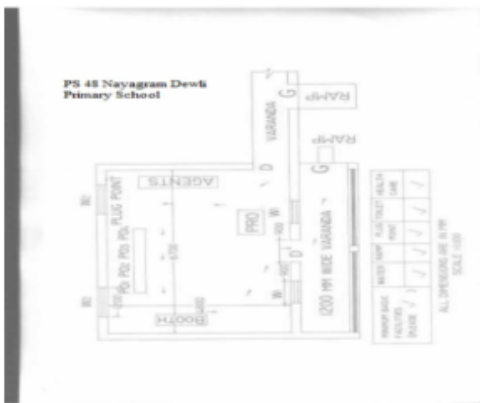

নির্বাচক নিবন্ধন আধিকারিকের স্বাক্ষর

Nazri Naksha

Google Map View

Polling Station Building Front View

Polling Station Front View

Cad View

Key MAP View

1	WB/08/054/531453	নাম : কদবানু বিবি স্বামীর নাম: সুরমান সেখ বাড়ির নং : n0165 বয়স : 61 লিঙ্গ : মহিলা	ফটো উপলব্ধ	2	FKG1615426	নাম : ভগলু সেখ পিতার নাম: হায়দার হোসেন বাড়ির নং : n0067 বয়স : 53 লিঙ্গ : পুরুষ	ফটো উপলব্ধ	3	ACY1080621	নাম : নূরফুল সেখ পিতার নাম: মেরু সেখ বাড়ির নং : n0025 বয়স : 48 লিঙ্গ : পুরুষ	ফটো উপলব্ধ
4	ACY0903088	নাম : শেখী বিবি স্বামীর নাম: মেরু সেখ বাড়ির নং : n0025 বয়স : 37 লিঙ্গ : মহিলা	ফটো উপলব্ধ	5	FKG2981801	নাম : মুরাদ হোসেন পিতার নাম: হায়দার হোসেন সেখ বাড়ির নং : n0067 বয়স : 56 লিঙ্গ : পুরুষ	ফটো উপলব্ধ	6	FKG1615699	নাম : দেদার হোসেন পিতার নাম: হায়দার হোসেন বাড়ির নং : n0067 বয়স : 62 লিঙ্গ : পুরুষ	ফটো উপলব্ধ
7	FKG1613181	নাম : মহঃ হায়দার হোসেন পিতার নাম: মেরু সেখ বাড়ির নং : n0067 বয়স : 89 লিঙ্গ : পুরুষ	ফটো উপলব্ধ	8	FKG3393212	নাম : আনসুরা বিবি স্বামীর নাম: সাবাবুল সেখ বাড়ির নং : n0033 বয়স : 46 লিঙ্গ : মহিলা	ফটো উপলব্ধ	9	FKG1614148	নাম : সেখ মোঃ মুক্তিউর পিতার নাম: মেরু জোব্বার হক বাড়ির নং : n0052 বয়স : 55 লিঙ্গ : পুরুষ	ফটো উপলব্ধ
10	FKG1318781	নাম : হাসনাহারা বিবি স্বামীর নাম: মহঃ মতিউর রহমান বাড়ির নং : n0052 বয়স : 52 লিঙ্গ : মহিলা	ফটো উপলব্ধ	11	ACY1278878	নাম : মিলন সেখ পিতার নাম: মেরু মতিউর সেখ বাড়ির নং : n0052 বয়স : 32 লিঙ্গ : পুরুষ	ফটো উপলব্ধ	12	ACY0856377	নাম : সূর্য্য কর্মকার পিতার নাম: সুদর্শন কর্মকার বাড়ির নং : n0137 বয়স : 68 লিঙ্গ : পুরুষ	ফটো উপলব্ধ
13	WB/08/052/474025	নাম : খুকুরানী কর্মকার স্বামীর নাম: সূর্য্য কর্মকার বাড়ির নং : n0136 বয়স : 62 লিঙ্গ : মহিলা	ফটো উপলব্ধ	14	ACY1421460	নাম : পম্পা সাহা স্বামীর নাম: স্বপন কর্মকার বাড়ির নং : n0135 বয়স : 41 লিঙ্গ : মহিলা	ফটো উপলব্ধ	15	ACY0856351	নাম : স্বপন কর্মকার পিতার নাম: সূর্য্য কর্মকার বাড়ির নং : n0135 বয়স : 42 লিঙ্গ : পুরুষ	ফটো উপলব্ধ
16	ACY2348381	নাম : মোসরফ হোসেন পিতার নাম: মুরাদ হোসেন বাড়ির নং : N0025 বয়স : 24 লিঙ্গ : পুরুষ	ফটো উপলব্ধ	17	ACY0856344	নাম : সূতি কর্মকার স্বামীর নাম: রিপন কর্মকার বাড়ির নং : n0134 বয়স : 35 লিঙ্গ : মহিলা	ফটো উপলব্ধ	18	ACY0856336	নাম : রিপন কর্মকার পিতার নাম: সূর্য্য কর্মকার বাড়ির নং : n0133 বয়স : 36 লিঙ্গ : পুরুষ	ফটো উপলব্ধ
19	ACY0951095	নাম : সায়েরা বিবি স্বামীর নাম: আব্দুল গাফফার সেখ বাড়ির নং : n0128 বয়স : 76 লিঙ্গ : মহিলা	ফটো উপলব্ধ	20	ACY0164020	নাম : জগন্নাথ মন্ডল পিতার নাম: বলরাম মন্ডল বাড়ির নং : n0101 বয়স : 36 লিঙ্গ : পুরুষ	ফটো উপলব্ধ	21	FKG3393170	নাম : হেনা বিবি স্বামীর নাম: এনতাজ সেখ বাড়ির নং : n0100 বয়স : 65 লিঙ্গ : মহিলা	ফটো উপলব্ধ
22	ACY1421437	নাম : মুরশিদ সেখ পিতার নাম: মুরাদ সেখ বাড়ির নং : n0067 বয়স : 31 লিঙ্গ : পুরুষ	ফটো উপলব্ধ	23	FKG1615376	নাম : সাবিনা বিবি স্বামীর নাম: মুরাদ সেখ বাড়ির নং : n0067 বয়স : 51 লিঙ্গ : মহিলা	ফটো উপলব্ধ	24	ACY0856245	নাম : সুলতানা বিবি স্বামীর নাম: মোস্তাফা হোসেন বাড়ির নং : n0067 বয়স : 40 লিঙ্গ : মহিলা	ফটো উপলব্ধ
25	FKG2981819	নাম : মোস্তাফা হোসেন পিতার নাম: হায়দার হোসেন বাড়ির নং : n0067 বয়স : 46 লিঙ্গ : পুরুষ	ফটো উপলব্ধ	26	ACY0164095	নাম : সেনাউল সেখ পিতার নাম: মেরু সেখ বাড়ির নং : n0025 বয়স : 39 লিঙ্গ : পুরুষ	ফটো উপলব্ধ	27	FKG1612480	নাম : সুফিয়া বেওয়া পিতার নাম: মোঃজাব্বার সেখ বাড়ির নং : n0052 বয়স : 59 লিঙ্গ : মহিলা	ফটো উপলব্ধ
28	ACY1080530	নাম : বেদারুল সেখ পিতার নাম: মেরু মতিউর সেখ বাড়ির নং : n0052 বয়স : 35 লিঙ্গ : পুরুষ	ফটো উপলব্ধ	29	ACY0951426	নাম : হাসিনা সুলতানা বিবি স্বামীর নাম: বাবলু সেখ বাড়ির নং : n0052 বয়স : 55 লিঙ্গ : মহিলা	ফটো উপলব্ধ	30	FKG1614031	নাম : বাবলু সেখ পিতার নাম: বানী ইসরাইল সেখ বাড়ির নং : n0052 বয়স : 63 লিঙ্গ : পুরুষ	ফটো উপলব্ধ