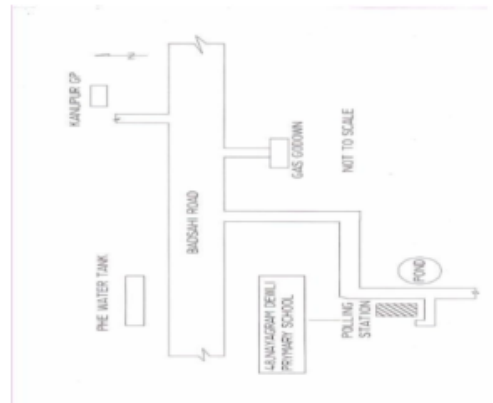

নির্বাচক নিবন্ধন আধিকারিকের স্বাক্ষর

Nazri Naksha

Google Map View

Polling Station Building Front View

Polling Station Front View

Cad View

Key MAP View

1	WB/08/054/531453	নাম : কদবানু বিবি স্বামীর নাম: সুরমান সেখ বাড়ির নং : n0165 বয়স : 61 লিঙ্গ : মহিলা	ফটো উপলব্ধ	2	FKG1615426	নাম : ভগলু সেখ পিতার নাম: হায়দার হোসেন বাড়ির নং : n0067 বয়স : 53 লিঙ্গ : পুরুষ	ফটো উপলব্ধ	3	ACY1080621	নাম : নূরফুল সেখ পিতার নাম: মেরু সেখ বাড়ির নং : n0025 বয়স : 48 লিঙ্গ : পুরুষ	ফটো উপলব্ধ
4	ACY0903088	নাম : শেখী বিবি স্বামীর নাম: মেরু সেখ বাড়ির নং : n0025 বয়স : 37 লিঙ্গ : মহিলা	ফটো উপলব্ধ	5	FKG2981801	নাম : মুরাদ হোসেন পিতার নাম: হায়দার হোসেন সেখ বাড়ির নং : n0067 বয়স : 56 লিঙ্গ : পুরুষ	ফটো উপলব্ধ	6	FKG1615699	নাম : দেদার হোসেন পিতার নাম: হায়দার হোসেন বাড়ির নং : n0067 বয়স : 62 লিঙ্গ : পুরুষ	ফটো উপলব্ধ
7	FKG1613181	নাম : মহঃ হায়দার হোসেন পিতার নাম: মেরু সেখ বাড়ির নং : n0067 বয়স : 89 লিঙ্গ : পুরুষ	ফটো উপলব্ধ	8	FKG3393212	নাম : আনসুরা বিবি স্বামীর নাম: সাবাবুল সেখ বাড়ির নং : n0033 বয়স : 46 লিঙ্গ : মহিলা	ফটো উপলব্ধ	9	FKG1614148	নাম : সেখ মোঃ মুক্তিউর পিতার নাম: মেরু জোব্বার হক বাড়ির নং : n0052 বয়স : 55 লিঙ্গ : পুরুষ	ফটো উপলব্ধ
10	FKG1318781	নাম : হাসনাহারা বিবি স্বামীর নাম: মহঃ মতিউর রহমান বাড়ির নং : n0052 বয়স : 52 লিঙ্গ : মহিলা	ফটো উপলব্ধ	11	ACY1278878	নাম : মিলন সেখ পিতার নাম: মেরু মতিউর সেখ বাড়ির নং : n0052 বয়স : 32 লিঙ্গ : পুরুষ	ফটো উপলব্ধ	12	ACY0856377	নাম : সূর্য্য কর্মকার পিতার নাম: সুদর্শন কর্মকার বাড়ির নং : n0137 বয়স : 68 লিঙ্গ : পুরুষ	ফটো উপলব্ধ
13	WB/08/052/474025	নাম : খুকুরানী কর্মকার স্বামীর নাম: সূর্য্য কর্মকার বাড়ির নং : n0136 বয়স : 62 লিঙ্গ : মহিলা	ফটো উপলব্ধ	14	ACY1421460	নাম : পম্পা সাহা স্বামীর নাম: স্বপন কর্মকার বাড়ির নং : n0135 বয়স : 41 লিঙ্গ : মহিলা	ফটো উপলব্ধ	15	ACY0856351	নাম : স্বপন কর্মকার পিতার নাম: সূর্য্য কর্মকার বাড়ির নং : n0135 বয়স : 42 লিঙ্গ : পুরুষ	ফটো উপলব্ধ
16	ACY2348381	নাম : মোসরফ হোসেন পিতার নাম: মুরাদ হোসেন বাড়ির নং : N0025 বয়স : 24 লিঙ্গ : পুরুষ	ফটো উপলব্ধ	17	ACY0856344	নাম : সূতি কর্মকার স্বামীর নাম: রিপন কর্মকার বাড়ির নং : n0134 বয়স : 35 লিঙ্গ : মহিলা	ফটো উপলব্ধ	18	ACY0856336	নাম : রিপন কর্মকার পিতার নাম: সূর্য্য কর্মকার বাড়ির নং : n0133 বয়স : 36 লিঙ্গ : পুরুষ	ফটো উপলব্ধ
19	ACY0951095	নাম : সায়েরা বিবি স্বামীর নাম: আব্দুল গাফফার সেখ বাড়ির নং : n0128 বয়স : 76 লিঙ্গ : মহিলা	ফটো উপলব্ধ	20	ACY0164020	নাম : জগন্নাথ মন্ডল পিতার নাম: বলরাম মন্ডল বাড়ির নং : n0101 বয়স : 36 লিঙ্গ : পুরুষ	ফটো উপলব্ধ	21	FKG3393170	নাম : হেনা বিবি স্বামীর নাম: এনতাজ সেখ বাড়ির নং : n0100 বয়স : 65 লিঙ্গ : মহিলা	ফটো উপলব্ধ
22	ACY1421437	নাম : মুরশিদ সেখ পিতার নাম: মুরাদ সেখ বাড়ির নং : n0067 বয়স : 31 লিঙ্গ : পুরুষ	ফটো উপলব্ধ	23	FKG1615376	নাম : সাবিনা বিবি স্বামীর নাম: মুরাদ সেখ বাড়ির নং : n0067 বয়স : 51 লিঙ্গ : মহিলা	ফটো উপলব্ধ	24	ACY0856245	নাম : সুলতানা বিবি স্বামীর নাম: মোস্তাফা হোসেন বাড়ির নং : n0067 বয়স : 40 লিঙ্গ : মহিলা	ফটো উপলব্ধ
25	FKG2981819	নাম : মোস্তাফা হোসেন পিতার নাম: হায়দার হোসেন বাড়ির নং : n0067 বয়স : 46 লিঙ্গ : পুরুষ	ফটো উপলব্ধ	26	ACY0164095	নাম : সেনাউল সেখ পিতার নাম: মেরু সেখ বাড়ির নং : n0025 বয়স : 39 লিঙ্গ : পুরুষ	ফটো উপলব্ধ	27	FKG1612480	নাম : সুফিয়া বেওয়া পিতার নাম: মোঃজাব্বার সেখ বাড়ির নং : n0052 বয়স : 59 লিঙ্গ : মহিলা	ফটো উপলব্ধ
28	ACY1080530	নাম : বেদারুল সেখ পিতার নাম: মেরু মতিউর সেখ বাড়ির নং : n0052 বয়স : 35 লিঙ্গ : পুরুষ	ফটো উপলব্ধ	29	ACY0951426	নাম : হাসিনা সুলতানা বিবি স্বামীর নাম: বাবলু সেখ বাড়ির নং : n0052 বয়স : 55 লিঙ্গ : মহিলা	ফটো উপলব্ধ	30	FKG1614031	নাম : বাবলু সেখ পিতার নাম: বানী ইসরাইল সেখ বাড়ির নং : n0052 বয়স : 63 লিঙ্গ : পুরুষ	ফটো উপলব্ধ