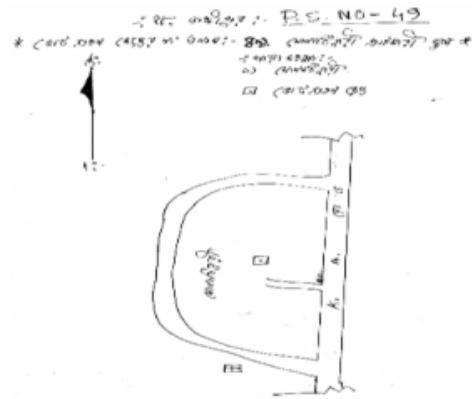

Nazri Naksha