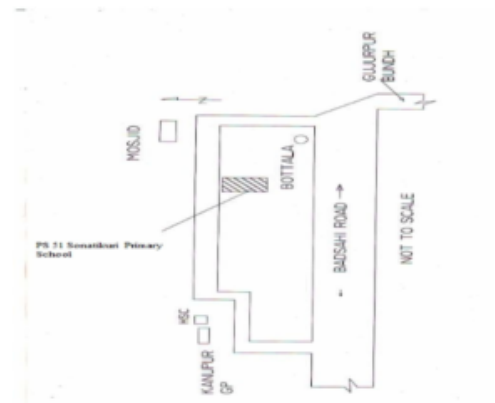

নির্বাচক নিবন্ধন আধিকারিকের স্বাক্ষর

Nazri Naksha

Google Map View

Polling Station Building Front View

Polling Station Front View

Cad View

Key MAP View

1 নাম : মেরাজ সেখ পিতার নাম: মোরতুজ সেখ বাড়ির নং : n0242 বয়স : 38 লিঙ্গ : পুরুষ	FKG3393949 ফটো উপলব্ধ	2 নাম : সামনুর বিবি স্বামীর নাম: আব্দুলকালাম বাড়ির নং : n0252 বয়স : 39 লিঙ্গ : মহিলা	FKG3394046 ফটো উপলব্ধ	3 নাম : বিকাশ ঘোষ পিতার নাম: পরেশ ঘোষ বাড়ির নং : n0252 বয়স : 33 লিঙ্গ : পুরুষ	ACY1149525 ফটো উপলব্ধ
4 নাম : বেলি বিবি স্বামীর নাম: মাজাদ সেখ বাড়ির নং : n0253 বয়স : 39 লিঙ্গ : মহিলা	ACY0167700 ফটো উপলব্ধ	5 নাম : পাঞ্চাতন বেওয়া স্বামীর নাম: তিনকড়ি সেখ বাড়ির নং : n0060 বয়স : 71 লিঙ্গ : মহিলা	WB/08/052/417296 ফটো উপলব্ধ	6 নাম : সুরাইয়া বিবি স্বামীর নাম: টুন সেখ বাড়ির নং : n0250 বয়স : 38 লিঙ্গ : মহিলা	FKG3394020 ফটো উপলব্ধ
7 নাম : দোলন ঘোষ স্বামীর নাম: সঞ্জল কুমার ঘোষ বাড়ির নং : n0269 বয়স : 39 লিঙ্গ : মহিলা	ACY0902148 ফটো উপলব্ধ	8 নাম : টগরীবেওয়া স্বামীর নাম: কেয়ামত সেখ বাড়ির নং : n0057 বয়স : 86 লিঙ্গ : মহিলা	WB/08/052/417514 ফটো উপলব্ধ	9 নাম : খুদি বিবি স্বামীর নাম: নাজিমুদ্দিন সেখ বাড়ির নং : n0057 বয়স : 66 লিঙ্গ : মহিলা	WB/08/052/417516 ফটো উপলব্ধ
10 নাম : টুন সেখ পিতার নাম: নাজিমুদ্দিন সেখ বাড়ির নং : n0057 বয়স : 40 লিঙ্গ : পুরুষ	FKG3330537 ফটো উপলব্ধ	11 নাম : চেসনুর বিবি স্বামীর নাম: টুন সেখ বাড়ির নং : n0057 বয়স : 35 লিঙ্গ : মহিলা	ACY1175082 ফটো উপলব্ধ	12 নাম : নয়ন সেখ পিতার নাম: নাজিমুদ্দিন সেখ বাড়ির নং : n0057 বয়স : 38 লিঙ্গ : পুরুষ	ACY0903385 ফটো উপলব্ধ
13 নাম : মইদুল সেখ পিতার নাম: নাজিমুদ্দিন সেখ বাড়ির নং : n0057 বয়স : 34 লিঙ্গ : পুরুষ	ACY1175074 ফটো উপলব্ধ	14 নাম : আঙ্গরী বিবি স্বামীর নাম: উত্তম সেখ বাড়ির নং : n0057 বয়স : 53 লিঙ্গ : মহিলা	WB/08/052/417513 ফটো উপলব্ধ	15 নাম : বিটু সেখ পিতার নাম: উত্তম সেখ বাড়ির নং : n0057 বয়স : 29 লিঙ্গ : পুরুষ	ACY1707975 ফটো উপলব্ধ
16 নাম : নাসিমা খাতুন স্বামীর নাম: বিটু সেখ বাড়ির নং : এন0025 বয়স : 26 লিঙ্গ : মহিলা	ACY1892785 ফটো উপলব্ধ	17 নাম : নুরজেমা বেওয়া স্বামীর নাম: রুস্তম সেখ বাড়ির নং : n0236 বয়স : 66 লিঙ্গ : মহিলা	WB/08/052/417295 ফটো উপলব্ধ	18 নাম : গদা বেওয়া স্বামীর নাম: অজিতাব সেখ বাড়ির নং : n0169 বয়স : 76 লিঙ্গ : মহিলা	ACY2706372 ফটো উপলব্ধ
19 নাম : আনজেরা বিবি স্বামীর নাম: মীরচাঁদ সেখ বাড়ির নং : n0169 বয়স : 54 লিঙ্গ : মহিলা	WB/08/052/417442 ফটো উপলব্ধ	20 নাম : সাজমা বিবি স্বামীর নাম: মইদুল সেখ বাড়ির নং : এন0057 বয়স : 32 লিঙ্গ : মহিলা	ACY2515112 ফটো উপলব্ধ	21 নাম : বাউল সেখ পিতার নাম: উত্তম সেখ বাড়ির নং : n0057 বয়স : 31 লিঙ্গ : পুরুষ	ACY1281104 ফটো উপলব্ধ
22 নাম : উত্তম সেখ পিতার নাম: কেয়ামত সেখ বাড়ির নং : n0057 বয়স : 63 লিঙ্গ : পুরুষ	ACY2641595 ফটো উপলব্ধ	23 নাম : মীরচাঁদ সেখ পিতার নাম: মোস্তফা সেখ বাড়ির নং : n0169 বয়স : 56 লিঙ্গ : পুরুষ	ACY2658326 ফটো উপলব্ধ	24 নাম : সুফিয়া বিবি স্বামীর নাম: সেখ অজিত বাড়ির নং : n0204 বয়স : 49 লিঙ্গ : মহিলা	ACY2151231 ফটো উপলব্ধ
25 নাম : জুহি খাতুন পিতার নাম: অজিত সেখ বাড়ির নং : n0204 বয়স : 26 লিঙ্গ : মহিলা	ACY2290674 ফটো উপলব্ধ	26 নাম : সেখ আজিত পিতার নাম: সাবুল বাড়ির নং : n0204 বয়স : 55 লিঙ্গ : পুরুষ	ACY2637031 ফটো উপলব্ধ	27 নাম : রিনা খাতুন স্বামীর নাম: জামিল সেখ বাড়ির নং : n0319 বয়স : 26 লিঙ্গ : মহিলা	ACY1848225 ফটো উপলব্ধ
28 নাম : রিজেন খাতুন পিতার নাম: রুস্তম সেখ বাড়ির নং : n0295 বয়স : 29 লিঙ্গ : মহিলা	ACY1847987 ফটো উপলব্ধ	29 নাম : সোনালী খাতুন পিতার নাম: রুস্তম সেখ বাড়ির নং : n0321 বয়স : 31 লিঙ্গ : মহিলা	ACY1848241 ফটো উপলব্ধ	30 নাম : সুমন ঘোষ পিতার নাম: বাবু ঘোষ বাড়ির নং : N0011 বয়স : 27 লিঙ্গ : পুরুষ	ACY2352011 ফটো উপলব্ধ