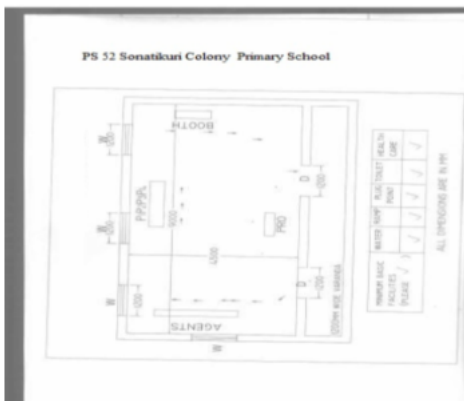

নির্বাচক নিবন্ধন আধিকারিকের স্বাক্ষর

Nazri Naksha

Google Map View

Polling Station Building Front View

Polling Station Front View

Cad View

Key MAP View

1 নাম : উম্মতি হালদার স্বামীর নাম: শিব হালদার বাড়ির নং : n0282 বয়স : 34 লিঙ্গ : মহিলা	ACY1423730 ফটো উপলব্ধ	2 নাম : বরণ কুমার হালদার পিতার নাম: অশোক হালদার বাড়ির নং : এন0006 বয়স : 36 লিঙ্গ : পুরুষ	TAX1485010 ফটো উপলব্ধ	3 নাম : মালতী হালদার স্বামীর নাম: নিরঞ্জন হালদার বাড়ির নং : এন0245 বয়স : 38 লিঙ্গ : মহিলা	ACY0857193 ফটো উপলব্ধ
4 নাম : অভিজিৎ বিশ্বাস পিতার নাম: অসীম বিশ্বাস বাড়ির নং : দেউলী কলোনী বয়স : 34 লিঙ্গ : পুরুষ	ZXD2546496 ফটো উপলব্ধ	5 নাম : জমুনী হালদার স্বামীর নাম: অশোক হালদার বাড়ির নং : এন0009 বয়স : 66 লিঙ্গ : মহিলা	TAX1037910 ফটো উপলব্ধ	6 নাম : সুভঙ্কর কুণ্ডু পিতার নাম: নারায়ণ কুণ্ডু বাড়ির নং : N0206 বয়স : 24 লিঙ্গ : পুরুষ	ACY2271864 ফটো উপলব্ধ
7 নাম : পিয়াকা ঘোষ পিতার নাম: মনি ঘোষ বাড়ির নং : এন0096 বয়স : 27 লিঙ্গ : মহিলা	ACY1776186 ফটো উপলব্ধ	8 নাম : দীপক চৌধুরী পিতার নাম: সুজীত চৌধুরী বাড়ির নং : এন0120 বয়স : 24 লিঙ্গ : পুরুষ	ACY2598084 ফটো উপলব্ধ	9 নাম : অমিত চৌধুরী পিতার নাম: সুজীত চৌধুরী বাড়ির নং : এন0120 বয়স : 21 লিঙ্গ : পুরুষ	ACY2654135 ফটো উপলব্ধ
10 নাম : দ্বীপ চৌধুরী পিতার নাম: সুজীত চৌধুরী বাড়ির নং : এন0120 বয়স : 21 লিঙ্গ : পুরুষ	ACY2598068 ফটো উপলব্ধ	11 নাম : জয় জমাদার পিতার নাম: রাজু জমাদার বাড়ির নং : এন0320 বয়স : 33 লিঙ্গ : পুরুষ	NEY1920032 ফটো উপলব্ধ	12 নাম : সীমা হালদার স্বামীর নাম: সুদীপ হালদার বাড়ির নং : n0320 বয়স : 27 লিঙ্গ : মহিলা	ACY1848563 ফটো উপলব্ধ
13 নাম : রনজিৎ দাস পিতার নাম: তিনকড়ি দাস বাড়ির নং : 0003 বয়স : 66 লিঙ্গ : পুরুষ	SWN2202711 ফটো উপলব্ধ	14 নাম : রবি চন্দ্র দাস পিতার নাম: সুধীর চন্দ্র দাস বাড়ির নং : এন0295 বয়স : 61 লিঙ্গ : পুরুষ	ACY2515229 ফটো উপলব্ধ	15 নাম : প্রীতিলতা দাস (হালদার) স্বামীর নাম: চন্দন হালদার বাড়ির নং : n0003 বয়স : 46 লিঙ্গ : মহিলা	FKG2767093 ফটো উপলব্ধ
16 নাম : কল্পনা দাস স্বামীর নাম: গয়ানাথ দাস বাড়ির নং : এন005 বয়স : 70 লিঙ্গ : মহিলা	WB/07/049/645509 ফটো উপলব্ধ	17 নাম : গৌরাজ প্রসাদ দাস পিতার নাম: গয়ানাথ দাস বাড়ির নং : n005 বয়স : 50 লিঙ্গ : পুরুষ	WB/07/049/645084 ফটো উপলব্ধ	18 নাম : রীনা দাস স্বামীর নাম: গৌরাজ প্রসাদ দাস বাড়ির নং : এন005 বয়স : 42 লিঙ্গ : মহিলা	CKS3452224 ফটো উপলব্ধ
19 নাম : অভিজিৎ দাস পিতার নাম: মিতুন দাস বাড়ির নং : এন0112 বয়স : 24 লিঙ্গ : পুরুষ	ACY2491835 ফটো উপলব্ধ	20 নাম : অনিমেষ দাস পিতার নাম: রনজিৎ দাস বাড়ির নং : এন0003 বয়স : 38 লিঙ্গ : পুরুষ	KNZ2568418 ফটো উপলব্ধ	21 নাম : করুণা দাস স্বামীর নাম: রনজিৎ দাস বাড়ির নং : এন0002 বয়স : 62 লিঙ্গ : মহিলা	ACY2481190 ফটো উপলব্ধ
22 নাম : চন্দন হালদার পিতার নাম: লক্ষন চন্দ্র হালদার বাড়ির নং : n0003 বয়স : 42 লিঙ্গ : পুরুষ	KWC2361848 ফটো উপলব্ধ	23 নাম : শীউলী সরকার দাস স্বামীর নাম: অনিমেষ দাস বাড়ির নং : এন0008 বয়স : 30 লিঙ্গ : মহিলা	SWN1574748 ফটো উপলব্ধ	24 নাম : ০০০০ ০০০০ পিতার নাম: ০০০০০ ০০০০ বাড়ির নং : এন0006 বয়স : 68 লিঙ্গ : পুরুষ	TAX1037902 ফটো উপলব্ধ
25 নাম : শিব কুমার হালদার পিতার নাম: অশোক হালদার বাড়ির নং : এন0006 বয়স : 39 লিঙ্গ : পুরুষ	TAX1485002 ফটো উপলব্ধ	26 নাম : মৃত্যন দাস পিতার নাম: আনন্দ দাস বাড়ির নং : n0112 বয়স : 48 লিঙ্গ : পুরুষ	ACY1175496 ফটো উপলব্ধ	27 নাম : আকাশ পাল পিতার নাম: প্রবীর পাল বাড়ির নং : এন0207 বয়স : 28 লিঙ্গ : পুরুষ	ACY1947795 ফটো উপলব্ধ
28 নাম : নবীন সাহা পিতার নাম: নকুল চন্দ্র সাহা বাড়ির নং : এন0207 বয়স : 21 লিঙ্গ : পুরুষ	ACY2592459 ফটো উপলব্ধ	29 নাম : প্রবীর পাল পিতার নাম: প্রমথনাথ পাল বাড়ির নং : এন0207 বয়স : 65 লিঙ্গ : পুরুষ	WB/08/054/477170 ফটো উপলব্ধ	30 নাম : শিপ্রা পাল স্বামীর নাম: প্রবীর পাল বাড়ির নং : এন0207 বয়স : 52 লিঙ্গ : মহিলা	KWC1692045 ফটো উপলব্ধ