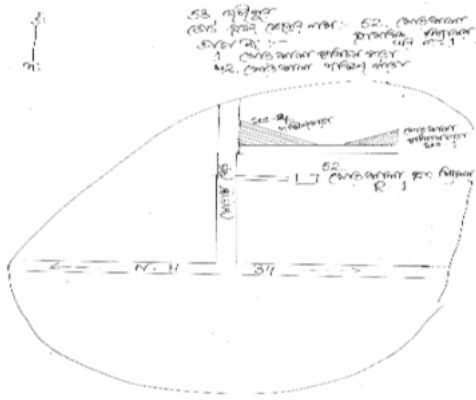

Nazri Naksha