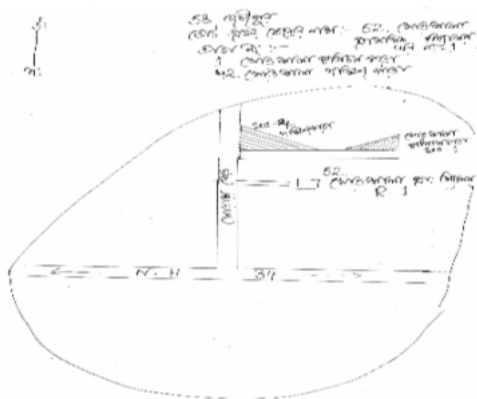

Nazri Naksha