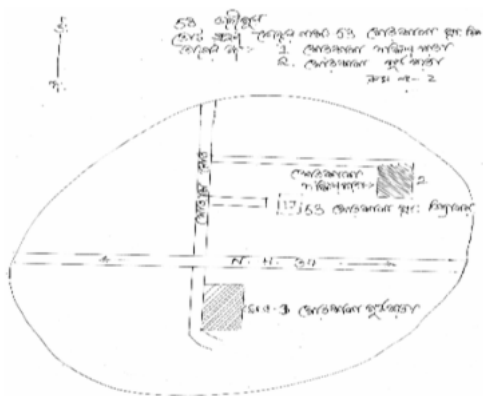

Nazri Naksha