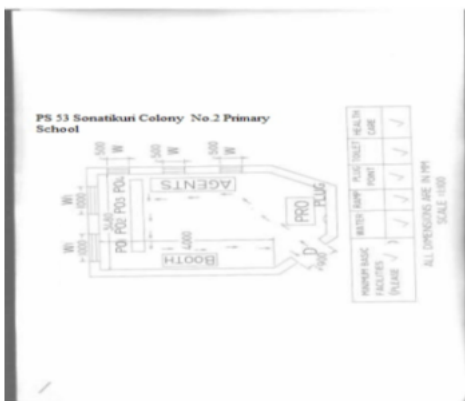

নির্বাচক নিবন্ধন আধিকারিকের স্বাক্ষর

Nazri Naksha

Google Map View

Polling Station Building Front View

Polling Station Front View

Cad View

Key MAP View

1 নাম : নীলোৎপল কর্মকার পিতার নাম: নীহার রঞ্জন কর্মকার বাড়ির নং : n0107 বয়স : 32 লিঙ্গ : পুরুষ	ACY1539543 ফটো উপলব্ধ	2 নাম : বন্দনা সরকার (কর্মকার) স্বামীর নাম: নীলোৎপল কর্মকার বাড়ির নং : n0107 বয়স : 28 লিঙ্গ : মহিলা	ACY1636745 ফটো উপলব্ধ	3 নাম : পরমেশ্বর ঘোষ পিতার নাম: রামজি ঘোষ বাড়ির নং : 665 বয়স : 41 লিঙ্গ : পুরুষ	KWC2712263 ফটো উপলব্ধ
4 নাম : রবীন্দ্রনাথ পাঁজা পিতার নাম: হেমচন্দ্র পাঁজা বাড়ির নং : n0109 বয়স : 67 লিঙ্গ : পুরুষ	KWC1868280 ফটো উপলব্ধ	5 নাম : কাজল পাঁজা স্বামীর নাম: রবীন্দ্রনাথ পাঁজা বাড়ির নং : n0110 বয়স : 57 লিঙ্গ : মহিলা	WB/08/054/471022 ফটো উপলব্ধ	6 নাম : দশরথ হালদার পিতার নাম: রতন হালদার বাড়ির নং : এন0076 বয়স : 32 লিঙ্গ : পুরুষ	ACY1175470 ফটো উপলব্ধ
7 নাম : রিংকি ভাস্কর (ঘোষ) স্বামীর নাম: পরমেশ্বর ঘোষ বাড়ির নং : 665 বয়স : 37 লিঙ্গ : মহিলা	ACY0876599 ফটো উপলব্ধ	8 নাম : গৌতম সূত্রধর পিতার নাম: দীনবন্ধু সূত্রধর বাড়ির নং : n0004 বয়স : 41 লিঙ্গ : পুরুষ	ACY1282383 ফটো উপলব্ধ	9 নাম : চন্দনা সূত্রধর স্বামীর নাম: উত্তম সূত্রধর বাড়ির নং : n0004 বয়স : 40 লিঙ্গ : মহিলা	ACY1539519 ফটো উপলব্ধ
10 নাম : সোমনাথ সূত্রধর পিতার নাম: বিশ্বনাথ সূত্রধর বাড়ির নং : n0005 বয়স : 36 লিঙ্গ : পুরুষ	ACY1035740 ফটো উপলব্ধ	11 নাম : সান্তনা সূত্রধর স্বামীর নাম: বিশ্বনাথ সূত্রধর বাড়ির নং : n0005 বয়স : 53 লিঙ্গ : মহিলা	ACY2488435 ফটো উপলব্ধ	12 নাম : বিশ্বনাথ সূত্রধর পিতার নাম: ঠাকুরদাস সূত্রধর বাড়ির নং : n0005 বয়স : 60 লিঙ্গ : পুরুষ	ACY2078277 ফটো উপলব্ধ
13 নাম : অমিত সরকার পিতার নাম: অজিত সরকার বাড়ির নং : n0044 বয়স : 33 লিঙ্গ : পুরুষ	ACY1149764 ফটো উপলব্ধ	14 নাম : বিকি সরকার পিতার নাম: রাম প্রসাদ সরকার বাড়ির নং : এন0123 বয়স : 28 লিঙ্গ : পুরুষ	ACY2007359 ফটো উপলব্ধ	15 নাম : পারমিতা মাঝি সরকার স্বামীর নাম: অমর সরকার বাড়ির নং : এন0044 বয়স : 25 লিঙ্গ : মহিলা	ACY2389633 ফটো উপলব্ধ
Q 16 নাম : রুমা হালদার স্বামীর নাম: গোপাল হালদার বাড়ির নং : দেউলী কালোনী বয়স : 26 লিঙ্গ : মহিলা	WRI1901917 ফটো উপলব্ধ	17 নাম : আশা হালদার পিতার নাম: সুনীল হালদার বাড়ির নং : নং 038 বয়স : 30 লিঙ্গ : মহিলা	WZJ1523620 ফটো উপলব্ধ	18 নাম : সুনিতা হালদার সরকার স্বামীর নাম: সমর সরকার বাড়ির নং : এন0079 বয়স : 26 লিঙ্গ : মহিলা	ACY2606341 ফটো উপলব্ধ
19 নাম : আহুদী সরকার স্বামীর নাম: রাম প্রসাদ সরকার বাড়ির নং : এন0123 বয়স : 59 লিঙ্গ : মহিলা	ACY2213718 ফটো উপলব্ধ	20 নাম : কিষান সরকার পিতার নাম: রাম প্রসাদ সরকার বাড়ির নং : এন0123 বয়স : 30 লিঙ্গ : পুরুষ	ACY1739473 ফটো উপলব্ধ	21 নাম : অসিমা বসাক স্বামীর নাম: পিকে সরকার বাড়ির নং : এন0123 বয়স : 22 লিঙ্গ : মহিলা	ACY2573731 ফটো উপলব্ধ
22 নাম : রাম প্রসাদ সরকার পিতার নাম: যতীন্দ্র নাথ সরকার বাড়ির নং : এন0123 বয়স : 65 লিঙ্গ : পুরুষ	ACY2213676 ফটো উপলব্ধ	23 নাম : অমর সরকার পিতার নাম: পঞ্চানন সরকার বাড়ির নং : এন0044 বয়স : 40 লিঙ্গ : পুরুষ	FKG2986800 ফটো উপলব্ধ	24 নাম : রাজ সরকার পিতার নাম: রাম প্রসাদ সরকার বাড়ির নং : এন0123 বয়স : 22 লিঙ্গ : পুরুষ	ACY2494615 ফটো উপলব্ধ
25 নাম : পার্থণা স্বামীর নাম: দীপক কুমার দাস বাড়ির নং : এন0123 বয়স : 34 লিঙ্গ : মহিলা	NNP1233261 ফটো উপলব্ধ	26 নাম : সীমা খাঁ বসাক স্বামীর নাম: কিষান সরকার বাড়ির নং : এন0123 বয়স : 28 লিঙ্গ : মহিলা	ROE1740505 ফটো উপলব্ধ	27 নাম : সমর সরকার পিতার নাম: পঞ্চানন সরকার বাড়ির নং : n0044 বয়স : 36 লিঙ্গ : পুরুষ	ACY0857227 ফটো উপলব্ধ
28 নাম : অজিত সরকার পিতার নাম: যতীন্দ্রনাথ সরকার বাড়ির নং : এন0044 বয়স : 61 লিঙ্গ : পুরুষ	WB/08/052/420594 ফটো উপলব্ধ	29 নাম : রীতা সরকার স্বামীর নাম: অজিত সরকার বাড়ির নং : n0044 বয়স : 54 লিঙ্গ : মহিলা	WB/08/052/420595 ফটো উপলব্ধ	30 নাম : সাধন সরকার পিতার নাম: তারাশ্রী সরকার বাড়ির নং : n0101 বয়স : 55 লিঙ্গ : পুরুষ	ACY1035542 ফটো উপলব্ধ