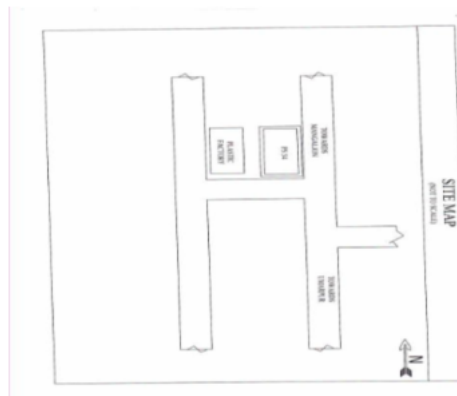

নির্বাচক নিবন্ধন আধিকারিকের স্বাক্ষর

Nazri Naksha

Google Map View

Polling Station Building Front View

Polling Station Front View

Cad View

Key MAP View

| | | | | | |
|--|--------------------------------|--|--------------------------------|---|--------------------------|
| 1 নাম : মদন সরকার পিতার নাম : ভিখু সরকার বাড়ির নং : এন0120 বয়স : 46 লিঙ্গ : পুরুষ | FKG3243813 ফটো উপলব্ধ | 2 নাম : মেহেন্জিকা বিবি স্বামীর নাম : হানিফ সেখ বাড়ির নং : n0017 বয়স : 48 লিঙ্গ : মহিলা | FKG2989721 ফটো উপলব্ধ | 3 নাম : নেজবাহার বিবি স্বামীর নাম : মজিবুল সেখ বাড়ির নং : n0028 বয়স : 39 লিঙ্গ : মহিলা | ACY1176072 ফটো উপলব্ধ |
| 4 নাম : সায়োদা বিবি স্বামীর নাম : জয়নাল সেখ বাড়ির নং : n0023 বয়স : 70 লিঙ্গ : মহিলা | WB/08/052/426197 ফটো উপলব্ধ | 5 নাম : ইদন খাতুন বিবি স্বামীর নাম : মুন্সির চাদ সেখ বাড়ির নং : n0023 বয়স : 46 লিঙ্গ : মহিলা | ACY1176189 ফটো উপলব্ধ | 6 নাম : সাজিবুল সেখ পিতার নাম : দারুল সেখ বাড়ির নং : n0027 বয়স : 43 লিঙ্গ : পুরুষ | FKG3331154 ফটো উপলব্ধ |
| 7 নাম : রাকিয়াতুন খাতুন বিবি স্বামীর নাম : আকবর সেখ বাড়ির নং : n0028 বয়স : 57 লিঙ্গ : মহিলা | WB/08/052/426185 ফটো উপলব্ধ | 8 নাম : মফিরুদ্দিন সেখ পিতার নাম : উরুবিবর সেখ বাড়ির নং : n0025 বয়স : 40 লিঙ্গ : পুরুষ | FKG3331147 ফটো উপলব্ধ | 9 নাম : কিসমত আলি পিতার নাম : এস্তাফান সেখ বাড়ির নং : n0009 বয়স : 50 লিঙ্গ : পুরুষ | FKG3243656 ফটো উপলব্ধ |
| 10 নাম : মইরুন বিবি স্বামীর নাম : কিসমত আলি বাড়ির নং : n0009 বয়স : 51 লিঙ্গ : মহিলা | ACY1175991 ফটো উপলব্ধ | 11 নাম : মঞ্জু দেবী শর্মা স্বামীর নাম : বালেশ্বর শর্মা বাড়ির নং : n0120 বয়স : 55 লিঙ্গ : মহিলা | ACY2078368 ফটো উপলব্ধ | 12 নাম : নুসিদা বিবি স্বামীর নাম : লুটু সেখ বাড়ির নং : n0028 বয়স : 30 লিঙ্গ : মহিলা | ACY1636869 ফটো উপলব্ধ |
| 13 নাম : নাজফুল সেখ পিতার নাম : সেখ সানোয়ার হোসেন বাড়ির নং : n0021 বয়স : 31 লিঙ্গ : পুরুষ | ACY1424654 ফটো উপলব্ধ | 14 নাম : সাইফুল সেখ পিতার নাম : সেখ সানোয়ার হোসেন বাড়ির নং : n0021 বয়স : 31 লিঙ্গ : পুরুষ | ACY1539642 ফটো উপলব্ধ | 15 নাম : আনসোরা বিবি স্বামীর নাম : ইদু সেখ বাড়ির নং : n0111 বয়স : 46 লিঙ্গ : মহিলা | ACY2078343 ফটো উপলব্ধ |
| 16 নাম : জিয়াউল সেখ পিতার নাম : মাইজুন সেখ বাড়ির নং : n0111 বয়স : 38 লিঙ্গ : পুরুষ | ACY1424670 ফটো উপলব্ধ | 17 নাম : সামউল সেখ পিতার নাম : মাইজুল সেখ বাড়ির নং : n0111 বয়স : 32 লিঙ্গ : পুরুষ | ACY1282524 ফটো উপলব্ধ | 18 নাম : রিয়াজুল সেখ পিতার নাম : মাইজুল সেখ বাড়ির নং : n0111 বয়স : 30 লিঙ্গ : পুরুষ | ACY1424621 ফটো উপলব্ধ |
| 19 নাম : জুম্মা বিবি স্বামীর নাম : সামউল সেখ বাড়ির নং : n0111 বয়স : 30 লিঙ্গ : মহিলা | ACY1424753 ফটো উপলব্ধ | 20 নাম : আসেদা বিবি স্বামীর নাম : বরজাহান সেখ বাড়ির নং : n0143 বয়স : 61 লিঙ্গ : মহিলা | WB/08/052/483097 ফটো উপলব্ধ | 21 নাম : দিলদার সেখ পিতার নাম : কিসমত আলি বাড়ির নং : n0009 বয়স : 27 লিঙ্গ : পুরুষ | ACY1808682 ফটো উপলব্ধ |
| 22 নাম : রাজিকুল সেখ পিতার নাম : মজিবুল সেখ বাড়ির নং : n0028 বয়স : 27 লিঙ্গ : পুরুষ | ACY1808708 ফটো উপলব্ধ | 23 নাম : কমলা বিবি স্বামীর নাম : মাইজুল রহমান বাড়ির নং : n0278 বয়স : 40 লিঙ্গ : মহিলা | FKG3138104 ফটো উপলব্ধ | 24 নাম : সামনুর খাতুন (বিবি) স্বামীর নাম : মাইজুল সেখ বাড়ির নং : n0153 বয়স : 36 লিঙ্গ : মহিলা | KWC3170198 ফটো উপলব্ধ |
| 25 নাম : নাজিমা বেগম স্বামীর নাম : মফিরুদ্দিন সেখ বাড়ির নং : n0025 বয়স : 30 লিঙ্গ : মহিলা | ACY1708114 ফটো উপলব্ধ | 26 নাম : আলাউদ্দিন সেখ পিতার নাম : হানিফ সেখ বাড়ির নং : n0017 বয়স : 28 লিঙ্গ : পুরুষ | ACY1708130 ফটো উপলব্ধ | 27 নাম : মতিনা বিবি স্বামীর নাম : সফিকুল সেখ বাড়ির নং : এন0027 বয়স : 26 লিঙ্গ : মহিলা | ACY1739598 ফটো উপলব্ধ |
| 28 নাম : সালমা খাতুন স্বামীর নাম : রাজিকুল সেখ বাড়ির নং : এন0027 বয়স : 28 লিঙ্গ : মহিলা | ACY1970029 ফটো উপলব্ধ | 29 নাম : নবীরুন খাতুন পিতার নাম : কিসমত আলি বাড়ির নং : এন0009 বয়স : 26 লিঙ্গ : মহিলা | ACY1970060 ফটো উপলব্ধ | 30 নাম : সফিকুল সেখ পিতার নাম : দারুল সেখ বাড়ির নং : এন0027 বয়স : 27 লিঙ্গ : পুরুষ | ACY1970185 ফটো উপলব্ধ |