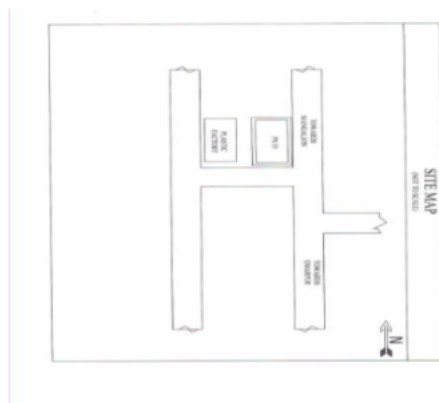

নির্বাচক নিবন্ধন আধিকারিকের স্বাক্ষর

Nazri Naksha

Google Map View

Polling Station Building Front View

Polling Station Front View

Cad View

Key MAP View

Q 1 নাম : উজ্জল ফুলমালী পিতার নাম : সুকুমার ফুলমালী বাড়ির নং : বয়স : 40 লিঙ্গ : পুরুষ	ACY0889121 ফটো উপলব্ধ	2 নাম : দেবশ্রী মাঝি স্বামীর নাম : বাপি মাঝি বাড়ির নং : n0030 বয়স : 35 লিঙ্গ : মহিলা	ACY0857367 ফটো উপলব্ধ	3 নাম : প্রিয়ব্রত ফুলমালী পিতার নাম : নবকুমার ফুলমালী বাড়ির নং : n0030 বয়স : 30 লিঙ্গ : পুরুষ	ACY1425453 ফটো উপলব্ধ
4 নাম : দোলনেরা বিবি স্বামীর নাম : আবুল খায়ের সেখ বাড়ির নং : n0070 বয়স : 48 লিঙ্গ : মহিলা	ACY0181891 ফটো উপলব্ধ	5 নাম : সোলেমান লস্ক পিতার নাম : আবুল খায়ের সেখ বাড়ির নং : n0070 বয়স : 29 লিঙ্গ : পুরুষ	ACY1607944 ফটো উপলব্ধ	6 নাম : রাজবানু বিবি স্বামীর নাম : নবীল সেখ বাড়ির নং : n0070 বয়স : 36 লিঙ্গ : মহিলা	ACY1425420 ফটো উপলব্ধ
7 নাম : আবুল খায়ের সেখ পিতার নাম : সালেহুল হুদা বাড়ির নং : n0070 বয়স : 60 লিঙ্গ : পুরুষ	ACY2079101 ফটো উপলব্ধ	8 নাম : আসমানি বিবি স্বামীর নাম : সোলেমান সেখ বাড়ির নং : n0070 বয়স : 28 লিঙ্গ : মহিলা	ACY1740067 ফটো উপলব্ধ	9 নাম : রমা ফুলমালী স্বামীর নাম : সমীর ফুলমালী বাড়ির নং : এস বয়স : 30 লিঙ্গ : মহিলা	ACY1540038 ফটো উপলব্ধ
Q 10 নাম : সমীর ফুলমালী মায়ের নাম : সুকুমার ফুলমালী বাড়ির নং : বয়স : 42 লিঙ্গ : পুরুষ	ACY1082759 ফটো উপলব্ধ	11 নাম : আসামুদ্দিন আহমেদ পিতার নাম : আজিমুদ্দিন আহমেদ বাড়ির নং : এন00 বয়স : 36 লিঙ্গ : পুরুষ	SWN0084160 ফটো উপলব্ধ	12 নাম : নবাব সেখ পিতার নাম : আবুল খায়ের সেখ বাড়ির নং : n0070 বয়স : 37 লিঙ্গ : পুরুষ	ACY1036409 ফটো উপলব্ধ
13 নাম : নন্দরানী ফুলমালী স্বামীর নাম : নবকুমার ফুলমালী বাড়ির নং : n0030 বয়স : 56 লিঙ্গ : মহিলা	WB/08/052/426270 ফটো উপলব্ধ	14 নাম : রোজিনা আকতার স্বামীর নাম : সফিকুল ইসলাম বাড়ির নং : n0306 বয়স : 46 লিঙ্গ : মহিলা	HVH2340891 ফটো উপলব্ধ	15 নাম : আরতী আচাৰ্য স্বামীর নাম : বশী আচাৰ্য বাড়ির নং : n0085 বয়স : 53 লিঙ্গ : মহিলা	ACY1283399 ফটো উপলব্ধ
16 নাম : আবু কালাম আজাদ পিতার নাম : হামিদুল সেখ বাড়ির নং : n0138 বয়স : 26 লিঙ্গ : পুরুষ	ACY1850015 ফটো উপলব্ধ	17 নাম : সারোওয়াৎ আফরোজ পিতার নাম : নূরুজ্জামান বাড়ির নং : N0174 বয়স : 45 লিঙ্গ : মহিলা	ACY2356970 ফটো উপলব্ধ	18 নাম : আকবর আলি পিতার নাম : আজিমুদ্দিন সেখ বাড়ির নং : এন0068 বয়স : 47 লিঙ্গ : পুরুষ	ACY1978188 ফটো উপলব্ধ
19 নাম : আজিমুদ্দিন আহমেদ পিতার নাম : আলফাজুদ্দিন আহমেদ বাড়ির নং : এন00 বয়স : 74 লিঙ্গ : পুরুষ	SWN2075885 ফটো উপলব্ধ	20 নাম : সফিকুল ইসলাম পিতার নাম : হাজী রুস্তম আলী বাড়ির নং : n0307 বয়স : 54 লিঙ্গ : পুরুষ	ACY2220325 ফটো উপলব্ধ	21 নাম : মুনতাসিরুল ইসলাম পিতার নাম : সফিকুল ইসলাম বাড়ির নং : n0305 বয়স : 27 লিঙ্গ : পুরুষ	ACY1849793 ফটো উপলব্ধ
22 নাম : রবিউল ইসলাম পিতার নাম : সালেহুল হুদা বাড়ির নং : n0163 বয়স : 26 লিঙ্গ : পুরুষ	ACY1850031 ফটো উপলব্ধ	23 নাম : রাজ কুমার দাস পিতার নাম : আশীষ কুমার দাস বাড়ির নং : n0042 বয়স : 31 লিঙ্গ : পুরুষ	ACY1425297 ফটো উপলব্ধ	24 নাম : কিশোর কুমার দাস পিতার নাম : আশীষ কুমার দাস বাড়ির নং : n0042 বয়স : 35 লিঙ্গ : পুরুষ	ACY1036433 ফটো উপলব্ধ
25 নাম : রাজলক্ষী মন্ডল স্বামীর নাম : কিশোর কুমার দাস বাড়ির নং : এন0018 বয়স : 24 লিঙ্গ : মহিলা	ACY2664357 ফটো উপলব্ধ	26 নাম : ছায়া মন্ডল স্বামীর নাম : রাজকুমার দাস বাড়ির নং : এন0018 বয়স : 21 লিঙ্গ : মহিলা	ACY2664548 ফটো উপলব্ধ	27 নাম : বিক্রম কর্মকার পিতার নাম : মোহন কর্মকার বাড়ির নং : এন0000 বয়স : 22 লিঙ্গ : পুরুষ	ACY2517464 ফটো উপলব্ধ
28 নাম : প্রদীপ কর্মকার পিতার নাম : মোহন কর্মকার বাড়ির নং : N0263 বয়স : 25 লিঙ্গ : পুরুষ	ACY2356756 ফটো উপলব্ধ	29 নাম : মহাদেব কর্মকার পিতার নাম : মানিক কর্মকার বাড়ির নং : n0290 বয়স : 35 লিঙ্গ : পুরুষ	ACY1637230 ফটো উপলব্ধ	30 নাম : দ্রৌপদী কর্মকার স্বামীর নাম : মহাদেব কর্মকার বাড়ির নং : n0287 বয়স : 36 লিঙ্গ : মহিলা	ACY1637156 ফটো উপলব্ধ