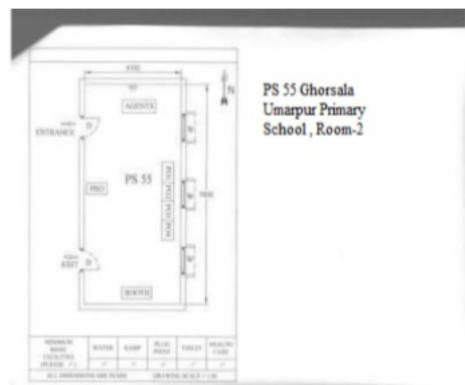

নির্বাচক নিবন্ধন আধিকারিকের স্বাক্ষর

Nazri Naksha

Google Map View

Polling Station Building Front View

Polling Station Front View

Cad View

Key MAP View

Q 1 নাম : উজ্জল ফুলমালী পিতার নাম : সুকুমার ফুলমালী বাড়ির নং : বয়স : 40 লিঙ্গ : পুরুষ	ACY0889121 ফটো উপলব্ধ	2 নাম : দেবশ্রী মাঝি স্বামীর নাম : বাপি মাঝি বাড়ির নং : n0030 বয়স : 35 লিঙ্গ : মহিলা	ACY0857367 ফটো উপলব্ধ	3 নাম : প্রিয়ব্রত ফুলমালী পিতার নাম : নবকুমার ফুলমালী বাড়ির নং : n0030 বয়স : 30 লিঙ্গ : পুরুষ	ACY1425453 ফটো উপলব্ধ
4 নাম : দোলনেরা বিবি স্বামীর নাম : আবুল খায়ের সেখ বাড়ির নং : n0070 বয়স : 48 লিঙ্গ : মহিলা	ACY0181891 ফটো উপলব্ধ	5 নাম : সোলেমান লস্ক পিতার নাম : আবুল খায়ের সেখ বাড়ির নং : n0070 বয়স : 29 লিঙ্গ : পুরুষ	ACY1607944 ফটো উপলব্ধ	6 নাম : রাজবানু বিবি স্বামীর নাম : নবীল সেখ বাড়ির নং : n0070 বয়স : 36 লিঙ্গ : মহিলা	ACY1425420 ফটো উপলব্ধ
7 নাম : আবুল খায়ের সেখ পিতার নাম : সালেহুল হুদা বাড়ির নং : n0070 বয়স : 60 লিঙ্গ : পুরুষ	ACY2079101 ফটো উপলব্ধ	8 নাম : আসমানি বিবি স্বামীর নাম : সোলেমান সেখ বাড়ির নং : n0070 বয়স : 28 লিঙ্গ : মহিলা	ACY1740067 ফটো উপলব্ধ	9 নাম : রমা ফুলমালী স্বামীর নাম : সমীর ফুলমালী বাড়ির নং : এস বয়স : 30 লিঙ্গ : মহিলা	ACY1540038 ফটো উপলব্ধ
Q 10 নাম : সমীর ফুলমালী মায়ের নাম : সুকুমার ফুলমালী বাড়ির নং : বয়স : 42 লিঙ্গ : পুরুষ	ACY1082759 ফটো উপলব্ধ	11 নাম : আসামুদ্দিন আহমেদ পিতার নাম : আজিমুদ্দিন আহমেদ বাড়ির নং : এন00 বয়স : 36 লিঙ্গ : পুরুষ	SWN0084160 ফটো উপলব্ধ	12 নাম : নবাব সেখ পিতার নাম : আবুল খায়ের সেখ বাড়ির নং : n0070 বয়স : 37 লিঙ্গ : পুরুষ	ACY1036409 ফটো উপলব্ধ
13 নাম : নন্দরানী ফুলমালী স্বামীর নাম : নবকুমার ফুলমালী বাড়ির নং : n0030 বয়স : 56 লিঙ্গ : মহিলা	WB/08/052/426270 ফটো উপলব্ধ	14 নাম : রোজিনা আকতার স্বামীর নাম : সফিকুল ইসলাম বাড়ির নং : n0306 বয়স : 46 লিঙ্গ : মহিলা	HVH2340891 ফটো উপলব্ধ	15 নাম : আরতী আচাৰ্য স্বামীর নাম : বশী আচাৰ্য বাড়ির নং : n0085 বয়স : 53 লিঙ্গ : মহিলা	ACY1283399 ফটো উপলব্ধ
16 নাম : আবু কালাম আজাদ পিতার নাম : হামিদুল সেখ বাড়ির নং : n0138 বয়স : 26 লিঙ্গ : পুরুষ	ACY1850015 ফটো উপলব্ধ	17 নাম : সারোওয়াৎ আফরোজ পিতার নাম : নূরুজ্জামান বাড়ির নং : N0174 বয়স : 45 লিঙ্গ : মহিলা	ACY2356970 ফটো উপলব্ধ	18 নাম : আকবর আলি পিতার নাম : আজিমুদ্দিন সেখ বাড়ির নং : এন0068 বয়স : 47 লিঙ্গ : পুরুষ	ACY1978188 ফটো উপলব্ধ
19 নাম : আজিমুদ্দিন আহমেদ পিতার নাম : আলফাজুদ্দিন আহমেদ বাড়ির নং : এন00 বয়স : 74 লিঙ্গ : পুরুষ	SWN2075885 ফটো উপলব্ধ	20 নাম : সফিকুল ইসলাম পিতার নাম : হাজী রুস্তম আলী বাড়ির নং : n0307 বয়স : 54 লিঙ্গ : পুরুষ	ACY2220325 ফটো উপলব্ধ	21 নাম : মুনতাসিরুল ইসলাম পিতার নাম : সফিকুল ইসলাম বাড়ির নং : n0305 বয়স : 27 লিঙ্গ : পুরুষ	ACY1849793 ফটো উপলব্ধ
22 নাম : রবিউল ইসলাম পিতার নাম : সালেহুল হুদা বাড়ির নং : n0163 বয়স : 26 লিঙ্গ : পুরুষ	ACY1850031 ফটো উপলব্ধ	23 নাম : রাজ কুমার দাস পিতার নাম : আশীষ কুমার দাস বাড়ির নং : n0042 বয়স : 31 লিঙ্গ : পুরুষ	ACY1425297 ফটো উপলব্ধ	24 নাম : কিশোর কুমার দাস পিতার নাম : আশীষ কুমার দাস বাড়ির নং : n0042 বয়স : 35 লিঙ্গ : পুরুষ	ACY1036433 ফটো উপলব্ধ
25 নাম : রাজলক্ষী মন্ডল স্বামীর নাম : কিশোর কুমার দাস বাড়ির নং : এন0018 বয়স : 24 লিঙ্গ : মহিলা	ACY2664357 ফটো উপলব্ধ	26 নাম : ছায়া মন্ডল স্বামীর নাম : রাজকুমার দাস বাড়ির নং : এন0018 বয়স : 21 লিঙ্গ : মহিলা	ACY2664548 ফটো উপলব্ধ	27 নাম : বিক্রম কর্মকার পিতার নাম : মোহন কর্মকার বাড়ির নং : এন0000 বয়স : 22 লিঙ্গ : পুরুষ	ACY2517464 ফটো উপলব্ধ
28 নাম : প্রদীপ কর্মকার পিতার নাম : মোহন কর্মকার বাড়ির নং : N0263 বয়স : 25 লিঙ্গ : পুরুষ	ACY2356756 ফটো উপলব্ধ	29 নাম : মহাদেব কর্মকার পিতার নাম : মানিক কর্মকার বাড়ির নং : n0290 বয়স : 35 লিঙ্গ : পুরুষ	ACY1637230 ফটো উপলব্ধ	30 নাম : দ্রৌপদী কর্মকার স্বামীর নাম : মহাদেব কর্মকার বাড়ির নং : n0287 বয়স : 36 লিঙ্গ : মহিলা	ACY1637156 ফটো উপলব্ধ