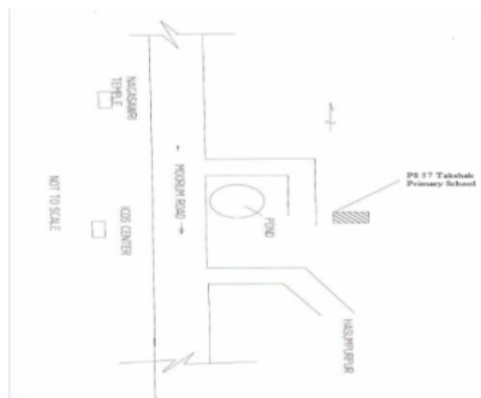

Key MAP View