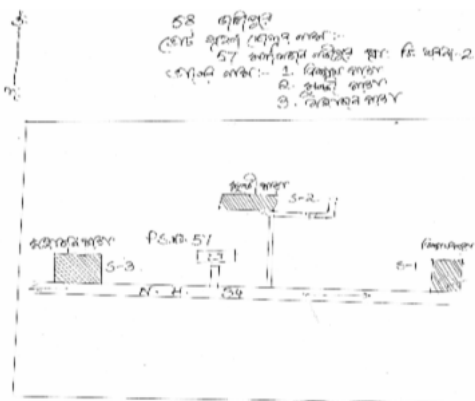

Nazri Naksha