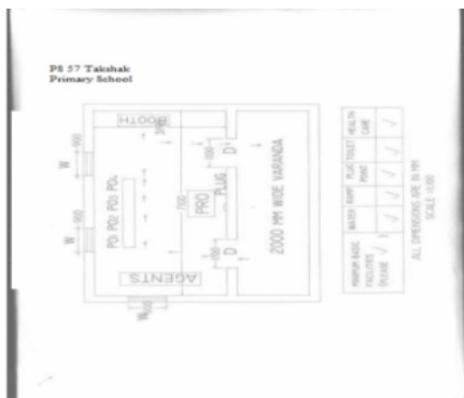

নির্বাচক নিবন্ধন আধিকারিকের স্বাক্ষর

Nazri Naksha

Google Map View

Polling Station Building Front View

Polling Station Front View

Cad View

Key MAP View

1	FKG1684349	নাম : রতন কুমার সরকার পিতার নাম: মনিভুধন কুমার সরকার বাড়ির নং : n0011 বয়স : 69 লিঙ্গ : পুরুষ	ফটো উপলব্ধ	2	FKG1685155	নাম : আশালতা সরকার স্বামীর নাম: রতন সরকার বাড়ির নং : n0011 বয়স : 62 লিঙ্গ : মহিলা	ফটো উপলব্ধ	3	ACY1284827	নাম : অতুল চন্দ্র দাস পিতার নাম: তারক ব্রহ্ম দাস বাড়ির নং : n0011 বয়স : 53 লিঙ্গ : পুরুষ	ফটো উপলব্ধ
4	FKG1685007	নাম : স্বপন সরকার পিতার নাম: মনিভুধন সরকার বাড়ির নং : n0011 বয়স : 66 লিঙ্গ : পুরুষ	ফটো উপলব্ধ	5	FKG1685130	নাম : শ্যামলী সরকার স্বামীর নাম: স্বপন সরকার বাড়ির নং : n0011 বয়স : 56 লিঙ্গ : মহিলা	ফটো উপলব্ধ	6	ACY1637933	নাম : পিযুষ সরকার পিতার নাম: স্বপন সরকার বাড়ির নং : n0011 বয়স : 28 লিঙ্গ : পুরুষ	ফটো উপলব্ধ
7	ACY2601110	নাম : জ্যোতি দাস পিতার নাম: অতুল চন্দ্র দাস বাড়ির নং : এন0011 বয়স : 21 লিঙ্গ : মহিলা	ফটো উপলব্ধ	8	ACY2601144	নাম : ঋত্বিক দাস পিতার নাম: অতুল চন্দ্র দাস বাড়ির নং : এন0017 বয়স : 21 লিঙ্গ : পুরুষ	ফটো উপলব্ধ	9	ACY1860717	নাম : আশা ঘোষ মণ্ডল স্বামীর নাম: বচন মণ্ডল বাড়ির নং : n0177 বয়স : 26 লিঙ্গ : মহিলা	ফটো উপলব্ধ
10	FKG1684299	নাম : সুদেবী দাস স্বামীর নাম: স্বাধীন দাস বাড়ির নং : n0021 বয়স : 65 লিঙ্গ : মহিলা	ফটো উপলব্ধ	11	ACY0857573	নাম : সম্বল দাস পিতার নাম: স্বাধীন দাস বাড়ির নং : n0021 বয়স : 35 লিঙ্গ : পুরুষ	ফটো উপলব্ধ	12	FKG1684281	নাম : বীণাপানী দাস স্বামীর নাম: অর্পণ দাস বাড়ির নং : n0023 বয়স : 53 লিঙ্গ : মহিলা	ফটো উপলব্ধ
13	FKG2992410	নাম : ঘনশ্যাম দাস পিতার নাম: রাজকুমার দাস বাড়ির নং : n0047 বয়স : 41 লিঙ্গ : পুরুষ	ফটো উপলব্ধ	14	ACY1426683	নাম : সোনালী দাস স্বামীর নাম: ঘনশ্যাম দাস বাড়ির নং : n0047 বয়স : 33 লিঙ্গ : মহিলা	ফটো উপলব্ধ	15	ACY0188086	নাম : অনিরুদ্ধ দাস পিতার নাম: রাজকুমার দাস বাড়ির নং : n0047 বয়স : 38 লিঙ্গ : পুরুষ	ফটো উপলব্ধ
16	ACY1540566	নাম : সুচিত্রা দাস স্বামীর নাম: অনিরুদ্ধ দাস বাড়ির নং : n0047 বয়স : 30 লিঙ্গ : মহিলা	ফটো উপলব্ধ	17	ACY1540517	নাম : নিলিমা মন্ডল স্বামীর নাম: বাপ্পা মন্ডল বাড়ির নং : n0047 বয়স : 30 লিঙ্গ : মহিলা	ফটো উপলব্ধ	18	FKG1683945	নাম : গোকুলেশ্বর দাস পিতার নাম: হররাম দাস বাড়ির নং : n0048 বয়স : 58 লিঙ্গ : পুরুষ	ফটো উপলব্ধ
19	FKG1682954	নাম : রুমা দাস স্বামীর নাম: গোকুলেশ্বর দাস বাড়ির নং : n0048 বয়স : 47 লিঙ্গ : মহিলা	ফটো উপলব্ধ	20	FKG1686351	নাম : শকুন্তলা দাস স্বামীর নাম: পিতাম্বর দাস বাড়ির নং : n0050 বয়স : 70 লিঙ্গ : মহিলা	ফটো উপলব্ধ	21	FKG1684216	নাম : মাধবচন্দ্র দাস পিতার নাম: পিতাম্বর দাস বাড়ির নং : n0050 বয়স : 46 লিঙ্গ : পুরুষ	ফটো উপলব্ধ
22	FKG1682723	নাম : সর্বেশ্বর দাস পিতার নাম: হররাম দাস বাড়ির নং : n0071 বয়স : 60 লিঙ্গ : পুরুষ	ফটো উপলব্ধ	23	FKG1682988	নাম : কৃষ্ণা দাস স্বামীর নাম: রামেশ্বর দাস বাড়ির নং : n0085 বয়স : 57 লিঙ্গ : মহিলা	ফটো উপলব্ধ	24	FKG1686013	নাম : রাসেশ্বর দাস পিতার নাম: হররাম দাস বাড়ির নং : n0085 বয়স : 64 লিঙ্গ : পুরুষ	ফটো উপলব্ধ
25	FKG1682996	নাম : অঞ্জনা দাস স্বামীর নাম: রাজকুমার দাস বাড়ির নং : n0047 বয়স : 65 লিঙ্গ : মহিলা	ফটো উপলব্ধ	26	ACY1426576	নাম : অভিজিৎ দাস পিতার নাম: অর্পণ কুমার দাস বাড়ির নং : n0023 বয়স : 30 লিঙ্গ : পুরুষ	ফটো উপলব্ধ	27	ACY1740711	নাম : ব্রজেশ্বর দাস পিতার নাম: রাসেশ্বর দাস বাড়ির নং : n0085 বয়স : 27 লিঙ্গ : পুরুষ	ফটো উপলব্ধ
28	ACY1789379	নাম : মন্দিরা দাস স্বামীর নাম: ব্রজেশ্বর দাস বাড়ির নং : এন0085 বয়স : 28 লিঙ্গ : মহিলা	ফটো উপলব্ধ	29	ACY2518231	নাম : নরেন দাস পিতার নাম: গোকুলেশ্বর দাস বাড়ির নং : এন0050 বয়স : 22 লিঙ্গ : পুরুষ	ফটো উপলব্ধ	30	ACY1637925	নাম : তনয় দাস পিতার নাম: সর্বেশ্বর দাস বাড়ির নং : n0071 বয়স : 28 লিঙ্গ : পুরুষ	ফটো উপলব্ধ