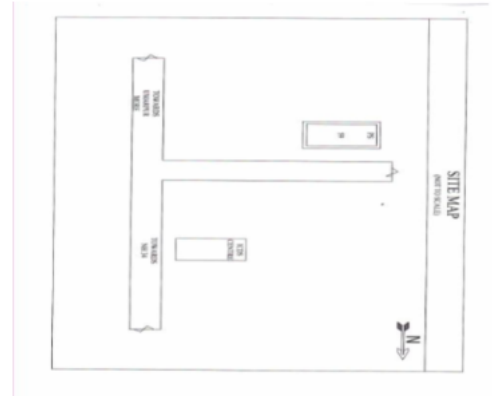

নির্বাচক নিবন্ধন আধিকারিকের স্বাক্ষর

Nazri Naksha

Google Map View

Polling Station Building Front View

Polling Station Front View

Cad View

Key MAP View

1	WB/08/052/435306	ফটো উপলব্ধ	2	FKG3395662	ফটো উপলব্ধ	3	FKG3332236	ফটো উপলব্ধ
নাম : আব্দুস সালাম পিতার নাম: এমাজুদ্দিন বিশ্বাস বাড়ির নং : n0004 বয়স : 50 লিঙ্গ : পুরুষ			নাম : মইদুল ইসলাম পিতার নাম: এমাজুদ্দিন বিশ্বাস বাড়ির নং : n0004 বয়স : 38 লিঙ্গ : পুরুষ			নাম : সেলিমা বিবি স্বামীর নাম: ফকরুল রহমান বাড়ির নং : n0011 বয়স : 45 লিঙ্গ : মহিলা		
4	ACY2056794	ফটো উপলব্ধ	5	WB/08/052/267072	ফটো উপলব্ধ	6	ACY1638436	ফটো উপলব্ধ
নাম : চেনবানু বিবি স্বামীর নাম: জানাল সেখ বাড়ির নং : n0189 বয়স : 80 লিঙ্গ : মহিলা			নাম : নুরুল সেখ পিতার নাম: নৈমুদ্দিন সেখ বাড়ির নং : n0162 বয়স : 71 লিঙ্গ : পুরুষ			নাম : কামেলা খাতুন স্বামীর নাম: অসিকুল ইসলাম বাড়ির নং : n0018 বয়স : 34 লিঙ্গ : মহিলা		
7	ACY2056828	ফটো উপলব্ধ	8	ACY1164268	ফটো উপলব্ধ	9	ACY1285584	ফটো উপলব্ধ
নাম : বেলাল সেখ পিতার নাম: আহম্মদ সেখ বাড়ির নং : n0015 বয়স : 78 লিঙ্গ : পুরুষ			নাম : মেরিনা বিবি স্বামীর নাম: হাবিবুল রহমান সেখ বাড়ির নং : n0161 বয়স : 33 লিঙ্গ : মহিলা			নাম : জাহাঙ্গীর সেখ পিতার নাম: নুরুল সেখ বাড়ির নং : n0162 বয়স : 31 লিঙ্গ : পুরুষ		
10	ACY1427392	ফটো উপলব্ধ	11	ACY1427723	ফটো উপলব্ধ	12	FKG3374055	ফটো উপলব্ধ
নাম : আলমঙ্গীর সেখ পিতার নাম: নুরুল সেখ বাড়ির নং : n0162 বয়স : 31 লিঙ্গ : পুরুষ			নাম : নার্গিস বিবি স্বামীর নাম: জাহাঙ্গীর সেখ বাড়ির নং : n0162 বয়স : 33 লিঙ্গ : মহিলা			নাম : হাবিবুল রহমান সেখ পিতার নাম: মোরকুল সেখ বাড়ির নং : n0161 বয়স : 44 লিঙ্গ : পুরুষ		
13	FKG1680867	ফটো উপলব্ধ	14	ACY1285857	ফটো উপলব্ধ	15	FKG2996957	ফটো উপলব্ধ
নাম : সাফেরা বিবি স্বামীর নাম: মোঃ সোহরাব বাড়ির নং : n0001 বয়স : 86 লিঙ্গ : মহিলা			নাম : অসিকুল ইসলাম মায়ের নাম: তানজেরা বেওয়া বাড়ির নং : n0018 বয়স : 38 লিঙ্গ : পুরুষ			নাম : তানজেরা বেওয়া স্বামীর নাম: হুমায়ন সেখ বাড়ির নং : n0018 বয়স : 60 লিঙ্গ : মহিলা		
16	ACY2146983	ফটো উপলব্ধ	17	ACY1541200	ফটো উপলব্ধ	18	FKG3248762	ফটো উপলব্ধ
নাম : ফকরুলরহমান পিতার নাম: আবদুলরাজ্জাক বাড়ির নং : n0011 বয়স : 48 লিঙ্গ : পুরুষ			নাম : আক্তার বিবি স্বামীর নাম: মুজিব সেখ বাড়ির নং : n0015 বয়স : 33 লিঙ্গ : মহিলা			নাম : পারুল বিবি স্বামীর নাম: নুরুল সেখ বাড়ির নং : n0162 বয়স : 66 লিঙ্গ : মহিলা		
19	ACY2056836	ফটো উপলব্ধ	20	FKG3248101	ফটো উপলব্ধ	21	WRI1596477	ফটো উপলব্ধ
নাম : পানফুল বিবি স্বামীর নাম: বেলাল সেখ বাড়ির নং : মঙ্গলজন বয়স : 72 লিঙ্গ : মহিলা			নাম : আনিকুল সেক পিতার নাম: জালাল সেখ বাড়ির নং : n0190 বয়স : 59 লিঙ্গ : পুরুষ			নাম : দুল হালদার স্বামীর নাম: বিশ্বনাথ হালদার বাড়ির নং : N0579 বয়স : 61 লিঙ্গ : মহিলা		
22	ACY2376523	ফটো উপলব্ধ	23	ACY0976381	ফটো উপলব্ধ	24	ACY2227130	ফটো উপলব্ধ
নাম : মঞ্জিল ইয়াসমিন পিতার নাম: মুজিবুর রহমান বাড়ির নং : N0001 বয়স : 24 লিঙ্গ : মহিলা			নাম : তুহিনা খাতুন পিতার নাম: আমির হোসেন বাড়ির নং : N0001 বয়স : 35 লিঙ্গ : মহিলা			নাম : মজিবুর রহমান পিতার নাম: মোসোহরাব বাড়ির নং : n0001 বয়স : 51 লিঙ্গ : পুরুষ		
25	FKG3248051	ফটো উপলব্ধ	26	ACY1511740	ফটো উপলব্ধ	27	ACY2227114	ফটো উপলব্ধ
নাম : সাহানা রহমান স্বামীর নাম: আতাউর রহমান বাড়ির নং : n0001 বয়স : 62 লিঙ্গ : মহিলা			নাম : কালাম সেখ পিতার নাম: নুর ইসলাম বাড়ির নং : n0010 বয়স : 41 লিঙ্গ : পুরুষ			নাম : আতাউর রহমান পিতার নাম: মোসোহরাব বাড়ির নং : n0001 বয়স : 68 লিঙ্গ : পুরুষ		
28	ACY2101574	ফটো উপলব্ধ	29	ACY1638410	ফটো উপলব্ধ	30	ACY0015941	ফটো উপলব্ধ
নাম : মোঃ সোহরাব পিতার নাম: হাজি ইয়ার মহম্মদ বাড়ির নং : n0001 বয়স : 93 লিঙ্গ : পুরুষ			নাম : সাহিদা পারভিন স্বামীর নাম: মাসদুর রহমান বাড়ির নং : n0001 বয়স : 35 লিঙ্গ : মহিলা			নাম : শারিকা বেগম স্বামীর নাম: মুহাম্মদ ইসলাম বাড়ির নং : n0020 বয়স : 36 লিঙ্গ : মহিলা		