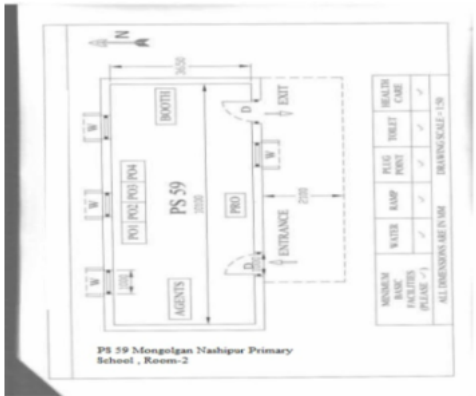

নির্বাচক নিবন্ধন আধিকারিকের স্বাক্ষর

Nazri Naksha

Google Map View

Polling Station Building Front View

Polling Station Front View

Cad View

Key MAP View

1	WB/08/052/435306	ফটো উপলব্ধ	2	FKG3395662	ফটো উপলব্ধ	3	FKG3332236	ফটো উপলব্ধ
নাম : আব্দুস সালাম পিতার নাম: এমাজুদ্দিন বিশ্বাস বাড়ির নং : n0004 বয়স : 50 লিঙ্গ : পুরুষ			নাম : মইদুল ইসলাম পিতার নাম: এমাজুদ্দিন বিশ্বাস বাড়ির নং : n0004 বয়স : 38 লিঙ্গ : পুরুষ			নাম : সেলিমা বিবি স্বামীর নাম: ফকরুল রহমান বাড়ির নং : n0011 বয়স : 45 লিঙ্গ : মহিলা		
4	ACY2056794	ফটো উপলব্ধ	5	WB/08/052/267072	ফটো উপলব্ধ	6	ACY1638436	ফটো উপলব্ধ
নাম : চেনবানু বিবি স্বামীর নাম: জানাল সেখ বাড়ির নং : n0189 বয়স : 80 লিঙ্গ : মহিলা			নাম : নুরুল সেখ পিতার নাম: নৈমুদ্দিন সেখ বাড়ির নং : n0162 বয়স : 71 লিঙ্গ : পুরুষ			নাম : কামেলা খাতুন স্বামীর নাম: অসিকুল ইসলাম বাড়ির নং : n0018 বয়স : 34 লিঙ্গ : মহিলা		
7	ACY2056828	ফটো উপলব্ধ	8	ACY1164268	ফটো উপলব্ধ	9	ACY1285584	ফটো উপলব্ধ
নাম : বেলাল সেখ পিতার নাম: আহম্মদ সেখ বাড়ির নং : n0015 বয়স : 78 লিঙ্গ : পুরুষ			নাম : মেরিনা বিবি স্বামীর নাম: হাবিবুল রহমান সেখ বাড়ির নং : n0161 বয়স : 33 লিঙ্গ : মহিলা			নাম : জাহাঙ্গীর সেখ পিতার নাম: নুরুল সেখ বাড়ির নং : n0162 বয়স : 31 লিঙ্গ : পুরুষ		
10	ACY1427392	ফটো উপলব্ধ	11	ACY1427723	ফটো উপলব্ধ	12	FKG3374055	ফটো উপলব্ধ
নাম : আলমঙ্গীর সেখ পিতার নাম: নুরুল সেখ বাড়ির নং : n0162 বয়স : 31 লিঙ্গ : পুরুষ			নাম : নার্গিস বিবি স্বামীর নাম: জাহাঙ্গীর সেখ বাড়ির নং : n0162 বয়স : 33 লিঙ্গ : মহিলা			নাম : হাবিবুল রহমান সেখ পিতার নাম: মোরকুল সেখ বাড়ির নং : n0161 বয়স : 44 লিঙ্গ : পুরুষ		
13	FKG1680867	ফটো উপলব্ধ	14	ACY1285857	ফটো উপলব্ধ	15	FKG2996957	ফটো উপলব্ধ
নাম : সাফেরা বিবি স্বামীর নাম: মোঃ সোহরাব বাড়ির নং : n0001 বয়স : 86 লিঙ্গ : মহিলা			নাম : অসিকুল ইসলাম মায়ের নাম: তানজেরা বেওয়া বাড়ির নং : n0018 বয়স : 38 লিঙ্গ : পুরুষ			নাম : তানজেরা বেওয়া স্বামীর নাম: হুমায়ন সেখ বাড়ির নং : n0018 বয়স : 60 লিঙ্গ : মহিলা		
16	ACY2146983	ফটো উপলব্ধ	17	ACY1541200	ফটো উপলব্ধ	18	FKG3248762	ফটো উপলব্ধ
নাম : ফকরুলরহমান পিতার নাম: আবদুলরাজ্জাক বাড়ির নং : n0011 বয়স : 48 লিঙ্গ : পুরুষ			নাম : আক্তার বিবি স্বামীর নাম: মুজিব সেখ বাড়ির নং : n0015 বয়স : 33 লিঙ্গ : মহিলা			নাম : পারুল বিবি স্বামীর নাম: নুরুল সেখ বাড়ির নং : n0162 বয়স : 66 লিঙ্গ : মহিলা		
19	ACY2056836	ফটো উপলব্ধ	20	FKG3248101	ফটো উপলব্ধ	21	WRI1596477	ফটো উপলব্ধ
নাম : পানফুল বিবি স্বামীর নাম: বেলাল সেখ বাড়ির নং : মঙ্গলজন বয়স : 72 লিঙ্গ : মহিলা			নাম : আনিকুল সেক পিতার নাম: জালাল সেখ বাড়ির নং : n0190 বয়স : 59 লিঙ্গ : পুরুষ			নাম : দুল হালদার স্বামীর নাম: বিশ্বনাথ হালদার বাড়ির নং : N0579 বয়স : 61 লিঙ্গ : মহিলা		
22	ACY2376523	ফটো উপলব্ধ	23	ACY0976381	ফটো উপলব্ধ	24	ACY2227130	ফটো উপলব্ধ
নাম : মঞ্জিল ইয়াসমিন পিতার নাম: মুজিবুর রহমান বাড়ির নং : N0001 বয়স : 24 লিঙ্গ : মহিলা			নাম : তুহিনা খাতুন পিতার নাম: আমির হোসেন বাড়ির নং : N0001 বয়স : 35 লিঙ্গ : মহিলা			নাম : মজিবুর রহমান পিতার নাম: মোসোহরাব বাড়ির নং : n0001 বয়স : 51 লিঙ্গ : পুরুষ		
25	FKG3248051	ফটো উপলব্ধ	26	ACY1511740	ফটো উপলব্ধ	27	ACY2227114	ফটো উপলব্ধ
নাম : সাহানা রহমান স্বামীর নাম: আতাউর রহমান বাড়ির নং : n0001 বয়স : 62 লিঙ্গ : মহিলা			নাম : কালাম সেখ পিতার নাম: নুর ইসলাম বাড়ির নং : n0010 বয়স : 41 লিঙ্গ : পুরুষ			নাম : আতাউর রহমান পিতার নাম: মোসোহরাব বাড়ির নং : n0001 বয়স : 68 লিঙ্গ : পুরুষ		
28	ACY2101574	ফটো উপলব্ধ	29	ACY1638410	ফটো উপলব্ধ	30	ACY0015941	ফটো উপলব্ধ
নাম : মোঃ সোহরাব পিতার নাম: হাজি ইয়ার মহম্মদ বাড়ির নং : n0001 বয়স : 93 লিঙ্গ : পুরুষ			নাম : সাহিদা পারভিন স্বামীর নাম: মাসদুর রহমান বাড়ির নং : n0001 বয়স : 35 লিঙ্গ : মহিলা			নাম : শারিকা বেগম স্বামীর নাম: মুহাম্মদ ইসলাম বাড়ির নং : n0020 বয়স : 36 লিঙ্গ : মহিলা		