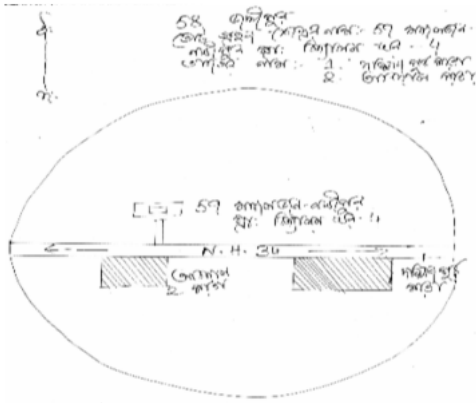

Nazri Naksha