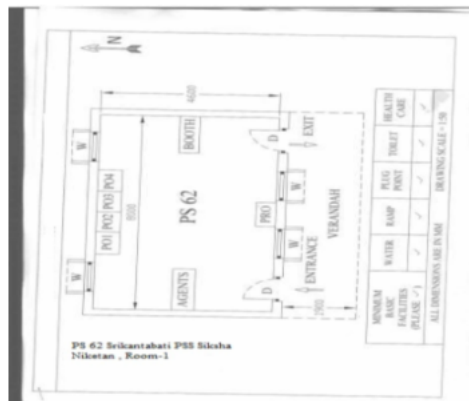

নির্বাচক নিবন্ধন আধিকারিকের স্বাক্ষর

Nazri Naksha

Google Map View

Polling Station Building Front View

Polling Station Front View

Cad View

Key MAP View

1 নাম : মিনতী ঘোষ স্বামীর নাম : কিশোরী ঘোষ বাড়ির নং : n0027 বয়স : 56 লিঙ্গ : মহিলা ফটো উপলব্ধ	WB/08/052/441134	2 নাম : খগেন্দ্রনাথ হালদার পিতার নাম : মনীন্দ্রনাথ হালদার বাড়ির নং : n0134 বয়স : 60 লিঙ্গ : পুরুষ ফটো উপলব্ধ	ACY0904383	3 নাম : পারভিন সুলতানা স্বামীর নাম : হুমায়ুন কবির বাড়ির নং : n0135 বয়স : 56 লিঙ্গ : মহিলা ফটো উপলব্ধ	KNZ2225647
4 নাম : হুমায়ুন কবির পিতার নাম : সৈয়দ আলি আসগার বাড়ির নং : n0136 বয়স : 72 লিঙ্গ : পুরুষ ফটো উপলব্ধ	KNZ2225639	5 নাম : মিঠু পাল (খামারু) স্বামীর নাম : বরুণ খামারু বাড়ির নং : n0141 বয়স : 55 লিঙ্গ : মহিলা ফটো উপলব্ধ	ACY0858126	6 নাম : তপন কুমার মণ্ডল পিতার নাম : গৌরঙ্গ মণ্ডল বাড়ির নং : n0143 বয়স : 56 লিঙ্গ : পুরুষ ফটো উপলব্ধ	ACY0858274
7 নাম : আব্দুল লতিফ পিতার নাম : মোস্তাফিজ বাড়ির নং : n0113 বয়স : 70 লিঙ্গ : পুরুষ ফটো উপলব্ধ	FKG0852046	8 নাম : মন্জিরা সেলিনা স্বামীর নাম : আব্দুল লতিফ বাড়ির নং : n0113 বয়স : 60 লিঙ্গ : মহিলা ফটো উপলব্ধ	FKG0852053	9 নাম : আইডি সেলিনা পিতার নাম : আব্দুল লতিফ বাড়ির নং : n0113 বয়স : 37 লিঙ্গ : মহিলা ফটো উপলব্ধ	ACY0196774
10 নাম : শহিদুল ইসলাম পিতার নাম : মাজহারুল ইসলাম বাড়ির নং : n0150 বয়স : 39 লিঙ্গ : পুরুষ ফটো উপলব্ধ	KWC2759488	11 নাম : ওয়াসিম আলি রেজা পিতার নাম : নাসিরুদ্দিন আহমেদ বাড়ির নং : n0121 বয়স : 32 লিঙ্গ : পুরুষ ফটো উপলব্ধ	ACY1245661	12 নাম : ওয়াসিম সাদ্দিক পিতার নাম : আসামুদ্দিন বিশ্বাস বাড়ির নং : n0123 বয়স : 36 লিঙ্গ : পুরুষ ফটো উপলব্ধ	ACY0196782
13 নাম : রহিমা বিবি স্বামীর নাম : নাসিরুদ্দিন আহমেদ বাড়ির নং : n0123 বয়স : 59 লিঙ্গ : মহিলা ফটো উপলব্ধ	WB/08/054/081010	14 নাম : রীতা ঘোষ পিতার নাম : সমর ঘোষ বাড়ির নং : n0067 বয়স : 37 লিঙ্গ : মহিলা ফটো উপলব্ধ	ACY0858035	15 নাম : নাজনীন পারভীন পিতার নাম : আশামুদ্দিন বিশ্বাস বাড়ির নং : n0123 বয়স : 33 লিঙ্গ : মহিলা ফটো উপলব্ধ	ACY1287853
16 নাম : সমর ঘোষ পিতার নাম : অভিরা ম ঘোষ বাড়ির নং : n0067 বয়স : 61 লিঙ্গ : পুরুষ ফটো উপলব্ধ	WB/08/052/441094	17 নাম : আল্পনা ঘোষ স্বামীর নাম : সমর ঘোষ বাড়ির নং : n0067 বয়স : 56 লিঙ্গ : মহিলা ফটো উপলব্ধ	ACY2080760	18 নাম : সঞ্জয় ঘোষ পিতার নাম : সমর ঘোষ বাড়ির নং : n0067 বয়স : 35 লিঙ্গ : পুরুষ ফটো উপলব্ধ	ACY1179530
19 নাম : রেখা রাউত স্বামীর নাম : মাধব রাউত বাড়ির নং : n0067 বয়স : 56 লিঙ্গ : মহিলা ফটো উপলব্ধ	FKG0852434	20 নাম : মামনি রাউৎ স্বামীর নাম : চিংকু রাউৎ বাড়ির নং : n0067 বয়স : 40 লিঙ্গ : মহিলা ফটো উপলব্ধ	ACY1085430	21 নাম : মাসুদ হাসান পিতার নাম : এস এ জি বায়েজিদ বাড়ির নং : n0089 বয়স : 49 লিঙ্গ : পুরুষ ফটো উপলব্ধ	FKG2704559
22 নাম : ইয়াসমিনা বেগম স্বামীর নাম : মাসুদ হাসান বাড়ির নং : n0089 বয়স : 37 লিঙ্গ : মহিলা ফটো উপলব্ধ	FKG3396546	23 নাম : মিঠুরানী ঘোষ স্বামীর নাম : নিতাই ঘোষ বাড়ির নং : n0229 বয়স : 44 লিঙ্গ : মহিলা ফটো উপলব্ধ	KWC3165768	24 নাম : সামসুজ্জামান পিতার নাম : সিরাজুল ইসলাম বাড়ির নং : n0168 বয়স : 40 লিঙ্গ : পুরুষ ফটো উপলব্ধ	ACY1742717
25 নাম : হাসানুজ্জামান পিতার নাম : সিরাজুল ইসলাম বাড়ির নং : n0168 বয়স : 36 লিঙ্গ : পুরুষ ফটো উপলব্ধ	ACY1742725	26 নাম : আয়েশা সুলতানা স্বামীর নাম : সামসুজ্জামান বাড়ির নং : n0168 বয়স : 33 লিঙ্গ : মহিলা ফটো উপলব্ধ	ACY1742733	27 নাম : কৌশিক ঘোষ পিতার নাম : কিশোরিমোহন ঘোষ বাড়ির নং : n0027 বয়স : 30 লিঙ্গ : পুরুষ ফটো উপলব্ধ	ACY1542422
28 নাম : রিয়া ঘোষ চৌধুরী স্বামীর নাম : চিরঞ্জিত চৌধুরী বাড়ির নং : n0005 বয়স : 28 লিঙ্গ : মহিলা ফটো উপলব্ধ	ACY1809474	29 নাম : সঞ্জয় দাস পিতার নাম : লোহারি দাস বাড়ির নং : n0243 বয়স : 43 লিঙ্গ : পুরুষ ফটো উপলব্ধ	ACY0567297	30 নাম : তাপস ঘোষ পিতার নাম : গাজল ঘোষ বাড়ির নং : n0067 বয়স : 37 লিঙ্গ : পুরুষ ফটো উপলব্ধ	ACY0857995