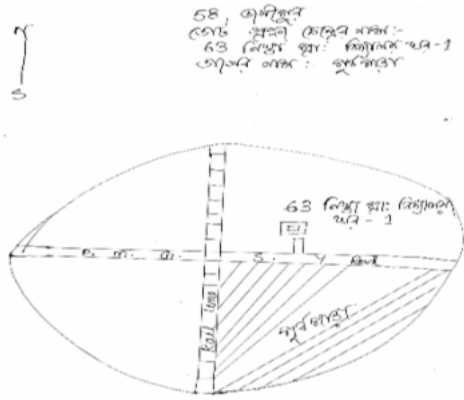

Nazri Naksha