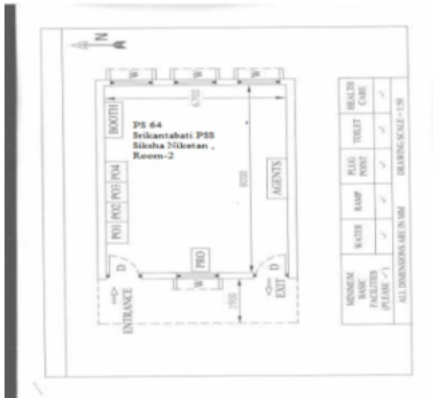

নির্বাচক নিবন্ধন আধিকারিকের স্বাক্ষর

Nazri Naksha

Google Map View

Polling Station Building Front View

Polling Station Front View

Cad View

Key MAP View

1 নাম : সেরাজ সেরা পিতার নাম : জায়েদুল হক বাড়ির নং : n0114 বয়স : 45 লিঙ্গ : পুরুষ	ACY2057867 ফটো উপলব্ধ	2 নাম : তাহেরা খাতুন বিবি স্বামীর নাম : সেরাজ সেরা বাড়ির নং : n0114 বয়স : 41 লিঙ্গ : মহিলা	ACY1085679 ফটো উপলব্ধ	3 নাম : রকিয়া বিবি স্বামীর নাম : সেরাজ সেরা বাড়ির নং : n0115 বয়স : 49 লিঙ্গ : মহিলা	FKG1020353 ফটো উপলব্ধ
4 নাম : আঙ্গুর বেগম স্বামীর নাম : আক্তার হোসেন বাড়ির নং : n0172 বয়স : 61 লিঙ্গ : মহিলা	FKG3396835 ফটো উপলব্ধ	5 নাম : উদয়ন রায় পিতার নাম : অমর নাথ রায় বাড়ির নং : n0201 বয়স : 66 লিঙ্গ : পুরুষ	KWC1690288 ফটো উপলব্ধ	6 নাম : লিপিকা রায় স্বামীর নাম : উদয়ন রায় বাড়ির নং : n0202 বয়স : 59 লিঙ্গ : মহিলা	KWC1690296 ফটো উপলব্ধ
7 নাম : নাজবুর নাহার বেগম স্বামীর নাম : রফিক ইসলাম বাড়ির নং : n0084 বয়স : 60 লিঙ্গ : মহিলা	ACY2010726 ফটো উপলব্ধ	8 নাম : মনিকা চৌধুরী দাস স্বামীর নাম : প্রদীপ চৌধুরী বাড়ির নং : n0182 বয়স : 51 লিঙ্গ : মহিলা	WB/42/294/117584 ফটো উপলব্ধ	9 নাম : নিবেদিতা ভাস্কর স্বামীর নাম : গৌতম ভাস্কর বাড়ির নং : n0242 বয়স : 45 লিঙ্গ : মহিলা	KWC2714582 ফটো উপলব্ধ
10 নাম : আলমগীর রহমান পিতার নাম : নেরাশ উদ্দিন বিশ্বাস বাড়ির নং : n0083 বয়স : 51 লিঙ্গ : পুরুষ	ACY1640325 ফটো উপলব্ধ	11 নাম : জাসমিনা বিবি স্বামীর নাম : আলমগীর রহমান বাড়ির নং : n0083 বয়স : 42 লিঙ্গ : মহিলা	ACY1640333 ফটো উপলব্ধ	12 নাম : আকবর হোসেন পিতার নাম : সৈয়দুল হোসেন বাড়ির নং : n0073 বয়স : 59 লিঙ্গ : পুরুষ	FKG1324789 ফটো উপলব্ধ
13 নাম : হোসেনয়ারা খাতুন স্বামীর নাম : আকবর হোসেন বাড়ির নং : n0073 বয়স : 56 লিঙ্গ : মহিলা	FKG1324771 ফটো উপলব্ধ	14 নাম : এলিজা হোসেন স্বামীর নাম : আশরাফুল হক বাড়ির নং : n0073 বয়স : 36 লিঙ্গ : মহিলা	ACY1038447 ফটো উপলব্ধ	15 নাম : আক্তার হোসেন পিতার নাম : কায়ুম বাড়ির নং : n0171 বয়স : 79 লিঙ্গ : পুরুষ	FKG3396827 ফটো উপলব্ধ
16 নাম : মোস্তাকিম হোসেন পিতার নাম : আক্তার হোসেন বাড়ির নং : n0171 বয়স : 39 লিঙ্গ : পুরুষ	ACY1180215 ফটো উপলব্ধ	17 নাম : সামিরুল ইসলাম পিতার নাম : আক্তার হোসেন বাড়ির নং : n0171 বয়স : 34 লিঙ্গ : পুরুষ	ACY1288737 ফটো উপলব্ধ	18 নাম : কাজী সারওয়ার পারভেজ পিতার নাম : কাজী ফজলুর রহমান বাড়ির নং : n0079 বয়স : 51 লিঙ্গ : পুরুষ	FKG3253036 ফটো উপলব্ধ
19 নাম : কাজী মুজতবা সিরাজ পিতার নাম : কাজী ফজলুর রহমান বাড়ির নং : n0079 বয়স : 55 লিঙ্গ : পুরুষ	ACY2057859 ফটো উপলব্ধ	20 নাম : শেরিনা রহমান স্বামীর নাম : কাজী ফজলুর রহমান বাড়ির নং : n0079 বয়স : 70 লিঙ্গ : মহিলা	ACY2058709 ফটো উপলব্ধ	21 নাম : নফিসা বিবি স্বামীর নাম : সামিরুল ইসলাম বাড়ির নং : n0171 বয়স : 25 লিঙ্গ : মহিলা	ACY2437408 ফটো উপলব্ধ
22 নাম : আনিসা খাতুন পিতার নাম : আলমগীর রহমান বাড়ির নং : n0083 বয়স : 24 লিঙ্গ : মহিলা	ACY2437358 ফটো উপলব্ধ	23 নাম : কাজী সামিম আকতার পিতার নাম : কাজী ফজলে মাতিন বাড়ির নং : n0079 বয়স : 34 লিঙ্গ : পুরুষ	ACY1085612 ফটো উপলব্ধ	24 নাম : কাজী ফজলে মাতিন পিতার নাম : কাজী মোজাম্মেল হোসেন বাড়ির নং : n0079 বয়স : 66 লিঙ্গ : পুরুষ	ACY1085703 ফটো উপলব্ধ
25 নাম : দীলারা আক্তা বিবি স্বামীর নাম : কাজী ফজলে মাতিন বাড়ির নং : n0079 বয়স : 61 লিঙ্গ : মহিলা	ACY1085695 ফটো উপলব্ধ	26 নাম : রবিউল ইসলাম পিতার নাম : আমিনুল হক বাড়ির নং : n0083 বয়স : 68 লিঙ্গ : পুরুষ	ACY2263267 ফটো উপলব্ধ	27 নাম : অরিদম চট্টোপাধ্যায় পিতার নাম : নিত্য রঞ্জন চট্টোপাধ্যায় বাড়ির নং : গোপালনগর বয়স : 42 লিঙ্গ : পুরুষ	RJR1192889 ফটো উপলব্ধ
28 নাম : কাজী হামিম আকতার পিতার নাম : কাজী ফজলে মাতিন বাড়ির নং : n0079 বয়স : 33 লিঙ্গ : পুরুষ	ACY1085620 ফটো উপলব্ধ	29 নাম : ইমরান হোসেন পিতার নাম : আকবর হোসেন বাড়ির নং : n0073 বয়স : 38 লিঙ্গ : পুরুষ	ACY1038439 ফটো উপলব্ধ	30 নাম : অশিলা খাতুন পিতার নাম : আকবর হোসেন বাড়ির নং : n0171 বয়স : 31 লিঙ্গ : মহিলা	ACY1288588 ফটো উপলব্ধ