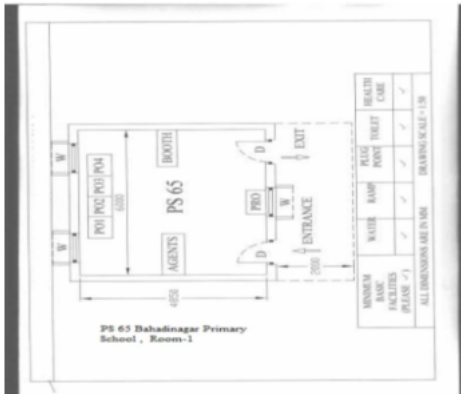

নির্বাচক নিবন্ধন আধিকারিকের স্বাক্ষর

Nazri Naksha

Google Map View

Polling Station Building Front View

Polling Station Front View

Cad View

Key MAP View

1 নাম : রেখিয়া বিবি স্বামীর নাম: নেশ মহম্মদ বাড়ির নং : n0112 বয়স : 62 লিঙ্গ : মহিলা	ACY2058956 ফটো উপলব্ধ	2 নাম : পরেশ মণ্ডল পিতার নাম: বিনয় মণ্ডল বাড়ির নং : n0070 বয়স : 35 লিঙ্গ : পুরুষ	ACY0858639 ফটো উপলব্ধ	3 নাম : অনিমা হালদার স্বামীর নাম: সুকুমার হালদার বাড়ির নং : n0131 বয়স : 57 লিঙ্গ : মহিলা	PB/02/018/195355 ফটো উপলব্ধ
4 নাম : একরাম সোখ পিতার নাম: আব্দুল মালেক সোখ বাড়ির নং : n0099 বয়স : 33 লিঙ্গ : পুরুষ	ACY1289651 ফটো উপলব্ধ	5 নাম : নূরবানু বিবি স্বামীর নাম: আব্দুলখালেক বাড়ির নং : n0099 বয়স : 69 লিঙ্গ : মহিলা	ACY2059335 ফটো উপলব্ধ	6 নাম : আব্দুলখালেক পিতার নাম: আলতাব সোখ বাড়ির নং : n0099 বয়স : 70 লিঙ্গ : পুরুষ	ACY2059343 ফটো উপলব্ধ
7 নাম : জরিলা বিবি স্বামীর নাম: মহিউদ্দিন সোখ বাড়ির নং : n0112 বয়স : 61 লিঙ্গ : মহিলা	ACY2020618 ফটো উপলব্ধ	8 নাম : পুষ্পিতা বিশ্বাস পিতার নাম: প্রভাত কুমার বিশ্বাস বাড়ির নং : n0157 বয়স : 28 লিঙ্গ : মহিলা	ACY1743269 ফটো উপলব্ধ	9 নাম : মোজাফেরুল হোসেন পিতার নাম: বনি এসরাইল বাড়ির নং : n0158 বয়স : 29 লিঙ্গ : পুরুষ	ACY1743277 ফটো উপলব্ধ
Q 10 নাম : শুভজিৎ চক্রবর্তী পিতার নাম: সঞ্জীব চক্রবর্তী বাড়ির নং : বয়স : 28 লিঙ্গ : পুরুষ	ACY1743293 ফটো উপলব্ধ	11 নাম : তাসমিরা খাতুন স্বামীর নাম: একরাম সোখ বাড়ির নং : n0099 বয়স : 28 লিঙ্গ : মহিলা	ACY1743343 ফটো উপলব্ধ	12 নাম : সারজিনা বিবি স্বামীর নাম: সফিকুল সোখ বাড়ির নং : n0112 বয়স : 39 লিঙ্গ : মহিলা	ACY0204735 ফটো উপলব্ধ
13 নাম : জহুরেআলম পিতার নাম: জামালুদ্দিন সোখ বাড়ির নং : n0112 বয়স : 56 লিঙ্গ : পুরুষ	ACY2202943 ফটো উপলব্ধ	14 নাম : আলি হোসেন পিতার নাম: আব্দুল খালেক সোখ বাড়ির নং : n0099 বয়স : 39 লিঙ্গ : পুরুষ	FKG3132099 ফটো উপলব্ধ	15 নাম : আয়েশা বেগম স্বামীর নাম: মহঃ সেলিম বাড়ির নং : n0132 বয়স : 43 লিঙ্গ : মহিলা	KWC2384550 ফটো উপলব্ধ
16 নাম : সেরিনা বিবি স্বামীর নাম: আলি হোসেন বাড়ির নং : n0099 বয়স : 34 লিঙ্গ : মহিলা	ACY1289206 ফটো উপলব্ধ	17 নাম : সফিকুল সোখ পিতার নাম: আব্দুল রাজ্জাক বাড়ির নং : n0112 বয়স : 54 লিঙ্গ : পুরুষ	ACY2203008 ফটো উপলব্ধ	18 নাম : সোহেল সোখ পিতার নাম: সফিকুল সোখ বাড়ির নং : এন0112 বয়স : 21 লিঙ্গ : পুরুষ	ACY2663581 ফটো উপলব্ধ
19 নাম : সোয়েব আকতার পিতার নাম: জগবন্ধু কুন্ডু বাড়ির নং : n0178 বয়স : 26 লিঙ্গ : পুরুষ	ACY1856475 ফটো উপলব্ধ	20 নাম : প্রিয়ঙ্কা কুন্ডু পিতার নাম: গৌতম কুন্ডু বাড়ির নং : n0182 বয়স : 26 লিঙ্গ : মহিলা	ACY1856517 ফটো উপলব্ধ	21 নাম : অঞ্জলী কুন্ডু স্বামীর নাম: জগবন্ধু কুন্ডু বাড়ির নং : n0009 বয়স : 63 লিঙ্গ : মহিলা	WB/08/052/444115 ফটো উপলব্ধ
22 নাম : জয়ন্ত কুন্ডু পিতার নাম: জগবন্ধু কুন্ডু বাড়ির নং : n0009 বয়স : 41 লিঙ্গ : পুরুষ	FKG3132107 ফটো উপলব্ধ	23 নাম : প্রতিভা কুন্ডু স্বামীর নাম: গোবিন্দ কুন্ডু বাড়ির নং : n0010 বয়স : 66 লিঙ্গ : মহিলা	WB/08/052/444117 ফটো উপলব্ধ	24 নাম : সরস্বতী কুন্ডু পিতার নাম: গোবিন্দ কুন্ডু বাড়ির নং : n0010 বয়স : 47 লিঙ্গ : মহিলা	ACY0858530 ফটো উপলব্ধ
25 নাম : গৌতম কুণ্ডু পিতার নাম: গোবিন্দ চন্দ্র কুণ্ডু বাড়ির নং : n0010 বয়স : 44 লিঙ্গ : পুরুষ	FKG1324359 ফটো উপলব্ধ	26 নাম : স্বপ্না কুন্ডু (পাল) স্বামীর নাম: গৌতম কুন্ডু বাড়ির নং : n0010 বয়স : 37 লিঙ্গ : মহিলা	ACY1180561 ফটো উপলব্ধ	27 নাম : সৌমিক কুণ্ডু মায়ের নাম: সরস্বতী কুণ্ডু বাড়ির নং : এন0010 বয়স : 21 লিঙ্গ : পুরুষ	ACY2639599 ফটো উপলব্ধ
28 নাম : সুস্মিতা সরকার স্বামীর নাম: তাপস সরকার বাড়ির নং : N0009 বয়স : 28 লিঙ্গ : মহিলা	ACY2367381 ফটো উপলব্ধ	29 নাম : টুনু খাতুন পিতার নাম: ফেরুজুদ্দিন সোখ বাড়ির নং : নিই বয়স : 33 লিঙ্গ : মহিলা	ACY2320232 ফটো উপলব্ধ	30 নাম : সাবিনা খাতুন স্বামীর নাম: বাপু সোখ বাড়ির নং : N00058 বয়স : 28 লিঙ্গ : মহিলা	ACY2333870 ফটো উপলব্ধ