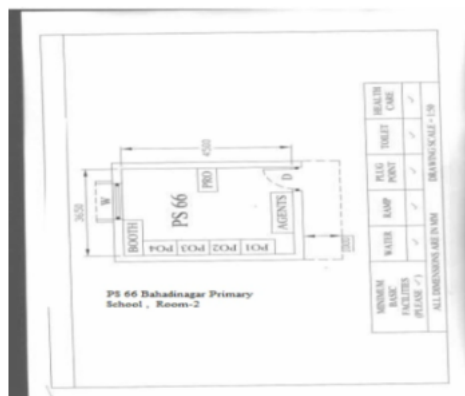

নির্বাচক নিবন্ধন আধিকারিকের স্বাক্ষর

Nazri Naksha

Google Map View

Polling Station Building Front View

Polling Station Front View

Cad View

Key MAP View

1 নাম : লাল মহম্মদ সেখ পিতার নাম: জয়নাল সেখ বাড়ির নং : n0050 বয়স : 41 লিঙ্গ : পুরুষ	FKG3132198 ফটো উপলব্ধ	2 নাম : সুলতান সেখ পিতার নাম: জয়নাল সেখ বাড়ির নং : n0050 বয়স : 37 লিঙ্গ : পুরুষ	ACY0204891 ফটো উপলব্ধ	3 নাম : বিশ্বজিত সরকার পিতার নাম: নিতাই সরকার বাড়ির নং : n0020 বয়স : 36 লিঙ্গ : পুরুষ	ACY0858506 ফটো উপলব্ধ
4 নাম : ছন্দা ঘোষ সরকার স্বামীর নাম: বিশ্বজীৎ সরকার বাড়ির নং : n0020 বয়স : 32 লিঙ্গ : মহিলা	ACY1431113 ফটো উপলব্ধ	5 নাম : রোজি পারভিন স্বামীর নাম: টিপু সেখ বাড়ির নং : n0080 বয়স : 45 লিঙ্গ : মহিলা	FKG1438902 ফটো উপলব্ধ	6 নাম : আসগার আলি পিতার নাম: সাজ্জাদ সেখ বাড়ির নং : n0049 বয়স : 37 লিঙ্গ : পুরুষ	FKG3334240 ফটো উপলব্ধ
7 নাম : রাবিবা বিবি স্বামীর নাম: ইকবাল সেখ বাড়ির নং : n0056 বয়স : 38 লিঙ্গ : মহিলা	ACY1038793 ফটো উপলব্ধ	8 নাম : বাদেনুরবেওয়া স্বামীর নাম: আইজুদ্দিন সেখ বাড়ির নং : n0061 বয়স : 86 লিঙ্গ : মহিলা	WB/08/052/444217 ফটো উপলব্ধ	9 নাম : বাপী সেখ পিতার নাম: সাকিবুল সেখ বাড়ির নং : n0061 বয়স : 33 লিঙ্গ : পুরুষ	ACY1288869 ফটো উপলব্ধ
10 নাম : লালটু সেখ পিতার নাম: সাকিবুল সেখ বাড়ির নং : n0061 বয়স : 29 লিঙ্গ : পুরুষ	ACY1543446 ফটো উপলব্ধ	11 নাম : কামাল হোসেন পিতার নাম: সাজ্জাদ সেখ বাড়ির নং : n0049 বয়স : 39 লিঙ্গ : পুরুষ	FKG3334232 ফটো উপলব্ধ	12 নাম : রমজান সেখ পিতার নাম: সাজ্জাদ সেখ বাড়ির নং : n0049 বয়স : 39 লিঙ্গ : পুরুষ	ACY1289636 ফটো উপলব্ধ
13 নাম : সেন্টু সেখ পিতার নাম: সাজ্জাদ সেখ বাড়ির নং : n0049 বয়স : 53 লিঙ্গ : পুরুষ	WB/08/052/444008 ফটো উপলব্ধ	14 নাম : চেনবানুবেওয়া স্বামীর নাম: সাজ্জাদ হোসেন বাড়ির নং : n0049 বয়স : 81 লিঙ্গ : মহিলা	WB/08/052/444150 ফটো উপলব্ধ	15 নাম : রুস্তম সেখ পিতার নাম: জয়নাল আবেদিন বাড়ির নং : n0048 বয়স : 33 লিঙ্গ : পুরুষ	ACY1085877 ফটো উপলব্ধ
16 নাম : জয়নাল আবেদিন পিতার নাম: সোহরাব সেখ বাড়ির নং : n0048 বয়স : 57 লিঙ্গ : পুরুষ	FKG3008760 ফটো উপলব্ধ	17 নাম : আনসারুল সেখ পিতার নাম: সাজ্জাদ আলি বাড়ির নং : n0048 বয়স : 33 লিঙ্গ : পুরুষ	ACY1289578 ফটো উপলব্ধ	18 নাম : রফিক সেখ পিতার নাম: সাওকাত সেখ বাড়ির নং : n0048 বয়স : 59 লিঙ্গ : পুরুষ	WB/08/052/444054 ফটো উপলব্ধ
19 নাম : আসিকুল সেখ পিতার নাম: সাদেক আলি সেখ বাড়ির নং : n0048 বয়স : 31 লিঙ্গ : পুরুষ	ACY1431303 ফটো উপলব্ধ	20 নাম : সেখ মিনহা জুদ্দিন পিতার নাম: রেজাউল করিম বাড়ির নং : n0109 বয়স : 29 লিঙ্গ : পুরুষ	ACY1743582 ফটো উপলব্ধ	21 নাম : জামেলা বিবি স্বামীর নাম: সুলতান সেখ বাড়ির নং : n0050 বয়স : 28 লিঙ্গ : মহিলা	ACY1640663 ফটো উপলব্ধ
22 নাম : ফিরোজ সেখ পিতার নাম: সাকিবুল সেখ বাড়ির নং : n0061 বয়স : 31 লিঙ্গ : পুরুষ	ACY1640671 ফটো উপলব্ধ	23 নাম : সাবানা বিবি স্বামীর নাম: লাল মহম্মদ সেখ বাড়ির নং : n0050 বয়স : 38 লিঙ্গ : মহিলা	ACY0204909 ফটো উপলব্ধ	24 নাম : সফিয়া বিবি স্বামীর নাম: জাকির হোসেন বাড়ির নং : n0048 বয়স : 56 লিঙ্গ : মহিলা	ACY2082808 ফটো উপলব্ধ
25 নাম : লিলোফা খাতুন পিতার নাম: জয়নাল সেখ বাড়ির নং : n0050 বয়স : 31 লিঙ্গ : মহিলা	ACY1904721 ফটো উপলব্ধ	26 নাম : আজহার সেখ পিতার নাম: জাকির হোসেন বাড়ির নং : n0048 বয়স : 26 লিঙ্গ : পুরুষ	ACY1904747 ফটো উপলব্ধ	27 নাম : রিংকি বিবি স্বামীর নাম: সাকিবুল সেখ বাড়ির নং : n0048 বয়স : 26 লিঙ্গ : মহিলা	ACY1934603 ফটো উপলব্ধ
28 নাম : সেফলী বিবি স্বামীর নাম: সাদেক আলি সেখ বাড়ির নং : n0048 বয়স : 60 লিঙ্গ : মহিলা	ACY2148831 ফটো উপলব্ধ	29 নাম : খালিদা খাতুন পিতার নাম: সাকিবুল সেখ বাড়ির নং : n0056 বয়স : 25 লিঙ্গ : মহিলা	ACY2333667 ফটো উপলব্ধ	30 নাম : সমসের সেখ পিতার নাম: আইজুদ্দিন সেখ বাড়ির নং : n0061 বয়স : 63 লিঙ্গ : পুরুষ	ACY2203743 ফটো উপলব্ধ