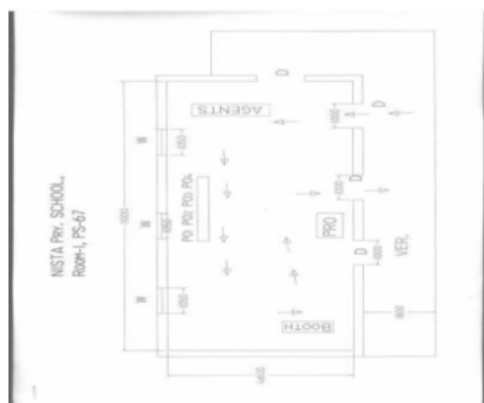

নির্বাচক নিবন্ধন আধিকারিকের স্বাক্ষর

Nazri Naksha

Google Map View

Polling Station Building Front View

Polling Station Front View

Cad View

Key MAP View

Q 1 নাম : খেদদাসী স্বামীর নাম: কান্তি দাস বাড়ির নং : বয়স : 55 লিঙ্গ : মহিলা	ACY1431451 ফটো উপলব্ধ	Q 2 নাম : গান্ধী দাস স্বামীর নাম: কান্তি দাস বাড়ির নং : N0226 বয়স : 32 লিঙ্গ : পুরুষ	ACY2317659 ফটো উপলব্ধ	Q 3 নাম : বলবলি দাস স্বামীর নাম: গান্ধী দাস বাড়ির নং : N0226 বয়স : 26 লিঙ্গ : মহিলা	ACY2315612 ফটো উপলব্ধ
Q 4 নাম : ছোট্ট দাস পিতার নাম: কান্তি দাস বাড়ির নং : এন0226 বয়স : 23 লিঙ্গ : পুরুষ	ACY2658417 ফটো উপলব্ধ	Q 5 নাম : লিলি মন্ডল স্বামীর নাম: সঞ্জীত কর্মকার বাড়ির নং : এন0076 বয়স : 27 লিঙ্গ : মহিলা	ACY2521425 ফটো উপলব্ধ	Q 6 নাম : সুমিত্রা কর্মকার স্বামীর নাম: মনোজিত কর্মকার বাড়ির নং : এন0076 বয়স : 26 লিঙ্গ : মহিলা	ACY2521524 ফটো উপলব্ধ
Q 7 নাম : সুরজিত কর্মকার পিতার নাম: ধীরেন কর্মকার বাড়ির নং : N0076 বয়স : 24 লিঙ্গ : পুরুষ	ACY2335065 ফটো উপলব্ধ	Q 8 নাম : রণজিত কর্মকার পিতার নাম: ধীরেন কর্মকার বাড়ির নং : এন0076 বয়স : 32 লিঙ্গ : পুরুষ	ACY2521680 ফটো উপলব্ধ	Q 9 নাম : বিশ্বজিত কর্মকার পিতার নাম: ধীরেন কর্মকার বাড়ির নং : N0076 বয়স : 27 লিঙ্গ : পুরুষ	ACY2326072 ফটো উপলব্ধ
Q 10 নাম : সপ্তমী মন্ডল স্বামীর নাম: রাজকুমার মন্ডল বাড়ির নং : n0076 বয়স : 29 লিঙ্গ : মহিলা	ACY1640937 ফটো উপলব্ধ	Q 11 নাম : দিপঙ্কর মন্ডল পিতার নাম: সুকুমার মন্ডল বাড়ির নং : n0076 বয়স : 32 লিঙ্গ : পুরুষ	ACY1744317 ফটো উপলব্ধ	Q 12 নাম : ধীরেন কর্মকার পিতার নাম: পশুপতি কর্মকার বাড়ির নং : n0076 বয়স : 71 লিঙ্গ : পুরুষ	WB/08/052/447001 ফটো উপলব্ধ
Q 13 নাম : সাধনা কর্মকার স্বামীর নাম: ধীরেন কর্মকার বাড়ির নং : n0076 বয়স : 63 লিঙ্গ : মহিলা	WB/08/052/447002 ফটো উপলব্ধ	Q 14 নাম : রঞ্জিত কর্মকার পিতার নাম: ধীরেন কর্মকার বাড়ির নং : n0076 বয়স : 38 লিঙ্গ : পুরুষ	ACY1290139 ফটো উপলব্ধ	Q 15 নাম : শিখা কর্মকার স্বামীর নাম: রঞ্জিত কর্মকার বাড়ির নং : n0076 বয়স : 38 লিঙ্গ : মহিলা	ACY1290121 ফটো উপলব্ধ
Q 16 নাম : সঞ্জীত কর্মকার পিতার নাম: ধীরেন কর্মকার বাড়ির নং : n0076 বয়স : 33 লিঙ্গ : পুরুষ	ACY1431667 ফটো উপলব্ধ	Q 17 নাম : মনোজিত কর্মকার পিতার নাম: ধীরেন কর্মকার বাড়ির নং : n0076 বয়স : 31 লিঙ্গ : পুরুষ	ACY1431758 ফটো উপলব্ধ	Q 18 নাম : ইন্দ্রজিত কর্মকার পিতার নাম: ধীরেন কর্মকার বাড়ির নং : n0076 বয়স : 29 লিঙ্গ : পুরুষ	ACY1543669 ফটো উপলব্ধ
Q 19 নাম : অবনী ঘোষ পিতার নাম: ধীরেন ঘোষ বাড়ির নং : n0055 বয়স : 77 লিঙ্গ : পুরুষ	WB/08/052/447003 ফটো উপলব্ধ	Q 20 নাম : সনকা ঘোষ স্বামীর নাম: অবনী ঘোষ বাড়ির নং : n0055 বয়স : 73 লিঙ্গ : মহিলা	WB/08/052/447004 ফটো উপলব্ধ	Q 21 নাম : মোহন ঘোষ পিতার নাম: অবনী ঘোষ বাড়ির নং : n0055 বয়স : 50 লিঙ্গ : পুরুষ	WB/08/052/447005 ফটো উপলব্ধ
Q 22 নাম : প্রতিমা ঘোষ স্বামীর নাম: মোহন ঘোষ বাড়ির নং : n0055 বয়স : 41 লিঙ্গ : মহিলা	ACY1039171 ফটো উপলব্ধ	Q 23 নাম : অতুল ঘোষ পিতার নাম: অবনী ঘোষ বাড়ির নং : n0055 বয়স : 40 লিঙ্গ : পুরুষ	ACY1039197 ফটো উপলব্ধ	Q 24 নাম : দীপক ঘোষ পিতার নাম: অবনী ঘোষ বাড়ির নং : n0055 বয়স : 36 লিঙ্গ : পুরুষ	ACY1039205 ফটো উপলব্ধ
Q 25 নাম : লালচাঁদ ঘোষ পিতার নাম: ধীরেন ঘোষ বাড়ির নং : n0055 বয়স : 71 লিঙ্গ : পুরুষ	WB/08/052/447010 ফটো উপলব্ধ	Q 26 নাম : মমতা ঘোষ স্বামীর নাম: লালচাঁদ ঘোষ বাড়ির নং : n0055 বয়স : 66 লিঙ্গ : মহিলা	WB/08/052/447011 ফটো উপলব্ধ	Q 27 নাম : পলাশ ঘোষ পিতার নাম: লালচাঁদ ঘোষ বাড়ির নং : এন0055 বয়স : 34 লিঙ্গ : পুরুষ	ACY1039080 ফটো উপলব্ধ
Q 28 নাম : তামাল ঘোষ পিতার নাম: ধীরেন ঘোষ বাড়ির নং : n0055 বয়স : 66 লিঙ্গ : পুরুষ	WB/08/052/447012 ফটো উপলব্ধ	Q 29 নাম : হরেকচাঁদ ঘোষ পিতার নাম: ধীরেন ঘোষ বাড়ির নং : n0055 বয়স : 61 লিঙ্গ : পুরুষ	WB/08/052/447014 ফটো উপলব্ধ	Q 30 নাম : সুজিত ঘোষ পিতার নাম: হরেকচাঁদ ঘোষ বাড়ির নং : n0055 বয়স : 32 লিঙ্গ : পুরুষ	ACY1290402 ফটো উপলব্ধ