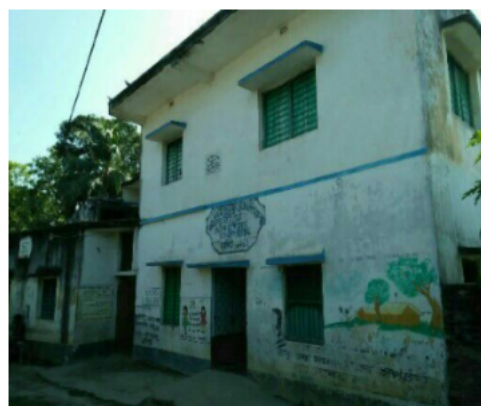

নির্বাচক নিবন্ধন আধিকারিকের স্বাক্ষর

Nazri Naksha

Google Map View

Polling Station Building Front View

Polling Station Front View

Cad View

Key MAP View

Q 1 নাম : খেদদাসী স্বামীর নাম: কান্তি দাস বাড়ির নং : বয়স : 55 লিঙ্গ : মহিলা	ACY1431451 ফটো উপলব্ধ	Q 2 নাম : গান্ধী দাস স্বামীর নাম: কান্তি দাস বাড়ির নং : N0226 বয়স : 32 লিঙ্গ : পুরুষ	ACY2317659 ফটো উপলব্ধ	Q 3 নাম : বলবলি দাস স্বামীর নাম: গান্ধী দাস বাড়ির নং : N0226 বয়স : 26 লিঙ্গ : মহিলা	ACY2315612 ফটো উপলব্ধ
Q 4 নাম : ছোট্ট দাস পিতার নাম: কান্তি দাস বাড়ির নং : এন0226 বয়স : 23 লিঙ্গ : পুরুষ	ACY2658417 ফটো উপলব্ধ	Q 5 নাম : লিলি মন্ডল স্বামীর নাম: সঞ্জীত কর্মকার বাড়ির নং : এন0076 বয়স : 27 লিঙ্গ : মহিলা	ACY2521425 ফটো উপলব্ধ	Q 6 নাম : সুমিত্রা কর্মকার স্বামীর নাম: মনোজিত কর্মকার বাড়ির নং : এন0076 বয়স : 26 লিঙ্গ : মহিলা	ACY2521524 ফটো উপলব্ধ
Q 7 নাম : সুরজিত কর্মকার পিতার নাম: ধীরেন কর্মকার বাড়ির নং : N0076 বয়স : 24 লিঙ্গ : পুরুষ	ACY2335065 ফটো উপলব্ধ	Q 8 নাম : রণজিত কর্মকার পিতার নাম: ধীরেন কর্মকার বাড়ির নং : এন0076 বয়স : 32 লিঙ্গ : পুরুষ	ACY2521680 ফটো উপলব্ধ	Q 9 নাম : বিশ্বজিত কর্মকার পিতার নাম: ধীরেন কর্মকার বাড়ির নং : N0076 বয়স : 27 লিঙ্গ : পুরুষ	ACY2326072 ফটো উপলব্ধ
Q 10 নাম : সপ্তমী মন্ডল স্বামীর নাম: রাজকুমার মন্ডল বাড়ির নং : n0076 বয়স : 29 লিঙ্গ : মহিলা	ACY1640937 ফটো উপলব্ধ	Q 11 নাম : দিপঙ্কর মন্ডল পিতার নাম: সুকুমার মন্ডল বাড়ির নং : n0076 বয়স : 32 লিঙ্গ : পুরুষ	ACY1744317 ফটো উপলব্ধ	Q 12 নাম : ধীরেন কর্মকার পিতার নাম: পশুপতি কর্মকার বাড়ির নং : n0076 বয়স : 71 লিঙ্গ : পুরুষ	WB/08/052/447001 ফটো উপলব্ধ
Q 13 নাম : সাধনা কর্মকার স্বামীর নাম: ধীরেন কর্মকার বাড়ির নং : n0076 বয়স : 63 লিঙ্গ : মহিলা	WB/08/052/447002 ফটো উপলব্ধ	Q 14 নাম : রঞ্জিত কর্মকার পিতার নাম: ধীরেন কর্মকার বাড়ির নং : n0076 বয়স : 38 লিঙ্গ : পুরুষ	ACY1290139 ফটো উপলব্ধ	Q 15 নাম : শিখা কর্মকার স্বামীর নাম: রঞ্জিত কর্মকার বাড়ির নং : n0076 বয়স : 38 লিঙ্গ : মহিলা	ACY1290121 ফটো উপলব্ধ
Q 16 নাম : সঞ্জীত কর্মকার পিতার নাম: ধীরেন কর্মকার বাড়ির নং : n0076 বয়স : 33 লিঙ্গ : পুরুষ	ACY1431667 ফটো উপলব্ধ	Q 17 নাম : মনোজিত কর্মকার পিতার নাম: ধীরেন কর্মকার বাড়ির নং : n0076 বয়স : 31 লিঙ্গ : পুরুষ	ACY1431758 ফটো উপলব্ধ	Q 18 নাম : ইন্দ্রজিত কর্মকার পিতার নাম: ধীরেন কর্মকার বাড়ির নং : n0076 বয়স : 29 লিঙ্গ : পুরুষ	ACY1543669 ফটো উপলব্ধ
Q 19 নাম : অবনী ঘোষ পিতার নাম: ধীরেন ঘোষ বাড়ির নং : n0055 বয়স : 77 লিঙ্গ : পুরুষ	WB/08/052/447003 ফটো উপলব্ধ	Q 20 নাম : সনকা ঘোষ স্বামীর নাম: অবনী ঘোষ বাড়ির নং : n0055 বয়স : 73 লিঙ্গ : মহিলা	WB/08/052/447004 ফটো উপলব্ধ	Q 21 নাম : মোহন ঘোষ পিতার নাম: অবনী ঘোষ বাড়ির নং : n0055 বয়স : 50 লিঙ্গ : পুরুষ	WB/08/052/447005 ফটো উপলব্ধ
Q 22 নাম : প্রতিমা ঘোষ স্বামীর নাম: মোহন ঘোষ বাড়ির নং : n0055 বয়স : 41 লিঙ্গ : মহিলা	ACY1039171 ফটো উপলব্ধ	Q 23 নাম : অতুল ঘোষ পিতার নাম: অবনী ঘোষ বাড়ির নং : n0055 বয়স : 40 লিঙ্গ : পুরুষ	ACY1039197 ফটো উপলব্ধ	Q 24 নাম : দীপক ঘোষ পিতার নাম: অবনী ঘোষ বাড়ির নং : n0055 বয়স : 36 লিঙ্গ : পুরুষ	ACY1039205 ফটো উপলব্ধ
Q 25 নাম : লালচাঁদ ঘোষ পিতার নাম: ধীরেন ঘোষ বাড়ির নং : n0055 বয়স : 71 লিঙ্গ : পুরুষ	WB/08/052/447010 ফটো উপলব্ধ	Q 26 নাম : মমতা ঘোষ স্বামীর নাম: লালচাঁদ ঘোষ বাড়ির নং : n0055 বয়স : 66 লিঙ্গ : মহিলা	WB/08/052/447011 ফটো উপলব্ধ	Q 27 নাম : পলাশ ঘোষ পিতার নাম: লালচাঁদ ঘোষ বাড়ির নং : এন0055 বয়স : 34 লিঙ্গ : পুরুষ	ACY1039080 ফটো উপলব্ধ
Q 28 নাম : তামাল ঘোষ পিতার নাম: ধীরেন ঘোষ বাড়ির নং : n0055 বয়স : 66 লিঙ্গ : পুরুষ	WB/08/052/447012 ফটো উপলব্ধ	Q 29 নাম : হরেকচাঁদ ঘোষ পিতার নাম: ধীরেন ঘোষ বাড়ির নং : n0055 বয়স : 61 লিঙ্গ : পুরুষ	WB/08/052/447014 ফটো উপলব্ধ	Q 30 নাম : সুজিত ঘোষ পিতার নাম: হরেকচাঁদ ঘোষ বাড়ির নং : n0055 বয়স : 32 লিঙ্গ : পুরুষ	ACY1290402 ফটো উপলব্ধ