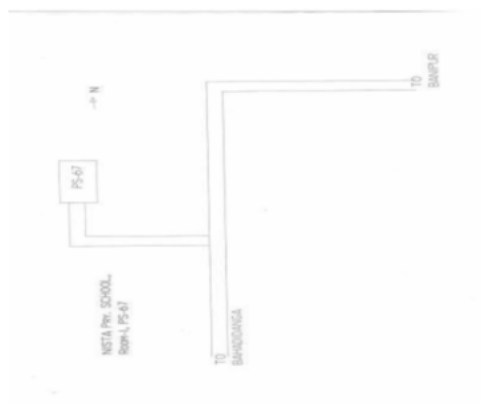

নির্বাচক নিবন্ধন আধিকারিকের স্বাক্ষর

Nazri Naksha

Google Map View

Polling Station Building Front View

Polling Station Front View

Cad View

Key MAP View

Q 1 নাম : খেদদাসী স্বামীর নাম: কান্তি দাস বাড়ির নং : বয়স : 55 লিঙ্গ : মহিলা	ACY1431451 ফটো উপলব্ধ	Q 2 নাম : গান্ধী দাস স্বামীর নাম: কান্তি দাস বাড়ির নং : N0226 বয়স : 32 লিঙ্গ : পুরুষ	ACY2317659 ফটো উপলব্ধ	Q 3 নাম : বলবলি দাস স্বামীর নাম: গান্ধী দাস বাড়ির নং : N0226 বয়স : 26 লিঙ্গ : মহিলা	ACY2315612 ফটো উপলব্ধ
Q 4 নাম : ছোট্ট দাস পিতার নাম: কান্তি দাস বাড়ির নং : এন0226 বয়স : 23 লিঙ্গ : পুরুষ	ACY2658417 ফটো উপলব্ধ	Q 5 নাম : লিলি মন্ডল স্বামীর নাম: সঞ্জীত কর্মকার বাড়ির নং : এন0076 বয়স : 27 লিঙ্গ : মহিলা	ACY2521425 ফটো উপলব্ধ	Q 6 নাম : সুমিত্রা কর্মকার স্বামীর নাম: মনোজিত কর্মকার বাড়ির নং : এন0076 বয়স : 26 লিঙ্গ : মহিলা	ACY2521524 ফটো উপলব্ধ
Q 7 নাম : সুরজিত কর্মকার পিতার নাম: ধীরেন কর্মকার বাড়ির নং : N0076 বয়স : 24 লিঙ্গ : পুরুষ	ACY2335065 ফটো উপলব্ধ	Q 8 নাম : রণজিত কর্মকার পিতার নাম: ধীরেন কর্মকার বাড়ির নং : এন0076 বয়স : 32 লিঙ্গ : পুরুষ	ACY2521680 ফটো উপলব্ধ	Q 9 নাম : বিশ্বজিত কর্মকার পিতার নাম: ধীরেন কর্মকার বাড়ির নং : N0076 বয়স : 27 লিঙ্গ : পুরুষ	ACY2326072 ফটো উপলব্ধ
Q 10 নাম : সপ্তমী মন্ডল স্বামীর নাম: রাজকুমার মন্ডল বাড়ির নং : n0076 বয়স : 29 লিঙ্গ : মহিলা	ACY1640937 ফটো উপলব্ধ	Q 11 নাম : দিপঙ্কর মন্ডল পিতার নাম: সুকুমার মন্ডল বাড়ির নং : n0076 বয়স : 32 লিঙ্গ : পুরুষ	ACY1744317 ফটো উপলব্ধ	Q 12 নাম : ধীরেন কর্মকার পিতার নাম: পশুপতি কর্মকার বাড়ির নং : n0076 বয়স : 71 লিঙ্গ : পুরুষ	WB/08/052/447001 ফটো উপলব্ধ
Q 13 নাম : সাধনা কর্মকার স্বামীর নাম: ধীরেন কর্মকার বাড়ির নং : n0076 বয়স : 63 লিঙ্গ : মহিলা	WB/08/052/447002 ফটো উপলব্ধ	Q 14 নাম : রঞ্জিত কর্মকার পিতার নাম: ধীরেন কর্মকার বাড়ির নং : n0076 বয়স : 38 লিঙ্গ : পুরুষ	ACY1290139 ফটো উপলব্ধ	Q 15 নাম : শিখা কর্মকার স্বামীর নাম: রঞ্জিত কর্মকার বাড়ির নং : n0076 বয়স : 38 লিঙ্গ : মহিলা	ACY1290121 ফটো উপলব্ধ
Q 16 নাম : সঞ্জীত কর্মকার পিতার নাম: ধীরেন কর্মকার বাড়ির নং : n0076 বয়স : 33 লিঙ্গ : পুরুষ	ACY1431667 ফটো উপলব্ধ	Q 17 নাম : মনোজিত কর্মকার পিতার নাম: ধীরেন কর্মকার বাড়ির নং : n0076 বয়স : 31 লিঙ্গ : পুরুষ	ACY1431758 ফটো উপলব্ধ	Q 18 নাম : ইন্দ্রজিত কর্মকার পিতার নাম: ধীরেন কর্মকার বাড়ির নং : n0076 বয়স : 29 লিঙ্গ : পুরুষ	ACY1543669 ফটো উপলব্ধ
Q 19 নাম : অবনী ঘোষ পিতার নাম: ধীরেন ঘোষ বাড়ির নং : n0055 বয়স : 77 লিঙ্গ : পুরুষ	WB/08/052/447003 ফটো উপলব্ধ	Q 20 নাম : সনকা ঘোষ স্বামীর নাম: অবনী ঘোষ বাড়ির নং : n0055 বয়স : 73 লিঙ্গ : মহিলা	WB/08/052/447004 ফটো উপলব্ধ	Q 21 নাম : মোহন ঘোষ পিতার নাম: অবনী ঘোষ বাড়ির নং : n0055 বয়স : 50 লিঙ্গ : পুরুষ	WB/08/052/447005 ফটো উপলব্ধ
Q 22 নাম : প্রতিমা ঘোষ স্বামীর নাম: মোহন ঘোষ বাড়ির নং : n0055 বয়স : 41 লিঙ্গ : মহিলা	ACY1039171 ফটো উপলব্ধ	Q 23 নাম : অতুল ঘোষ পিতার নাম: অবনী ঘোষ বাড়ির নং : n0055 বয়স : 40 লিঙ্গ : পুরুষ	ACY1039197 ফটো উপলব্ধ	Q 24 নাম : দীপক ঘোষ পিতার নাম: অবনী ঘোষ বাড়ির নং : n0055 বয়স : 36 লিঙ্গ : পুরুষ	ACY1039205 ফটো উপলব্ধ
Q 25 নাম : লালচাঁদ ঘোষ পিতার নাম: ধীরেন ঘোষ বাড়ির নং : n0055 বয়স : 71 লিঙ্গ : পুরুষ	WB/08/052/447010 ফটো উপলব্ধ	Q 26 নাম : মমতা ঘোষ স্বামীর নাম: লালচাঁদ ঘোষ বাড়ির নং : n0055 বয়স : 66 লিঙ্গ : মহিলা	WB/08/052/447011 ফটো উপলব্ধ	Q 27 নাম : পলাশ ঘোষ পিতার নাম: লালচাঁদ ঘোষ বাড়ির নং : এন0055 বয়স : 34 লিঙ্গ : পুরুষ	ACY1039080 ফটো উপলব্ধ
Q 28 নাম : তামাল ঘোষ পিতার নাম: ধীরেন ঘোষ বাড়ির নং : n0055 বয়স : 66 লিঙ্গ : পুরুষ	WB/08/052/447012 ফটো উপলব্ধ	Q 29 নাম : হরেকচাঁদ ঘোষ পিতার নাম: ধীরেন ঘোষ বাড়ির নং : n0055 বয়স : 61 লিঙ্গ : পুরুষ	WB/08/052/447014 ফটো উপলব্ধ	Q 30 নাম : সুজিত ঘোষ পিতার নাম: হরেকচাঁদ ঘোষ বাড়ির নং : n0055 বয়স : 32 লিঙ্গ : পুরুষ	ACY1290402 ফটো উপলব্ধ