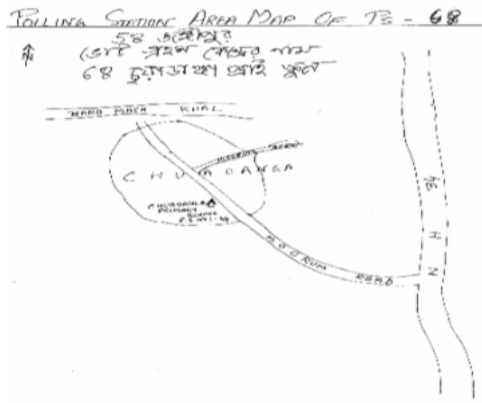

Nazri Naksha