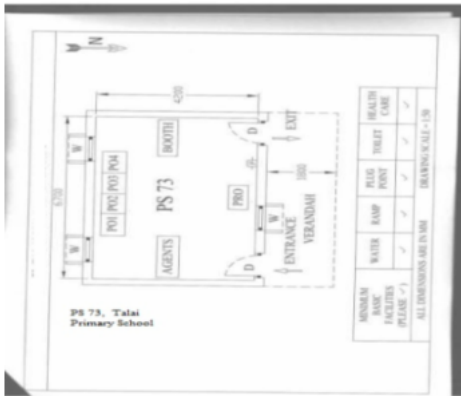

নির্বাচক নিবন্ধন আধিকারিকের স্বাক্ষর

Nazri Naksha

Google Map View

Polling Station Building Front View

Polling Station Front View

Cad View

Key MAP View

1 নাম : তাসিকুল হোসেন পিতার নাম: গোলাব সেখ বাড়ির নং : n0026 বয়স : 30 লিঙ্গ : পুরুষ	ACY1434026 ফটো উপলব্ধ	2 নাম : ফরকন বিবি স্বামীর নাম: গোলাব সেখ বাড়ির নং : n0026 বয়স : 61 লিঙ্গ : মহিলা	ACY2725901 ফটো উপলব্ধ	3 নাম : রেশমা বিবি স্বামীর নাম: ইসমাইল সেখ বাড়ির নং : n0044 বয়স : 33 লিঙ্গ : মহিলা	ACY1183284 ফটো উপলব্ধ
4 নাম : সাহজামুল সেখ পিতার নাম: গোলাব সেখ বাড়ির নং : n0044 বয়স : 39 লিঙ্গ : পুরুষ	ACY1292606 ফটো উপলব্ধ	5 নাম : আসাদুল সেখ পিতার নাম: মোজাম্মেল হক বাড়ির নং : n0028 বয়স : 33 লিঙ্গ : পুরুষ	ACY0230672 ফটো উপলব্ধ	6 নাম : দশমী স্বামীর নাম: জয়ন্ত সরকার বাড়ির নং : n0047 বয়স : 56 লিঙ্গ : মহিলা	ACY2724482 ফটো উপলব্ধ
7 নাম : রুমা বিবি স্বামীর নাম: ওদাইদুল সেখ বাড়ির নং : n0028 বয়স : 27 লিঙ্গ : মহিলা	ACY1745777 ফটো উপলব্ধ	8 নাম : শাইন কাইয়াম পিতার নাম: আব্দুল কাইয়াম বাড়ির নং : n0193 বয়স : 27 লিঙ্গ : পুরুষ	ACY1745819 ফটো উপলব্ধ	9 নাম : মুরসালিম সেখ পিতার নাম: গোলাব সেখ বাড়ির নং : n0044 বয়স : 33 লিঙ্গ : পুরুষ	ACY1746015 ফটো উপলব্ধ
10 নাম : আনিসুর বহমান পিতার নাম: সাঈদুল সেখ বাড়ির নং : n0038 বয়স : 34 লিঙ্গ : পুরুষ	ACY1434067 ফটো উপলব্ধ	11 নাম : দয়াল বাবু সেখ পিতার নাম: হোসেন সেখ বাড়ির নং : এন0038 বয়স : 23 লিঙ্গ : পুরুষ	ACY2487593 ফটো উপলব্ধ	12 নাম : লিলাফা খাতুন স্বামীর নাম: মুরসালিম সেখ বাড়ির নং : এন0044 বয়স : 30 লিঙ্গ : মহিলা	ACY2441426 ফটো উপলব্ধ
13 নাম : আমান সেখ পিতার নাম: গোলাব সেখ বাড়ির নং : n0026 বয়স : 36 লিঙ্গ : পুরুষ	ACY0959593 ফটো উপলব্ধ	14 নাম : নাসিরুল সেখ পিতার নাম: হোসেন সেখ বাড়ির নং : এন0033 বয়স : 26 লিঙ্গ : পুরুষ	ACY1962562 ফটো উপলব্ধ	15 নাম : রীমা সরকার স্বামীর নাম: বচ্চন সরকার বাড়ির নং : n0047 বয়স : 31 লিঙ্গ : মহিলা	ACY1642461 ফটো উপলব্ধ
16 নাম : সান্তনা খাতুন স্বামীর নাম: আব্দুল সেখ বাড়ির নং : n0028 বয়স : 30 লিঙ্গ : মহিলা	ACY1642453 ফটো উপলব্ধ	17 নাম : চিরঞ্জিৎ সরকার অন্যান্য: জয়ন্ত সরকার বাড়ির নং : n0047 বয়স : 31 লিঙ্গ : পুরুষ	ACY1292812 ফটো উপলব্ধ	18 নাম : বচ্চন সরকার পিতার নাম: জয়ন্ত সরকার বাড়ির নং : n0047 বয়স : 37 লিঙ্গ : পুরুষ	ACY0231043 ফটো উপলব্ধ
19 নাম : লালবানু বিবি স্বামীর নাম: সাহজামুল সেখ বাড়ির নং : n0044 বয়স : 31 লিঙ্গ : মহিলা	ACY1292689 ফটো উপলব্ধ	20 নাম : হাসেন সেখ পিতার নাম: সুরত আলি বাড়ির নং : n0033 বয়স : 56 লিঙ্গ : পুরুষ	FKG3016532 ফটো উপলব্ধ	21 নাম : বারিকুল সেখ পিতার নাম: গোলাব সেখ বাড়ির নং : n0026 বয়স : 31 লিঙ্গ : পুরুষ	ACY1434125 ফটো উপলব্ধ
22 নাম : ইসমাইল সেখ পিতার নাম: তফজ্জল সেখ বাড়ির নং : n0044 বয়স : 37 লিঙ্গ : পুরুষ	ACY0231878 ফটো উপলব্ধ	23 নাম : চেনতারা বিবি স্বামীর নাম: তফজ্জল সেখ বাড়ির নং : n0044 বয়স : 63 লিঙ্গ : মহিলা	FKG2714111 ফটো উপলব্ধ	24 নাম : পানফুল বেগম স্বামীর নাম: চাঁদ সেখ বাড়ির নং : n0044 বয়স : 71 লিঙ্গ : মহিলা	ACY0859538 ফটো উপলব্ধ
25 নাম : আকতার হোসেন পিতার নাম: গোলাব সেখ বাড়ির নং : এন0026 বয়স : 25 লিঙ্গ : পুরুষ	ACY1962828 ফটো উপলব্ধ	26 নাম : লতিফা হোসেন বিবি স্বামীর নাম: হাসেন আলি বাড়ির নং : n0033 বয়স : 52 লিঙ্গ : মহিলা	WB/08/052/459139 ফটো উপলব্ধ	27 নাম : আব্দুল হাকিম পিতার নাম: আব্দুল ওদুদ বাড়ির নং : n0068 বয়স : 32 লিঙ্গ : পুরুষ	ACY1087360 ফটো উপলব্ধ
28 নাম : পারুল বিবি স্বামীর নাম: আব্দুল ওদুদ বাড়ির নং : n0068 বয়স : 45 লিঙ্গ : মহিলা	ACY2143790 ফটো উপলব্ধ	29 নাম : টুন বিবি স্বামীর নাম: আব্দুল হাকিম বাড়ির নং : n0068 বয়স : 36 লিঙ্গ : মহিলা	ACY1183219 ফটো উপলব্ধ	30 নাম : আব্দুল ওদুদ পিতার নাম: আব্দুল হক বাড়ির নং : n0068 বয়স : 50 লিঙ্গ : পুরুষ	ACY2143733 ফটো উপলব্ধ