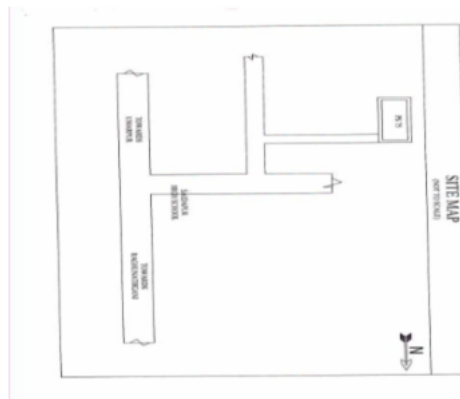

নির্বাচক নিবন্ধন আধিকারিকের স্বাক্ষর

Nazri Naksha

Google Map View

Polling Station Building Front View

Polling Station Front View

Cad View

Key MAP View

1	WB/08/052/462599	নাম : জীতেন মণ্ডল পিতার নাম: শঙ্কর মণ্ডল বাড়ির নং : n0072 বয়স : 51 লিঙ্গ : পুরুষ	ফটো উপলব্ধ	2	ACY1293810	নাম : খুশি মন্ডল স্বামীর নাম: জীতেন মন্ডল বাড়ির নং : n0072 বয়স : 48 লিঙ্গ : মহিলা	ফটো উপলব্ধ	3	ACY0859678	নাম : পঙ্কজ মন্ডল পিতার নাম: বিষ্ণু মন্ডল বাড়ির নং : এন0072 বয়স : 52 লিঙ্গ : পুরুষ	ফটো উপলব্ধ
4	ACY1183680	নাম : ভারতী মন্ডল স্বামীর নাম: পঙ্কজ মন্ডল বাড়ির নং : এন0072 বয়স : 48 লিঙ্গ : মহিলা	ফটো উপলব্ধ	5	ACY1642719	নাম : উষা মন্ডল স্বামীর নাম: বিরবল মন্ডল বাড়ির নং : এন0071 বয়স : 33 লিঙ্গ : মহিলা	ফটো উপলব্ধ	6	ACY1293539	নাম : নকুল মন্ডল পিতার নাম: পঙ্কজ মন্ডল বাড়ির নং : এন0085 বয়স : 39 লিঙ্গ : পুরুষ	ফটো উপলব্ধ
7	ACY2524338	নাম : বৃষ্টি মন্ডল পিতার নাম: ধীরেন মন্ডল বাড়ির নং : এন0105 বয়স : 22 লিঙ্গ : পুরুষ	ফটো উপলব্ধ	8	ACY2524239	নাম : লক্ষ্মন মন্ডল পিতার নাম: মীরচাঁদ মন্ডল বাড়ির নং : এন0077 বয়স : 23 লিঙ্গ : পুরুষ	ফটো উপলব্ধ	9	FKG1688019	নাম : মৌসুমী মন্ডল স্বামীর নাম: পবিত্র মন্ডল বাড়ির নং : এন0145 বয়স : 46 লিঙ্গ : মহিলা	ফটো উপলব্ধ
10	ACY2443356	নাম : চুমকি মন্ডল স্বামীর নাম: দশরথ মন্ডল বাড়ির নং : এন0068 বয়স : 23 লিঙ্গ : মহিলা	ফটো উপলব্ধ	11	ACY2443208	নাম : মৌসুমী মন্ডল স্বামীর নাম: সর্বেশ্বর মন্ডল বাড়ির নং : এন0082 বয়স : 24 লিঙ্গ : মহিলা	ফটো উপলব্ধ	12	ACY2443257	নাম : সুজয় মন্ডল পিতার নাম: শচীন মন্ডল বাড়ির নং : এন0091 বয়স : 23 লিঙ্গ : পুরুষ	ফটো উপলব্ধ
13	ACY1810506	নাম : দিপেন মণ্ডল পিতার নাম: নারায়ণ মণ্ডল বাড়ির নং : n0169 বয়স : 30 লিঙ্গ : পুরুষ	ফটো উপলব্ধ	14	ACY2591337	নাম : সুচিত্রা মন্ডল পিতার নাম: জিতেন্দ্রনাথ মন্ডল বাড়ির নং : এন0038 বয়স : 21 লিঙ্গ : পুরুষ	ফটো উপলব্ধ	15	ACY1183672	নাম : অর্জুন মন্ডল পিতার নাম: বিষ্ণু মন্ডল বাড়ির নং : এন0071 বয়স : 57 লিঙ্গ : পুরুষ	ফটো উপলব্ধ
16	ACY2641363	নাম : অঞ্জলি মন্ডল স্বামীর নাম: অসিত মন্ডল বাড়ির নং : n0066 বয়স : 55 লিঙ্গ : মহিলা	ফটো উপলব্ধ	17	ACY1545904	নাম : কার্তিক মন্ডল পিতার নাম: সীতারাম মন্ডল বাড়ির নং : n0049 বয়স : 30 লিঙ্গ : পুরুষ	ফটো উপলব্ধ	18	ACY1087758	নাম : সাধনা মন্ডল স্বামীর নাম: গোপেশ মন্ডল বাড়ির নং : n0099 বয়স : 39 লিঙ্গ : মহিলা	ফটো উপলব্ধ
19	ACY2628915	নাম : রমাপতি মন্ডল পিতার নাম: রঞ্জিত মন্ডল বাড়ির নং : এন0144 বয়স : 26 লিঙ্গ : পুরুষ	ফটো উপলব্ধ	20	ACY2628881	নাম : সুজন নুনিয়া পিতার নাম: মনু নুনিয়া বাড়ির নং : এন0101 বয়স : 25 লিঙ্গ : পুরুষ	ফটো উপলব্ধ	21	ACY2150183	নাম : সবিতা মণ্ডল স্বামীর নাম: বলরাম মণ্ডল বাড়ির নং : এন0065 বয়স : 58 লিঙ্গ : মহিলা	ফটো উপলব্ধ
22	ACY1861137	নাম : বেদন মন্ডল স্বামীর নাম: বাদল মন্ডল বাড়ির নং : N0105 বয়স : 27 লিঙ্গ : মহিলা	ফটো উপলব্ধ	23	ACY2061174	নাম : অর্চনা মণ্ডল স্বামীর নাম: জিতেন্দ্রনাথ মণ্ডল বাড়ির নং : n0038 বয়স : 48 লিঙ্গ : মহিলা	ফটো উপলব্ধ	24	ACY1810456	নাম : সূর্যদেব মন্ডল পিতার নাম: মনি মণ্ডল বাড়ির নং : n0070 বয়স : 27 লিঙ্গ : পুরুষ	ফটো উপলব্ধ
25	ACY2344570	নাম : রিতা মন্ডল স্বামীর নাম: রাজ কুমার মন্ডল বাড়ির নং : N0088 বয়স : 31 লিঙ্গ : মহিলা	ফটো উপলব্ধ	26	ACY2341055	নাম : কাকালি মন্ডল স্বামীর নাম: প্রোলাহাদ মন্ডল বাড়ির নং : N0068 বয়স : 58 লিঙ্গ : মহিলা	ফটো উপলব্ধ	27	ACY2386985	নাম : বিচিত্র মন্ডল পিতার নাম: জিতেন্দ্র নাথ মন্ডল বাড়ির নং : N0038 বয়স : 24 লিঙ্গ : পুরুষ	ফটো উপলব্ধ
28	ACY2347011	নাম : দীপংকর মন্ডল পিতার নাম: ঈশ্বরনাথ মন্ডল বাড়ির নং : N0053 বয়স : 24 লিঙ্গ : পুরুষ	ফটো উপলব্ধ	29	ACY2388866	নাম : সংগীতা মন্ডল মায়ের নাম: অনিমা মন্ডল বাড়ির নং : N0102 বয়স : 25 লিঙ্গ : মহিলা	ফটো উপলব্ধ	30	ACY2395184	নাম : নয়ন মন্ডল পিতার নাম: নখাই মন্ডল বাড়ির নং : N0053 বয়স : 25 লিঙ্গ : পুরুষ	ফটো উপলব্ধ