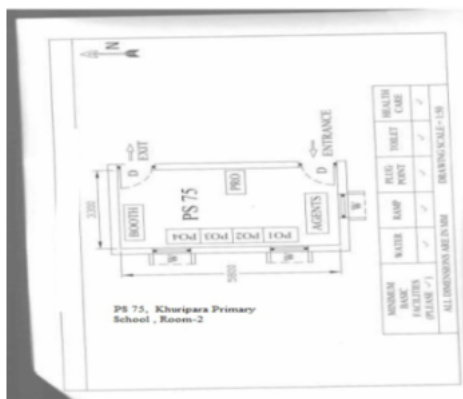

নির্বাচক নিবন্ধন আধিকারিকের স্বাক্ষর

Nazri Naksha

Google Map View

Polling Station Building Front View

Polling Station Front View

Cad View

Key MAP View

1	WB/08/052/462599	নাম : জীতেন মণ্ডল পিতার নাম: শঙ্কর মণ্ডল বাড়ির নং : n0072 বয়স : 51 লিঙ্গ : পুরুষ	ফটো উপলব্ধ	2	ACY1293810	নাম : খুশি মন্ডল স্বামীর নাম: জীতেন মন্ডল বাড়ির নং : n0072 বয়স : 48 লিঙ্গ : মহিলা	ফটো উপলব্ধ	3	ACY0859678	নাম : পঙ্কজ মন্ডল পিতার নাম: বিষ্ণু মন্ডল বাড়ির নং : এন0072 বয়স : 52 লিঙ্গ : পুরুষ	ফটো উপলব্ধ
4	ACY1183680	নাম : ভারতী মন্ডল স্বামীর নাম: পঙ্কজ মন্ডল বাড়ির নং : এন0072 বয়স : 48 লিঙ্গ : মহিলা	ফটো উপলব্ধ	5	ACY1642719	নাম : উষা মন্ডল স্বামীর নাম: বিরবল মন্ডল বাড়ির নং : এন0071 বয়স : 33 লিঙ্গ : মহিলা	ফটো উপলব্ধ	6	ACY1293539	নাম : নকুল মন্ডল পিতার নাম: পঙ্কজ মন্ডল বাড়ির নং : এন0085 বয়স : 39 লিঙ্গ : পুরুষ	ফটো উপলব্ধ
7	ACY2524338	নাম : বৃষ্টি মন্ডল পিতার নাম: ধীরেন মন্ডল বাড়ির নং : এন0105 বয়স : 22 লিঙ্গ : পুরুষ	ফটো উপলব্ধ	8	ACY2524239	নাম : লক্ষ্মন মন্ডল পিতার নাম: মীরচাঁদ মন্ডল বাড়ির নং : এন0077 বয়স : 23 লিঙ্গ : পুরুষ	ফটো উপলব্ধ	9	FKG1688019	নাম : মৌসুমী মন্ডল স্বামীর নাম: পবিত্র মন্ডল বাড়ির নং : এন0145 বয়স : 46 লিঙ্গ : মহিলা	ফটো উপলব্ধ
10	ACY2443356	নাম : চুমকি মন্ডল স্বামীর নাম: দশরথ মন্ডল বাড়ির নং : এন0068 বয়স : 23 লিঙ্গ : মহিলা	ফটো উপলব্ধ	11	ACY2443208	নাম : মৌসুমী মন্ডল স্বামীর নাম: সর্বেশ্বর মন্ডল বাড়ির নং : এন0082 বয়স : 24 লিঙ্গ : মহিলা	ফটো উপলব্ধ	12	ACY2443257	নাম : সুজয় মন্ডল পিতার নাম: শচীন মন্ডল বাড়ির নং : এন0091 বয়স : 23 লিঙ্গ : পুরুষ	ফটো উপলব্ধ
13	ACY1810506	নাম : দিপেন মণ্ডল পিতার নাম: নারায়ণ মণ্ডল বাড়ির নং : n0169 বয়স : 30 লিঙ্গ : পুরুষ	ফটো উপলব্ধ	14	ACY2591337	নাম : সুচিত্রা মন্ডল পিতার নাম: জিতেন্দ্রনাথ মন্ডল বাড়ির নং : এন0038 বয়স : 21 লিঙ্গ : পুরুষ	ফটো উপলব্ধ	15	ACY1183672	নাম : অর্জুন মন্ডল পিতার নাম: বিষ্ণু মন্ডল বাড়ির নং : এন0071 বয়স : 57 লিঙ্গ : পুরুষ	ফটো উপলব্ধ
16	ACY2641363	নাম : অঞ্জলি মন্ডল স্বামীর নাম: অসিত মন্ডল বাড়ির নং : n0066 বয়স : 55 লিঙ্গ : মহিলা	ফটো উপলব্ধ	17	ACY1545904	নাম : কার্তিক মন্ডল পিতার নাম: সীতারাম মন্ডল বাড়ির নং : n0049 বয়স : 30 লিঙ্গ : পুরুষ	ফটো উপলব্ধ	18	ACY1087758	নাম : সাধনা মন্ডল স্বামীর নাম: গোপেশ মন্ডল বাড়ির নং : n0099 বয়স : 39 লিঙ্গ : মহিলা	ফটো উপলব্ধ
19	ACY2628915	নাম : রমাপতি মন্ডল পিতার নাম: রঞ্জিত মন্ডল বাড়ির নং : এন0144 বয়স : 26 লিঙ্গ : পুরুষ	ফটো উপলব্ধ	20	ACY2628881	নাম : সুজন নুনিয়া পিতার নাম: মনু নুনিয়া বাড়ির নং : এন0101 বয়স : 25 লিঙ্গ : পুরুষ	ফটো উপলব্ধ	21	ACY2150183	নাম : সবিতা মণ্ডল স্বামীর নাম: বলরাম মণ্ডল বাড়ির নং : এন0065 বয়স : 58 লিঙ্গ : মহিলা	ফটো উপলব্ধ
22	ACY1861137	নাম : বেদন মন্ডল স্বামীর নাম: বাদল মন্ডল বাড়ির নং : N0105 বয়স : 27 লিঙ্গ : মহিলা	ফটো উপলব্ধ	23	ACY2061174	নাম : অর্চনা মণ্ডল স্বামীর নাম: জিতেন্দ্রনাথ মণ্ডল বাড়ির নং : n0038 বয়স : 48 লিঙ্গ : মহিলা	ফটো উপলব্ধ	24	ACY1810456	নাম : সূর্যদেব মন্ডল পিতার নাম: মনি মণ্ডল বাড়ির নং : n0070 বয়স : 27 লিঙ্গ : পুরুষ	ফটো উপলব্ধ
25	ACY2344570	নাম : রিতা মন্ডল স্বামীর নাম: রাজ কুমার মন্ডল বাড়ির নং : N0088 বয়স : 31 লিঙ্গ : মহিলা	ফটো উপলব্ধ	26	ACY2341055	নাম : কাকালি মন্ডল স্বামীর নাম: প্রোলাহাদ মন্ডল বাড়ির নং : N0068 বয়স : 58 লিঙ্গ : মহিলা	ফটো উপলব্ধ	27	ACY2386985	নাম : বিচিত্র মন্ডল পিতার নাম: জিতেন্দ্র নাথ মন্ডল বাড়ির নং : N0038 বয়স : 24 লিঙ্গ : পুরুষ	ফটো উপলব্ধ
28	ACY2347011	নাম : দীপংকর মন্ডল পিতার নাম: ঈশ্বরনাথ মন্ডল বাড়ির নং : N0053 বয়স : 24 লিঙ্গ : পুরুষ	ফটো উপলব্ধ	29	ACY2388866	নাম : সংগীতা মন্ডল মায়ের নাম: অনিমা মন্ডল বাড়ির নং : N0102 বয়স : 25 লিঙ্গ : মহিলা	ফটো উপলব্ধ	30	ACY2395184	নাম : নয়ন মন্ডল পিতার নাম: নখাই মন্ডল বাড়ির নং : N0053 বয়স : 25 লিঙ্গ : পুরুষ	ফটো উপলব্ধ