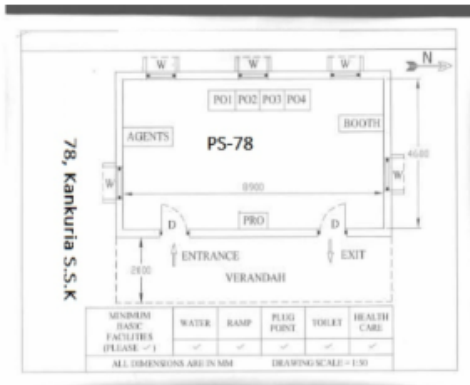

নির্বাচক নিবন্ধন আধিকারিকের স্বাক্ষর

Nazri Naksha

Google Map View

Polling Station Building Front View

Polling Station Front View

Cad View

Key MAP View

1 নাম : মিলি বিবি স্বামীর নাম : জামিন সেখ বাড়ির নং : n0074 বয়স : 36 লিঙ্গ : মহিলা	ACY1546738 ফটো উপলব্ধ	2 নাম : আনিকুল সেখ পিতার নাম : মোবারক সেখ বাড়ির নং : n0184 বয়স : 55 লিঙ্গ : পুরুষ	WB/08/054/087442 ফটো উপলব্ধ	3 নাম : এরিনা বিবি স্বামীর নাম : নাসিরুদ্দিন সেখ বাড়ির নং : n0206 বয়স : 49 লিঙ্গ : মহিলা	ACY0859926 ফটো উপলব্ধ
4 নাম : উত্তেরা বিবি স্বামীর নাম : কাশিম সেখ বাড়ির নং : n0207 বয়স : 71 লিঙ্গ : মহিলা	ACY0859934 ফটো উপলব্ধ	5 নাম : মজিবুর সেখ পিতার নাম : কাশিম সেখ বাড়ির নং : n0210 বয়স : 56 লিঙ্গ : পুরুষ	ACY0859967 ফটো উপলব্ধ	6 নাম : সাইরুন বেওয়া স্বামীর নাম : নাজিমুদ্দিন সেখ বাড়ির নং : n0063 বয়স : 86 লিঙ্গ : মহিলা	FKG1621168 ফটো উপলব্ধ
7 নাম : আলিম সেখ পিতার নাম : উমার আলি বাড়ির নং : n0140 বয়স : 34 লিঙ্গ : পুরুষ	ACY1184605 ফটো উপলব্ধ	8 নাম : জ্যোত্নারী বিবি স্বামীর নাম : এনামুল সেখ বাড়ির নং : n0182 বয়স : 49 লিঙ্গ : মহিলা	FKG2716041 ফটো উপলব্ধ	9 নাম : সেখ বেতারুল পিতার নাম : এনাতাজ সেখ বাড়ির নং : n0242 বয়স : 69 লিঙ্গ : পুরুষ	ACY1088285 ফটো উপলব্ধ
10 নাম : সেখ সাকিবুল পিতার নাম : সেখ বেতারুল বাড়ির নং : n0242 বয়স : 34 লিঙ্গ : পুরুষ	ACY1184696 ফটো উপলব্ধ	11 নাম : সোলেমান সেখ পিতার নাম : বাবু সেখ বাড়ির নং : n0063 বয়স : 32 লিঙ্গ : পুরুষ	ACY1184407 ফটো উপলব্ধ	12 নাম : নুরনেহার স্বামীর নাম : ফুলবাস সেখ বাড়ির নং : n0081 বয়স : 91 লিঙ্গ : মহিলা	FKG1624139 ফটো উপলব্ধ
13 নাম : এনামুল সেখ পিতার নাম : গিয়াসুদ্দিন সেখ বাড়ির নং : n0081 বয়স : 53 লিঙ্গ : পুরুষ	FKG1622471 ফটো উপলব্ধ	14 নাম : সাজেদা বিবি স্বামীর নাম : এনামুল সেখ বাড়ির নং : n0081 বয়স : 36 লিঙ্গ : মহিলা	ACY1184639 ফটো উপলব্ধ	15 নাম : সোভান সেখ পিতার নাম : গিয়াসুদ্দিন সেখ বাড়ির নং : n0081 বয়স : 36 লিঙ্গ : পুরুষ	FKG3398799 ফটো উপলব্ধ
16 নাম : সোলেমান সেখ পিতার নাম : গিয়াসুদ্দিন সেখ বাড়ির নং : n0081 বয়স : 33 লিঙ্গ : পুরুষ	ACY1294412 ফটো উপলব্ধ	17 নাম : একরামুল সেখ পিতার নাম : এনামুল সেখ বাড়ির নং : n0081 বয়স : 37 লিঙ্গ : পুরুষ	FKG3398641 ফটো উপলব্ধ	18 নাম : লালবানু বেওয়া স্বামীর নাম : কাণ্ড বাড়ির নং : n0136 বয়স : 81 লিঙ্গ : মহিলা	FKG1622000 ফটো উপলব্ধ
19 নাম : মিনা খাতুন পিতার নাম : কাণ্ড সেখ বাড়ির নং : n0136 বয়স : 47 লিঙ্গ : মহিলা	ACY1088160 ফটো উপলব্ধ	20 নাম : সেরাজুল সেখ পিতার নাম : বেঙ্গল সেখ বাড়ির নং : n0139 বয়স : 32 লিঙ্গ : পুরুষ	ACY1184373 ফটো উপলব্ধ	21 নাম : রুবিয়া বিবি স্বামীর নাম : জামাল সেখ বাড়ির নং : n0139 বয়স : 50 লিঙ্গ : মহিলা	FKG3344793 ফটো উপলব্ধ
22 নাম : মুসলেমা বিবি স্বামীর নাম : উমার আলি বাড়ির নং : n0140 বয়স : 58 লিঙ্গ : মহিলা	ACY2061364 ফটো উপলব্ধ	23 নাম : বাদিরুল পিতার নাম : আলি বিকাশ বাড়ির নং : n0113 বয়স : 56 লিঙ্গ : পুরুষ	FKG3019023 ফটো উপলব্ধ	24 নাম : গোলাবী বিবি স্বামীর নাম : বাদিরুল সেখ বাড়ির নং : n0113 বয়স : 39 লিঙ্গ : মহিলা	ACY1041011 ফটো উপলব্ধ
25 নাম : আব্বাস সেখ পিতার নাম : জামাল সেখ বাড়ির নং : n0067 বয়স : 29 লিঙ্গ : পুরুষ	ACY1810571 ফটো উপলব্ধ	26 নাম : আব্বাস সেখ পিতার নাম : আব্বাস সান্নাদ বাড়ির নং : n0108 বয়স : 28 লিঙ্গ : পুরুষ	ACY1643436 ফটো উপলব্ধ	27 নাম : হাসিবুল সেখ পিতার নাম : জামাল সেখ বাড়ির নং : n0139 বয়স : 29 লিঙ্গ : পুরুষ	ACY1643477 ফটো উপলব্ধ
28 নাম : রুমা বিবি স্বামীর নাম : সেরাজুল সেখ বাড়ির নং : n0139 বয়স : 29 লিঙ্গ : মহিলা	ACY1643568 ফটো উপলব্ধ	29 নাম : তাসিকুল সেখ পিতার নাম : নুরুল হোসেন বাড়ির নং : n0182 বয়স : 31 লিঙ্গ : পুরুষ	ACY1643683 ফটো উপলব্ধ	30 নাম : রাখি খাতুন স্বামীর নাম : রুবিকুল সেখ বাড়ির নং : n0138 বয়স : 32 লিঙ্গ : মহিলা	ACY1643717 ফটো উপলব্ধ