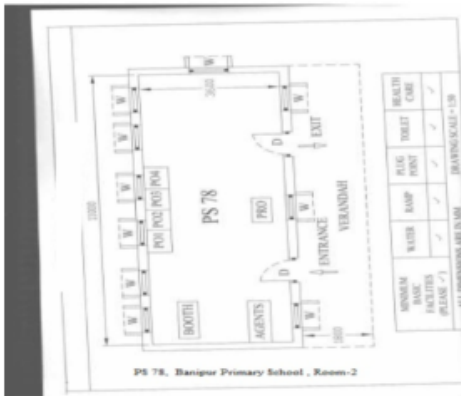

নির্বাচক নিবন্ধন আধিকারিকের স্বাক্ষর

Nazri Naksha

Google Map View

Polling Station Building Front View

Polling Station Front View

Cad View

Key MAP View

1	FKG2719474	নাম : রাজু সেখ পিতার নাম : আতাউর রহমান বাড়ির নং : n0011 বয়স : 44 লিঙ্গ : পুরুষ	ফটো উপলব্ধ	2	WB/08/052/468366	নাম : খাইরুলআলম পিতার নাম : আতাউররহমান বাড়ির নং : n0011 বয়স : 56 লিঙ্গ : পুরুষ	ফটো উপলব্ধ	3	ACY0246827	নাম : মলি বিবি স্বামীর নাম : নুরুল ইসলাম বাড়ির নং : n0011 বয়স : 38 লিঙ্গ : মহিলা	ফটো উপলব্ধ
4	ACY1185388	নাম : তহমিনা বিবি স্বামীর নাম : আব্দুল হাকিম বাড়ির নং : n0025 বয়স : 57 লিঙ্গ : মহিলা	ফটো উপলব্ধ	5	ACY1436385	নাম : আব্দুস সাত্তার পিতার নাম : মুহাম্মদ সেখ বাড়ির নং : n0025 বয়স : 32 লিঙ্গ : পুরুষ	ফটো উপলব্ধ	6	ACY1883834	নাম : কাবিরুল সেখ পিতার নাম : সেখ বদরউদ্দিন বাড়ির নং : n0039 বয়স : 28 লিঙ্গ : পুরুষ	ফটো উপলব্ধ
7	ACY1295468	নাম : জলি বিবি স্বামীর নাম : হাফিজ সেখ বাড়ির নং : n0040 বয়স : 37 লিঙ্গ : মহিলা	ফটো উপলব্ধ	8	FKG3399532	নাম : হাবিল সেখ পিতার নাম : হাফিজ সেখ বাড়ির নং : n0040 বয়স : 36 লিঙ্গ : পুরুষ	ফটো উপলব্ধ	9	ACY0247676	নাম : মানা বিবি স্বামীর নাম : হাফিজ সেখ বাড়ির নং : n0040 বয়স : 40 লিঙ্গ : মহিলা	ফটো উপলব্ধ
10	ACY1436377	নাম : মেরিনা বিবি স্বামীর নাম : নাজির সেখ বাড়ির নং : n0040 বয়স : 32 লিঙ্গ : মহিলা	ফটো উপলব্ধ	11	ACY1436187	নাম : নাজির সেখ পিতার নাম : মৈয়দিন সেখ বাড়ির নং : n0040 বয়স : 34 লিঙ্গ : পুরুষ	ফটো উপলব্ধ	12	ACY2062198	নাম : বেগী বেগম স্বামীর নাম : কামরুজ্জামান বাড়ির নং : n0041 বয়স : 75 লিঙ্গ : মহিলা	ফটো উপলব্ধ
13	ACY0961664	নাম : আজিজুল সেখ পিতার নাম : আজিজুল সেখ বাড়ির নং : n0041 বয়স : 38 লিঙ্গ : পুরুষ	ফটো উপলব্ধ	14	ACY1436344	নাম : মিলি বিবি স্বামীর নাম : আজিজুল সেখ বাড়ির নং : n0041 বয়স : 32 লিঙ্গ : মহিলা	ফটো উপলব্ধ	15	ACY1436369	নাম : আর্জিনা খাতুন পিতার নাম : কালান্দা সেখ বাড়ির নং : n0041 বয়স : 37 লিঙ্গ : মহিলা	ফটো উপলব্ধ
16	ACY0246942	নাম : আনসারুল সেখ পিতার নাম : আমিনুল সেখ বাড়ির নং : n0032 বয়স : 37 লিঙ্গ : পুরুষ	ফটো উপলব্ধ	17	ACY1295526	নাম : জিয়াউল সেখ পিতার নাম : আমিনুল সেখ বাড়ির নং : n0032 বয়স : 34 লিঙ্গ : পুরুষ	ফটো উপলব্ধ	18	WB/08/052/468460	নাম : তুরেজা বিবি স্বামীর নাম : হুমায়ুন সেখ বাড়ির নং : n0032 বয়স : 51 লিঙ্গ : মহিলা	ফটো উপলব্ধ
19	ACY2769107	নাম : সামাযুন সেখ পিতার নাম : আলাতাব সেখ বাড়ির নং : n0032 বয়স : 56 লিঙ্গ : পুরুষ	ফটো উপলব্ধ	20	ACY1436195	নাম : আলী আসপাত পিতার নাম : সামাযুন সেখ বাড়ির নং : n0032 বয়স : 30 লিঙ্গ : পুরুষ	ফটো উপলব্ধ	21	ACY1246040	নাম : জাহানারা বিবি স্বামীর নাম : হুমায়ুন সেখ বাড়ির নং : n0055 বয়স : 40 লিঙ্গ : মহিলা	ফটো উপলব্ধ
22	FKG2719672	নাম : তারিকুল সেখ পিতার নাম : মিয়াজুদ্দিন সেখ বাড়ির নং : n0055 বয়স : 44 লিঙ্গ : পুরুষ	ফটো উপলব্ধ	23	ACY0247502	নাম : মিনু বিবি স্বামীর নাম : তারিকুল সেখ বাড়ির নং : n0055 বয়স : 42 লিঙ্গ : মহিলা	ফটো উপলব্ধ	24	ACY1436351	নাম : রেশমা খাতুন পিতার নাম : মিয়াজুদ্দিন সেখ বাড়ির নং : n0055 বয়স : 32 লিঙ্গ : মহিলা	ফটো উপলব্ধ
25	ACY0961680	নাম : রাকিবুল সেখ পিতার নাম : রাকিবুল সেখ বাড়ির নং : n0040 বয়স : 41 লিঙ্গ : পুরুষ	ফটো উপলব্ধ	26	ACY1295377	নাম : সাবিনা বিবি স্বামীর নাম : রাকিবুল সেখ বাড়ির নং : n0040 বয়স : 31 লিঙ্গ : মহিলা	ফটো উপলব্ধ	27	WB/08/052/468479	নাম : রুমেলাবেগম স্বামীর নাম : আফরদগাফফার সেখ বাড়ির নং : n0020 বয়স : 61 লিঙ্গ : মহিলা	ফটো উপলব্ধ
28	ACY2062313	নাম : সেখ বদরউদ্দিন পিতার নাম : সেখ আলিমুদ্দিন বাড়ির নং : n0039 বয়স : 64 লিঙ্গ : পুরুষ	ফটো উপলব্ধ	29	ACY2062305	নাম : রুমেলাবিবি স্বামীর নাম : সেখ বদরউদ্দিন বাড়ির নং : n0039 বয়স : 70 লিঙ্গ : মহিলা	ফটো উপলব্ধ	30	ACY1295435	নাম : নূর জাহান লিদি স্বামীর নাম : নাজিরুল সেখ বাড়ির নং : n0039 বয়স : 35 লিঙ্গ : মহিলা	ফটো উপলব্ধ