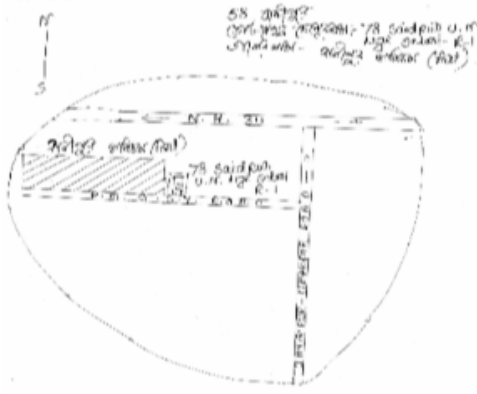

Nazri Naksha