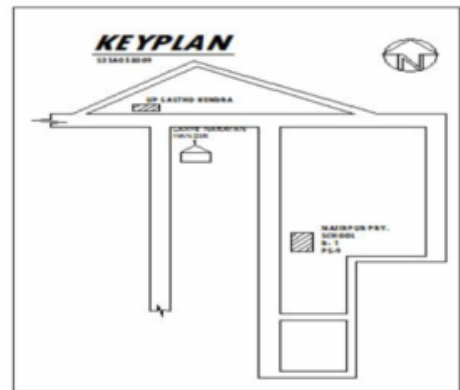

নির্বাচক নিবন্ধন আধিকারিকের স্বাক্ষর

Nazri Naksha

Google Map View

Polling Station Building Front View

Polling Station Front View

Cad View

Key MAP View

1 নাম : যমুনা কর্মকার স্বামীর নাম : শম্ভু কর্মকার বাড়ির নং : n0212 বয়স : 76 লিঙ্গ : মহিলা ফটো উপলব্ধ	WB/42/294/312216	2 নাম : রিতা কর্মকার স্বামীর নাম : বিদ্যুৎধন দাস(কর্মকার) বাড়ির নং : n0219 বয়স : 37 লিঙ্গ : মহিলা ফটো উপলব্ধ	IER1802214	3 নাম : বিদ্যুৎধন দাস স্বামীর নাম : শম্ভু কর্মকার বাড়ির নং : n0218 বয়স : 51 লিঙ্গ : পুরুষ ফটো উপলব্ধ	FQR1780626
4 নাম : প্রিয়ান্বিতা সিংহ চৌধুরী স্বামীর নাম : লাল চাঁদ চৌধুরী বাড়ির নং : এন0217 বয়স : 24 লিঙ্গ : মহিলা ফটো উপলব্ধ	ACY2418754	5 নাম : লালচাঁদ চৌধুরী পিতার নাম : স্বপন চৌধুরী বাড়ির নং : n0217 বয়স : 27 লিঙ্গ : পুরুষ ফটো উপলব্ধ	ACY1725076	6 নাম : পিয়ালী চৌধুরী পিতার নাম : তপন চৌধুরী বাড়ির নং : n0190 বয়স : 27 লিঙ্গ : মহিলা ফটো উপলব্ধ	ACY1724830
7 নাম : অনিল চৌধুরী পিতার নাম : সত্যনারায়ন চৌধুরী বাড়ির নং : n0052 বয়স : 63 লিঙ্গ : পুরুষ ফটো উপলব্ধ	FKG2600997	8 নাম : সুন্দরী চৌধুরী স্বামীর নাম : অনিল চৌধুরী বাড়ির নং : n0052 বয়স : 50 লিঙ্গ : মহিলা ফটো উপলব্ধ	FKG2601003	9 নাম : মিতুনজয় চৌধুরী পিতার নাম : অনিল চৌধুরী বাড়ির নং : n0052 বয়স : 35 লিঙ্গ : পুরুষ ফটো উপলব্ধ	ACY1029511
10 নাম : স্বপন চৌধুরী পিতার নাম : জ্যোতিষ চৌধুরী বাড়ির নং : n0055 বয়স : 52 লিঙ্গ : পুরুষ ফটো উপলব্ধ	WB/07/048/078135	11 নাম : বাপি চৌধুরী পিতার নাম : স্বপন চৌধুরী বাড়ির নং : n0055 বয়স : 32 লিঙ্গ : পুরুষ ফটো উপলব্ধ	ACY1403062	12 নাম : পায়েল চৌধুরী স্বামীর নাম : সুদীপ্ত মন্ডল বাড়ির নং : N0151 বয়স : 29 লিঙ্গ : মহিলা ফটো উপলব্ধ	ACY2166411
13 নাম : রুপদ মন্ডল পিতার নাম : পবন মন্ডল বাড়ির নং : এন0123 বয়স : 21 লিঙ্গ : পুরুষ ফটো উপলব্ধ	ACY2585925	14 নাম : ভাগ্যশ্রী ঠাকুর মন্ডল স্বামীর নাম : সুদীপ মন্ডল বাড়ির নং : এন0123 বয়স : 29 লিঙ্গ : মহিলা ফটো উপলব্ধ	ACY1982024	15 নাম : বিকাশ মন্ডল পিতার নাম : অপু মন্ডল বাড়ির নং : এন0123 বয়স : 25 লিঙ্গ : পুরুষ ফটো উপলব্ধ	ACY2418630
16 নাম : মিন্টু দাস পিতার নাম : রত্ন কুমার দাস বাড়ির নং : এন0120 বয়স : 25 লিঙ্গ : পুরুষ ফটো উপলব্ধ	ACY1982073	17 নাম : পূর্ণিমা দাস পিতার নাম : সেন্টু দাস বাড়ির নং : এন0037 বয়স : 29 লিঙ্গ : মহিলা ফটো উপলব্ধ	ACY1982149	18 নাম : জয়ীতা দাস স্বামীর নাম : বঙ্কিম দাস বাড়ির নং : এন0088 বয়স : 29 লিঙ্গ : মহিলা ফটো উপলব্ধ	ACY1982222
19 নাম : পৌরী দাস স্বামীর নাম : টুবাই দাস বাড়ির নং : N0085 বয়স : 24 লিঙ্গ : মহিলা ফটো উপলব্ধ	ACY2166338	20 নাম : সম্পা দাস স্বামীর নাম : সমির কুমার দাস বাড়ির নং : N0117 বয়স : 34 লিঙ্গ : মহিলা ফটো উপলব্ধ	ACY2167534	21 নাম : প্রদীপ দাস পিতার নাম : শ্যামাপদ দাস বাড়ির নং : এন0000 বয়স : 66 লিঙ্গ : পুরুষ ফটো উপলব্ধ	KWC2635159
22 নাম : সুবাস দাস পিতার নাম : প্রদীপ দাস বাড়ির নং : এন0000 বয়স : 35 লিঙ্গ : পুরুষ ফটো উপলব্ধ	ACY0908533	23 নাম : পলি দাস স্বামীর নাম : উদয় কুমার দাস বাড়ির নং : এন0089 বয়স : 26 লিঙ্গ : মহিলা ফটো উপলব্ধ	ACY1982156	24 নাম : সোনামনি দাস পিতার নাম : পেন্টু দাস বাড়ির নং : এন0095 বয়স : 26 লিঙ্গ : মহিলা ফটো উপলব্ধ	ACY1982131
25 নাম : ঝুমি দাস স্বামীর নাম : তুসার কুমার দাস বাড়ির নং : এন0090 বয়স : 27 লিঙ্গ : মহিলা ফটো উপলব্ধ	ACY1981935	26 নাম : নয়ন দাস মায়ের নাম : উম্মতি দাস বাড়ির নং : n0085 বয়স : 27 লিঙ্গ : পুরুষ ফটো উপলব্ধ	ACY1857473	27 নাম : শিবানী দাস স্বামীর নাম : চিরঞ্জীত দাস বাড়ির নং : n0097 বয়স : 26 লিঙ্গ : মহিলা ফটো উপলব্ধ	ACY1844422
28 নাম : সুচিত্রা দাস স্বামীর নাম : প্রদীপ দাস বাড়ির নং : এন0000 বয়স : 60 লিঙ্গ : মহিলা ফটো উপলব্ধ	KWC2635167	29 নাম : হররানী দাস স্বামীর নাম : বাপন মন্ডল বাড়ির নং : এন00 বয়স : 24 লিঙ্গ : মহিলা ফটো উপলব্ধ	ZST2678290	30 নাম : অর্জুণ দাস পিতার নাম : পেন্টু দাস বাড়ির নং : এন0095 বয়স : 24 লিঙ্গ : পুরুষ ফটো উপলব্ধ	ACY2418556