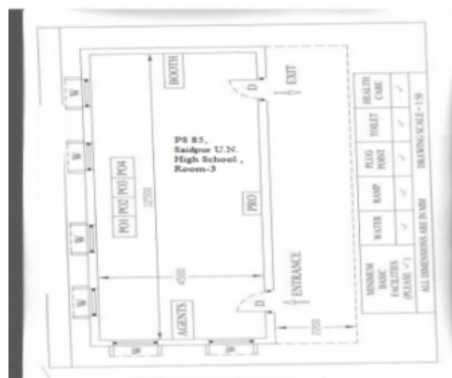

নির্বাচক নিবন্ধন আধিকারিকের স্বাক্ষর

Nazri Naksha

Google Map View

Polling Station Building Front View

Polling Station Front View

Cad View

Key MAP View

1	FKG2731594	ফটো উপলব্ধ	নাম : মুস্তাক আহমেদ পিতার নাম: আব্দুল হাকিম বাড়ির নং : n0026 বয়স : 43 লিঙ্গ : পুরুষ	2	ACY1188291	ফটো উপলব্ধ	নাম : হাসিনা বিবি স্বামীর নাম: মুস্তাক আহমেদ বাড়ির নং : n0026 বয়স : 39 লিঙ্গ : মহিলা	3	WB/08/052/480009	ফটো উপলব্ধ	নাম : আবদুল মান্নান পিতার নাম: এমাজুদ্দিন সেখ বাড়ির নং : n0013 বয়স : 76 লিঙ্গ : পুরুষ
4	ACY1608876	ফটো উপলব্ধ	নাম : ফেরদৌসি কোহিনুর স্বামীর নাম: আলি হোসেন বাড়ির নং : এন0027 বয়স : 33 লিঙ্গ : মহিলা	5	ACY1749969	ফটো উপলব্ধ	নাম : মাসতুরা খাতুন স্বামীর নাম: আশাউদ্দিন সেখ বাড়ির নং : n0076 বয়স : 27 লিঙ্গ : মহিলা	6	BSK1857721	ফটো উপলব্ধ	নাম : হাসানুজ্জামল পিতার নাম: কাশেম বাড়ির নং : এন0257 বয়স : 48 লিঙ্গ : পুরুষ
7	ACY2377042	ফটো উপলব্ধ	নাম : রিজিয়া খাতুন পিতার নাম: মাসিক সেখ বাড়ির নং : এন0028 বয়স : 27 লিঙ্গ : মহিলা	8	ACY1749993	ফটো উপলব্ধ	নাম : মোঃ হাসানুর রহমান পিতার নাম: হাবিবুর রহমান বাড়ির নং : n0188 বয়স : 27 লিঙ্গ : পুরুষ	9	ACY1750009	ফটো উপলব্ধ	নাম : তৈমুর ইসলাম পিতার নাম: মতিউর রহমান বাড়ির নং : n0035 বয়স : 29 লিঙ্গ : পুরুষ
10	ACY1647080	ফটো উপলব্ধ	নাম : সেহেনি বিবি স্বামীর নাম: বাবু সেখ বাড়ির নং : n0162 বয়স : 31 লিঙ্গ : মহিলা	11	ACY1647205	ফটো উপলব্ধ	নাম : মৌসুমি খাতুন স্বামীর নাম: আমিরুল সেখ বাড়ির নং : n0080 বয়স : 31 লিঙ্গ : মহিলা	12	ACY0264879	ফটো উপলব্ধ	নাম : গোলাপি বিবি স্বামীর নাম: মৌসুম সেখ বাড়ির নং : n0129 বয়স : 54 লিঙ্গ : মহিলা
13	ACY1549849	ফটো উপলব্ধ	নাম : আমির সোহেল পিতার নাম: বেলাল সেখ বাড়ির নং : n0129 বয়স : 29 লিঙ্গ : পুরুষ	14	FKG1618867	ফটো উপলব্ধ	নাম : গোলেনুর বিবি স্বামীর নাম: জাজিশ আলী বাড়ির নং : n0076 বয়স : 81 লিঙ্গ : মহিলা	15	FKG1619642	ফটো উপলব্ধ	নাম : রফিকুল ইসলাম পিতার নাম: জাজিশ আলী বাড়ির নং : n0076 বয়স : 61 লিঙ্গ : পুরুষ
16	FKG2729291	ফটো উপলব্ধ	নাম : সহিদুল ইসলাম পিতার নাম: জাজিশ আলী বাড়ির নং : n0076 বয়স : 56 লিঙ্গ : পুরুষ	17	ACY1549856	ফটো উপলব্ধ	নাম : হাসিনা বিবি স্বামীর নাম: নুরসেলিম সেখ বাড়ির নং : n0012 বয়স : 30 লিঙ্গ : মহিলা	18	FKG3028719	ফটো উপলব্ধ	নাম : তানজেরা বিবি স্বামীর নাম: আলাউদ্দিন সেখ বাড়ির নং : n0016 বয়স : 50 লিঙ্গ : মহিলা
19	FKG3261823	ফটো উপলব্ধ	নাম : লিলুফা বিবি স্বামীর নাম: মাহাতাব আলী বাড়ির নং : n0153 বয়স : 75 লিঙ্গ : মহিলা	20	ACY2050938	ফটো উপলব্ধ	নাম : বাক্বার আদি পিতার নাম: মাহাতাব আলী বাড়ির নং : n0153 বয়স : 53 লিঙ্গ : পুরুষ	21	FKG3032463	ফটো উপলব্ধ	নাম : সাবিনা বিবি স্বামীর নাম: আব্দুল হালিম বাড়ির নং : n0141 বয়স : 46 লিঙ্গ : মহিলা
22	ACY1749811	ফটো উপলব্ধ	নাম : মোনোহারা খাতুন বিবি স্বামীর নাম: রুমজান সেখ বাড়ির নং : n0037 বয়স : 31 লিঙ্গ : মহিলা	23	ACY1439173	ফটো উপলব্ধ	নাম : আবু তাহির পিতার নাম: মইনু বাসিরুদ্দিন বাড়ির নং : n0064 বয়স : 30 লিঙ্গ : পুরুষ	24	ACY1749787	ফটো উপলব্ধ	নাম : জাহাঙ্গীর সেখ পিতার নাম: রাজু সেখ বাড়ির নং : n0153 বয়স : 29 লিঙ্গ : পুরুষ
25	ACY1749753	ফটো উপলব্ধ	নাম : ইমতিয়াজ হক পিতার নাম: মোজাম্মেল হক বাড়ির নং : n0128 বয়স : 27 লিঙ্গ : পুরুষ	26	FKG1618966	ফটো উপলব্ধ	নাম : মঞ্জেরা বিবি স্বামীর নাম: মোজাম্মেল হক বাড়ির নং : n0126 বয়স : 63 লিঙ্গ : মহিলা	27	ACY0264929	ফটো উপলব্ধ	নাম : ইজাজ সেখ পিতার নাম: মোজাম্মেল হক বাড়ির নং : n0128 বয়স : 37 লিঙ্গ : পুরুষ
28	ACY1188192	ফটো উপলব্ধ	নাম : ডলি বিবি স্বামীর নাম: ইকবাল সেখ বাড়ির নং : n0128 বয়স : 34 লিঙ্গ : মহিলা	29	FKG3028586	ফটো উপলব্ধ	নাম : সাহাজান সেখ পিতার নাম: আব্দুল হামিদ বাড়ির নং : n0123 বয়স : 43 লিঙ্গ : পুরুষ	30	ACY0964015	ফটো উপলব্ধ	নাম : আমিরুল সেখ পিতার নাম: মইনু বাসিরুদ্দিন বাড়ির নং : n0080 বয়স : 36 লিঙ্গ : পুরুষ