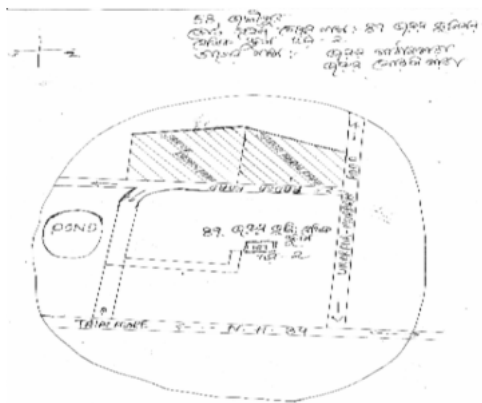

নির্বাচক নিবন্ধন আধিকারিকের স্বাক্ষর

Nazri Naksha

Google Map View

Polling Station Building Front View

Polling Station Front View

Cad View

Key MAP View

বিধানসভা নির্বাচনক্ষেত্রের নং, নাম : 58-জঙ্গীপুর
ভাগ নং, নাম : 1-পাড়া-উমরপুর মীর সাগর পাড়া