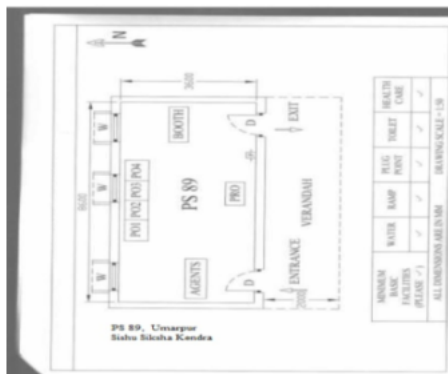

নির্বাচক নিবন্ধন আধিকারিকের স্বাক্ষর

Nazri Naksha

Google Map View

Polling Station Building Front View

Polling Station Front View

Cad View

Key MAP View

বিধানসভা নির্বাচনক্ষেত্রের নং, নাম : 58-জঙ্গীপুর
ভাগ নং, নাম : 1-পাড়া-উমরপুর মীর সাগর পাড়া