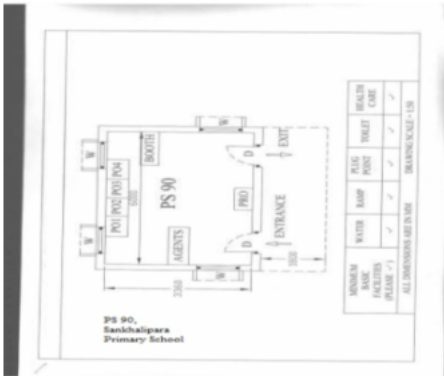

নির্বাচক নিবন্ধন আধিকারিকের স্বাক্ষর

Nazri Naksha

Google Map View

Polling Station Building Front View

Polling Station Front View

Cad View

Key MAP View

1 নাম : নূরসান সেখ পিতার নাম: দুজিন সেখ বাড়ির নং : n0028 বয়স : 49 লিঙ্গ : পুরুষ	WB/08/052/489412	ফটো উপলব্ধ	2 নাম : ময়েজুদ্দিন সেখ পিতার নাম: এস্তেফান সেখ বাড়ির নং : n0028 বয়স : 75 লিঙ্গ : পুরুষ	WB/08/052/489413	ফটো উপলব্ধ	3 নাম : খাদিজাবিবি স্বামীর নাম: ময়েজুদ্দিন সেখ বাড়ির নং : n0028 বয়স : 68 লিঙ্গ : মহিলা	WB/08/052/489414	ফটো উপলব্ধ
4 নাম : টুকটুকিবিবি স্বামীর নাম: ফারেজ সেখ বাড়ির নং : n0031 বয়স : 53 লিঙ্গ : মহিলা	WB/08/052/489392	ফটো উপলব্ধ	5 নাম : মসিউর রহমান পিতার নাম: গাওসার আলি বাড়ির নং : n0101 বয়স : 59 লিঙ্গ : পুরুষ	WB/08/052/489022	ফটো উপলব্ধ	6 নাম : আবদুর রাজ্জাক পিতার নাম: মুকারিম মন্ডল বাড়ির নং : n0102 বয়স : 69 লিঙ্গ : পুরুষ	WB/08/052/489005	ফটো উপলব্ধ
7 নাম : রেজিয়াবিবি স্বামীর নাম: সেখ আঃ গাফফার বাড়ির নং : n0109 বয়স : 90 লিঙ্গ : মহিলা	WB/08/052/489489	ফটো উপলব্ধ	8 নাম : সাইমাবিবি স্বামীর নাম: মঃ রজবআলি বাড়ির নং : n0109 বয়স : 51 লিঙ্গ : মহিলা	WB/08/052/489491	ফটো উপলব্ধ	9 নাম : মহঃ হানিফ মণ্ডল পিতার নাম: আবুলহোসেন মণ্ডল বাড়ির নং : n0110 বয়স : 60 লিঙ্গ : পুরুষ	WB/08/052/489064	ফটো উপলব্ধ
10 নাম : মুর্শিদা বিবি স্বামীর নাম: মহঃ হানিফ বাড়ির নং : n0110 বয়স : 47 লিঙ্গ : মহিলা	FKG1686252	ফটো উপলব্ধ	11 নাম : রসিদাবিবি স্বামীর নাম: জিকিরআলি বাড়ির নং : n0142 বয়স : 50 লিঙ্গ : মহিলা	WB/08/052/489028	ফটো উপলব্ধ	12 নাম : সাফিকুল আলম পিতার নাম: পেয়াজুদ্দিন বাড়ির নং : n0038 বয়স : 42 লিঙ্গ : পুরুষ	FKG2790749	ফটো উপলব্ধ
13 নাম : মাইজবিন খাতুন পিতার নাম: সাঃ রেজ্জাবান বাড়ির নং : n0044 বয়স : 39 লিঙ্গ : মহিলা	ACY1190487	ফটো উপলব্ধ	14 নাম : মহঃ মিজানুর রহমান পিতার নাম: মহঃ জিকির আলি বাড়ির নং : n0142 বয়স : 29 লিঙ্গ : পুরুষ	ACY1551720	ফটো উপলব্ধ	15 নাম : মরজিনা বিবি স্বামীর নাম: সাদেক আলি বাড়ির নং : n0143 বয়স : 48 লিঙ্গ : মহিলা	FKG3036654	ফটো উপলব্ধ
16 নাম : রেহেনাবিবি স্বামীর নাম: ফিরকসেখ বাড়ির নং : n0147 বয়স : 56 লিঙ্গ : মহিলা	WB/08/052/489329	ফটো উপলব্ধ	17 নাম : গোলামকিবরিয়া পিতার নাম: আঃ রহমান বাড়ির নং : n0159 বয়স : 67 লিঙ্গ : পুরুষ	FKG3265360	ফটো উপলব্ধ	18 নাম : আসমাতুন বিবি স্বামীর নাম: গোলামকিবরিয়া বাড়ির নং : n0159 বয়স : 62 লিঙ্গ : মহিলা	FKG3265378	ফটো উপলব্ধ
19 নাম : রাশিদাবিবি স্বামীর নাম: জামিরুদ্দিন বাড়ির নং : n0159 বয়স : 56 লিঙ্গ : মহিলা	FKG3265386	ফটো উপলব্ধ	20 নাম : কমলা খাতুন স্বামীর নাম: নাজির হোসেন বাড়ির নং : n0044 বয়স : 35 লিঙ্গ : মহিলা	ACY0965913	ফটো উপলব্ধ	21 নাম : তাজকেরাবেগম পিতার নাম: শাহামত সেখ বাড়ির নং : n0067 বয়স : 61 লিঙ্গ : মহিলা	WB/08/052/489261	ফটো উপলব্ধ
22 নাম : আজমাইল সেখ পিতার নাম: শাহামত সেখ বাড়ির নং : n0067 বয়স : 59 লিঙ্গ : পুরুষ	WB/08/052/489262	ফটো উপলব্ধ	23 নাম : নূরজাহানবিবি স্বামীর নাম: দুখু সেখ বাড়ির নং : n0026 বয়স : 76 লিঙ্গ : মহিলা	WB/08/052/489426	ফটো উপলব্ধ	24 নাম : জাসমিনা খাতুন পিতার নাম: আমিনুল্লাহ সেখ বাড়ির নং : n0026 বয়স : 34 লিঙ্গ : মহিলা	ACY1442136	ফটো উপলব্ধ
25 নাম : নাসিমা বিবি স্বামীর নাম: সেমি সেখ বাড়ির নং : n0157 বয়স : 44 লিঙ্গ : মহিলা	FKG3265402	ফটো উপলব্ধ	26 নাম : তরিমা বিবি স্বামীর নাম: সফিক মোল্লা বাড়ির নং : n0104 বয়স : 38 লিঙ্গ : মহিলা	ACY1302876	ফটো উপলব্ধ	27 নাম : সুরাজ সেখ পিতার নাম: ফিরক সেখ বাড়ির নং : n0147 বয়স : 28 লিঙ্গ : পুরুষ	ACY1648872	ফটো উপলব্ধ
28 নাম : মুরসিলিনা বেগম স্বামীর নাম: সাফিকুল আলম বাড়ির নং : n0038 বয়স : 29 লিঙ্গ : মহিলা	ACY1649052	ফটো উপলব্ধ	29 নাম : জেসমিনা বিবি স্বামীর নাম: লাইমোদ্দিন সেখ বাড়ির নং : n0099 বয়স : 34 লিঙ্গ : মহিলা	ACY0966184	ফটো উপলব্ধ	30 নাম : সেলাউদ্দিন সেখ পিতার নাম: কোরবান সেখ বাড়ির নং : n0099 বয়স : 43 লিঙ্গ : পুরুষ	FKG3036936	ফটো উপলব্ধ