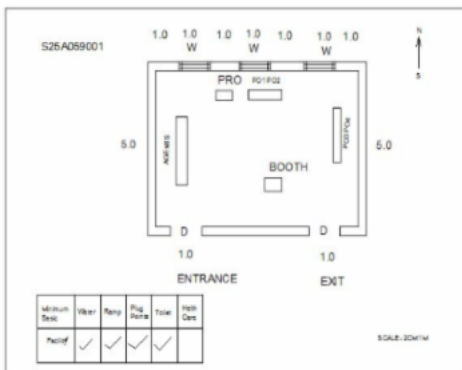

নির্বাচক নিবন্ধন আধিকারিকের স্বাক্ষর

Nazri Naksha

Google Map View

Polling Station Building Front View

Polling Station Front View

Cad View

Key MAP View

| | | | | | |
|--|--------------------------|---|--------------------------|--|--------------------------|
| 1 নাম : আকতার খাতুন স্বামীর নাম : আব্দুল সেখ বাড়ির নং : n0060 বয়স : 28 লিঙ্গ : মহিলা | NNP1844919 ফটো উপলব্ধ | 2 নাম : নাসেমা খাতুন পিতার নাম : নাসির সেখ বাড়ির নং : এন0071 বয়স : 26 লিঙ্গ : মহিলা | NNP2000669 ফটো উপলব্ধ | 3 নাম : রিম্মা মন্ডল পিতার নাম : বাউমন্ডল বাড়ির নং : N0093 বয়স : 25 লিঙ্গ : মহিলা | NNP1961952 ফটো উপলব্ধ |
| 4 নাম : আব্দুল রাজ্জাক পিতার নাম : কাজিরুল ইসলাম বাড়ির নং : n0071 বয়স : 24 লিঙ্গ : পুরুষ | NNP2309607 ফটো উপলব্ধ | 5 নাম : নাজিরা বিবি স্বামীর নাম : মাসিরুল সেখ বাড়ির নং : n0008 বয়স : 41 লিঙ্গ : মহিলা | FKG3123809 ফটো উপলব্ধ | 6 নাম : নবাব সেখ পিতার নাম : মতিজুল সেখ বাড়ির নং : এন0029 বয়স : 23 লিঙ্গ : পুরুষ | NNP1961929 ফটো উপলব্ধ |
| 7 নাম : কুলসোন খাতুন স্বামীর নাম : উম্মার ফারুক বাড়ির নং : এন0077 বয়স : 27 লিঙ্গ : মহিলা | NNP2613636 ফটো উপলব্ধ | 8 নাম : মোঃ বরজাহান হোসেন পিতার নাম : কেতাবুল হক বাড়ির নং : এন0071 বয়স : 25 লিঙ্গ : পুরুষ | NNP1962059 ফটো উপলব্ধ | 9 নাম : উসমান গনি পিতার নাম : মোঃ কুল হক বাড়ির নং : এন0077 বয়স : 28 লিঙ্গ : পুরুষ | NNP1961861 ফটো উপলব্ধ |
| 10 নাম : সাহিদ আনয়ার পিতার নাম : হোদা সেখ বাড়ির নং : এন000 বয়স : 25 লিঙ্গ : পুরুষ | NNP1961887 ফটো উপলব্ধ | 11 নাম : আজিজ আলি পিতার নাম : হোদা সেখ বাড়ির নং : n0070 বয়স : 27 লিঙ্গ : পুরুষ | NNP1793652 ফটো উপলব্ধ | 12 নাম : পারভিন ইয়াসমিন স্বামীর নাম : সোহেল সেখ বাড়ির নং : এন0042 বয়স : 24 লিঙ্গ : মহিলা | NNP2613628 ফটো উপলব্ধ |
| 13 নাম : মাবারুল ইসলাম পিতার নাম : আনসুর সেখ বাড়ির নং : এন0011 বয়স : 25 লিঙ্গ : পুরুষ | NNP1962042 ফটো উপলব্ধ | 14 নাম : আশীষ কুমার সরকার পিতার নাম : সুশীল কুমার সরকার বাড়ির নং : n0001 বয়স : 50 লিঙ্গ : পুরুষ | NNP2225126 ফটো উপলব্ধ | 15 নাম : অপরাধা মন্ডল সরকার স্বামীর নাম : আশীষ কুমার সরকার বাড়ির নং : n0001 বয়স : 43 লিঙ্গ : মহিলা | FKG2948081 ফটো উপলব্ধ |
| 16 নাম : অনিরুদ্ধ সরকার পিতার নাম : আশীষ কুমার সরকার বাড়ির নং : 01 বয়স : 21 লিঙ্গ : পুরুষ | NNP2864031 ফটো উপলব্ধ | 17 নাম : ইনসান আলি পিতার নাম : সুবেদ আলি বাড়ির নং : এন0076 বয়স : 23 লিঙ্গ : পুরুষ | NNP2613610 ফটো উপলব্ধ | 18 নাম : সাইনারা খাতুন পিতার নাম : নাসিরুদ্দিন সেখ বাড়ির নং : এন0069 বয়স : 23 লিঙ্গ : মহিলা | NNP2613602 ফটো উপলব্ধ |
| 19 নাম : আয়েশা খাতুন স্বামীর নাম : আলস্পার সেখ বাড়ির নং : এন0020 বয়স : 26 লিঙ্গ : মহিলা | NNP2613651 ফটো উপলব্ধ | 20 নাম : মাসিদুল আলম পিতার নাম : সফিকুল ইসলাম বাড়ির নং : এন0075 বয়স : 23 লিঙ্গ : পুরুষ | NNP2613503 ফটো উপলব্ধ | 21 নাম : মরিয়ম খাতুন স্বামীর নাম : আব্দুল আলিম বাড়ির নং : n0051 বয়স : 28 লিঙ্গ : মহিলা | NNP2309730 ফটো উপলব্ধ |
| 22 নাম : আজমিরা খাতুন স্বামীর নাম : ওদাইদুর রহমান বাড়ির নং : N0066 বয়স : 28 লিঙ্গ : মহিলা | NNP1962067 ফটো উপলব্ধ | 23 নাম : রোসনারা বিবি স্বামীর নাম : মোমিরুল সেখ বাড়ির নং : এন0063 বয়স : 23 লিঙ্গ : মহিলা | NNP2765881 ফটো উপলব্ধ | 24 নাম : বুমা খাতুন স্বামীর নাম : মোঃ আলিম সেখ বাড়ির নং : এন0075 বয়স : 23 লিঙ্গ : মহিলা | NNP2626844 ফটো উপলব্ধ |
| 25 নাম : রহিমা খাতুন স্বামীর নাম : আব্দুল রহমান বাড়ির নং : এন0056 বয়স : 25 লিঙ্গ : মহিলা | NNP1962000 ফটো উপলব্ধ | 26 নাম : আসলেমা খাতুন পিতার নাম : জাহাঙ্গির সেখ বাড়ির নং : এন0059 বয়স : 26 লিঙ্গ : মহিলা | NNP1962083 ফটো উপলব্ধ | 27 নাম : সুফি যারা খাতুন স্বামীর নাম : মাসিরুল ইসলাম বাড়ির নং : n0016 বয়স : 30 লিঙ্গ : মহিলা | NNP1845007 ফটো উপলব্ধ |
| 28 নাম : তাহসিনা খাতুন স্বামীর নাম : এব্রাহিম সেখ বাড়ির নং : এন0051 বয়স : 26 লিঙ্গ : মহিলা | NNP1962075 ফটো উপলব্ধ | 29 নাম : শালেহা খাতুন স্বামীর নাম : মতিজুল সেখ বাড়ির নং : n0050 বয়স : 25 লিঙ্গ : মহিলা | NNP2310688 ফটো উপলব্ধ | 30 নাম : রুকসনা খাতুন স্বামীর নাম : নাজিম সেখ বাড়ির নং : N0069 বয়স : 25 লিঙ্গ : মহিলা | NNP2310266 ফটো উপলব্ধ |