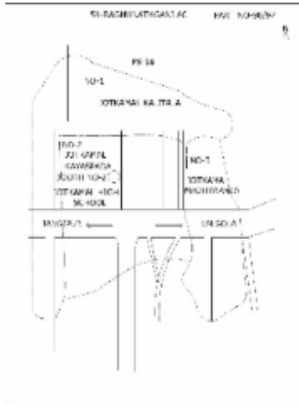

Nazri Naksha